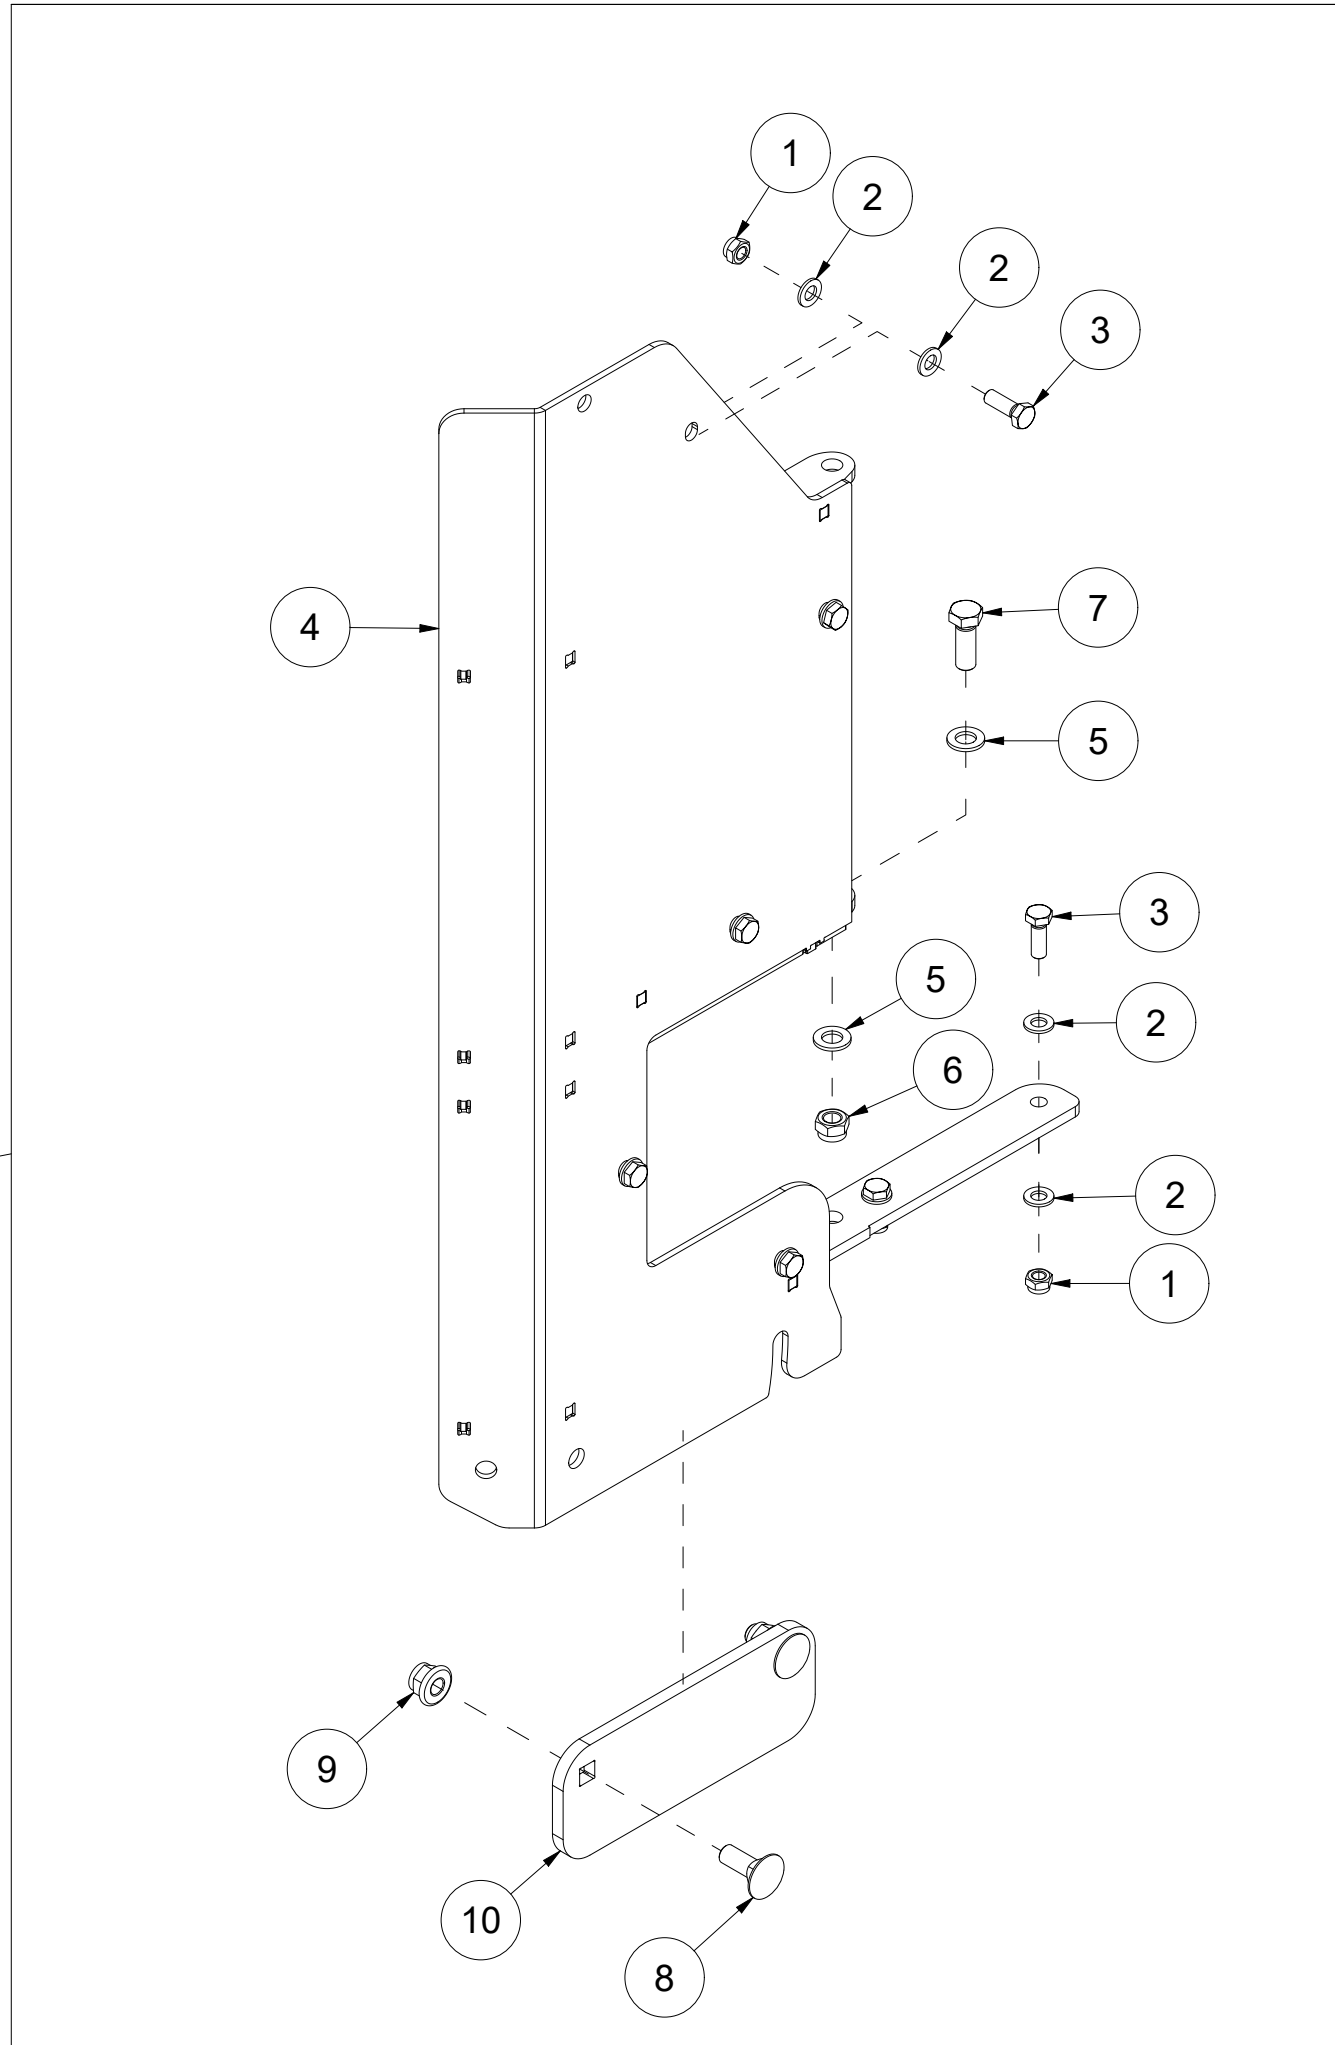

012 Sidevegg høyre TFP240

Pos	Ant	Artikkelnr	Beskrivelse
1	8	2483611	Lockingmutter M12 EIZn DIN 985
2	16	2531069	Underlagsskive M12 EIZn DIN 125
3	8	2422350	Sekskantskrue M12x35 EIZn 8.8 DIN 933
4	1	25321005	Sidevegg høyre TFP240
5	2	2531078	Underlagsskive M16 EIZn DIN 125
6	1	2483613	Lockingmutter M16 EIZn DIN 985
7	1	2422491	Sekskantskrue M16x45 EIZn 8.8 DIN 933
8	2	2344491	Låseskrue M16x45 EIZn 8.8 DIN 603
9	2	2489175	Lockingmutter med flens M16 EIZn DIN 6926
10	1	25311075	Slitestål 12x107x283