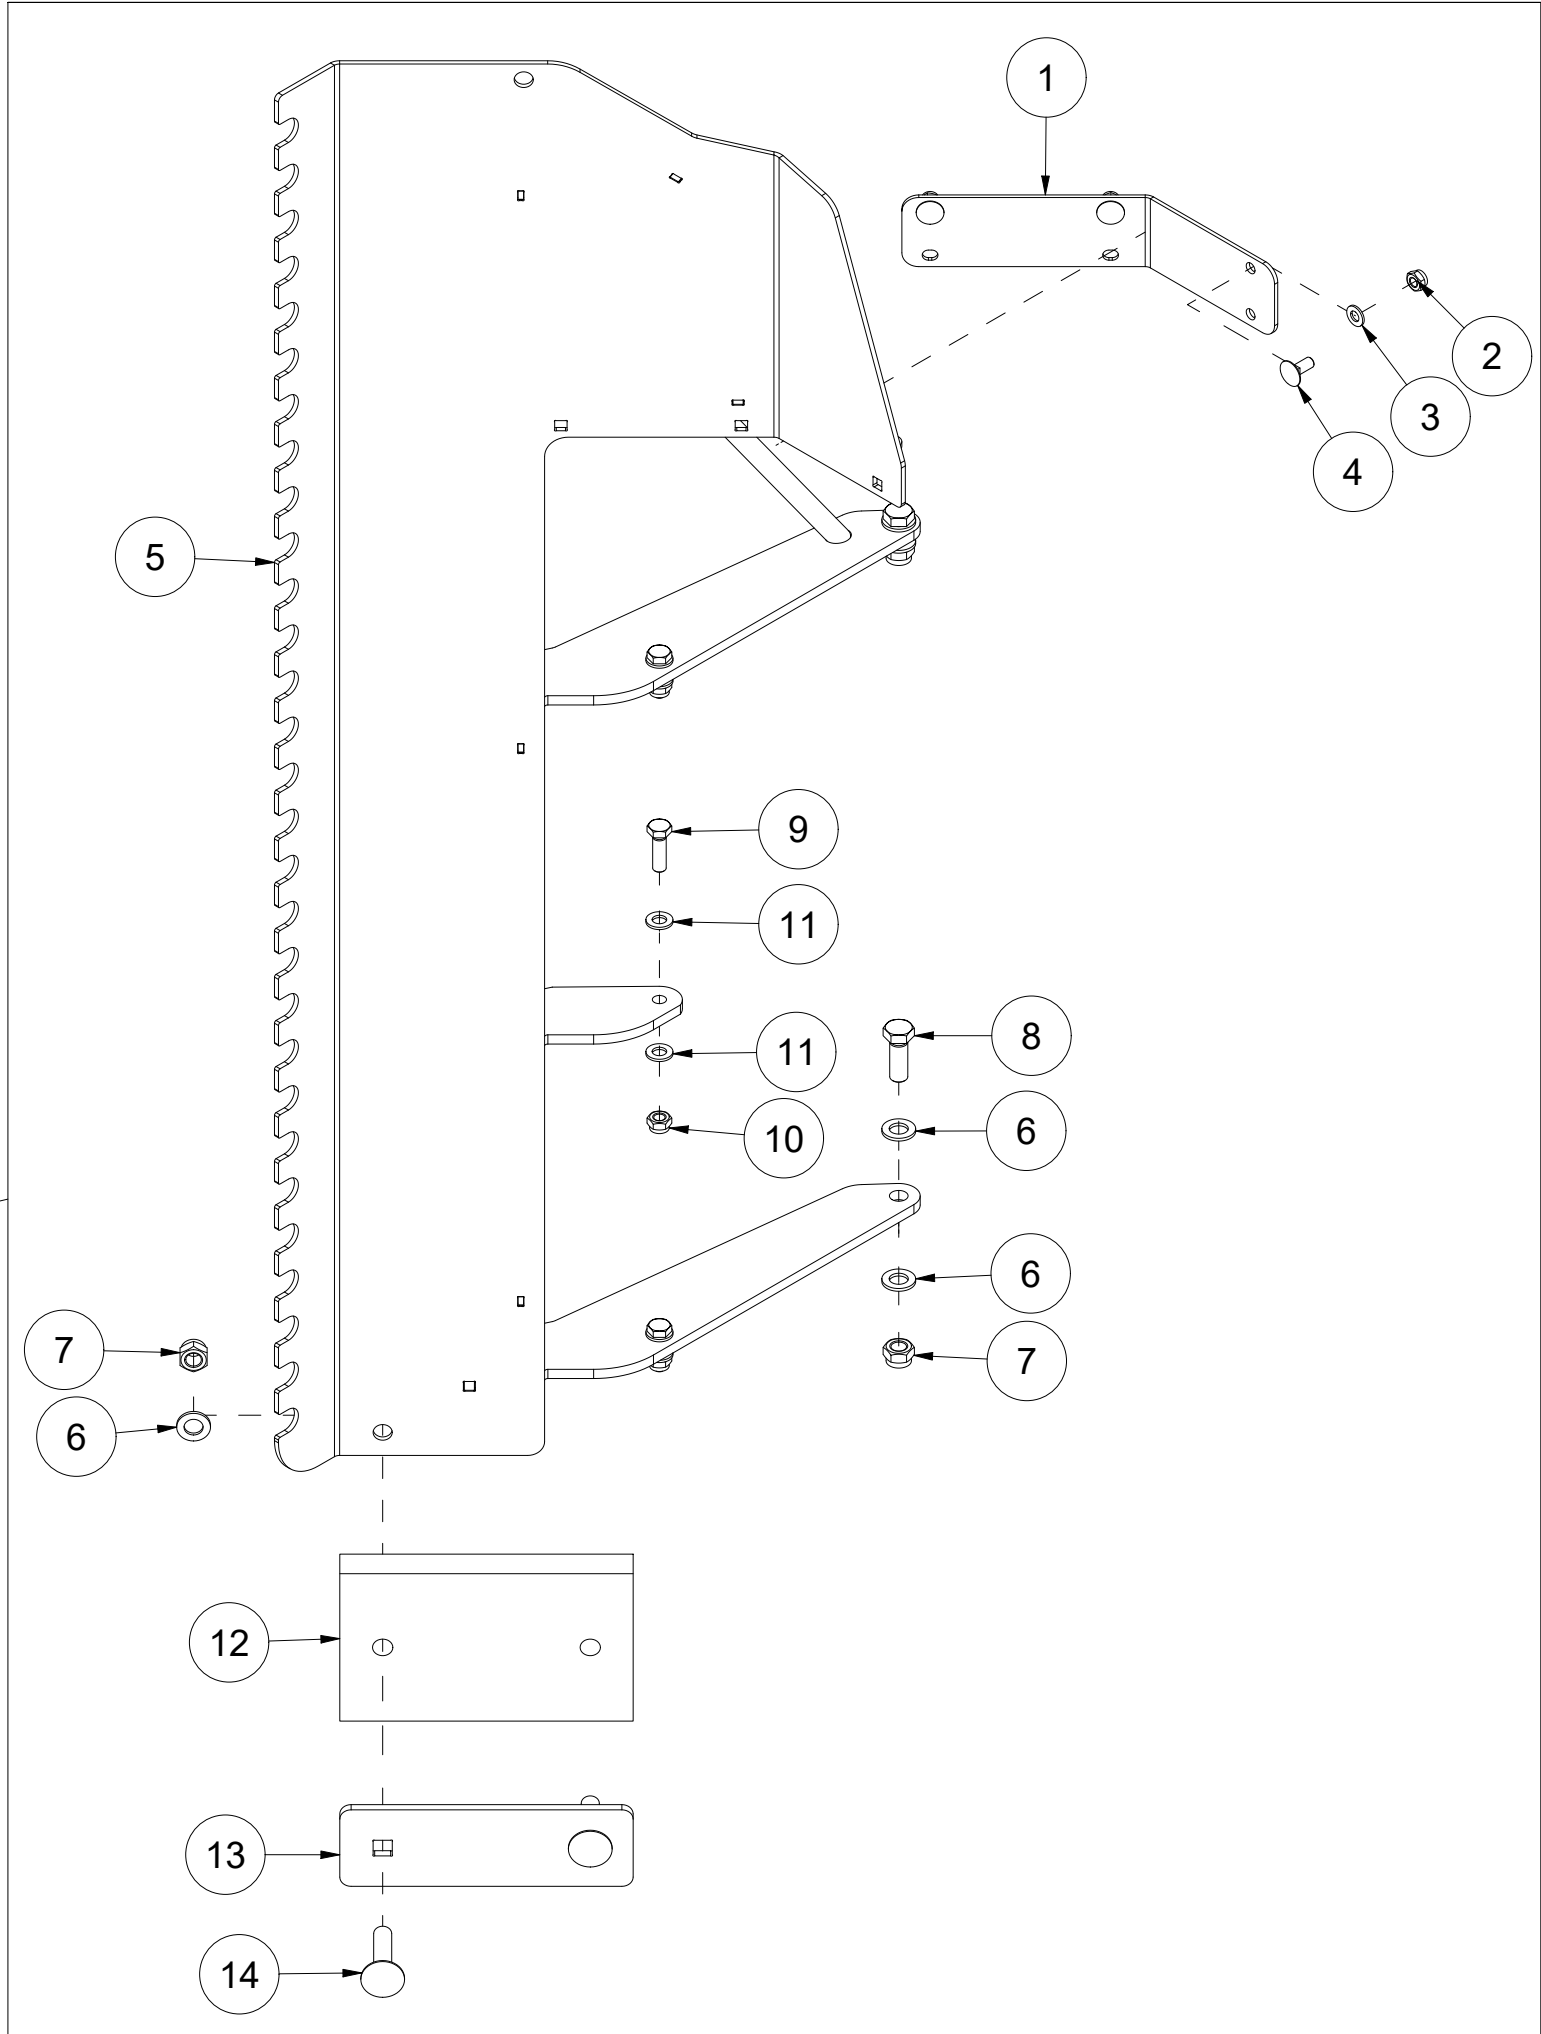

014 Kantskjær høyre TFP240

Pos	Ant	Artikkelnr	Beskrivelse
1	1	25321104	Plate
2	3	2483610	Lockingmutter M10 EIZn DIN 985
3	3	2531060	Underlagsskive M10 EIZn DIN 125
4	3	2344330	Låseskrue M10x25 EIZn 8.8 DIN 603
5	1	25311037	Kantskjær høyre
6	6	2531078	Underlagsskive M16 EIZn DIN 125
7	4	2483613	Lockingmutter M16 EIZn DIN 985
8	2	2422491	Sekskantskrue M16x45 EIZn 8.8 DIN 933
9	3	2422352	Sekskantskrue M12x40 EIZn 8.8 DIN 933
10	3	2483611	Lockingmutter M12 EIZn DIN 985
11	6	2531069	Underlagsskive M12 EIZn DIN 125
12	1	25311035	Kantskraper
13	1	25311036	Plate
14	2	2344498	Låseskrue M16x70 EIZn 8.8 DIN 603