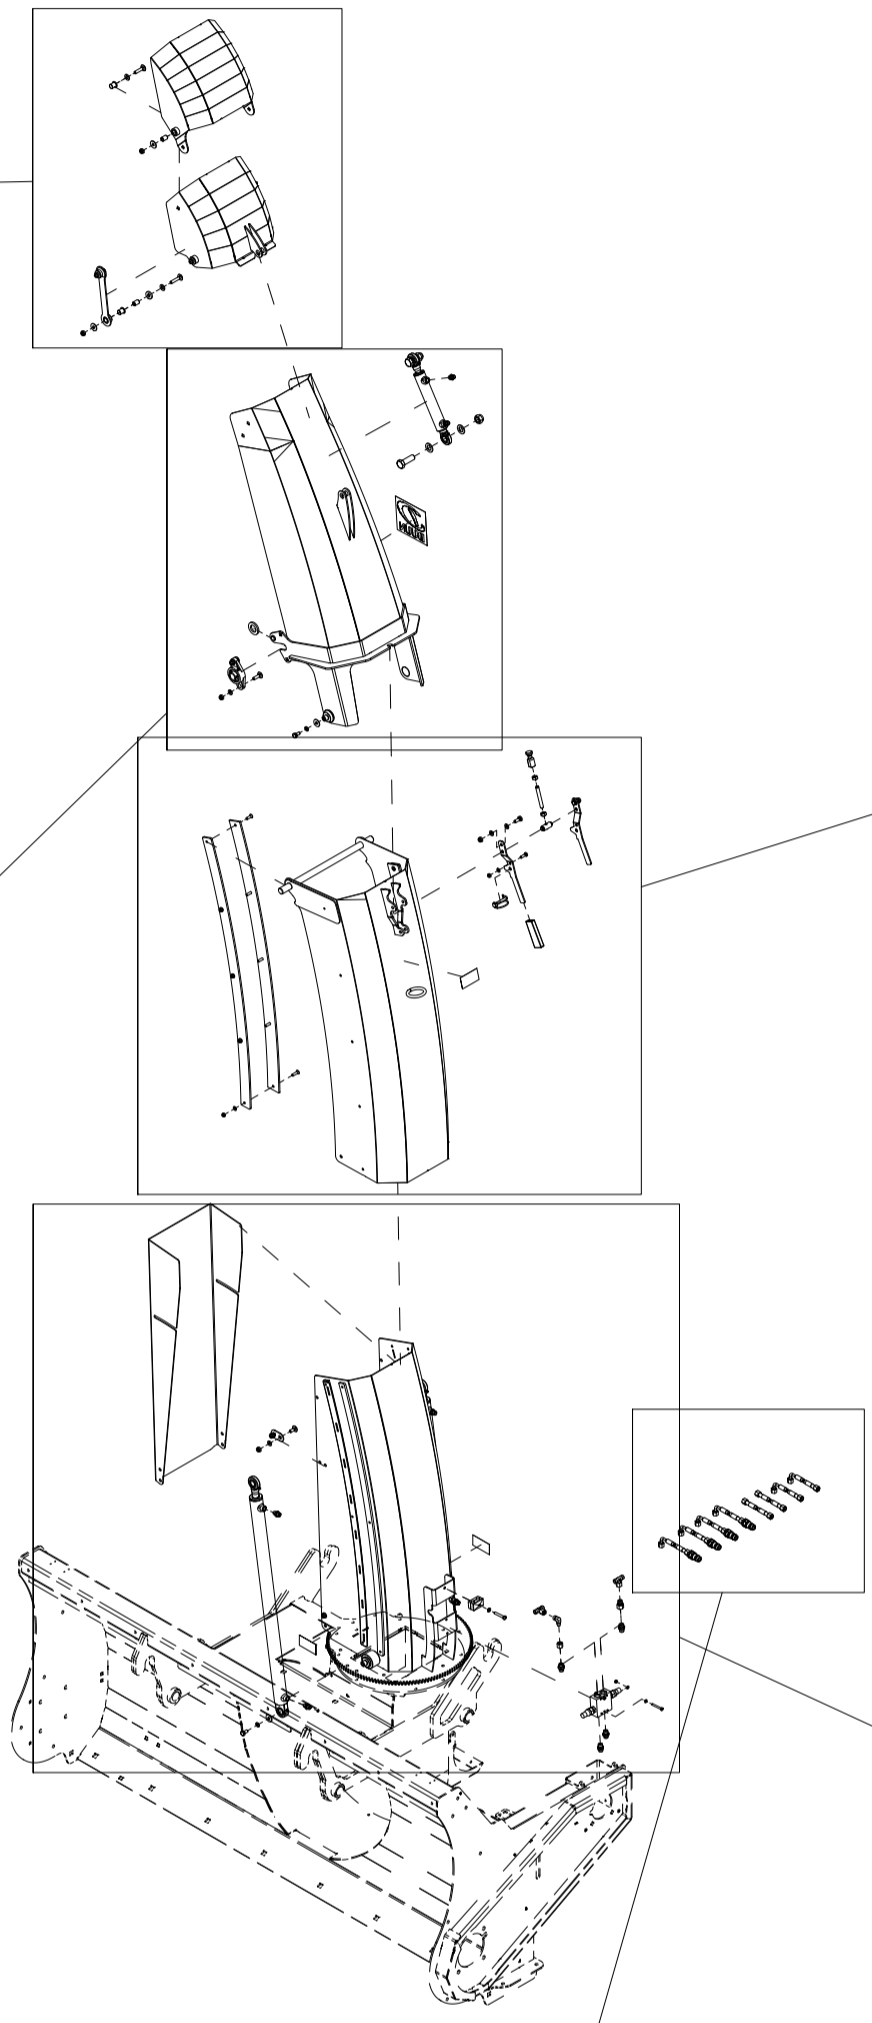

Pos	Ant	Artikkelnr	Beskrivelse	Pos	Ant	Artikkelnr	Beskrivelse
1	2	2958157	Hydraulikkslange 1/4" L1200	57	1	25321026	Nedbrekksklaff 80 cm
2	2	2958156	Hydraulikkslange 1/4" L400	58	2	25311033	Lenke
3	2	2958114	Hydraulikkslange 1/4" L4860	59	2	2344337	Låseskrue M10x50 EIZn 8.8 DIN 603
4	2	2958151	Hydraulikkslange 1/4" L3510	60	2	41311075	Skive Ø12,2/30x6
5	1	25321105	Lastetut nedre 80 cm	61	4	2344332	Låseskrue M10x35 EIZn 8.8 DIN 603
6	1	4251206	Slangeholder	62	1	2935150	Klebemerke Duun 160x160
7	1	2955337	Sikkerhetsventil	63	2	2955002	Sylinder Ø40x25 SL800
8	3	2957759	Ansatsnippel GEK BSP 3/8" L10 ED	64	4	2957754	Ansatsnippel GEK BSP 1/4" L10 ED
9	2	2957720	T-ansatsnippel EVTK 10L	65	2	25321120	Dyse Ø3/10x1
10	1	2957511	Overgang L12-L10				
11	1	2957749	Ansatsnippel GEK BSP 3/8" L12 ED				
12	1	2957743	Svivelnippel 90° EVWK 10L				
13	1	25321107	Deksel				
14	4	2422295	Sekskantskrue M10x20 EIZn 8.8 DIN 933				
15	12	2533060	Karosseriskive M10 EIZn DIN 9021				
16	4	2534060	Fjærskive M10 EIZn DIN 127				
17	2	2422217	Sekskantskrue M6x50 EIZn 8.8 DIN 931				
18	2	2483808	Lockingmutter M6 A4 DIN 985				
19	4	2537036	Underlagsskive M6 A4 DIN 125				
20	16	2483610	Lockingmutter M10 EIZn DIN 985				
21	16	2531060	Underlagsskive M10 EIZn DIN 125				
22	4	2344330	Låseskrue M10x25 EIZn 8.8 DIN 603				
23	1	2422256	Sekskantskrue M8x50 EIZn 8.8 DIN 931				
24	10	2483609	Lockingmutter M8 EIZn DIN 985				
25	12	2531047	Underlagsskive M8 EIZn DIN 125				
26	4	2422297	Sekskantskrue M10x25 EIZn 8.8 DIN 933				
27	4	2483810	Lockingmutter M10 A4 DIN 985				
28	2	25321121	Dobbelskive				
29	3	2935088	Klebemerke 90x48 Klemfare hånd				
30	1	25321109	Lastetut midtre 80 cm				
31	1	25321112	Håndtak				
32	1	25321113	Hengselstammer				
33	1	25321114	Håndtak speilet				
34	1	25321115	Låsetapp				
35	1	25321110	Settskrue M12x90				
36	2	25311103	Glideskinne				
37	2	25311109	Avstandsskinne				
38	2	2472246	Unbrako senkhodeskrue M8x25 EIZn DIN 7991				
39	1	2422246	Sekskantskrue M8x25 EIZn 8.8 DIN 933				
40	1	2245047	Håndtak plast				
41	1	2552240	Rørsplint 10x60				
42	2	2481611	Sekskantmutter M12 EIZn DIN 934				
43	8	2472248	Unbrako senkhodeskrue M8x30 EIZn DIN 7991				
44	2	41311113	Avstandsring				
45	1	25321108	Lastetut øvre 80 cm				
46	2	2483615	Lockingmutter M20 EIZn DIN 985				
47	4	2531086	Underlagsskive M20 EIZn DIN 125				
48	2	2422576	Sekskantskrue M20x60 EIZn 8.8 DIN 931				
49	1	25321027	Mellomklaff				
50	8	2245218	Plastforing Ø18/16 Flens Ø26				
51	6	2344335	Låseskrue M10x45 EIZn 8.8 DIN 603				
52	8	2531069	Underlagsskive M12 EIZn DIN 125				
53	8	25311031	Lagerhylse				
54	2	2957755	Ansatsnippel BSP 1/4" - 1/4"				
55	1	2955003	Sylinder Ø32/20 SL150				
56	2	2954169	Flenslager UCFL 205 25mm