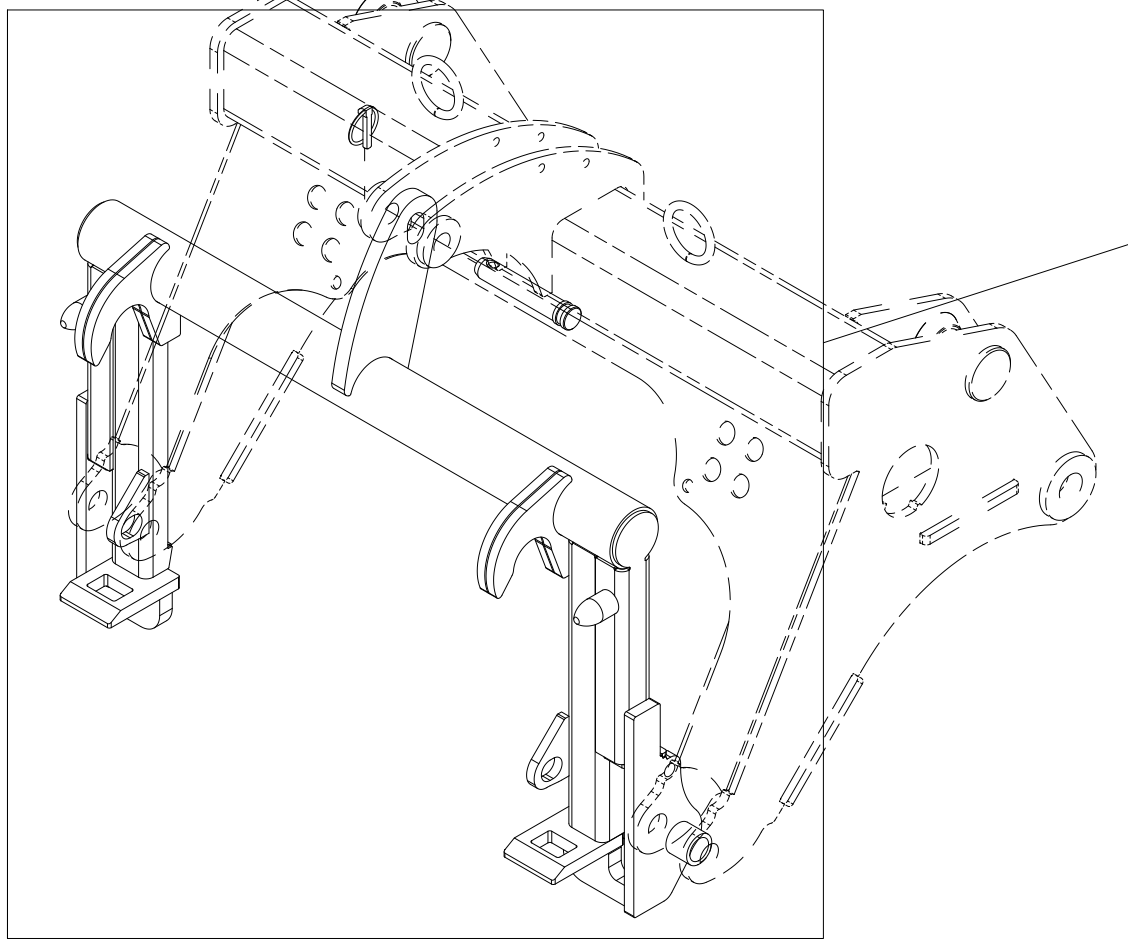

022 Redskapskobling HVM TFP240

Pos	Ant	Artikkelnr	Beskrivelse
1	1	2556142	Orepinne Ø10x40
2	1	26101011	Redskapskobling HMV
3	1	2526326	Topstagbolt kat. 2 Ø25,4x103