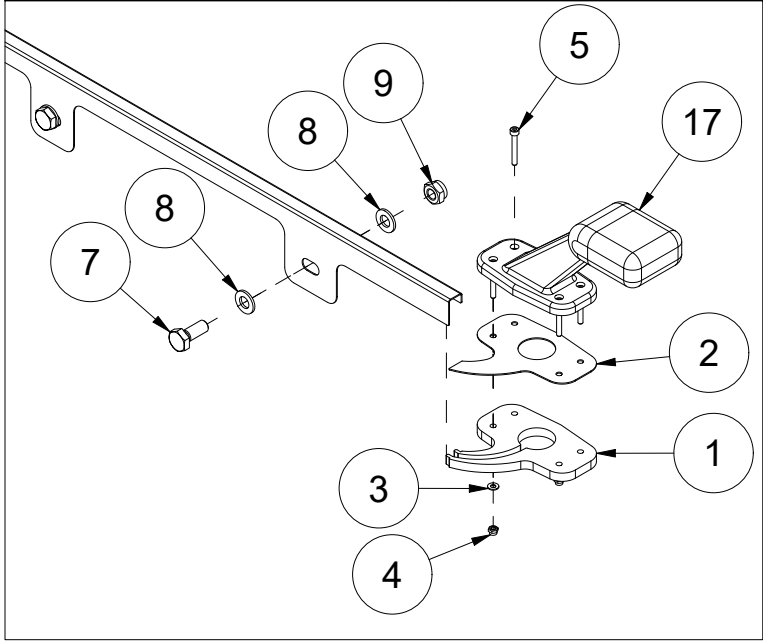

023 Markeringslys TFP240

Pos	Ant	Artikkelnr	Beskrivelse
1	2	25311129	Undelagsplate
2	2	25311131	Tetteplate
3	8	2531023	Underlagsskive M4 EIZn DIN 125
4	8	2483606	Lockingmutter M4 EIZn DIN 985
5	8	2477143	Unbrako sylinderskrue M4x30 EIZn DIN 912
6	1	25311128	Deksel høyre side
7	6	2422297	Sekskantskrue M10x25 EIZn 8.8 DIN 933
8	12	2531060	Underlagsskive M10 EIZn DIN 125
9	6	2483610	Lockingmutter M10 EIZn DIN 985
10	1	25311134	Forlenger
11	1	25311130	Deksel Venstre side
12	1	4321703	Støpsels-kontakt 7-pol.hannkj.
13	2	25311135	Kabel 2x0,75mm2 svart PVC L3700
14	4	4121048	Skjøtestykke kabel krympehylse
15	1	25311163	Slangebeskyttelse 16mm L2400
16	1	4421031	Markeringslys høyre horisontal 12V
17	1	4421035	Markeringslys venstre horisontal 12V