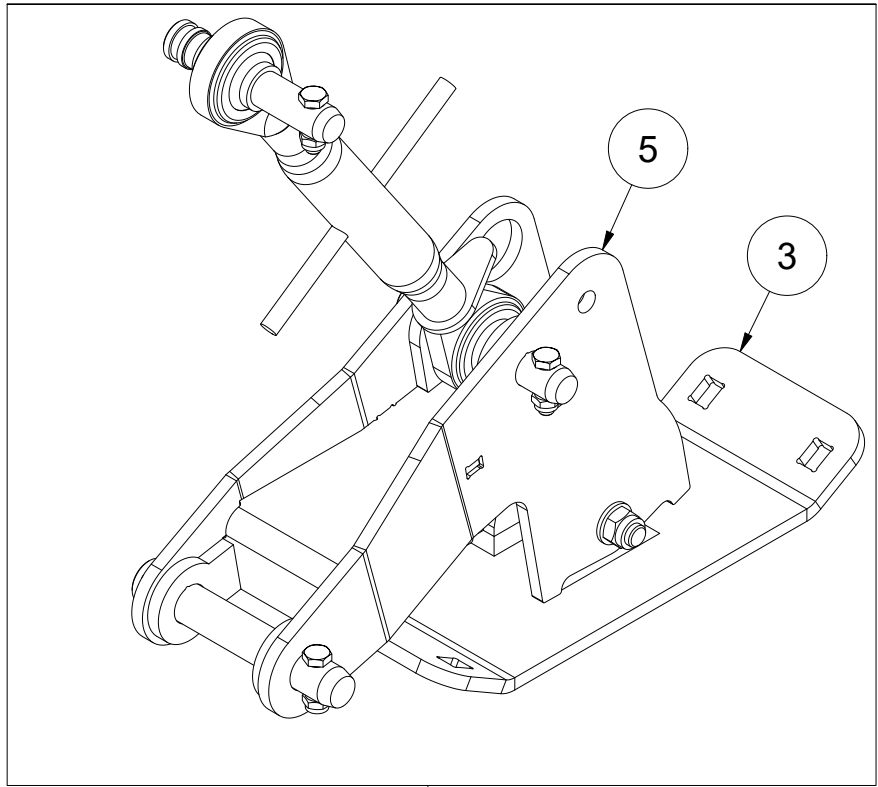

007 Glidesko TFP240

Pos	Ant	Artikkelnr	Beskrivelse
1	4	2531078	Underlagsskive M16 EIZn DIN 125
2	2	2483613	Lockingmutter M16 EIZn DIN 985
3	2	25211043	Glidesko venstre
4	2	2422504	Sekskantskrue M16x120 EIZn 8.8 DIN 931
5	1	25311115	Glideskoholder høyre
6	2	2551732	Trekkarmsbolt kat. 2 Ø28x134
7	1	25311116	Glideskoholder venstre
8	6	2483610	Lockingmutter M10 EIZn DIN 985
9	6	2422303	Sekskantskrue M10x40 EIZn 8.8 DIN 931
10	2	2551715	Strekfisk kat.2 400mm
11	4	2526326	Toppstagsbolt kat. 2 Ø25,4x103