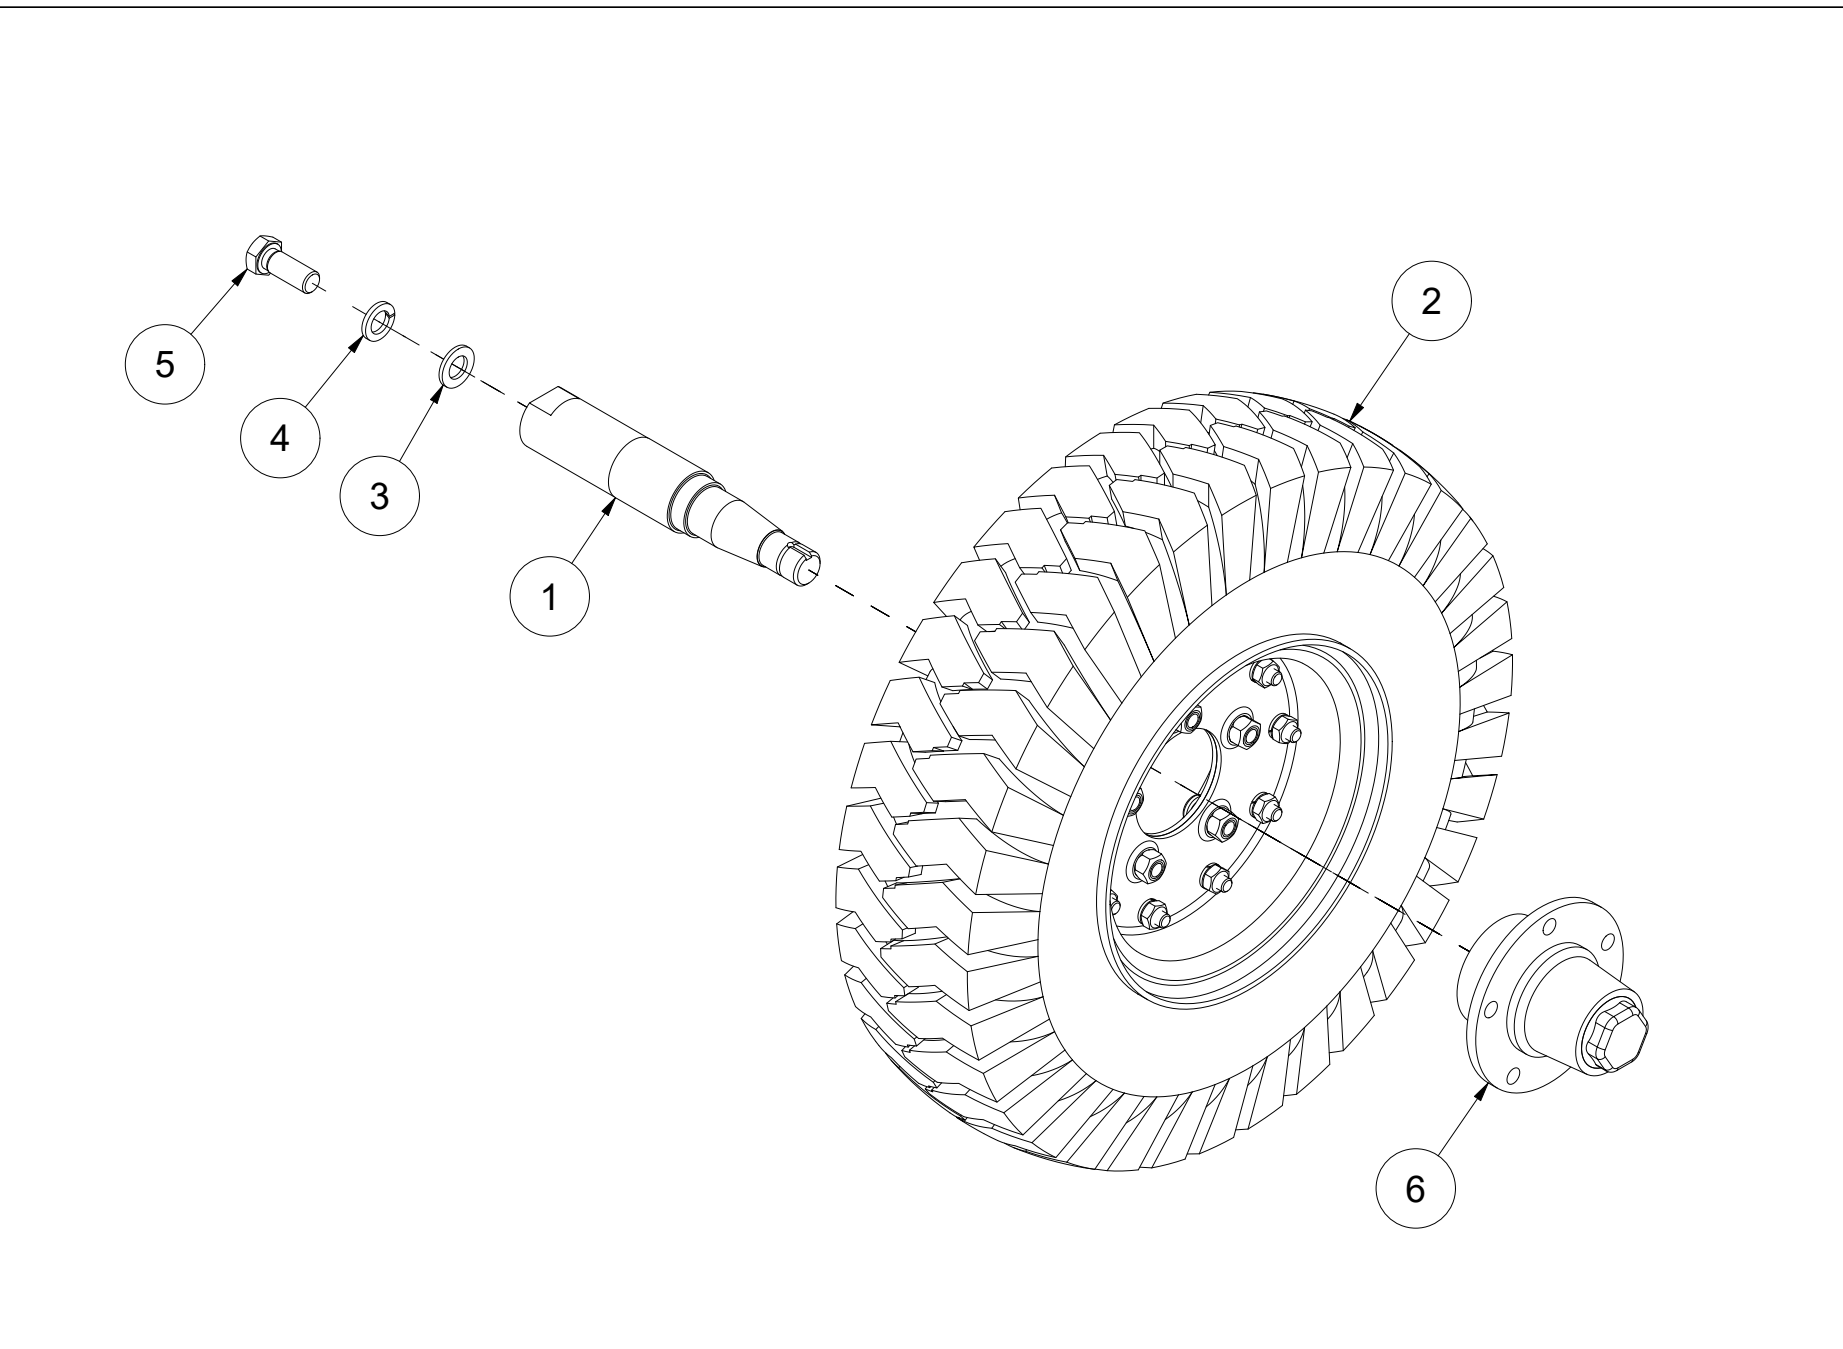

008 Støttehjul TFP240

Pos	Ant	Artikkelnr	Beskrivelse
1	2	25211033	Akseltapp for hjul
2	2	2941520	Hjul 6.00x9 10L Kompl. m/felg
3	2	2531078	Underlagsskive M16 ElZn DIN 125
4	2	2534078	Fjærskive M16 ElZn DIN 127
5	2	2422489	Sekskantskrue M16x40 ElZn 8.8 DIN 933
6	2	2941621	Nav nr.21 uten akseltapp