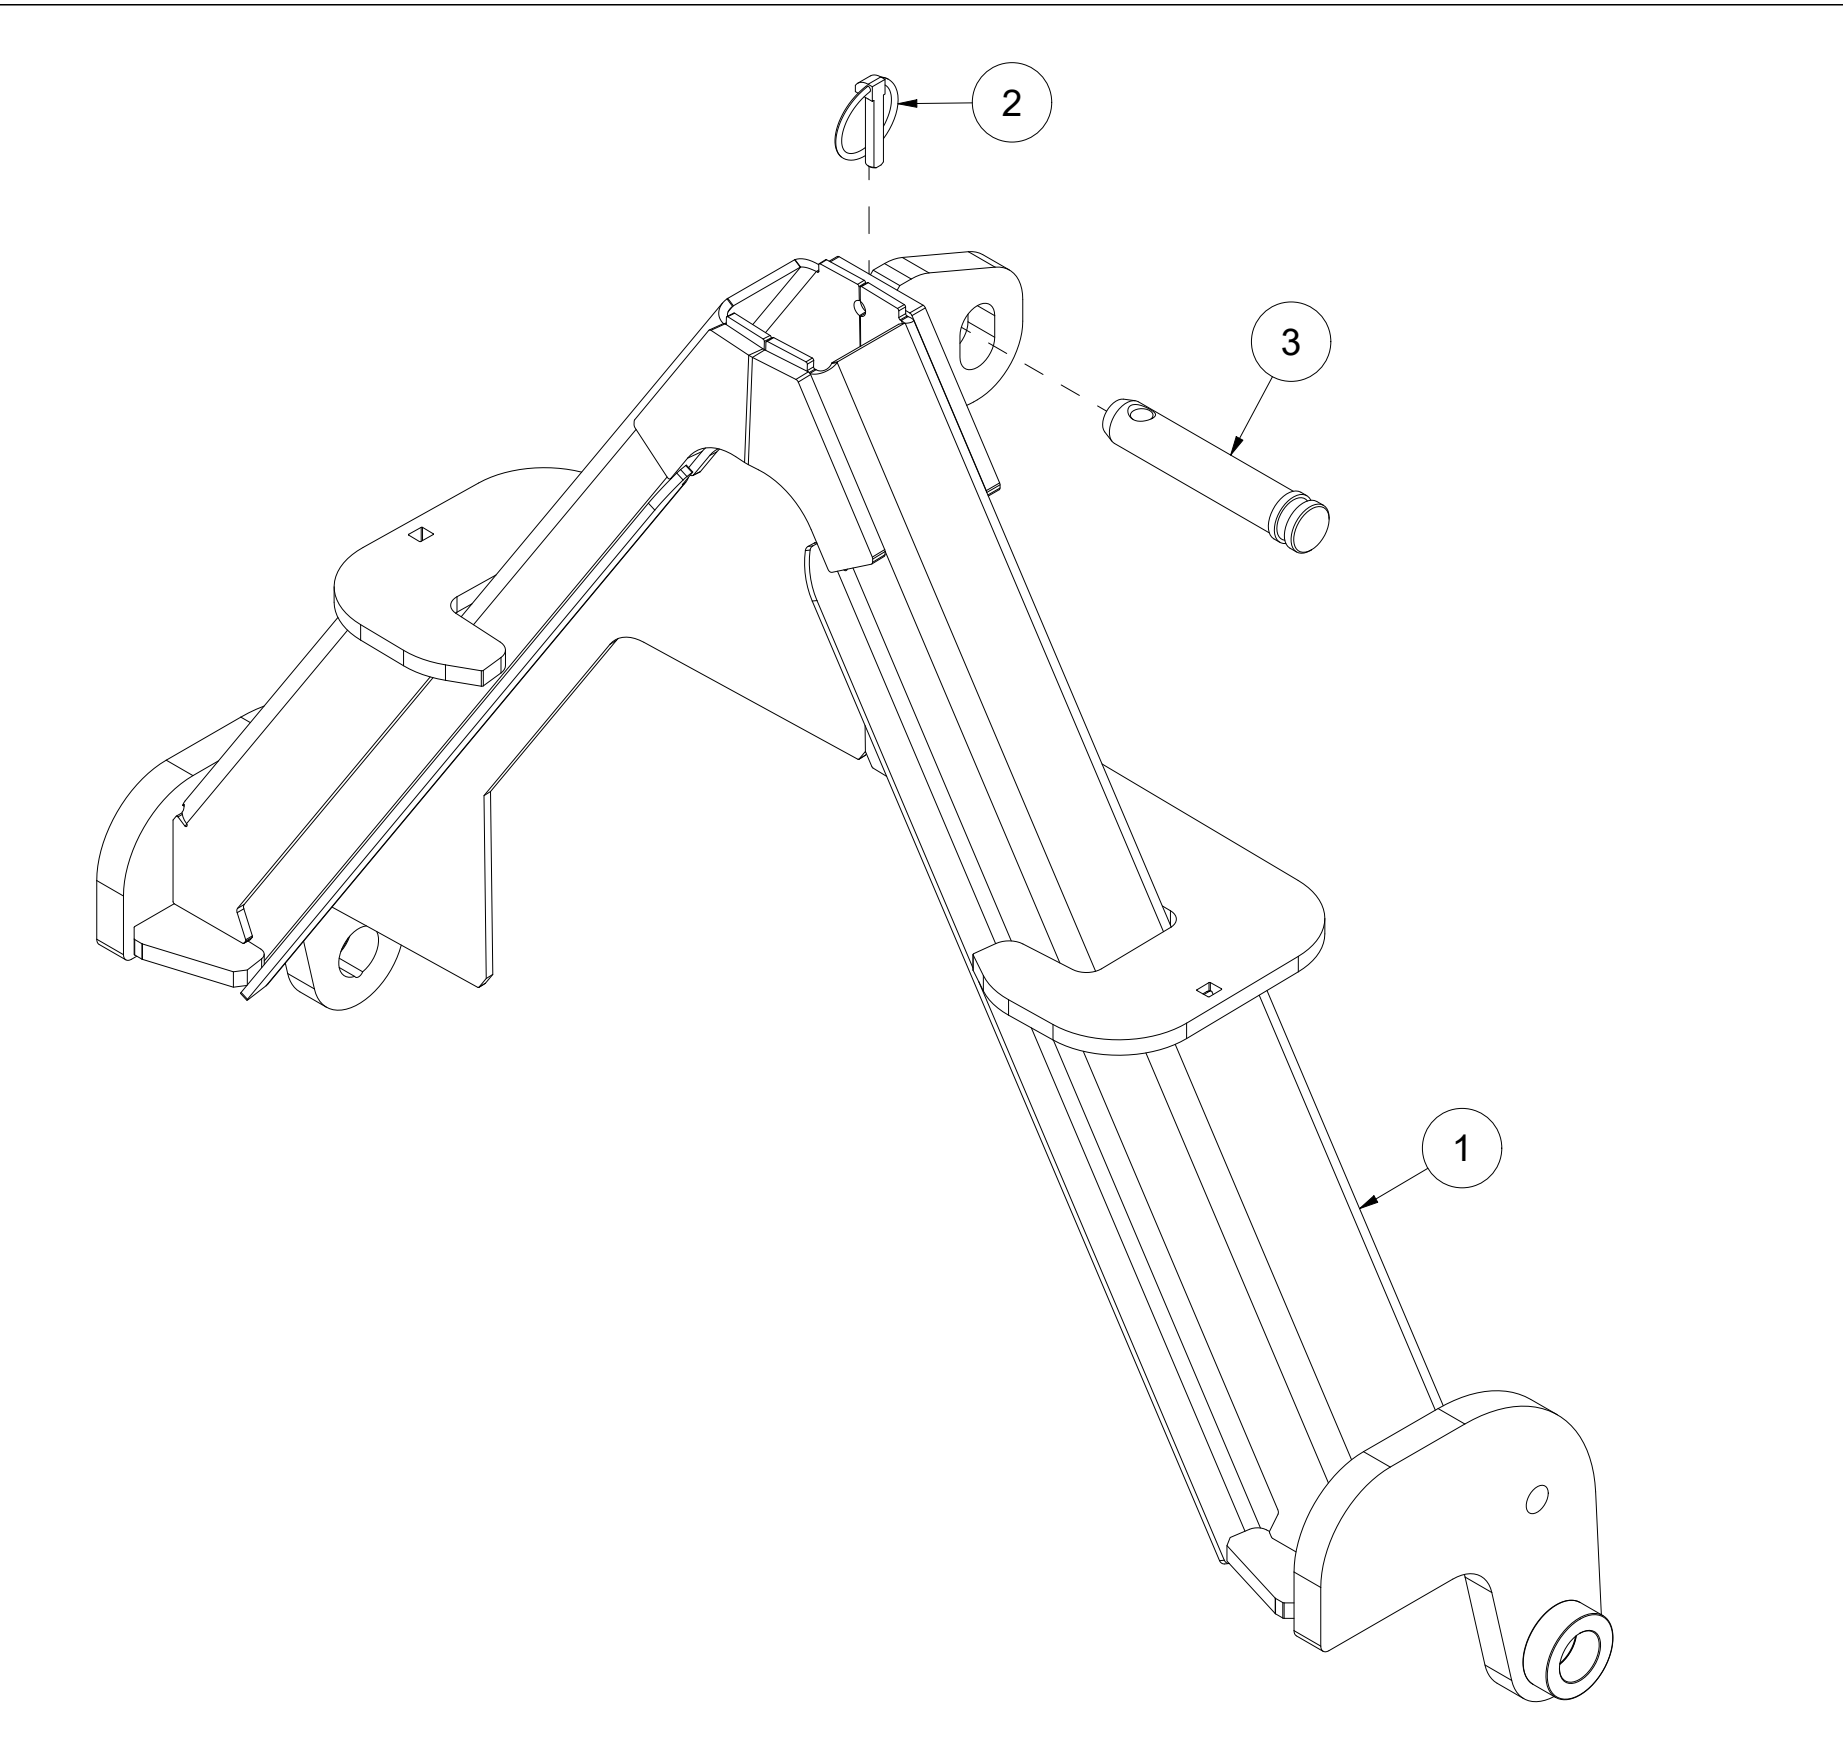

021 Redskapskobling Triangel TFP240

Pos	Ant	Artikkelnr	Beskrivelse
1	1	26101010	Redskapskobling Triangel
2	1	2556142	Orepinne Ø10x40
3	1	2526326	Topstagbolt kat. 2 Ø25,4x103