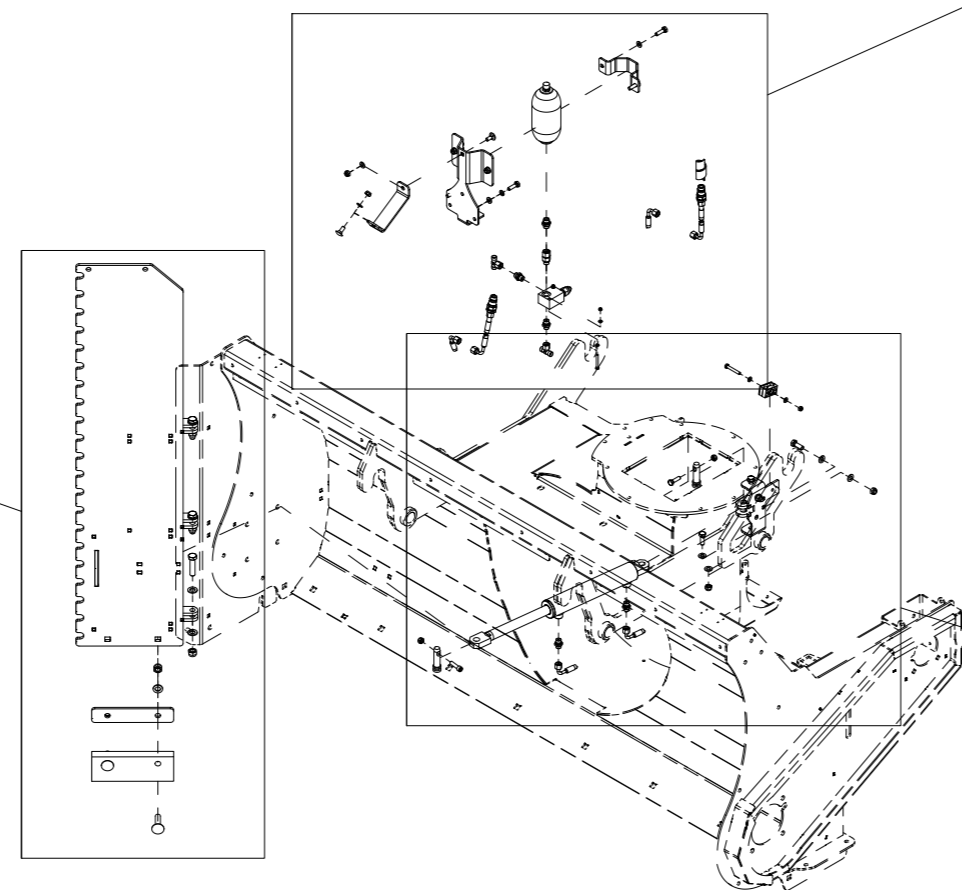

017 Hydraulisk kantskjær TFP240

Pos	Ant	Artikkelnr	Beskrivelse
1	1	25311154	Slangebeskyttelse L1700
2	5	2483613	Lockingmutter M16 EIZn DIN 985
3	8	2531078	Underlagsskive M16 EIZn DIN 125
4	1	25311092	Hydraulisk kantkjær
5	2	25201042	Bolt Ø19,8x45
6	5	2422301	Sekskantskrue M10x35 EIZn 8.8 DIN 933
7	6	2483610	Lockingmutter M10 EIZn DIN 985
8	1	25321103	Sylinderfeste hyd kanskjær
9	4	2483611	Lockingmutter M12 EIZn DIN 985
10	8	2531069	Underlagsskive M12 EIZn DIN 125
11	4	2422350	Sekskantskrue M12x35 EIZn 8.8 DIN 933
12	1	4251206	Slangeholder
13	1	2422258	Sekskantskrue M8x55 EIZn 8.8 DIN 931
14	1	2483609	Lockingmutter M8 EIZn DIN 985
15	2	2531047	Underlagsskive M8 EIZn DIN 125
16	1	2955001	Sylinder Ø50/30 SL230
17	4	2957759	Ansatsnippel GEK BSP 3/8" L10 ED
18	1	25311073	Akkumulatorbrakett
19	1	25311072	Klammer
20	1	25311087	Feste
21	2	2344498	Låseskrue M16x70 EIZn 8.8 DIN 603
22	1	25311045	Kant skraper
23	1	25311046	Plate
24	3	2422497	Sekskantskrue M16x65 EIZn 8.8 DIN 931
25	1	2958154	Hydraulikkslange 1/4" L800
26	1	2477303	Unbrako sylinderskrue M10x40 EIZn DIN 912
27	1	2958153	Hydraulikkslange 1/4" L920"
28	2	2958150	Hydraulikkslange 1/4" L3000
29	1	2955308	Akkumulator 0,7l
30	1	2955323	Sikkerhetsventil
31	1	2957748	Svivelnippel EVGE 12L BSP 3/8" ED
32	2	2957720	T-ansatsnippel EVTK 10L
33	1	2957735	Ansatsnippel GEK M18x1,5 L12 ED
34	8	2531060	Underlagsskive M10 EIZn DIN 125
35	2	2534060	Fjærskive M10 EIZn DIN 127
36	2	2441297	Låseskrue M10x25 EIZn 4.6 DIN 603
37	2	2483608	Lockingmutter M6 EIZn DIN 985
38	4	2531039	Underlagsskive M6 EIZn DIN 125
39	2	2422217	Sekskantskrue M6x50 EIZn 8.8 DIN 931