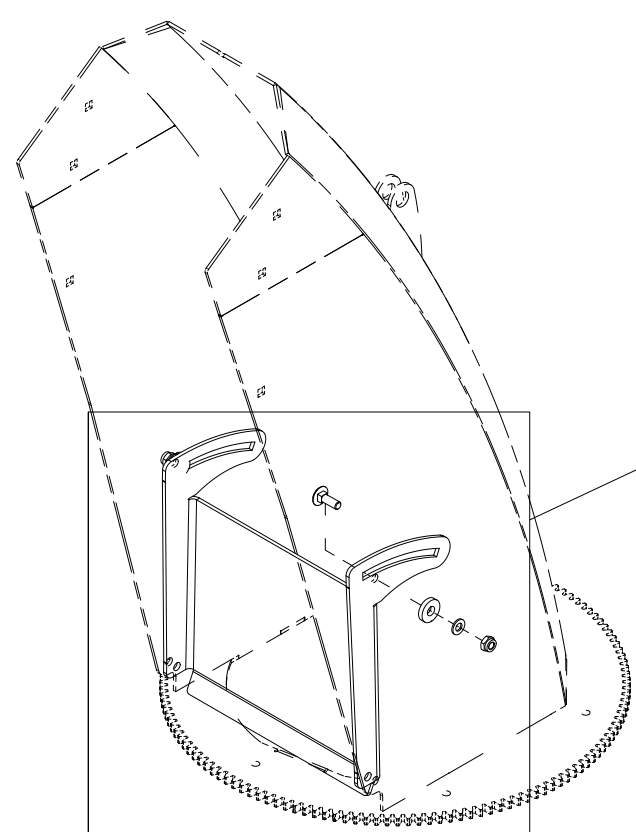

018 Styreplate i tut

Pos	Ant	Artikkelnr	Beskrivelse
1	1	25321093	Styreplate tut 80 cm
2	2	2483610	Lockingmutter M10 EIZn DIN 985
3	2	2531060	Underlagsskive M10 EIZn DIN 125
4	2	2344331	Låseskrue M10x30 EIZn 8.8 DIN 603
5	2	41311075	Skive Ø12,2/30x6