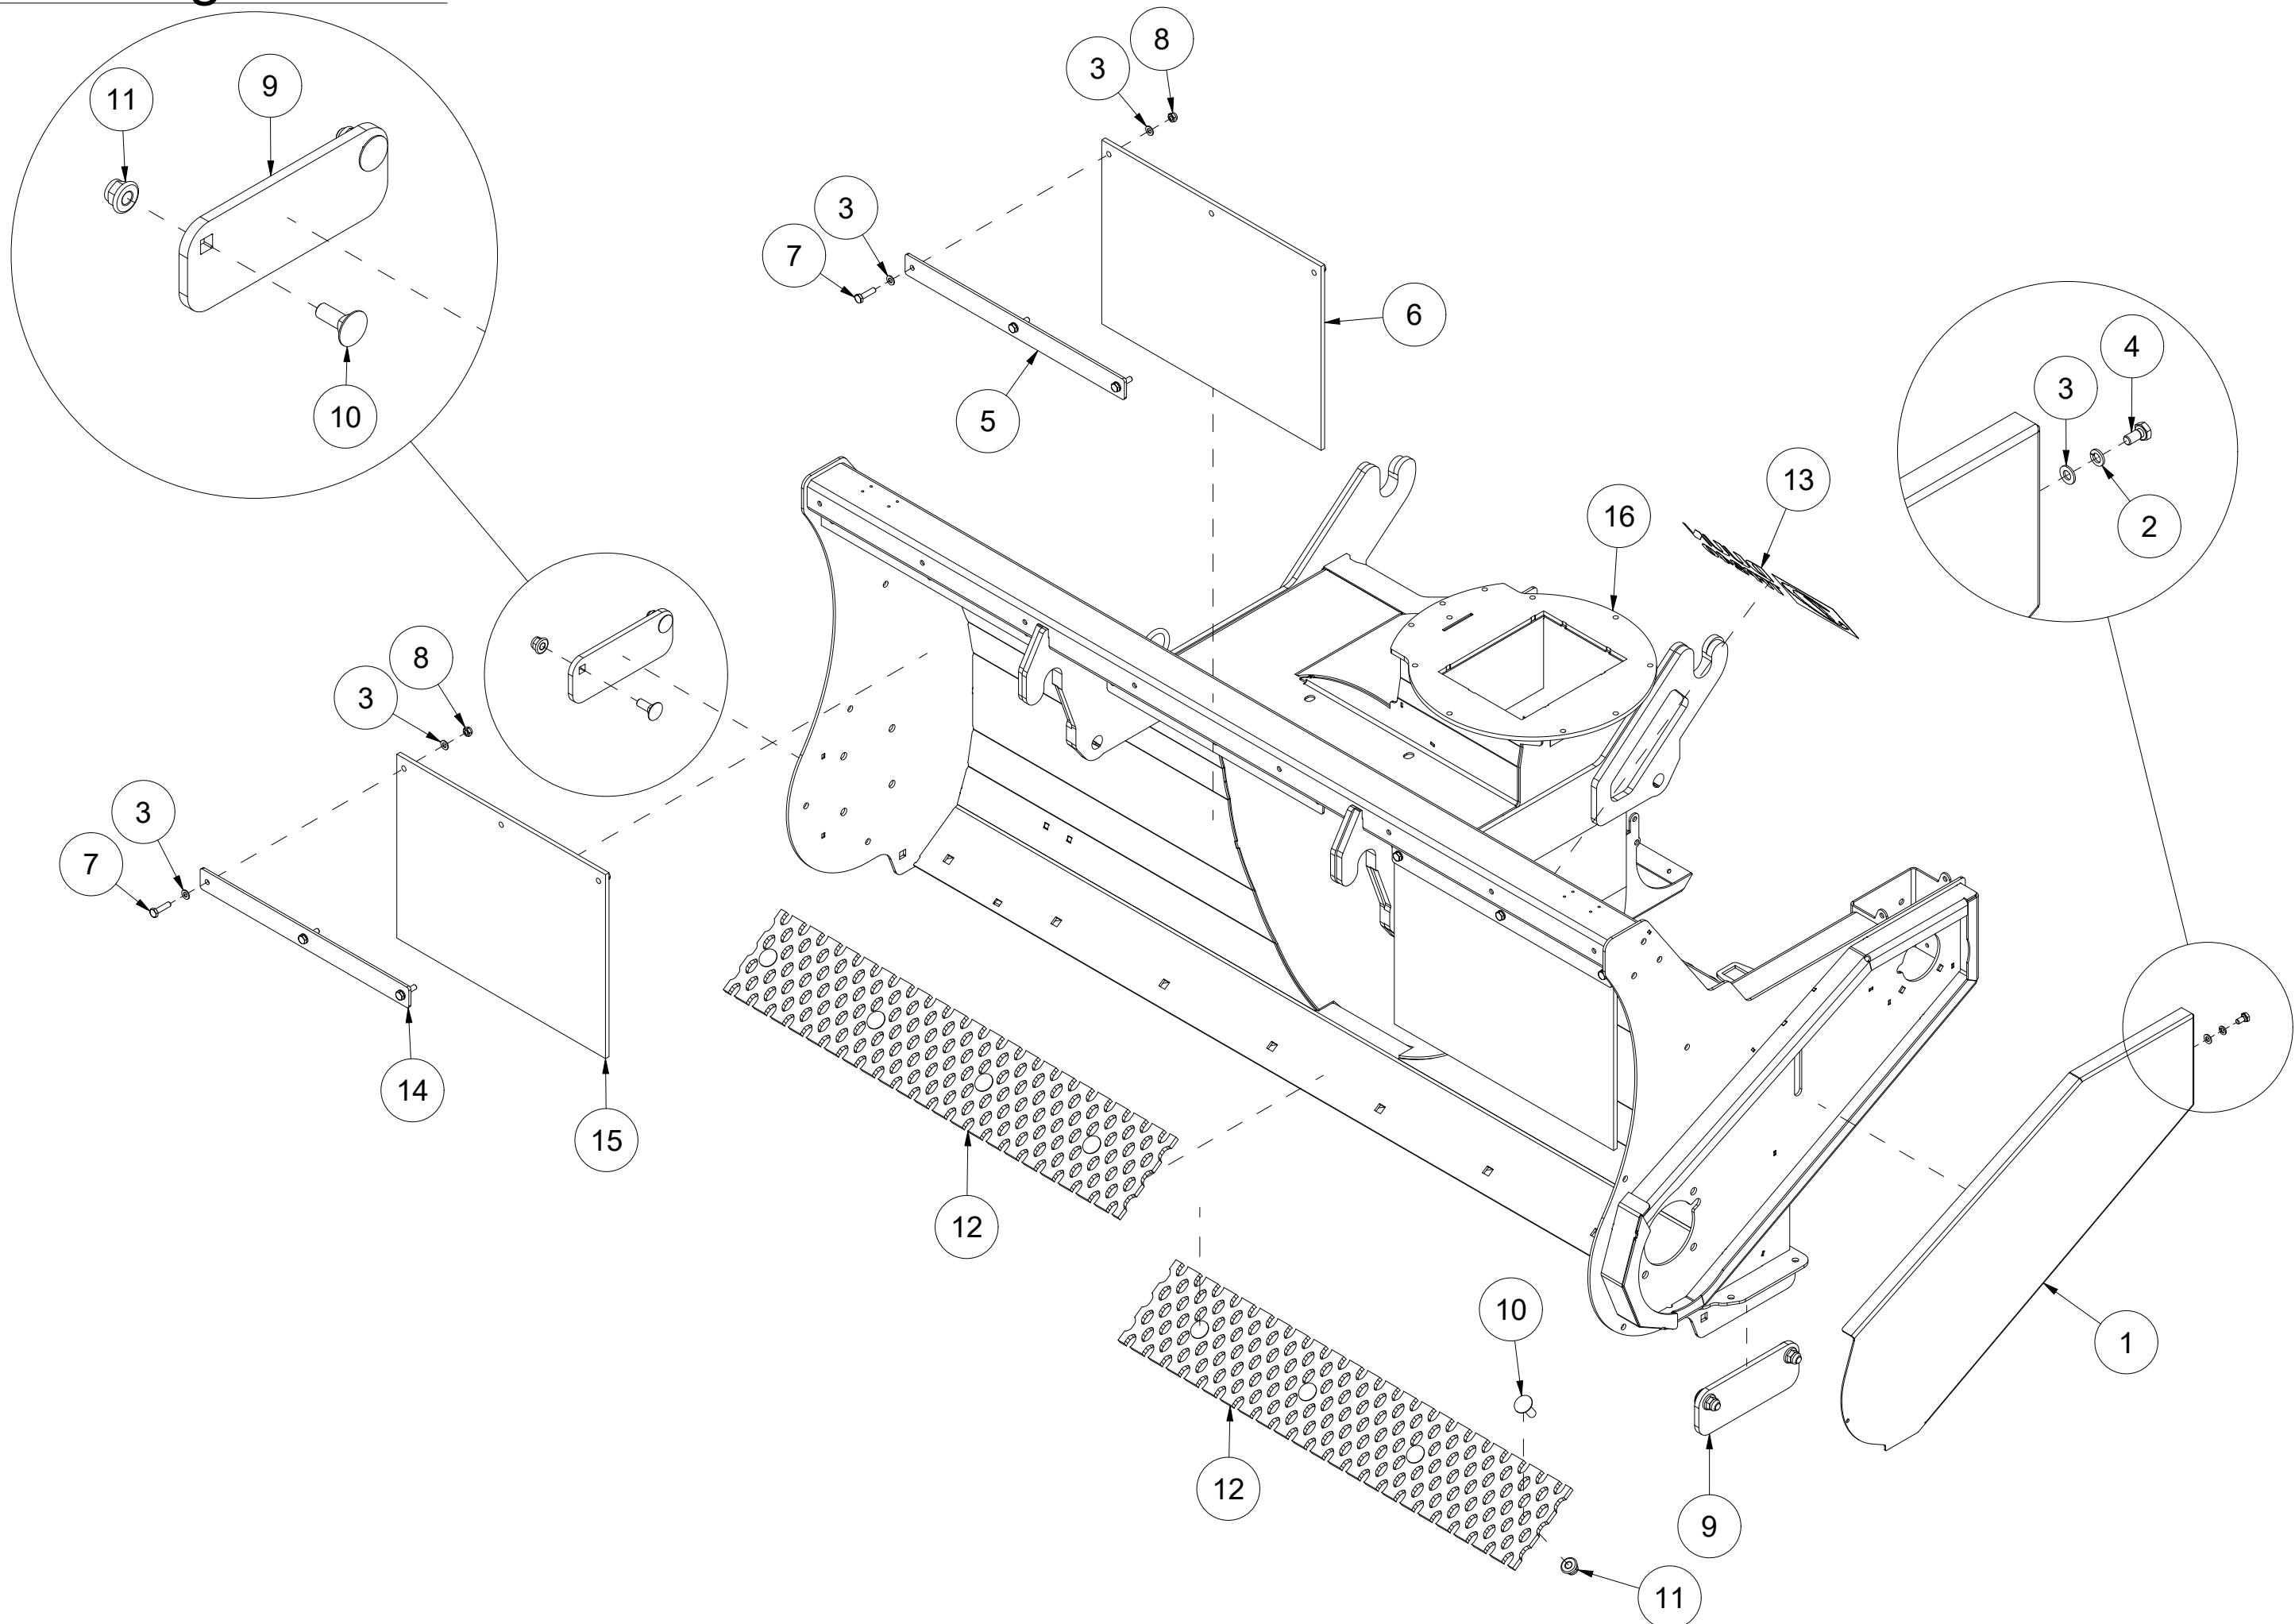

# 001 Skrog TFP240

Pos	Ant	Artikkelnr	Beskrivelse
1	1	25321014	Deksel
2	1	2534060	Fjærskive M10 EIZn DIN 127
3	19	2531060	Underlagsskive M10 EIZn DIN 125
4	1	2422295	Sekskantskrue M10x20 EIZn 8.8 DIN 933
5	2	25311040	Klemmeskinne
6	2	25311039	Gummibeskyttelse
7	9	2422303	Sekskantskrue M10x40 EIZn 8.8 DIN 931
8	9	2483610	Lockingmutter M10 EIZn DIN 985
9	2	25311075	Slitestål 12x107x283
10	12	2344491	Låseskrue M16x45 EIZn 8.8 DIN 603
11	12	2489175	Lockingmutter med flens M16 EIZn DIN 6926
12	2	25321044	Slitestål perforert 11x200x1116
13	1	2935154	Klebemerke TFP240
14	1	25321040	Klemmeskinne
15	1	25321039	Gummibeskyttelse
16	1	25321001	Skrog TFP240