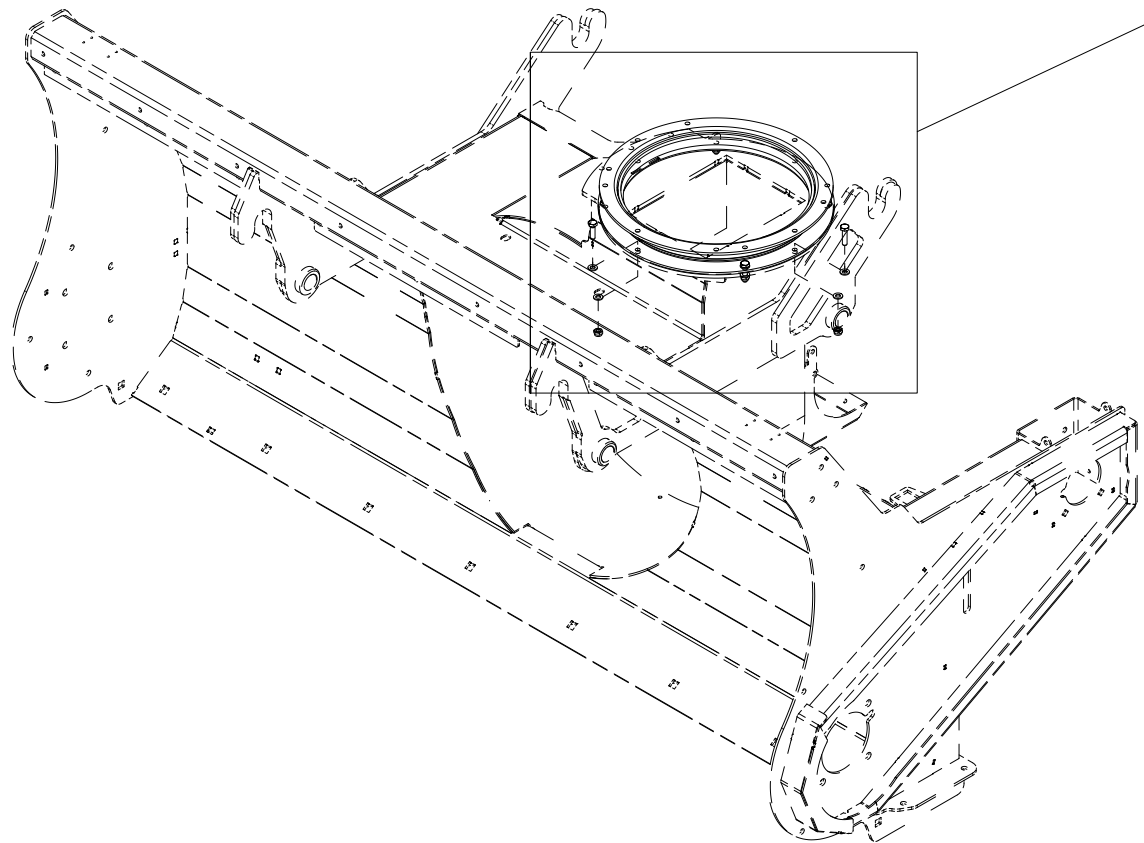

025 Kulesvingkrans TFP240

Pos	Ant	Artikkelnr	Beskrivelse
1	16	2531060	Underlagsskive M10 EIZn DIN 125
2	8	2483610	Lockingmutter M10 EIZn DIN 985
3	1	25111036	Kulesvingkrans Ø500
4	6	2422301	Sekskantskrue M10x35 EIZn 8.8 DIN 933
5	2	2422303	Sekskantskrue M10x40 EIZn 8.8 DIN 931