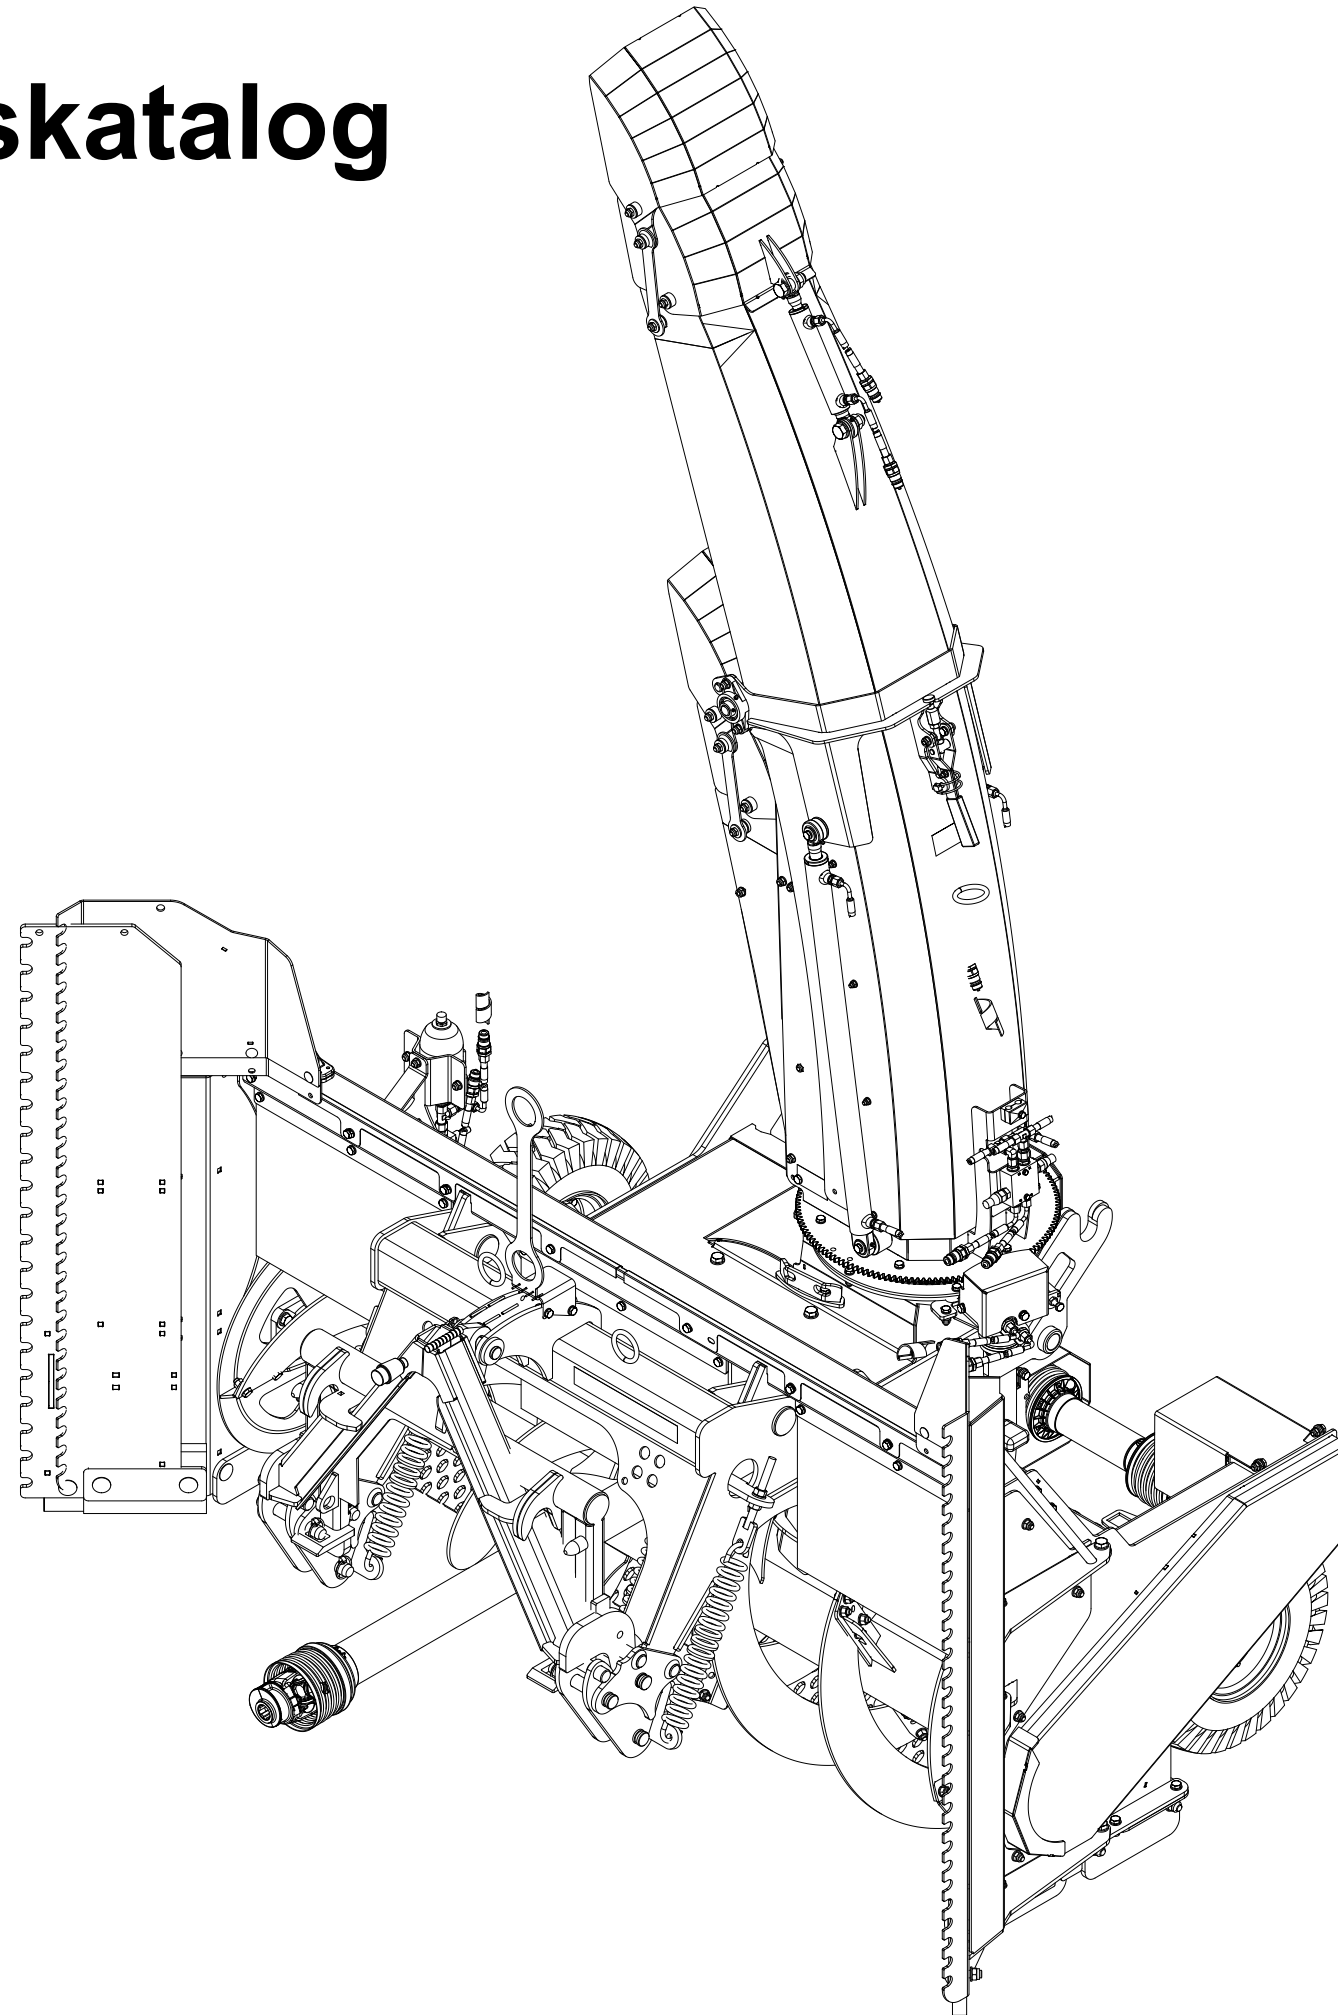

# 001 Skrog TFP240

Pos	Ant	Artikkelnr	Beskrivelse
1	1	25321014	Deksel
2	1	2534060	Fjærskive M10 EIZn DIN 127
3	19	2531060	Underlagsskive M10 EIZn DIN 125
4	1	2422295	Sekskantskrue M10x20 EIZn 8.8 DIN 933
5	2	25311040	Klemmeskinne
6	2	25311039	Gummibeskyttelse
7	9	2422303	Sekskantskrue M10x40 EIZn 8.8 DIN 931
8	9	2483610	Lockingmutter M10 EIZn DIN 985
9	2	25311075	Slitestål 12x107x283
10	12	2344491	Låseskrue M16x45 EIZn 8.8 DIN 603
11	12	2489175	Lockingmutter med flens M16 EIZn DIN 6926
12	2	25321044	Slitestål perforert 11x200x1116
13	1	2935154	Klebemerke TFP240
14	1	25321040	Klemmeskinne
15	1	25321039	Gummibeskyttelse
16	1	25321001	Skrog TFP240