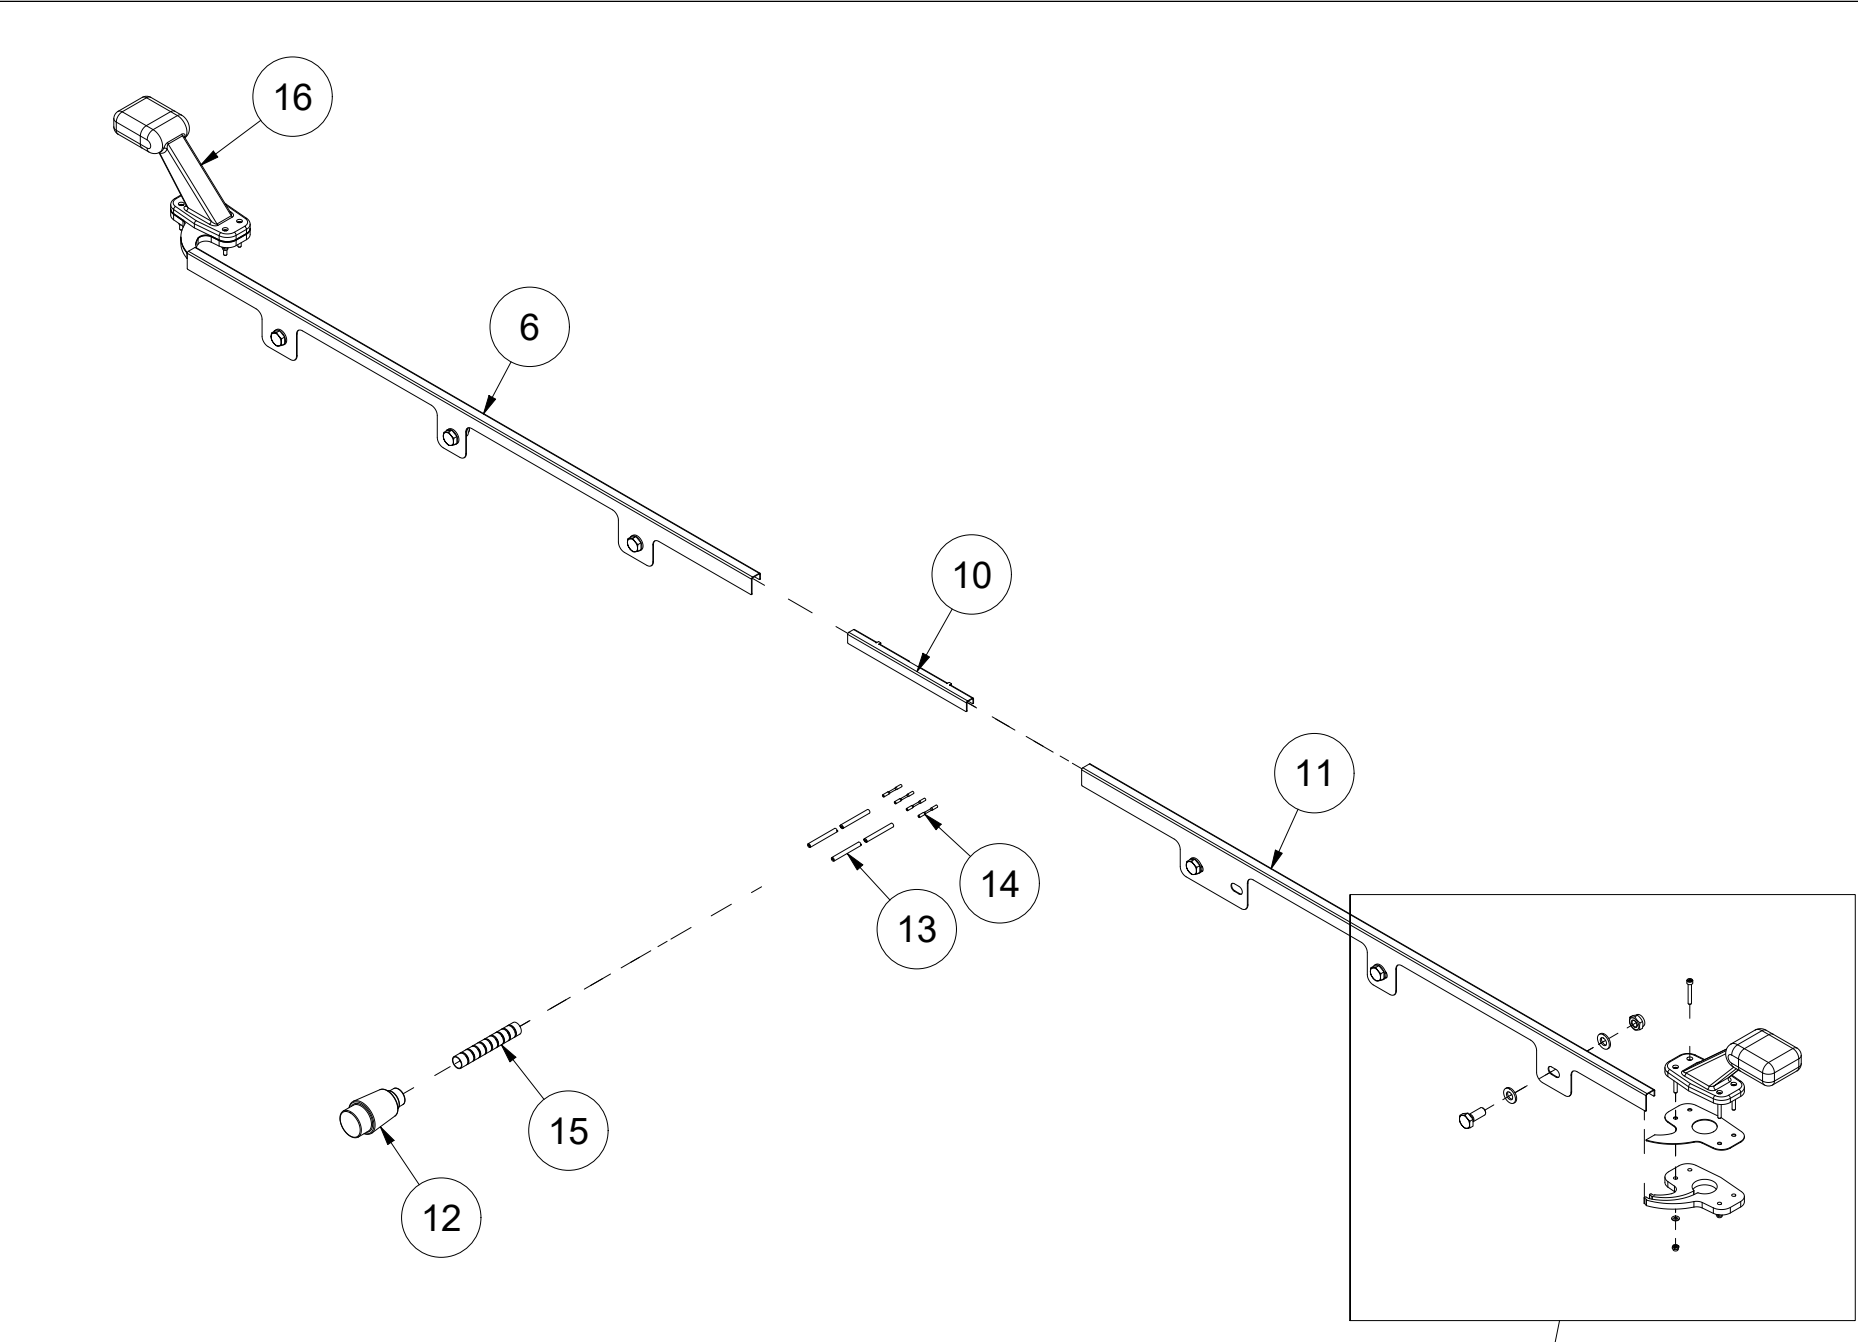

023 Markeringslys TFP240

Pos	Ant	Artikkelnr	Beskrivelse
1	2	25311129	Undelagsplate
2	2	25311131	Tetteplate
3	8	2531023	Underlagsskive M4 EIZn DIN 125
4	8	2483606	Lockingmutter M4 EIZn DIN 985
5	8	2477143	Unbrako sylinderskrue M4x30 EIZn DIN 912
6	1	25311128	Deksel høyre side
7	6	2422297	Sekskantskrue M10x25 EIZn 8.8 DIN 933
8	12	2531060	Underlagsskive M10 EIZn DIN 125
9	6	2483610	Lockingmutter M10 EIZn DIN 985
10	1	25311134	Forlenger
11	1	25311130	Deksel Venstre side
12	1	4321703	Støpsels-kontakt 7-pol.hannkj.
13	2	25311135	Kabel 2x0,75mm2 svart PVC L3700
14	4	4121048	Skjøtestykke kabel krympehylse
15	1	25311163	Slangebeskyttelse 16mm L2400
16	1	4421031	Markeringslys høyre horisontal 12V
17	1	4421035	Markeringslys venstre horisontal 12V