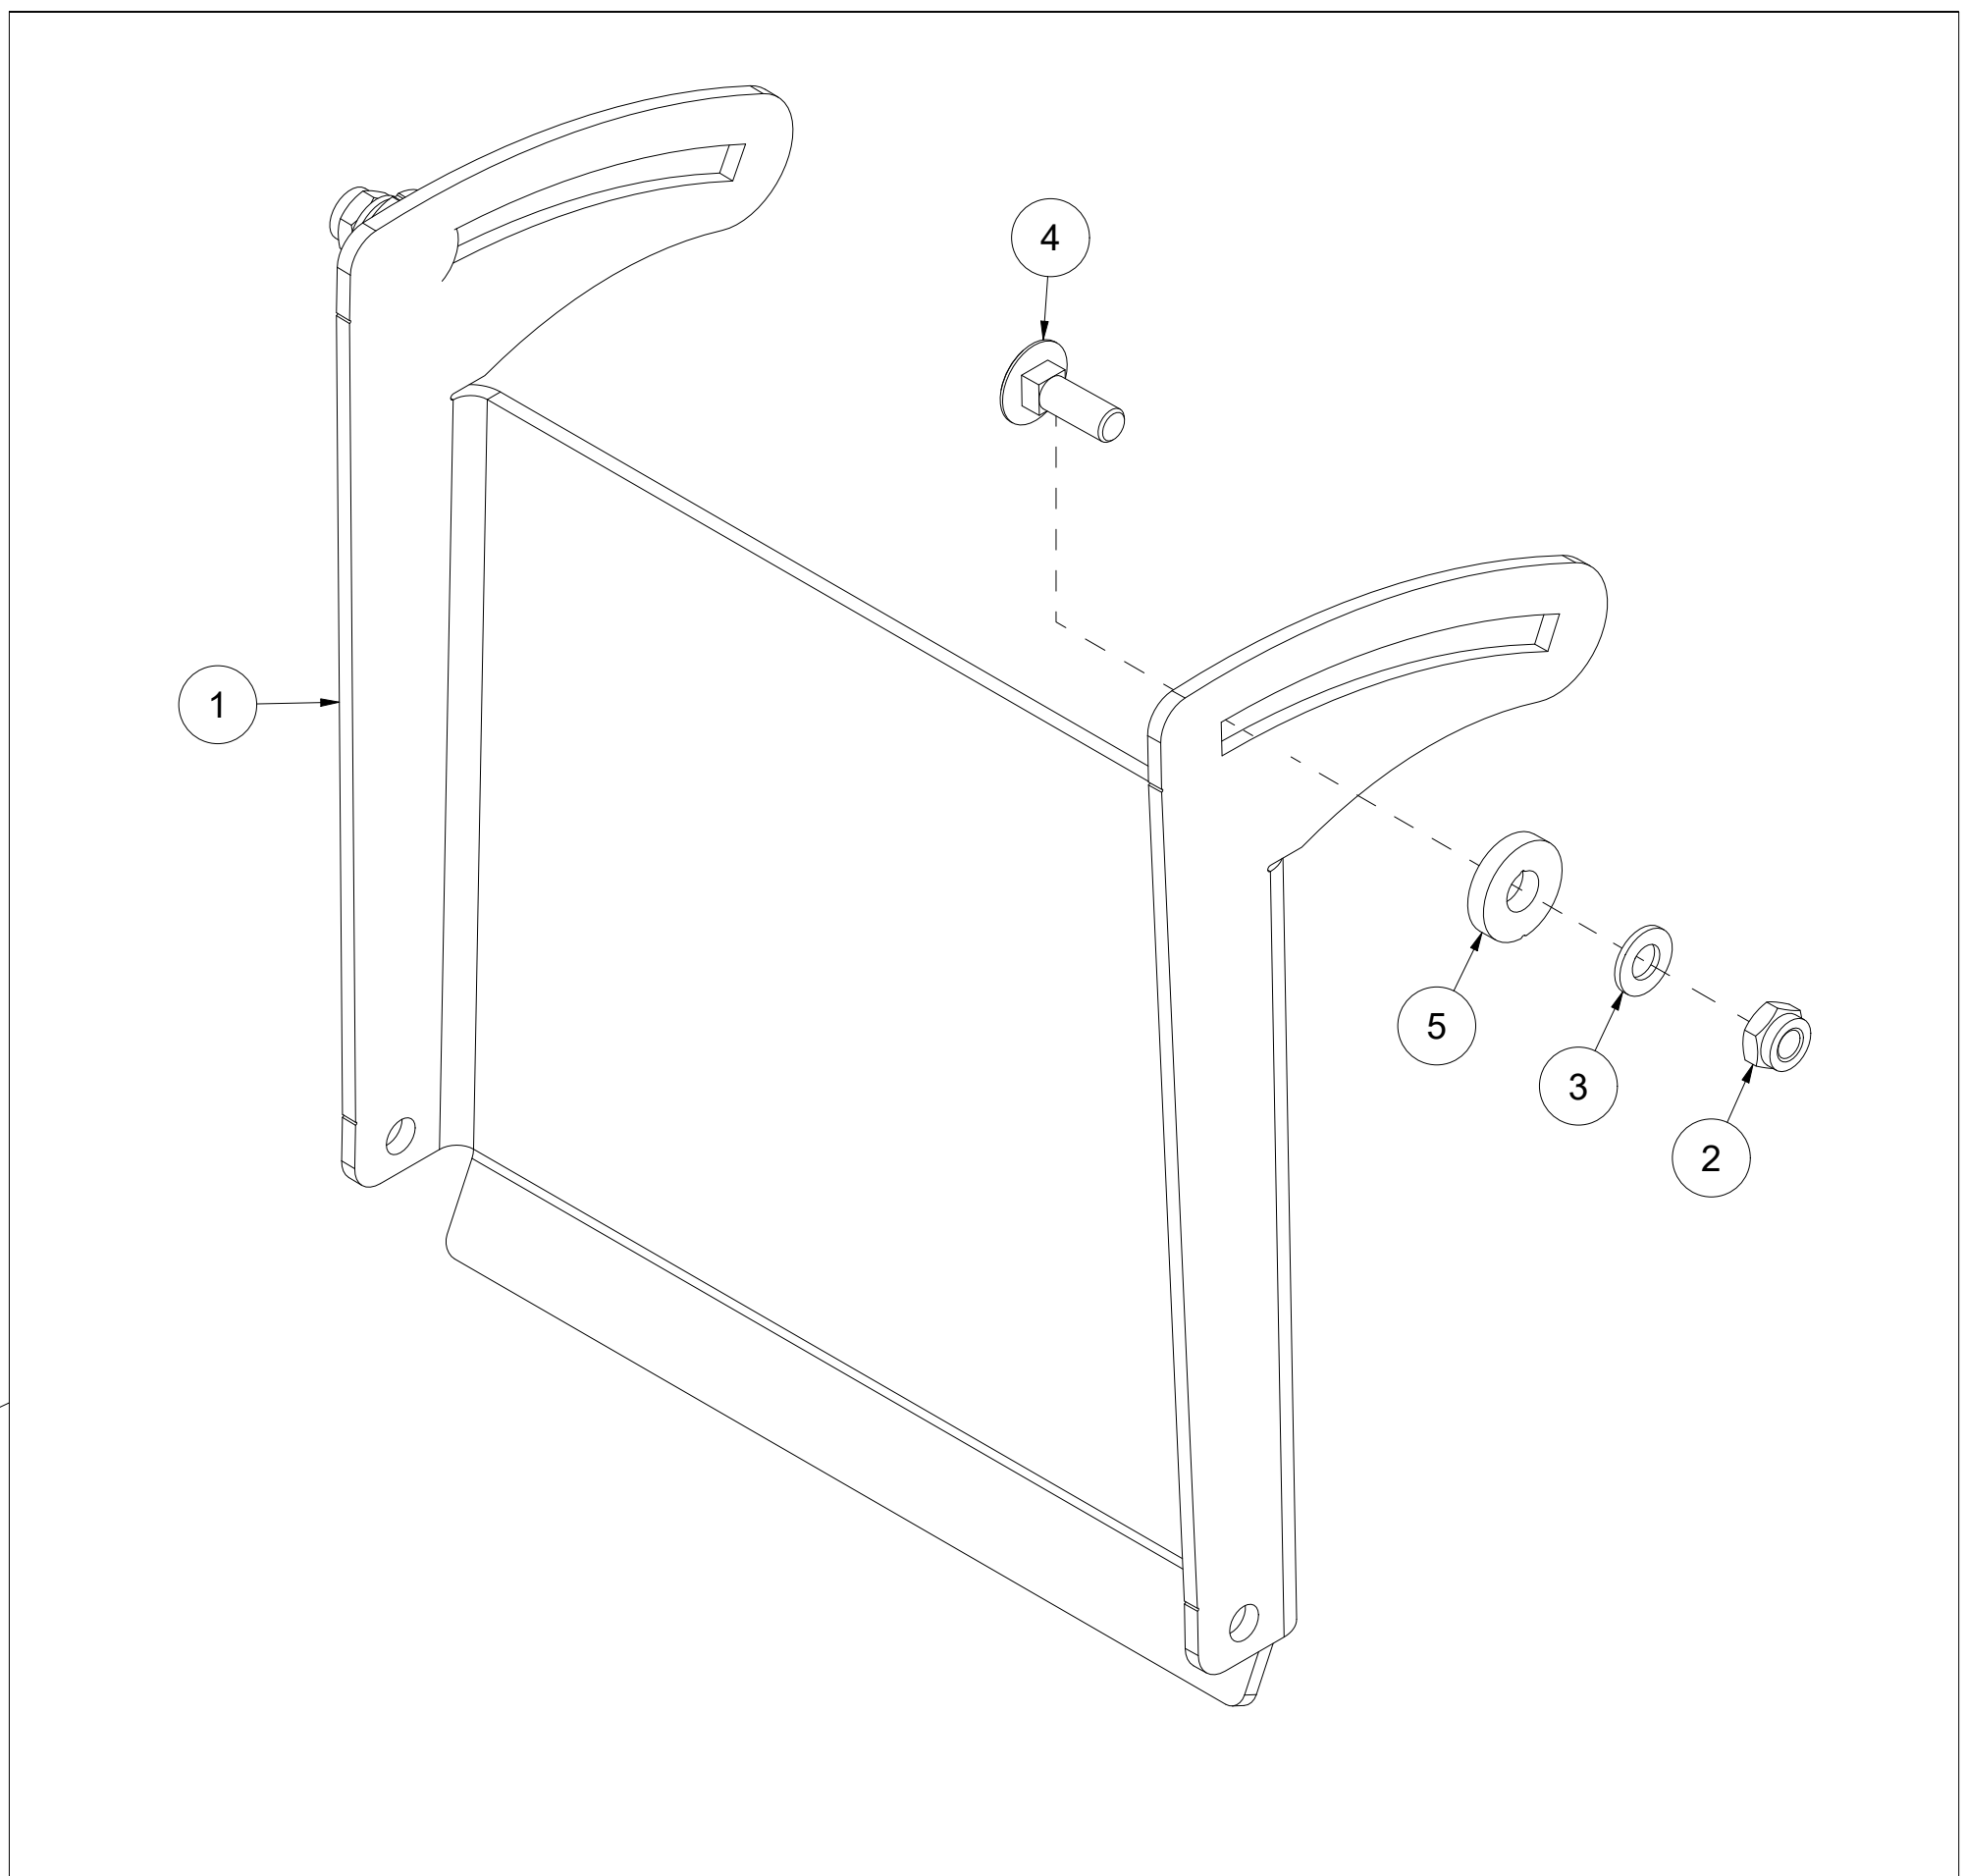

018 Styreplate i tut

Pos	Ant	Artikkelnr	Beskrivelse
1	1	25321093	Styreplate tut 80 cm
2	2	2483610	Lockingmutter M10 EIZn DIN 985
3	2	2531060	Underlagsskive M10 EIZn DIN 125
4	2	2344331	Låseskrue M10x30 EIZn 8.8 DIN 603
5	2	41311075	Skive Ø12,2/30x6