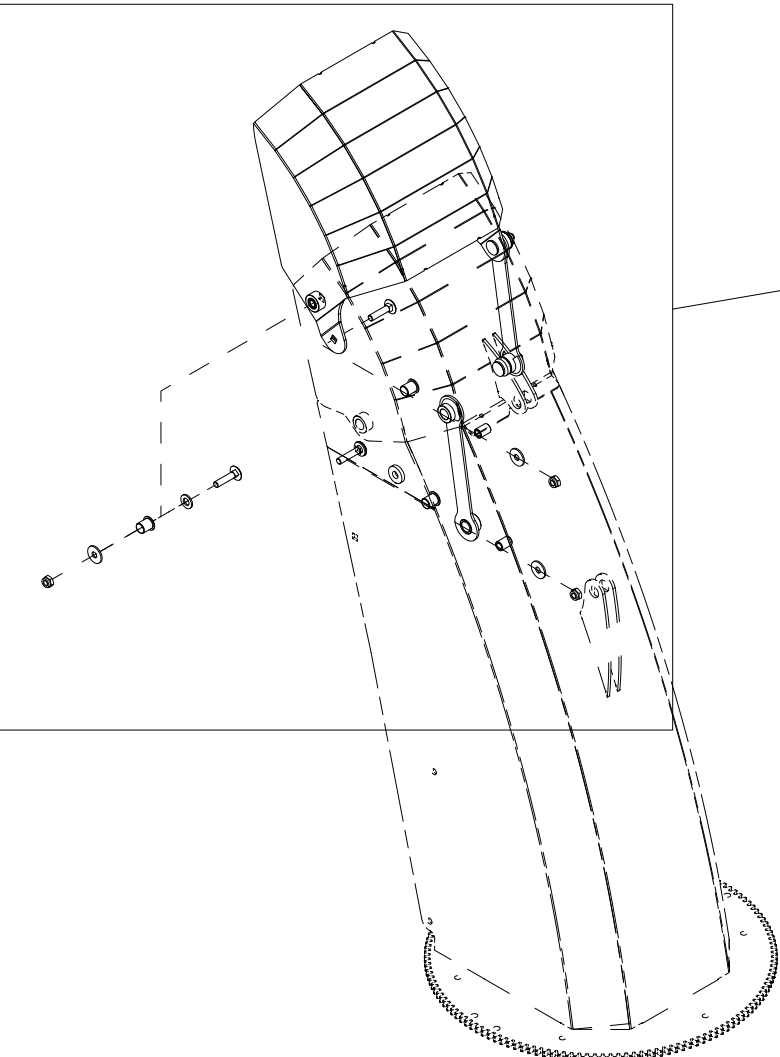

005 Nedbrekksklaff TFP240

Pos	Ant	Artikkelnr	Beskrivelse
1	1	25321026	Nedbrekksklaff 80 cm
2	6	2245218	Plastforing Ø18/16 Flens Ø26
3	6	2483610	Lockingmutter M10 EIZn DIN 985
4	6	2533060	Karosseriskive M10 EIZn DIN 9021
5	6	25311031	Lagerhylse
6	4	2344335	Låseskrue M10x45 EIZn 8.8 DIN 603
7	6	2531069	Underlagsskive M12 EIZn DIN 125
8	2	25311033	Lenke
9	2	41311075	Skive Ø12,2/30x6
10	2	2344337	Låseskrue M10x50 EIZn 8.8 DIN 603