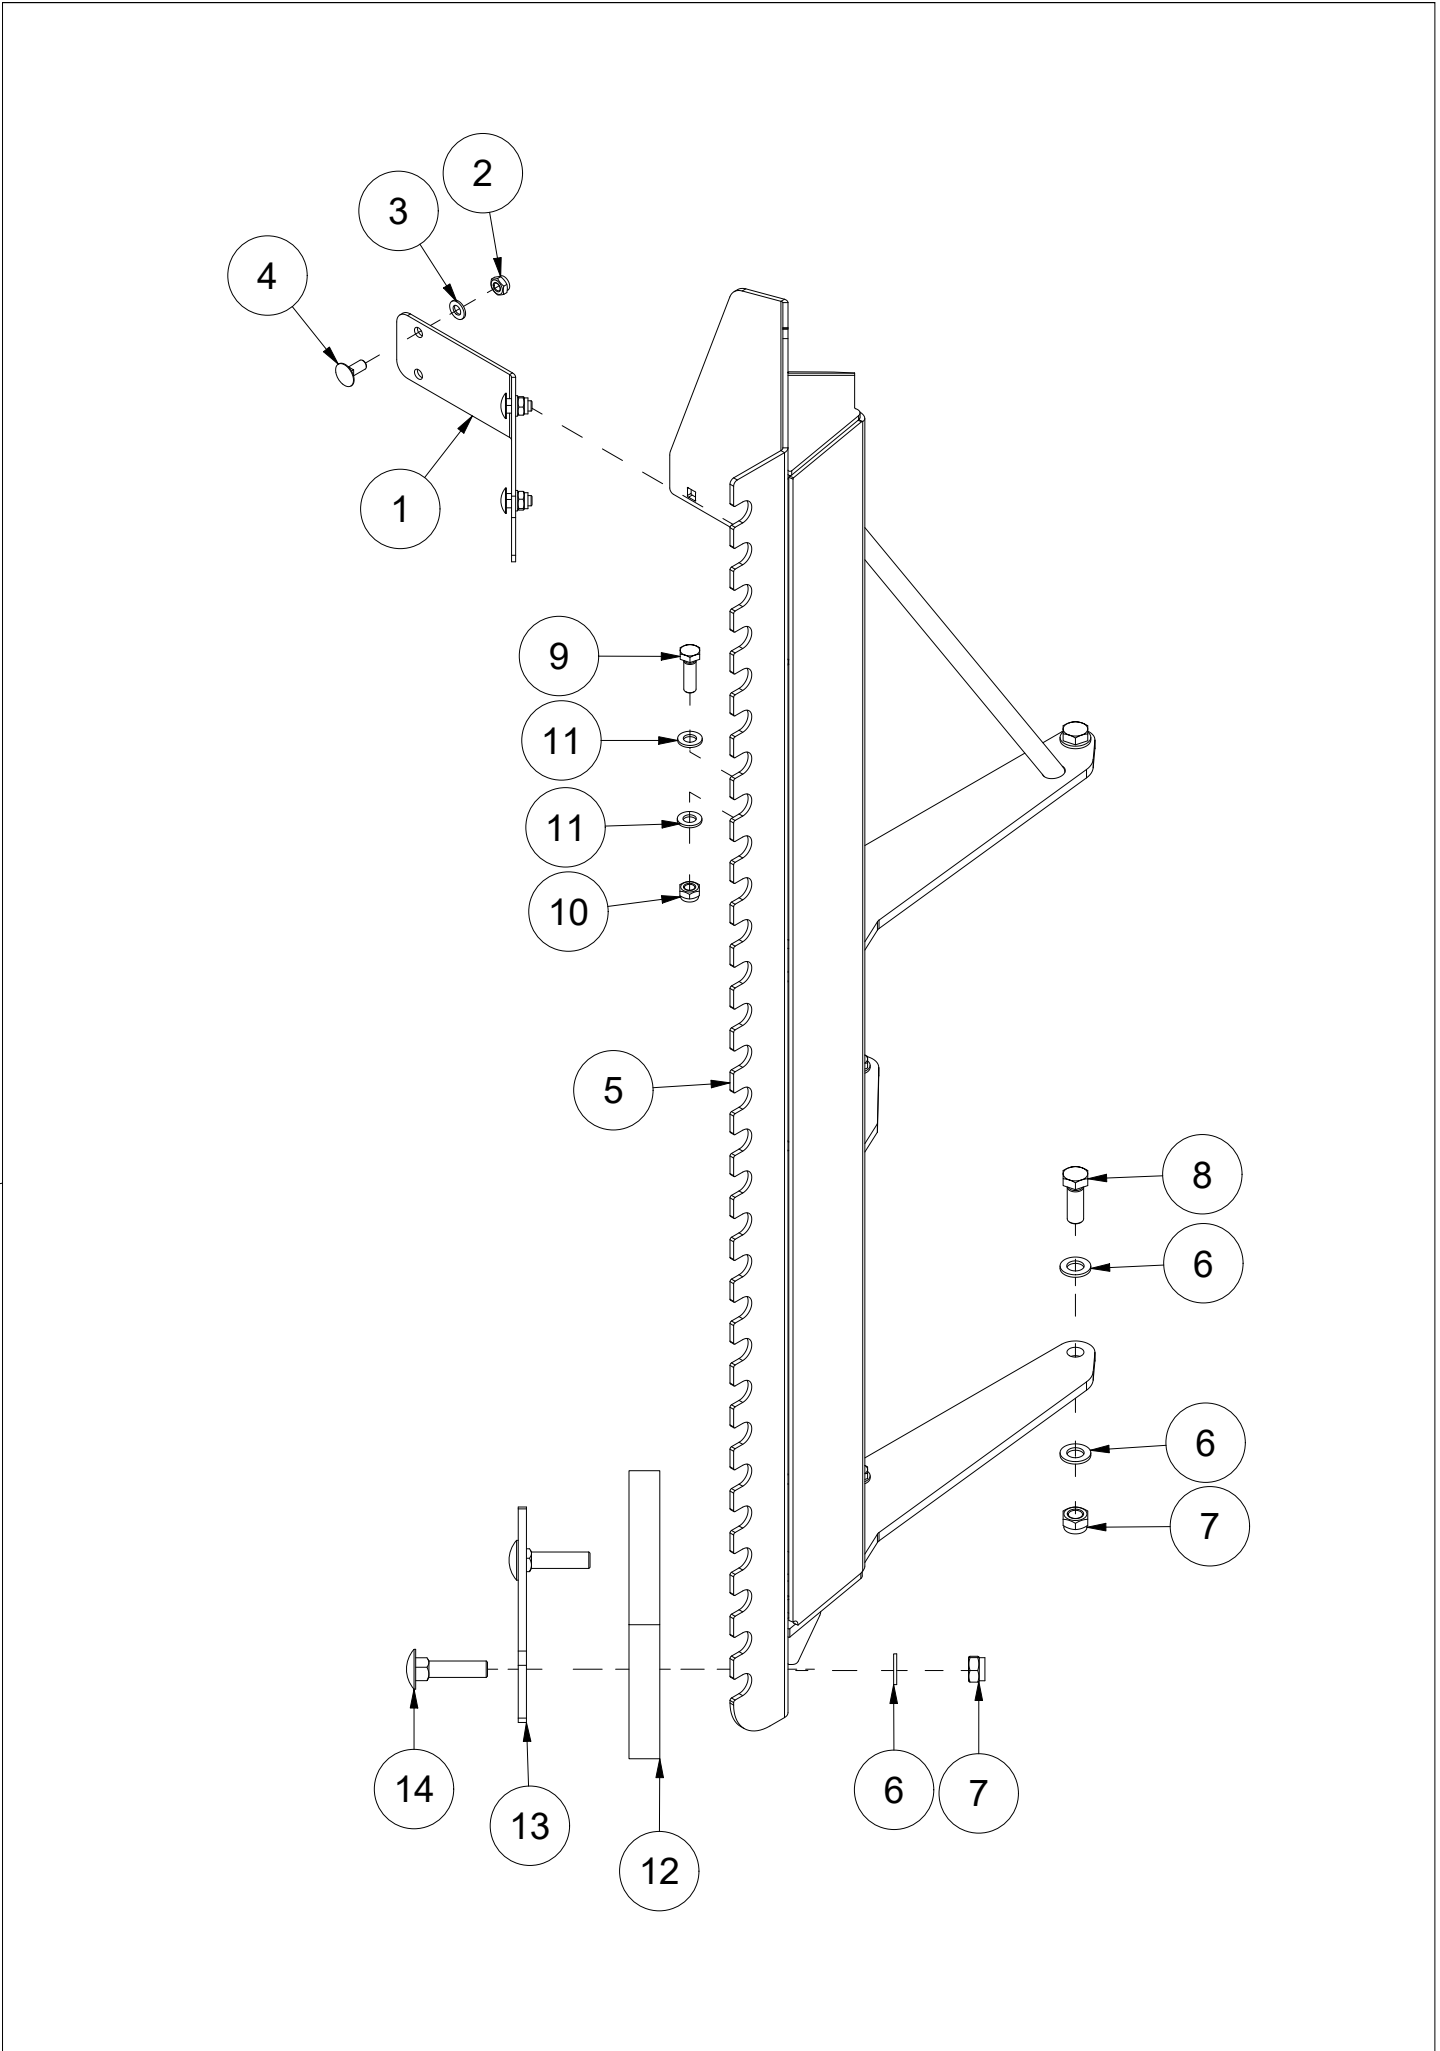

013 Kantskjær venstre TFP240

Pos	Ant	Artikkelnr	Beskrivelse
1	1	25321104	Plate
2	3	2483610	Lockingmutter M10 EIZn DIN 985
3	3	2531060	Underlagsskive M10 EIZn DIN 125
4	3	2344330	Låseskrue M10x25 EIZn 8.8 DIN 603
5	1	25311034	Kantskjær venstre
6	6	2531078	Underlagsskive M16 EIZn DIN 125
7	4	2483613	Lockingmutter M16 EIZn DIN 985
8	2	2422491	Sekskantskrue M16x45 EIZn 8.8 DIN 933
9	3	2422352	Sekskantskrue M12x40 EIZn 8.8 DIN 933
10	3	2483611	Lockingmutter M12 EIZn DIN 985
11	6	2531069	Underlagsskive M12 EIZn DIN 125
12	1	25311035	Kantskraper
13	1	25311036	Plate
14	2	2344498	Låseskrue M16x70 EIZn 8.8 DIN 603