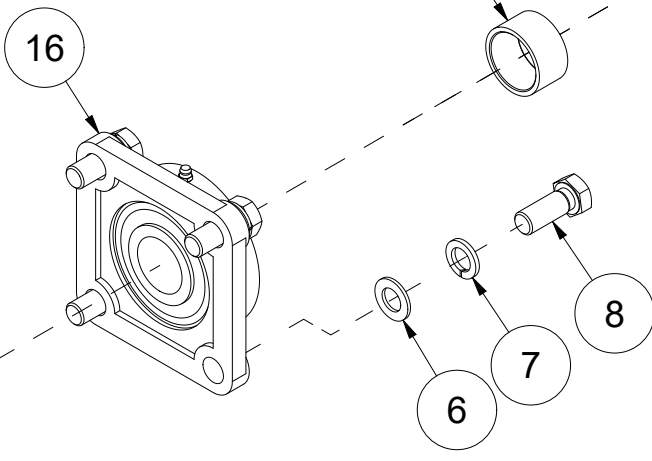

003 Utkastervifte TFP240

Pos	Ant	Artikkelnr	Beskrivelse
1	1	2481611	Sekskantmutter M12 EIZn DIN 934
2	1	2473348	Gjengestift hul M12x30 EIZn DIN 916
3	1	25321030	Hylse Ø50/60
4	1	25321074	Hylse Ø60/50
5	1	25321078	Lagerbukk TFP240
6	4	2531086	Underlagsskive M20 EIZn DIN 125
7	4	2534086	Fjærskive M20 EIZn DIN 127
8	4	2422574	Sekskantskrue M20x50 EIZn 8.8 DIN 933
9	4	2483613	Lockingmutter M16 EIZn DIN 985
10	8	2531078	Underlagsskive M16 EIZn DIN 125
11	4	2422489	Sekskantskrue M16x40 EIZn 8.8 DIN 933
12	1	25311079	Beskyttelse Pto
13	4	2531060	Underlagsskive M10 EIZn DIN 125
14	4	2534060	Fjærskive M10 EIZn DIN 127
15	4	2422295	Sekskantskrue M10x20 EIZn 8.8 DIN 933
16	1	2954176	Flenslager UCF 310 50mm
17	1	25321058	Utkastervifte 80 cm Røgelberg