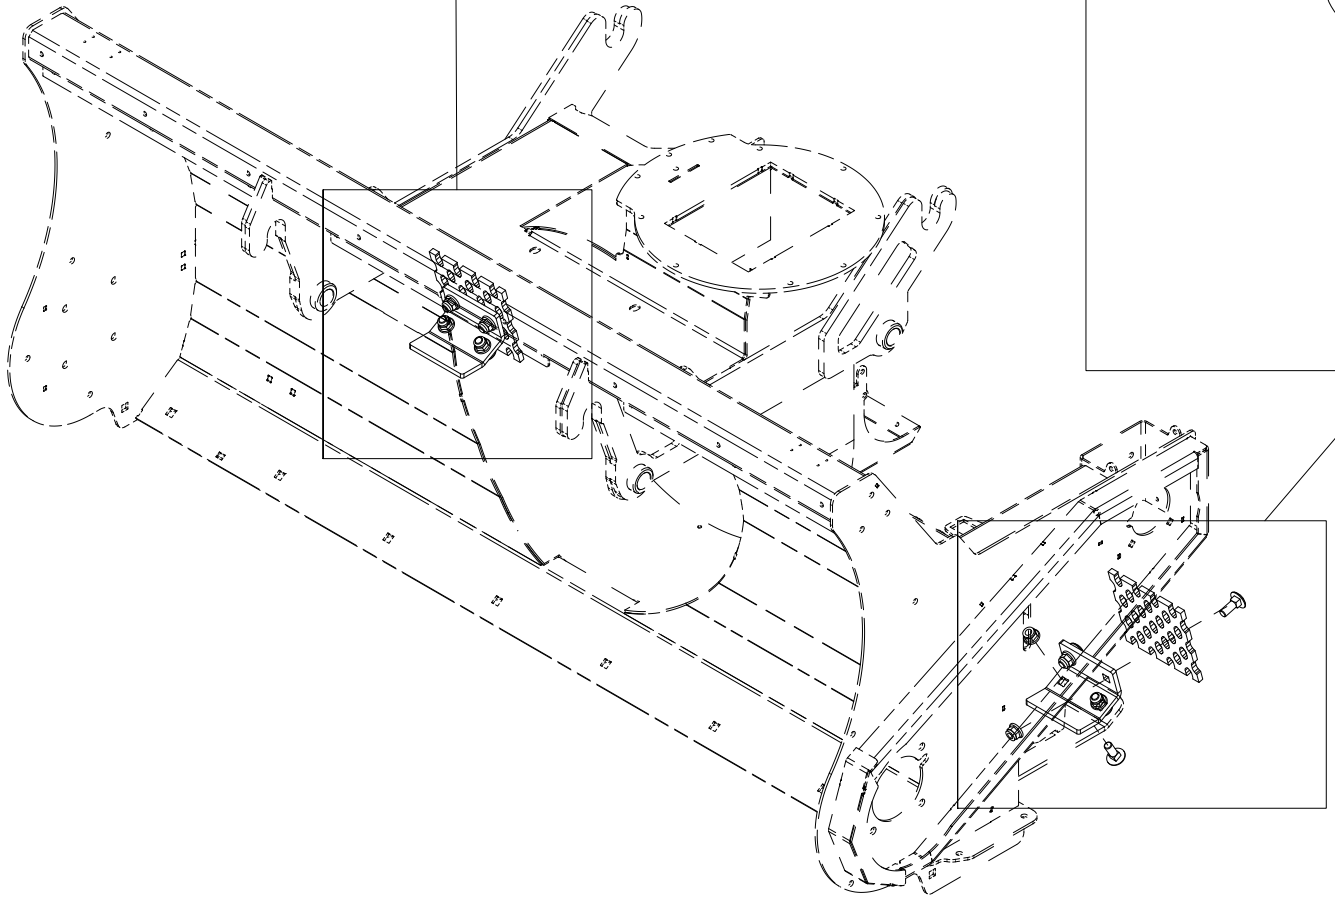

010 Isriver glidesko TFP240

Pos	Ant	Artikkelnr	Beskrivelse
1	2	25301074	Brakett isriverstål
2	8	2344491	Låseskrue M16x45 ElZn 8.8 DIN 603
3	8	2489175	Lockingmutter med flens M16 ElZn DIN 6926
4	2	25301102	Isriverstål 11x200x203