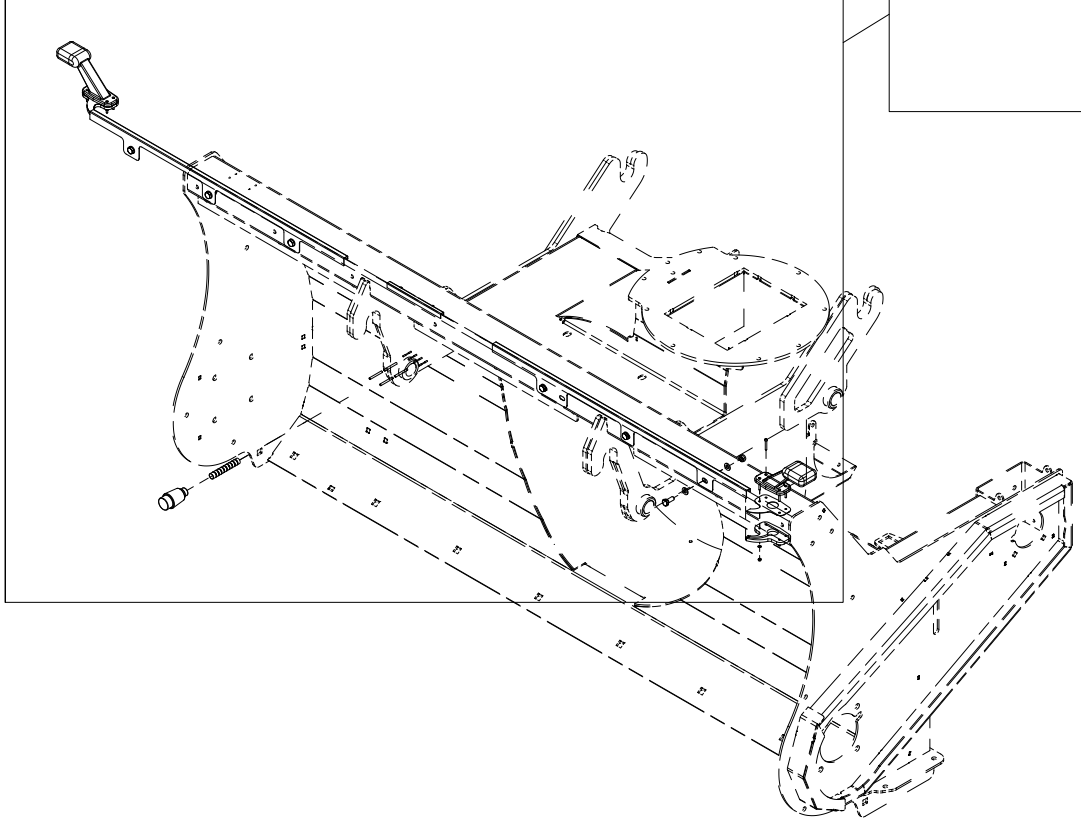

023 Markeringslys TFP240

Pos	Ant	Artikkelnr	Beskrivelse
1	2	25311129	Undelagsplate
2	2	25311131	Tetteplate
3	8	2531023	Underlagsskive M4 EIZn DIN 125
4	8	2483606	Lockingmutter M4 EIZn DIN 985
5	8	2477143	Unbrako sylinderskrue M4x30 EIZn DIN 912
6	1	25311128	Deksel høyre side
7	6	2422297	Sekskantskrue M10x25 EIZn 8.8 DIN 933
8	12	2531060	Underlagsskive M10 EIZn DIN 125
9	6	2483610	Lockingmutter M10 EIZn DIN 985
10	1	25311134	Forlenger
11	1	25311130	Deksel Venstre side
12	1	4321703	Støpsels-kontakt 7-pol.hannkj.
13	2	25311135	Kabel 2x0,75mm2 svart PVC L3700
14	4	4121048	Skjøtestykke kabel krympehylse
15	1	25311163	Slangebeskyttelse 16mm L2400
16	1	4421031	Markeringslys høyre horisontal 12V
17	1	4421035	Markeringslys venstre horisontal 12V