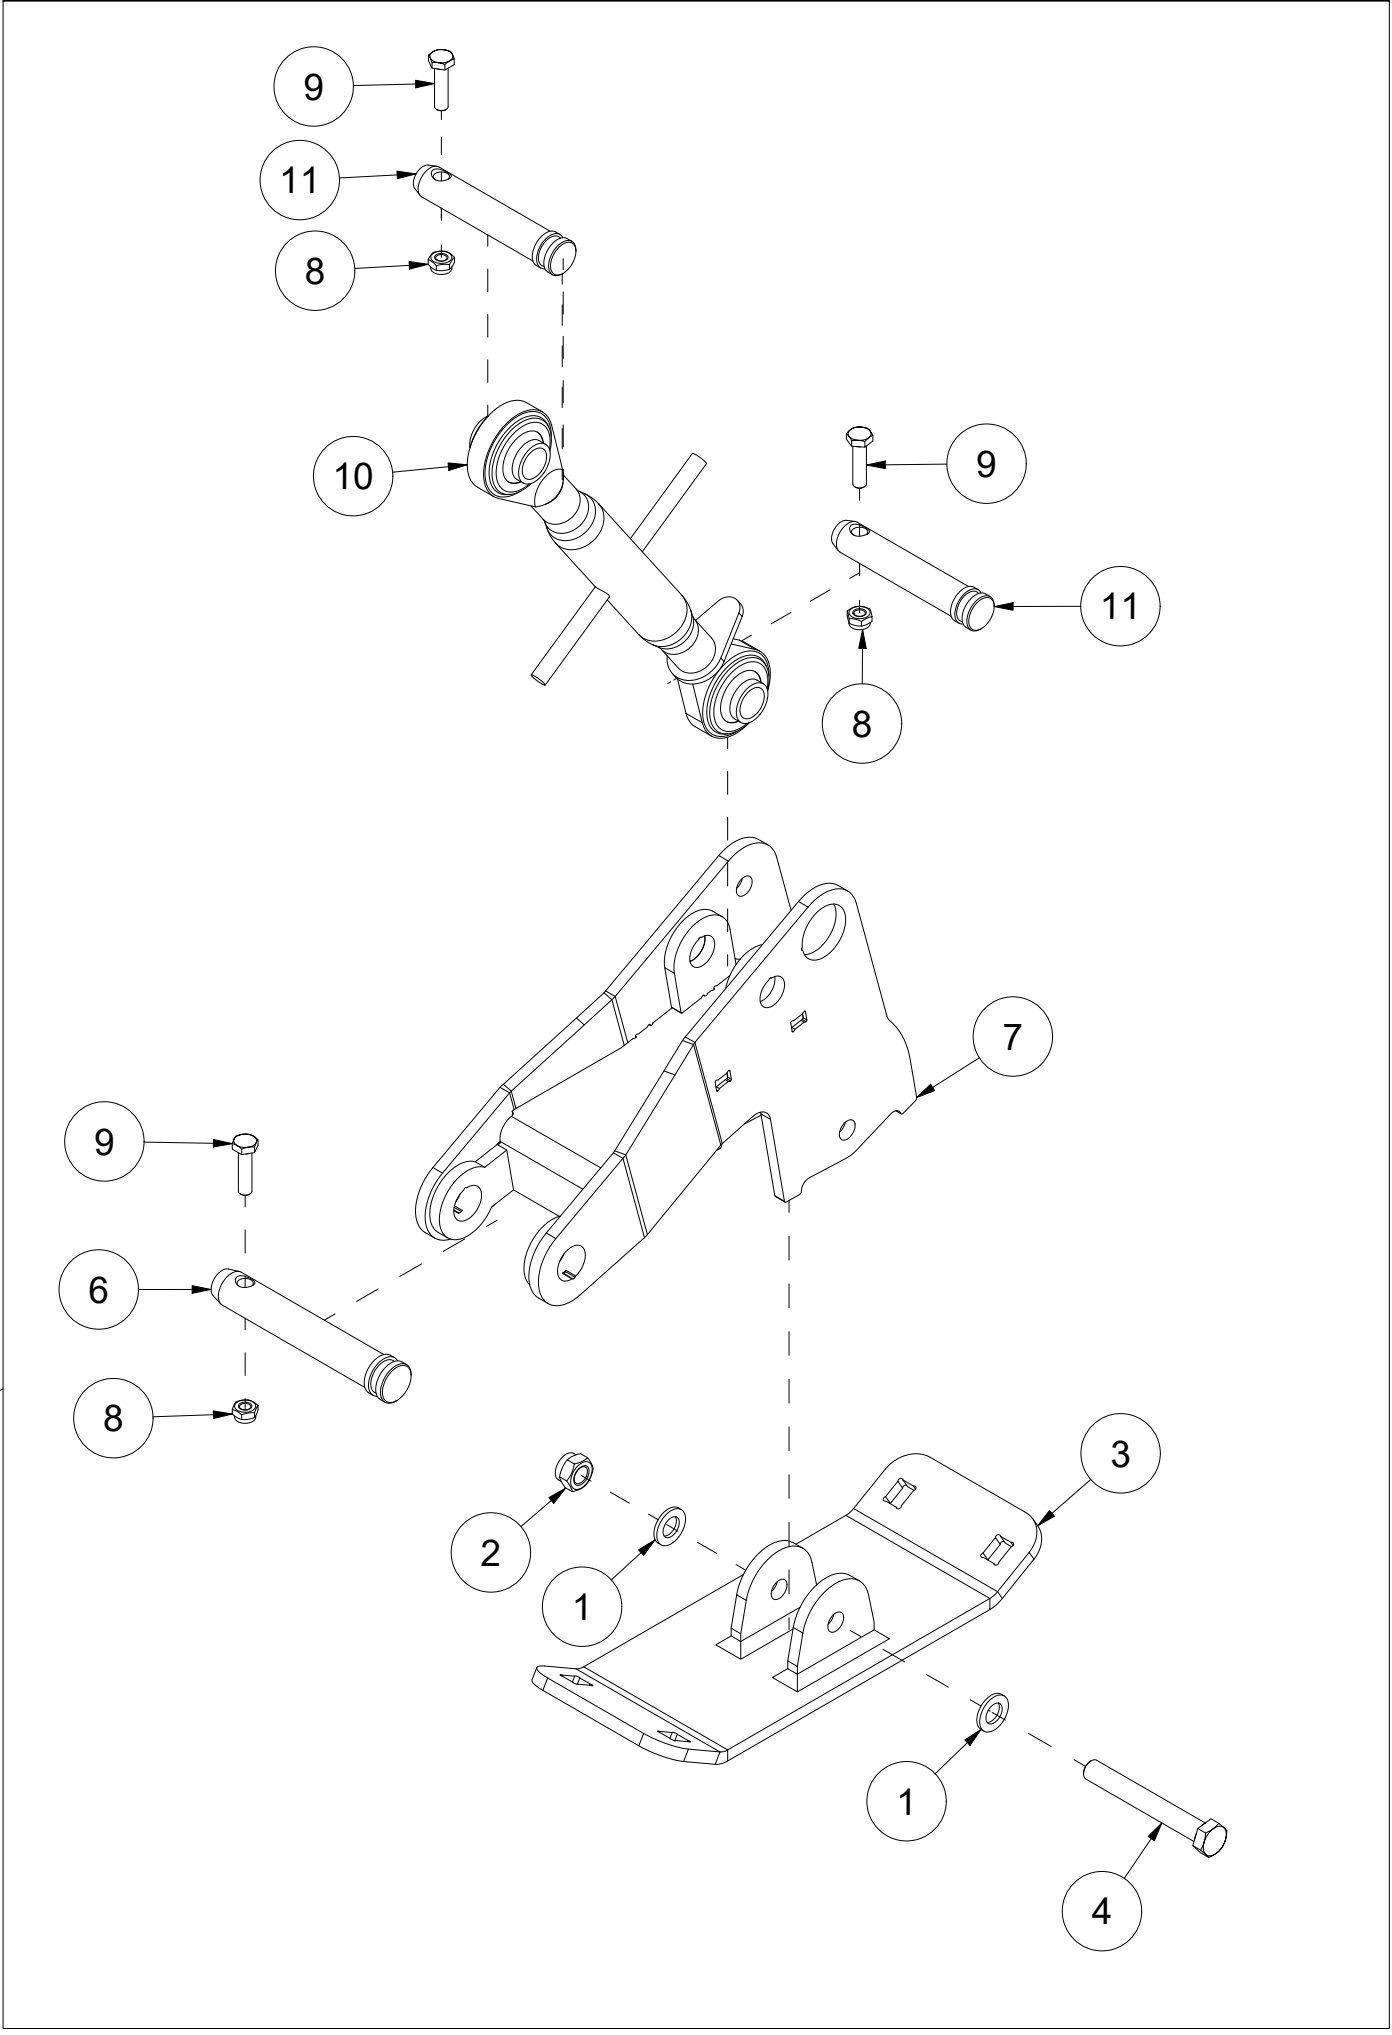

007 Glidesko TFP240

Pos	Ant	Artikkelnr	Beskrivelse
1	4	2531078	Underlagsskive M16 EIZn DIN 125
2	2	2483613	Lockingmutter M16 EIZn DIN 985
3	2	25211043	Glidesko venstre
4	2	2422504	Sekskantskrue M16x120 EIZn 8.8 DIN 931
5	1	25311115	Glideskoholder høyre
6	2	2551732	Trekkarmsbolt kat. 2 Ø28x134
7	1	25311116	Glideskoholder venstre
8	6	2483610	Lockingmutter M10 EIZn DIN 985
9	6	2422303	Sekskantskrue M10x40 EIZn 8.8 DIN 931
10	2	2551715	Strekfisk kat.2 400mm
11	4	2526326	Toppstagsbolt kat. 2 Ø25,4x103