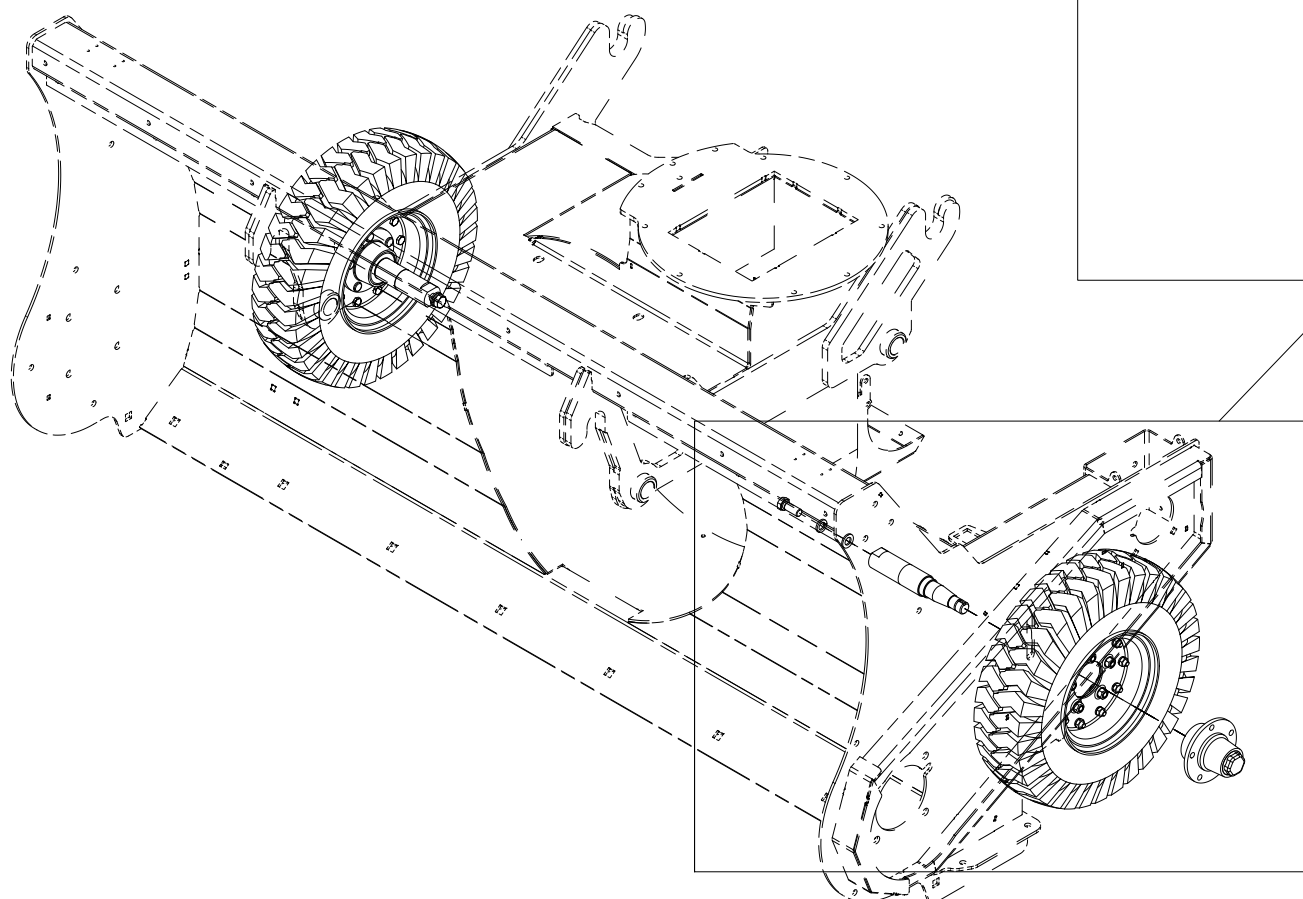

008 Støttehjul TFP240

Pos	Ant	Artikkelnr	Beskrivelse
1	2	25211033	Akseltapp for hjul
2	2	2941520	Hjul 6.00x9 10L Kompl. m/felg
3	2	2531078	Underlagsskive M16 ElZn DIN 125
4	2	2534078	Fjærskive M16 ElZn DIN 127
5	2	2422489	Sekskantskrue M16x40 ElZn 8.8 DIN 933
6	2	2941621	Nav nr.21 uten akseltapp