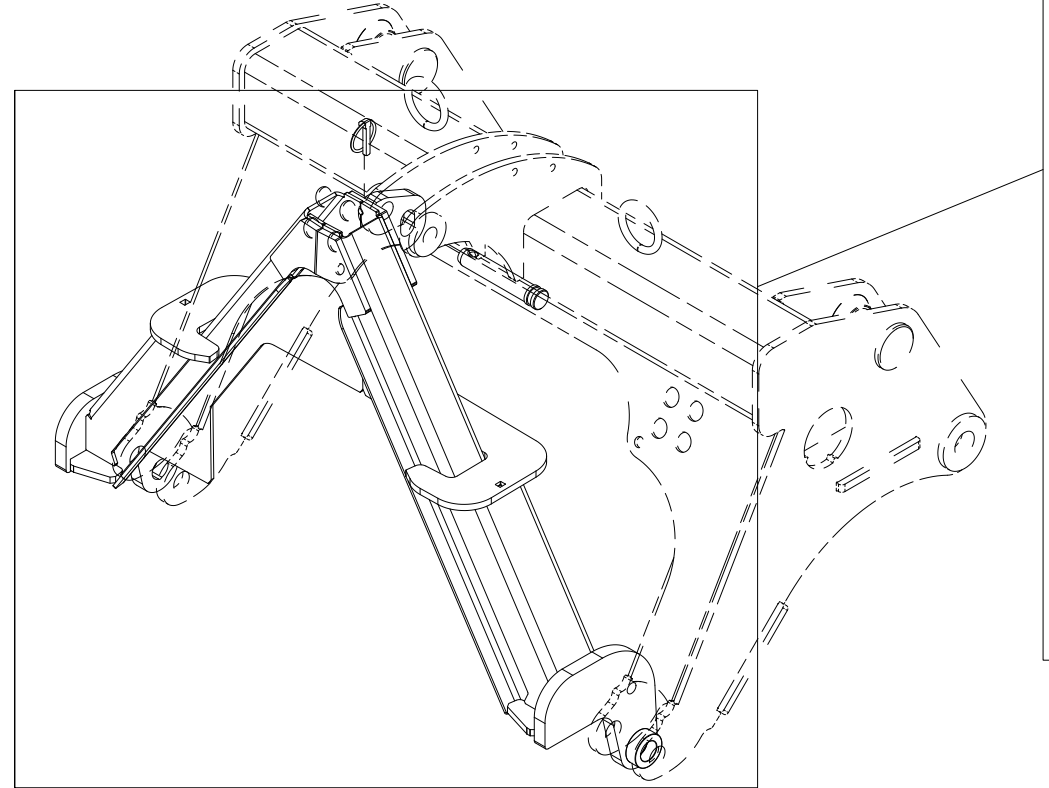

021 Redskapskobling Triangel TFP240

Pos	Ant	Artikkelnr	Beskrivelse
1	1	26101010	Redskapskobling Triangel
2	1	2556142	Orepinne Ø10x40
3	1	2526326	Topstagbolt kat. 2 Ø25,4x103