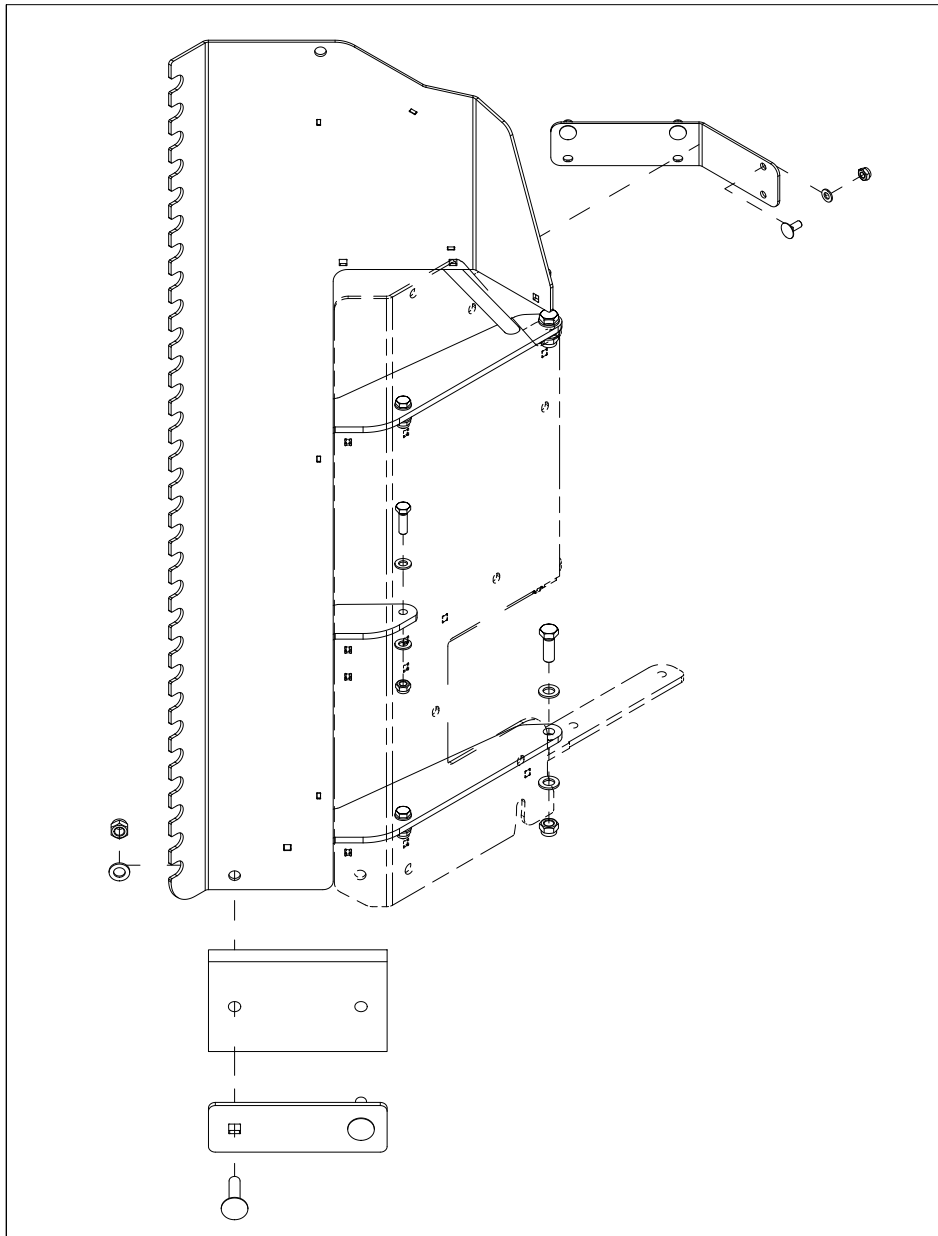

014 Kantskjær høyre TFP240

Pos	Ant	Artikkelnr	Beskrivelse
1	1	25321104	Plate
2	3	2483610	Lockingmutter M10 EIZn DIN 985
3	3	2531060	Underlagsskive M10 EIZn DIN 125
4	3	2344330	Låseskrue M10x25 EIZn 8.8 DIN 603
5	1	25311037	Kantskjær høyre
6	6	2531078	Underlagsskive M16 EIZn DIN 125
7	4	2483613	Lockingmutter M16 EIZn DIN 985
8	2	2422491	Sekskantskrue M16x45 EIZn 8.8 DIN 933
9	3	2422352	Sekskantskrue M12x40 EIZn 8.8 DIN 933
10	3	2483611	Lockingmutter M12 EIZn DIN 985
11	6	2531069	Underlagsskive M12 EIZn DIN 125
12	1	25311035	Kantskraper
13	1	25311036	Plate
14	2	2344498	Låseskrue M16x70 EIZn 8.8 DIN 603