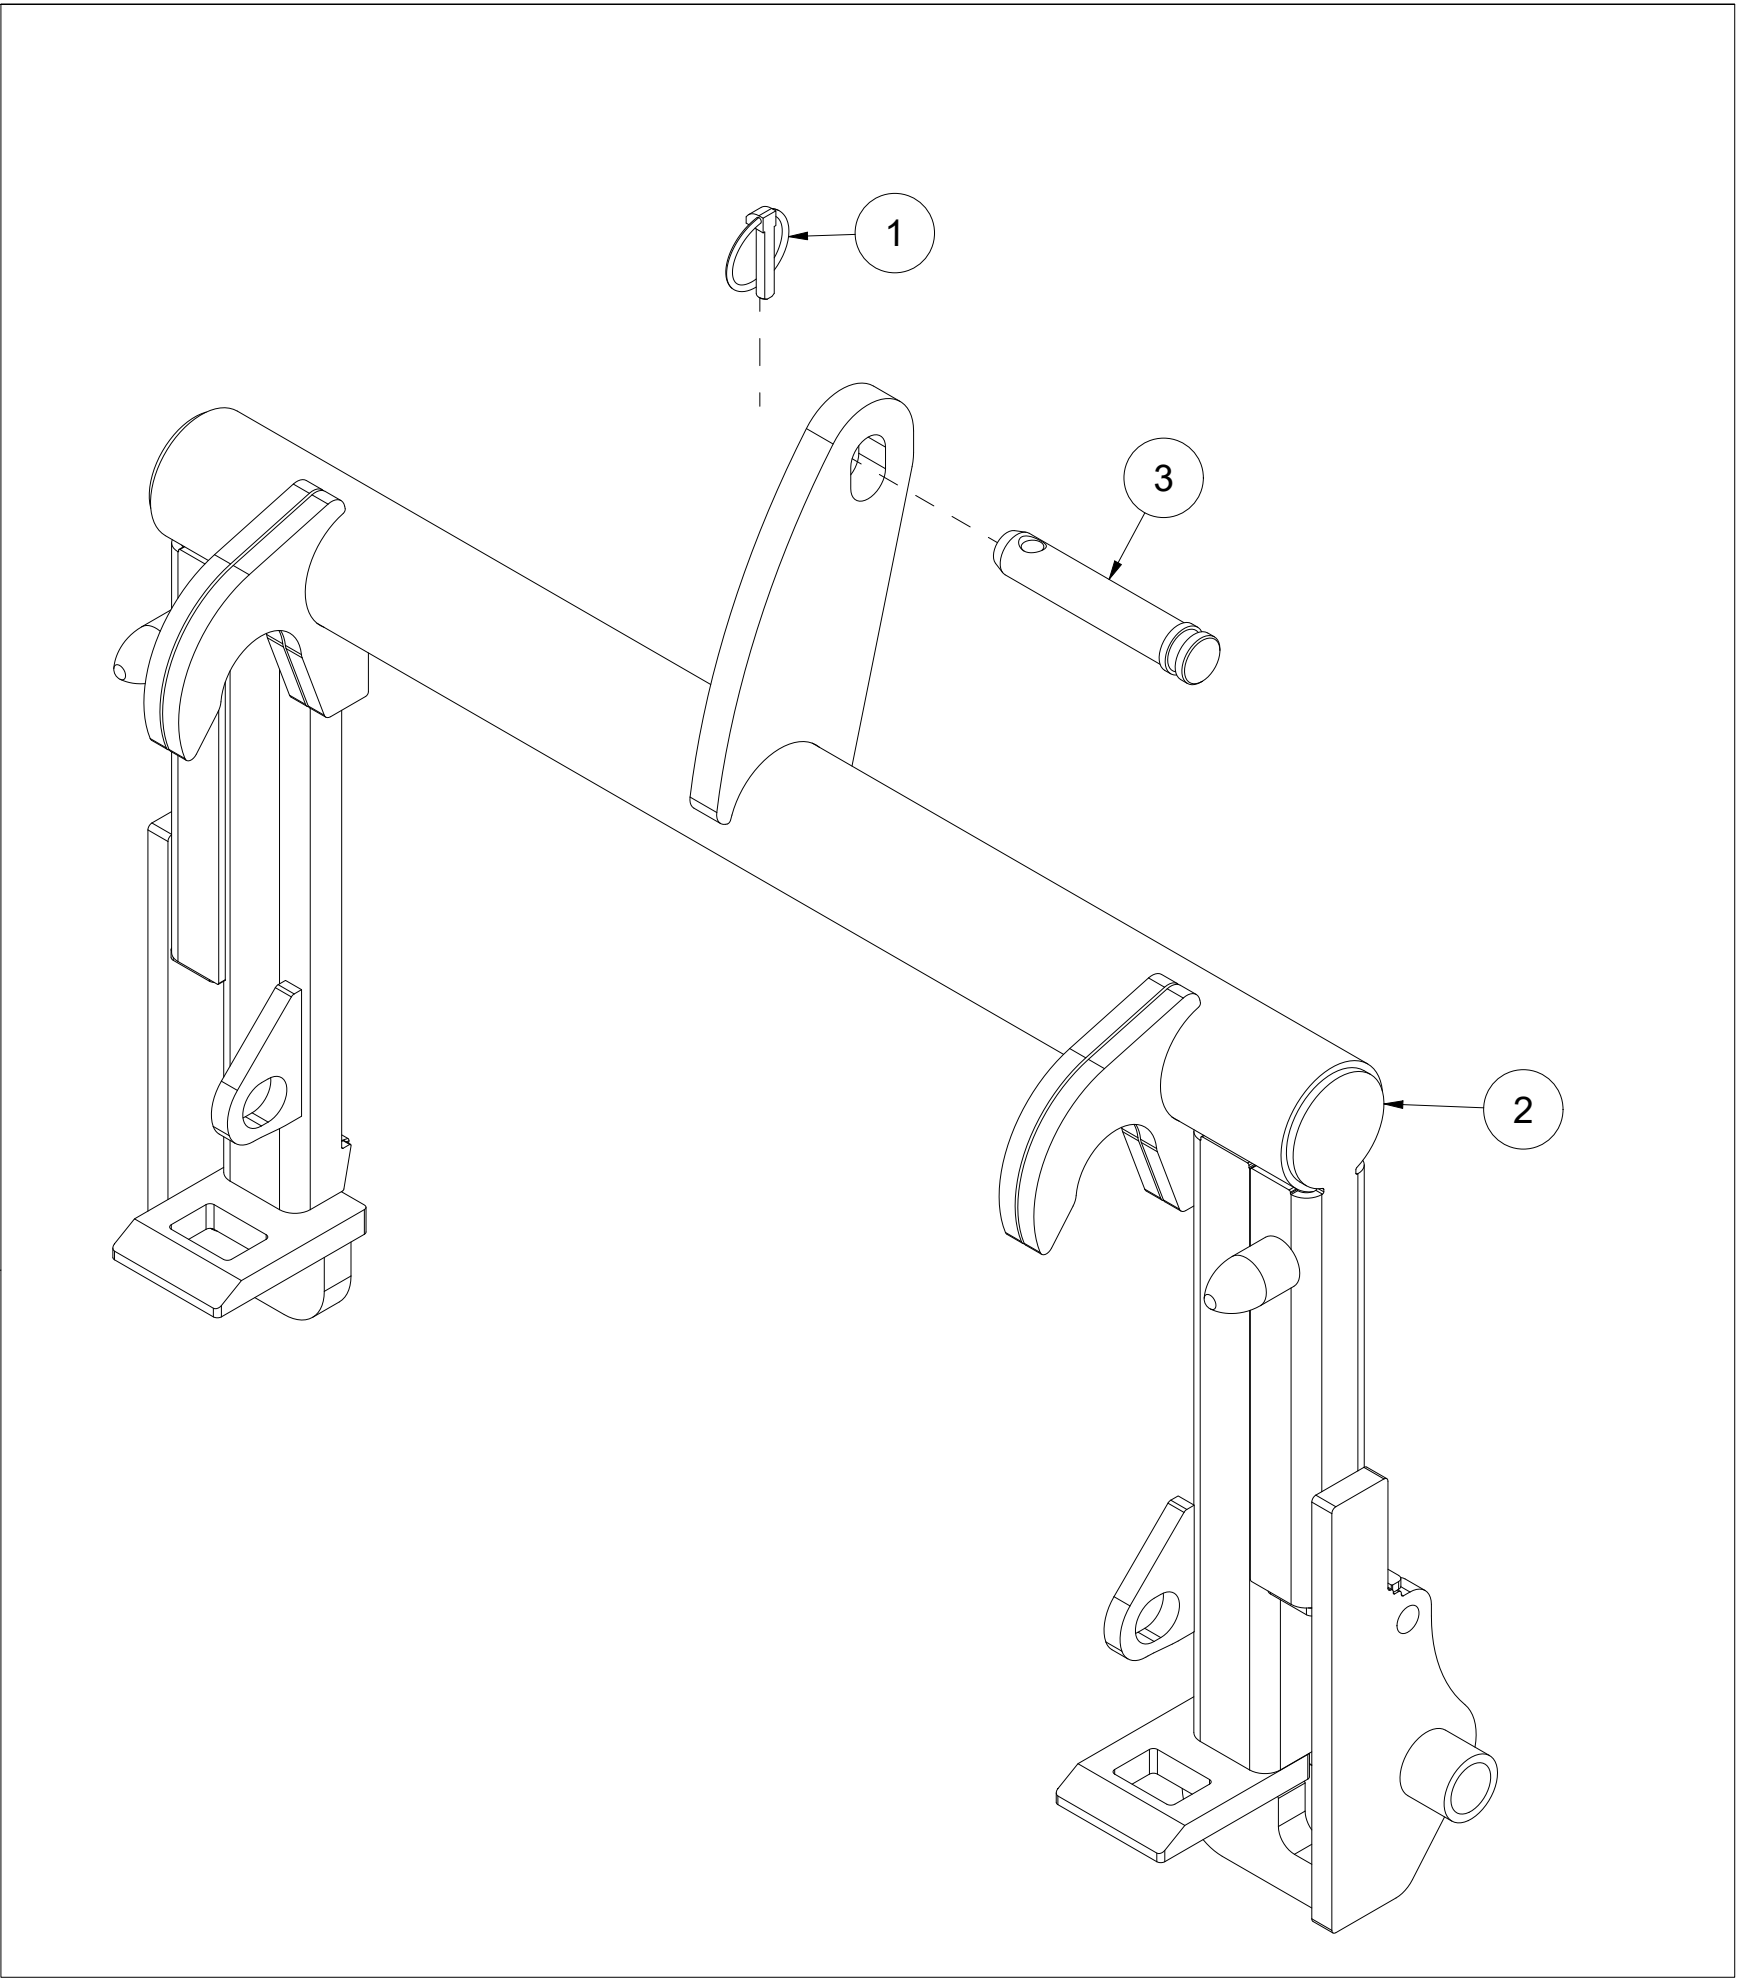

022 Redskapskobling HVM TFP240

Pos	Ant	Artikkelnr	Beskrivelse
1	1	2556142	Orepinne Ø10x40
2	1	26101011	Redskapskobling HMV
3	1	2526326	Topstagbolt kat. 2 Ø25,4x103