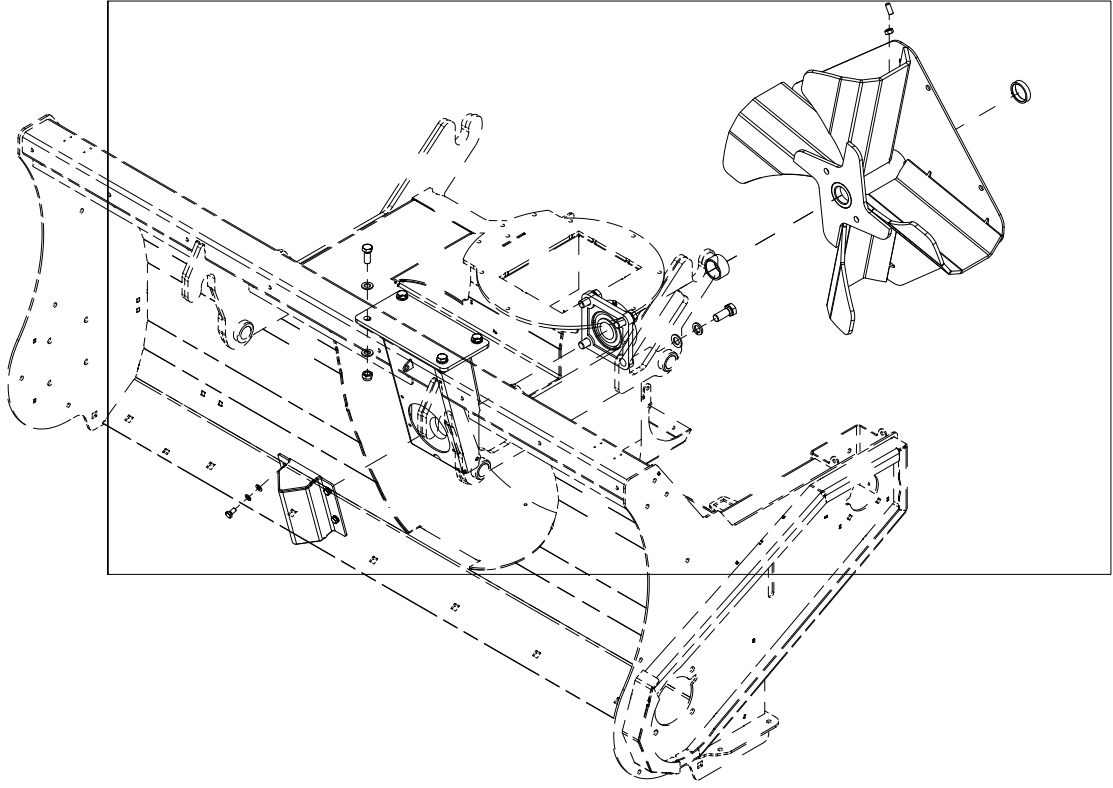

003 Utkastervifte TFP240

Pos	Ant	Artikkelnr	Beskrivelse
1	1	2481611	Sekskantmutter M12 EIZn DIN 934
2	1	2473348	Gjengestift hul M12x30 EIZn DIN 916
3	1	25321030	Hylse Ø50/60
4	1	25321074	Hylse Ø60/50
5	1	25321078	Lagerbukk TFP240
6	4	2531086	Underlagsskive M20 EIZn DIN 125
7	4	2534086	Fjærskive M20 EIZn DIN 127
8	4	2422574	Sekskantskrue M20x50 EIZn 8.8 DIN 933
9	4	2483613	Lockingmutter M16 EIZn DIN 985
10	8	2531078	Underlagsskive M16 EIZn DIN 125
11	4	2422489	Sekskantskrue M16x40 EIZn 8.8 DIN 933
12	1	25311079	Beskyttelse Pto
13	4	2531060	Underlagsskive M10 EIZn DIN 125
14	4	2534060	Fjærskive M10 EIZn DIN 127
15	4	2422295	Sekskantskrue M10x20 EIZn 8.8 DIN 933
16	1	2954176	Flenslager UCF 310 50mm
17	1	25321058	Utkastervifte 80 cm Røgelberg