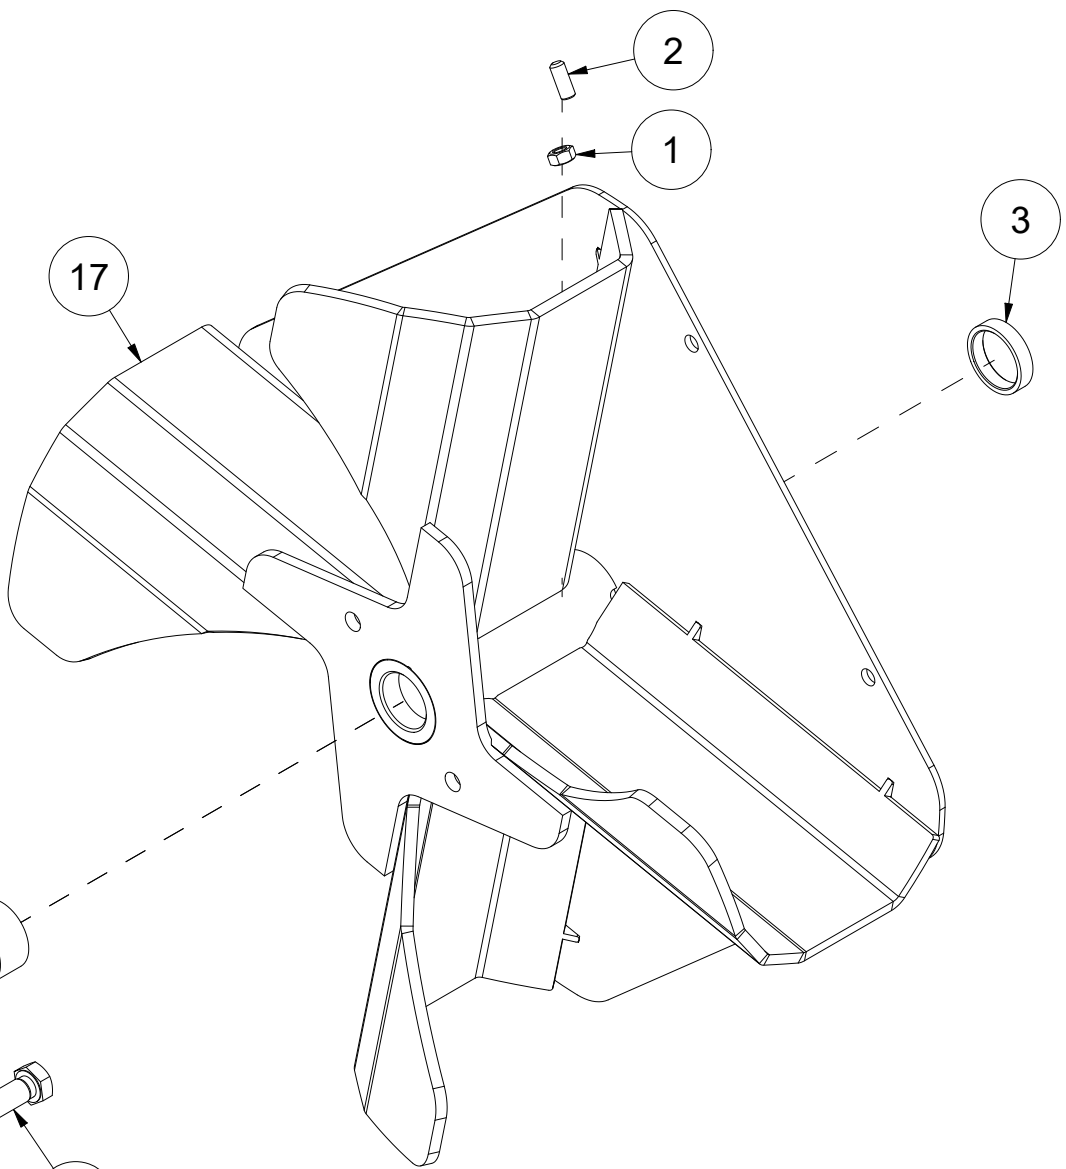

003 Utkastervifte TFP240

Pos	Ant	Artikkelnr	Beskrivelse
1	1	2481611	Sekskantmutter M12 EIZn DIN 934
2	1	2473348	Gjengestift hul M12x30 EIZn DIN 916
3	1	25321030	Hylse Ø50/60
4	1	25321074	Hylse Ø60/50
5	1	25321078	Lagerbukk TFP240
6	4	2531086	Underlagsskive M20 EIZn DIN 125
7	4	2534086	Fjærskive M20 EIZn DIN 127
8	4	2422574	Sekskantskrue M20x50 EIZn 8.8 DIN 933
9	4	2483613	Lockingmutter M16 EIZn DIN 985
10	8	2531078	Underlagsskive M16 EIZn DIN 125
11	4	2422489	Sekskantskrue M16x40 EIZn 8.8 DIN 933
12	1	25311079	Beskyttelse Pto
13	4	2531060	Underlagsskive M10 EIZn DIN 125
14	4	2534060	Fjærskive M10 EIZn DIN 127
15	4	2422295	Sekskantskrue M10x20 EIZn 8.8 DIN 933
16	1	2954176	Flenslager UCF 310 50mm
17	1	25321058	Utkastervifte 80 cm Røgelberg