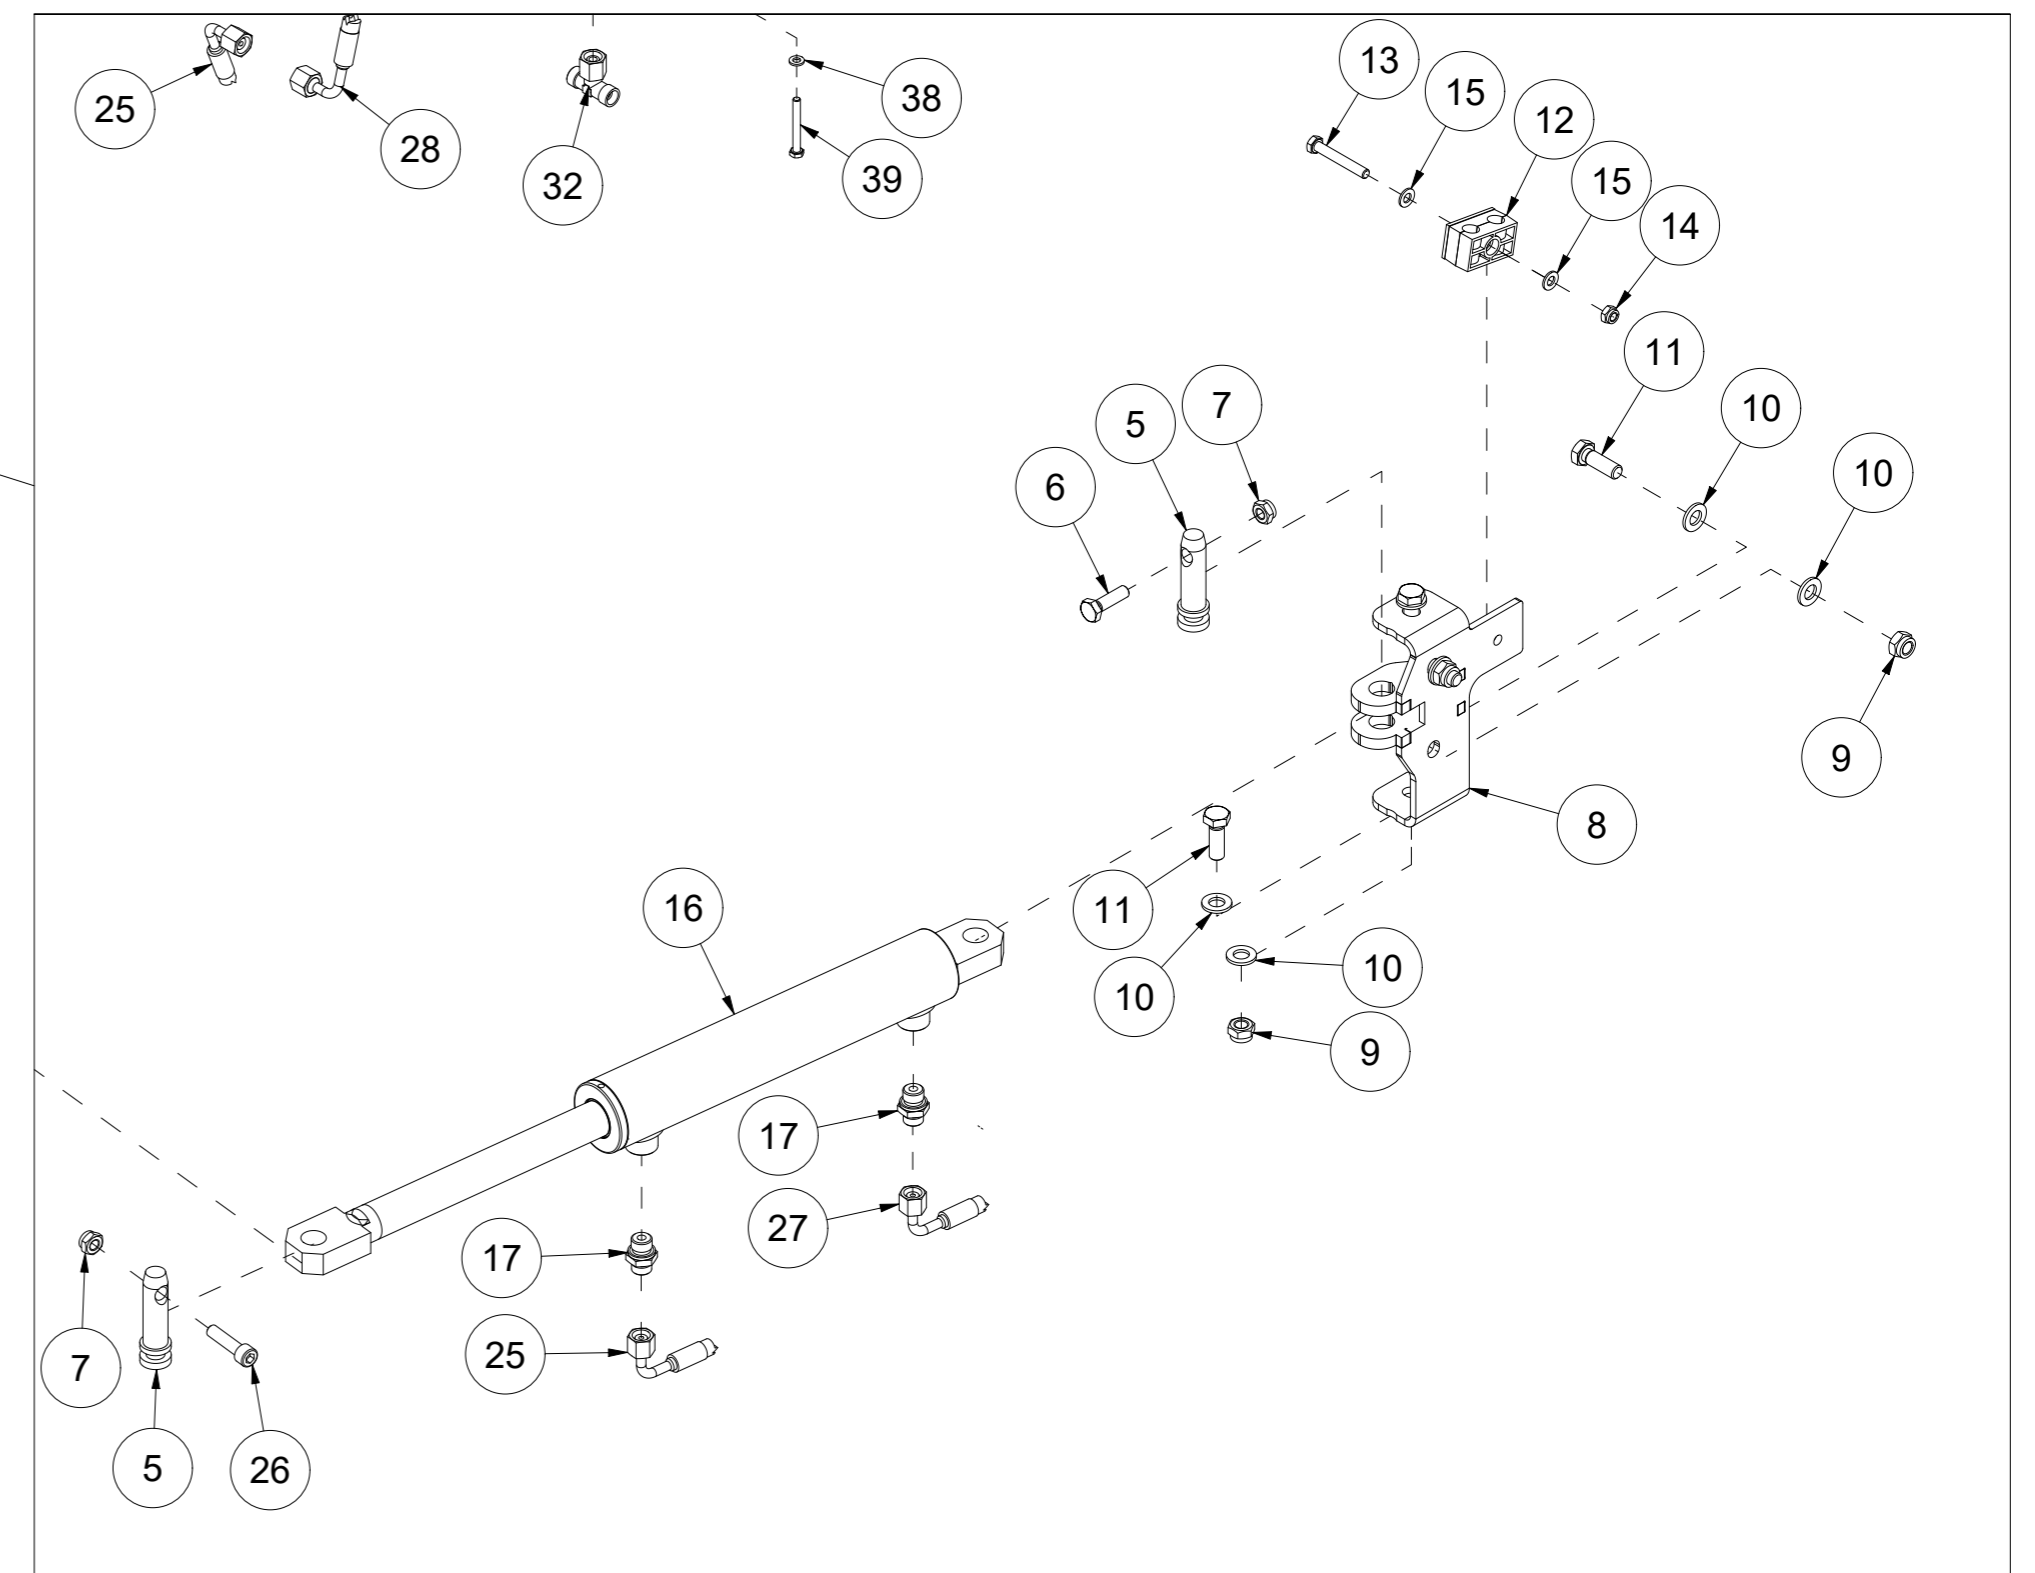

017 Hydraulisk kantskjær TFP240

Pos	Ant	Artikkelnr	Beskrivelse
1	1	25311154	Slangebeskyttelse L1700
2	5	2483613	Lockingmutter M16 EIZn DIN 985
3	8	2531078	Underlagsskive M16 EIZn DIN 125
4	1	25311092	Hydraulisk kantkjær
5	2	25201042	Bolt Ø19,8x45
6	5	2422301	Sekskantskrue M10x35 EIZn 8.8 DIN 933
7	6	2483610	Lockingmutter M10 EIZn DIN 985
8	1	25321103	Sylinderfeste hyd kanskjær
9	4	2483611	Lockingmutter M12 EIZn DIN 985
10	8	2531069	Underlagsskive M12 EIZn DIN 125
11	4	2422350	Sekskantskrue M12x35 EIZn 8.8 DIN 933
12	1	4251206	Slangeholder
13	1	2422258	Sekskantskrue M8x55 EIZn 8.8 DIN 931
14	1	2483609	Lockingmutter M8 EIZn DIN 985
15	2	2531047	Underlagsskive M8 EIZn DIN 125
16	1	2955001	Sylinder Ø50/30 SL230
17	4	2957759	Ansatsnippel GEK BSP 3/8" L10 ED
18	1	25311073	Akkumulatorbrakett
19	1	25311072	Klammer
20	1	25311087	Feste
21	2	2344498	Låseskrue M16x70 EIZn 8.8 DIN 603
22	1	25311045	Kant skraper
23	1	25311046	Plate
24	3	2422497	Sekskantskrue M16x65 EIZn 8.8 DIN 931
25	1	2958154	Hydraulikkslange 1/4" L800
26	1	2477303	Unbrako sylinderskrue M10x40 EIZn DIN 912
27	1	2958153	Hydraulikkslange 1/4" L920"
28	2	2958150	Hydraulikkslange 1/4" L3000
29	1	2955308	Akkumulator 0,7l
30	1	2955323	Sikkerhetsventil
31	1	2957748	Svivelnippel EVGE 12L BSP 3/8" ED
32	2	2957720	T-ansatsnippel EVTK 10L
33	1	2957735	Ansatsnippel GEK M18x1,5 L12 ED
34	8	2531060	Underlagsskive M10 EIZn DIN 125
35	2	2534060	Fjærskive M10 EIZn DIN 127
36	2	2441297	Låseskrue M10x25 EIZn 4.6 DIN 603
37	2	2483608	Lockingmutter M6 EIZn DIN 985
38	4	2531039	Underlagsskive M6 EIZn DIN 125
39	2	2422217	Sekskantskrue M6x50 EIZn 8.8 DIN 931