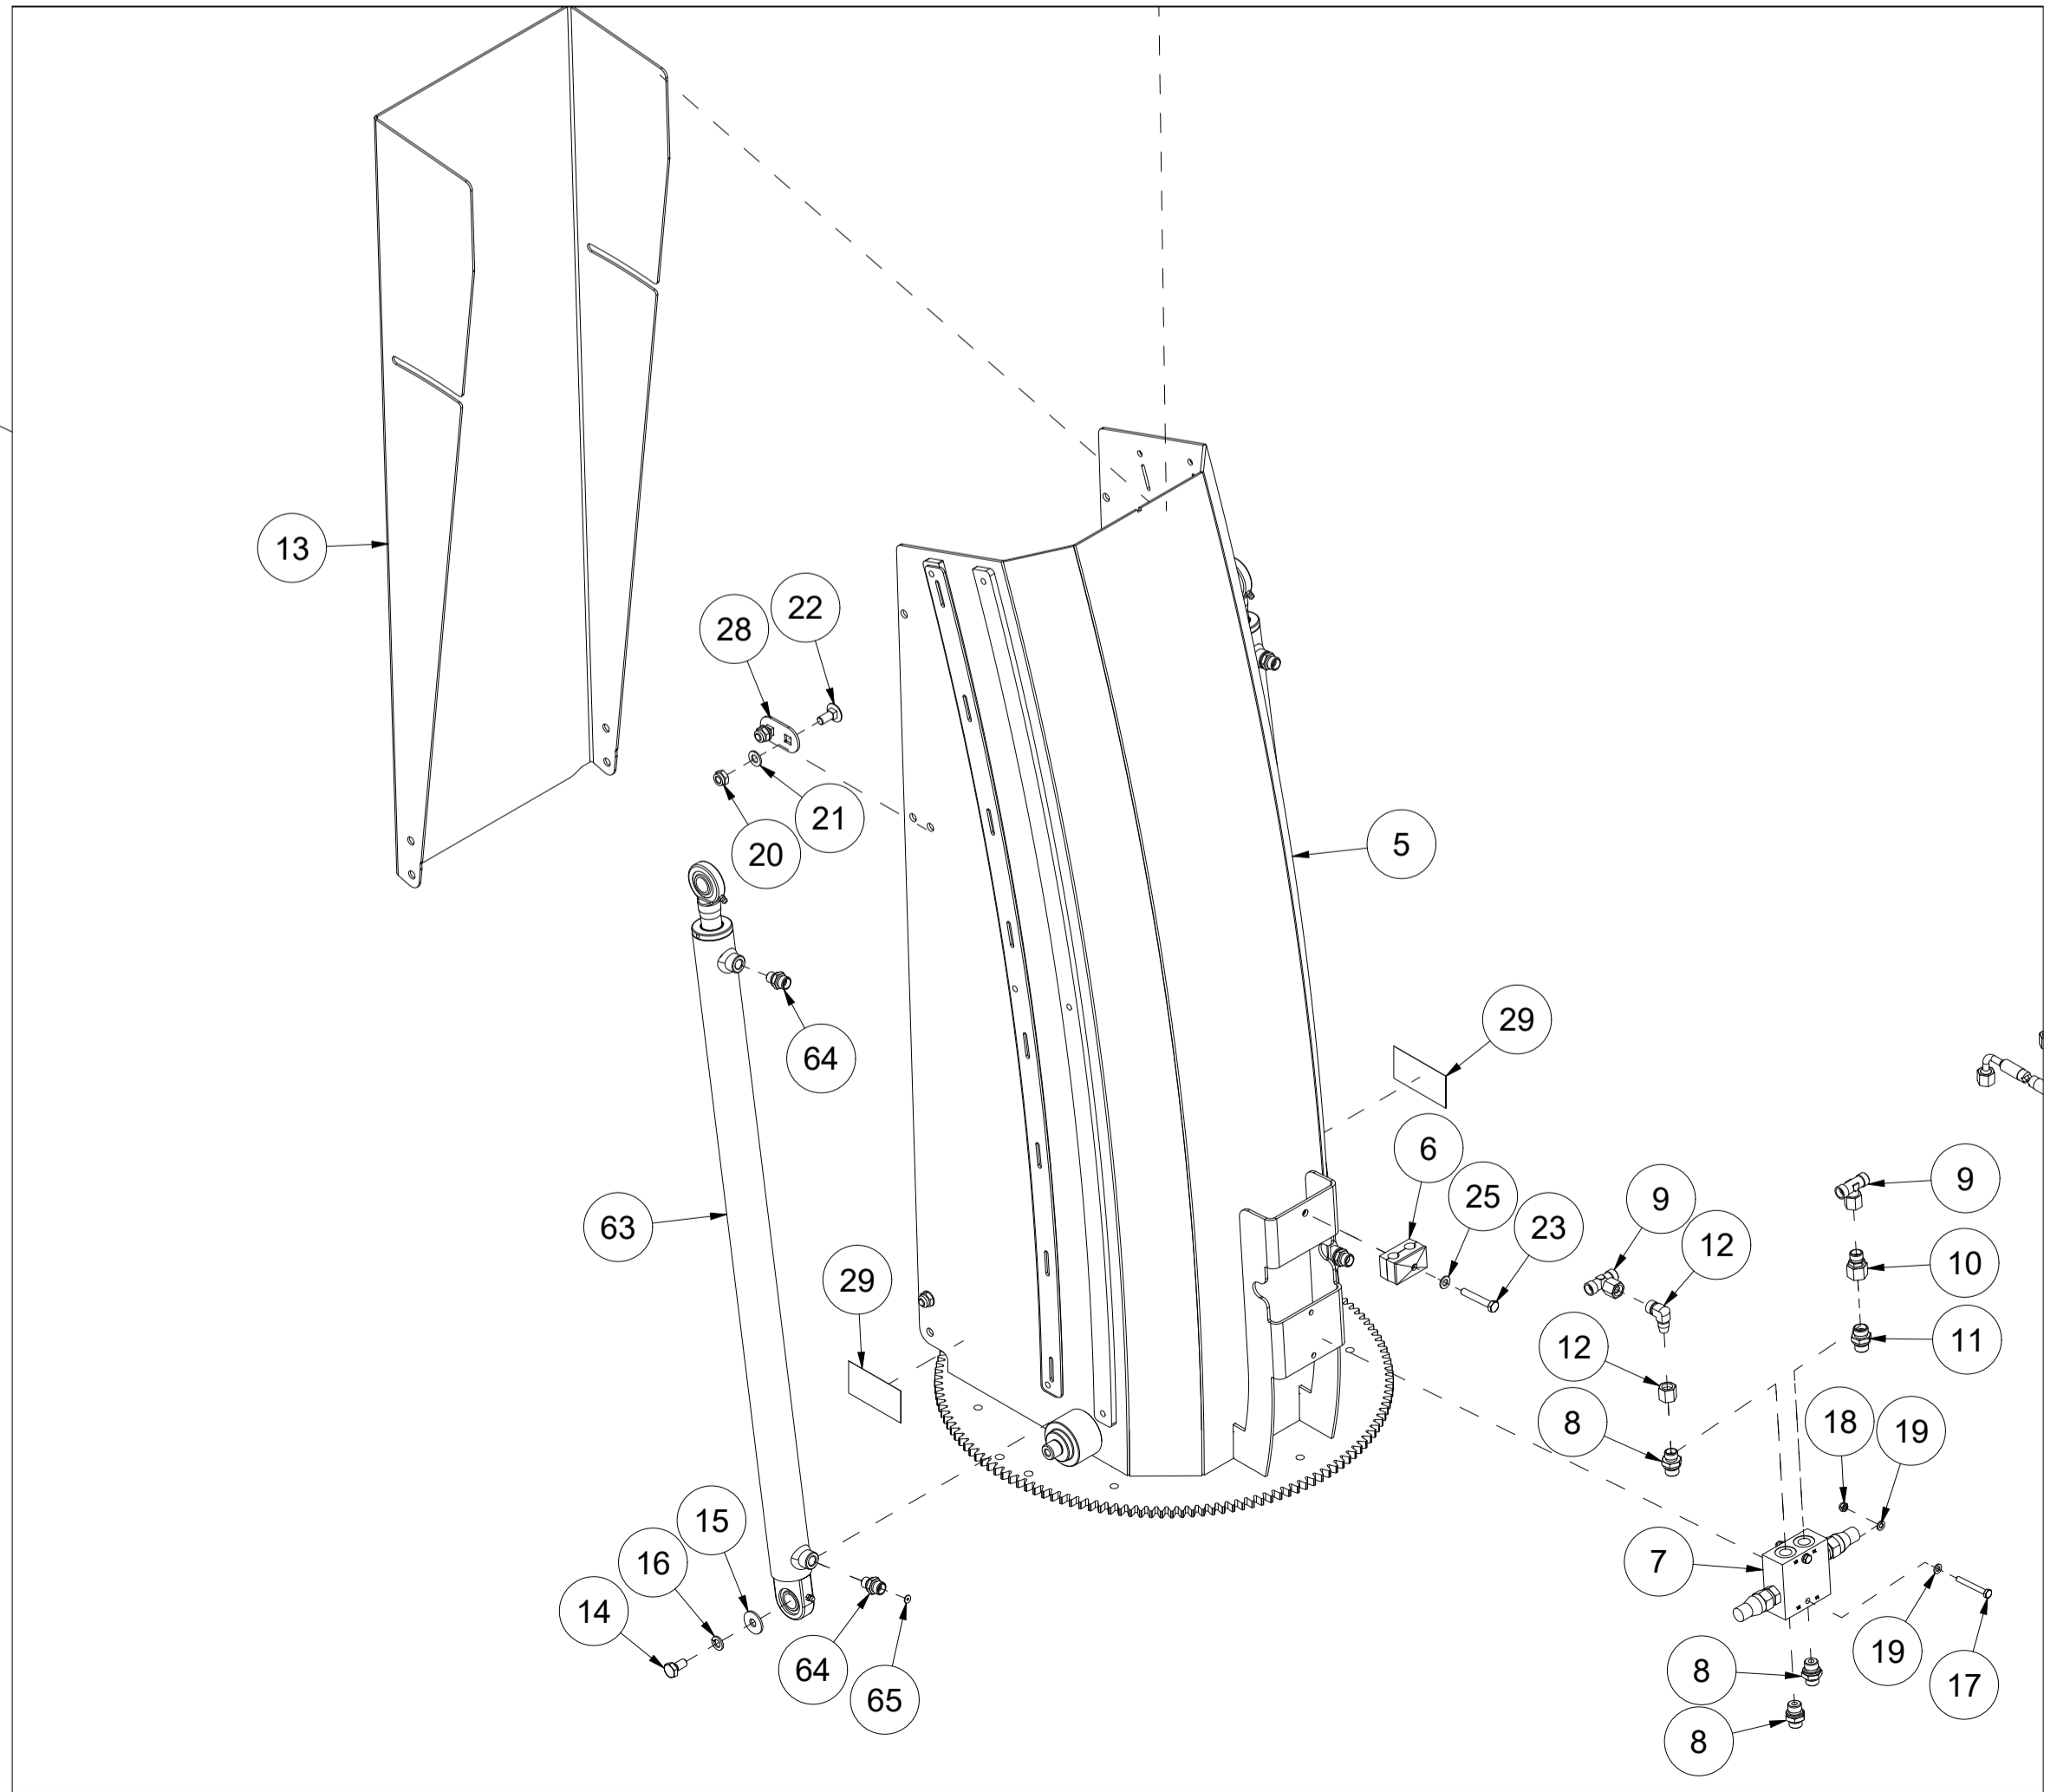

Pos	Ant	Artikkelnr	Beskrivelse	Pos	Ant	Artikkelnr	Beskrivelse
1	2	2958157	Hydraulikkslange 1/4" L1200	57	1	25321026	Nedbrekksklaff 80 cm
2	2	2958156	Hydraulikkslange 1/4" L400	58	2	25311033	Lenke
3	2	2958114	Hydraulikkslange 1/4" L4860	59	2	2344337	Låseskrue M10x50 EIZn 8.8 DIN 603
4	2	2958151	Hydraulikkslange 1/4" L3510	60	2	41311075	Skive Ø12,2/30x6
5	1	25321105	Lastetut nedre 80 cm	61	4	2344332	Låseskrue M10x35 EIZn 8.8 DIN 603
6	1	4251206	Slangeholder	62	1	2935150	Klebemerke Duun 160x160
7	1	2955337	Sikkerhetsventil	63	2	2955002	Sylinder Ø40x25 SL800
8	3	2957759	Ansatsnippel GEK BSP 3/8" L10 ED	64	4	2957754	Ansatsnippel GEK BSP 1/4" L10 ED
9	2	2957720	T-ansatsnippel EVTK 10L	65	2	25321120	Dyse Ø3/10x1
10	1	2957511	Overgang L12-L10				
11	1	2957749	Ansatsnippel GEK BSP 3/8" L12 ED				
12	1	2957743	Svivelnippel 90° EVWK 10L				
13	1	25321107	Deksel				
14	4	2422295	Sekskantskrue M10x20 EIZn 8.8 DIN 933				
15	12	2533060	Karosseriskive M10 EIZn DIN 9021				
16	4	2534060	Fjærskive M10 EIZn DIN 127				
17	2	2422217	Sekskantskrue M6x50 EIZn 8.8 DIN 931				
18	2	2483808	Lockingmutter M6 A4 DIN 985				
19	4	2537036	Underlagsskive M6 A4 DIN 125				
20	16	2483610	Lockingmutter M10 EIZn DIN 985				
21	16	2531060	Underlagsskive M10 EIZn DIN 125				
22	4	2344330	Låseskrue M10x25 EIZn 8.8 DIN 603				
23	1	2422256	Sekskantskrue M8x50 EIZn 8.8 DIN 931				
24	10	2483609	Lockingmutter M8 EIZn DIN 985				
25	12	2531047	Underlagsskive M8 EIZn DIN 125				
26	4	2422297	Sekskantskrue M10x25 EIZn 8.8 DIN 933				
27	4	2483810	Lockingmutter M10 A4 DIN 985				
28	2	25321121	Dobbelskive				
29	3	2935088	Klebemerke 90x48 Klemfare hånd				
30	1	25321109	Lastetut midtre 80 cm				
31	1	25321112	Håndtak				
32	1	25321113	Hengselstammer				
33	1	25321114	Håndtak speilet				
34	1	25321115	Låsetapp				
35	1	25321110	Settskrue M12x90				
36	2	25311103	Glideskinne				
37	2	25311109	Avstandsskinne				
38	2	2472246	Unbrako senkhodeskrue M8x25 EIZn DIN 7991				
39	1	2422246	Sekskantskrue M8x25 EIZn 8.8 DIN 933				
40	1	2245047	Håndtak plast				
41	1	2552240	Rørsplint 10x60				
42	2	2481611	Sekskantmutter M12 EIZn DIN 934				
43	8	2472248	Unbrako senkhodeskrue M8x30 EIZn DIN 7991				
44	2	41311113	Avstandsring				
45	1	25321108	Lastetut øvre 80 cm				
46	2	2483615	Lockingmutter M20 EIZn DIN 985				
47	4	2531086	Underlagsskive M20 EIZn DIN 125				
48	2	2422576	Sekskantskrue M20x60 EIZn 8.8 DIN 931				
49	1	25321027	Mellomklaff				
50	8	2245218	Plastforing Ø18/16 Flens Ø26				
51	6	2344335	Låseskrue M10x45 EIZn 8.8 DIN 603				
52	8	2531069	Underlagsskive M12 EIZn DIN 125				
53	8	25311031	Lagerhylse				
54	2	2957755	Ansatsnippel BSP 1/4" - 1/4"				
55	1	2955003	Sylinder Ø32/20 SL150				
56	2	2954169	Flenslager UCFL 205 25mm