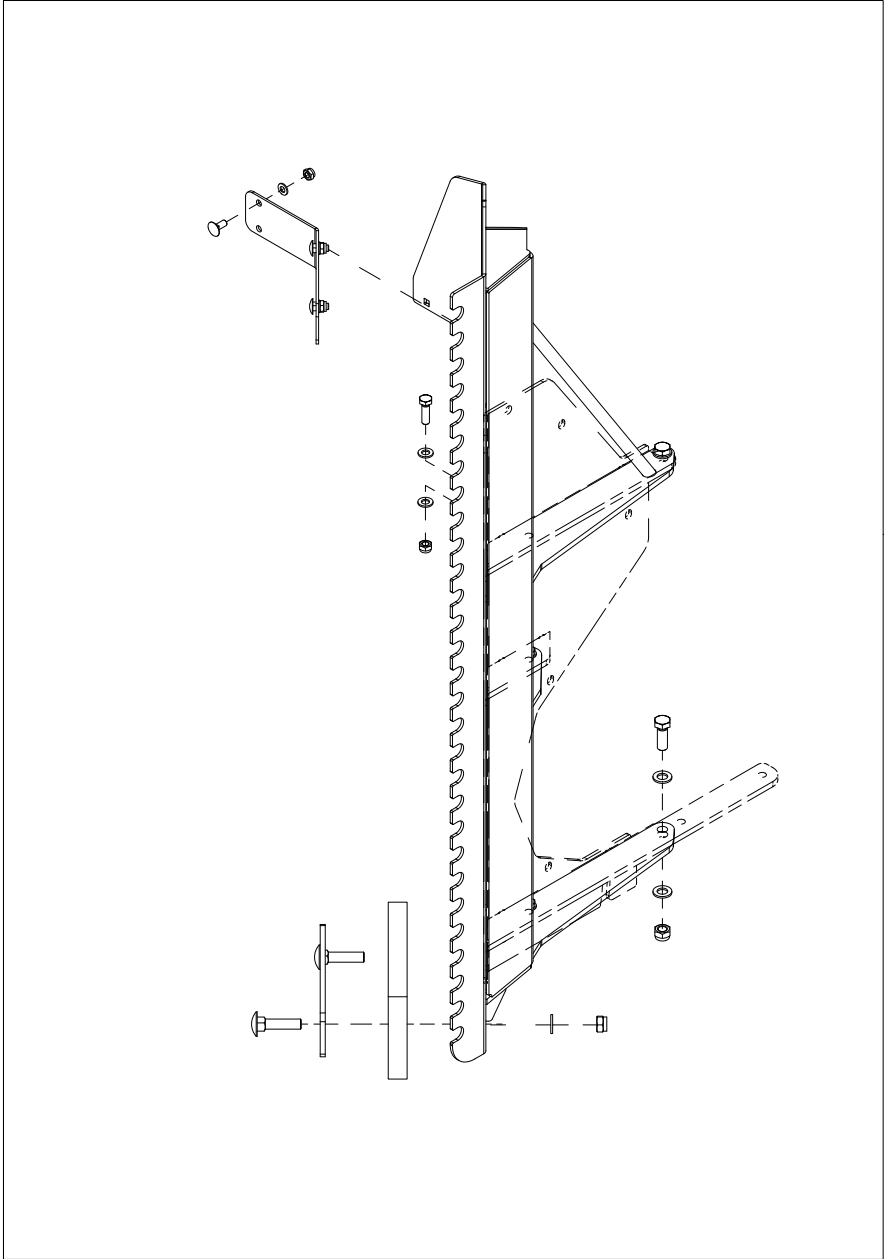

013 Kantskjær venstre TFP240

Pos	Ant	Artikkelnr	Beskrivelse
1	1	25321104	Plate
2	3	2483610	Lockingmutter M10 EIZn DIN 985
3	3	2531060	Underlagsskive M10 EIZn DIN 125
4	3	2344330	Låseskrue M10x25 EIZn 8.8 DIN 603
5	1	25311034	Kantskjær venstre
6	6	2531078	Underlagsskive M16 EIZn DIN 125
7	4	2483613	Lockingmutter M16 EIZn DIN 985
8	2	2422491	Sekskantskrue M16x45 EIZn 8.8 DIN 933
9	3	2422352	Sekskantskrue M12x40 EIZn 8.8 DIN 933
10	3	2483611	Lockingmutter M12 EIZn DIN 985
11	6	2531069	Underlagsskive M12 EIZn DIN 125
12	1	25311035	Kantskraper
13	1	25311036	Plate
14	2	2344498	Låseskrue M16x70 EIZn 8.8 DIN 603