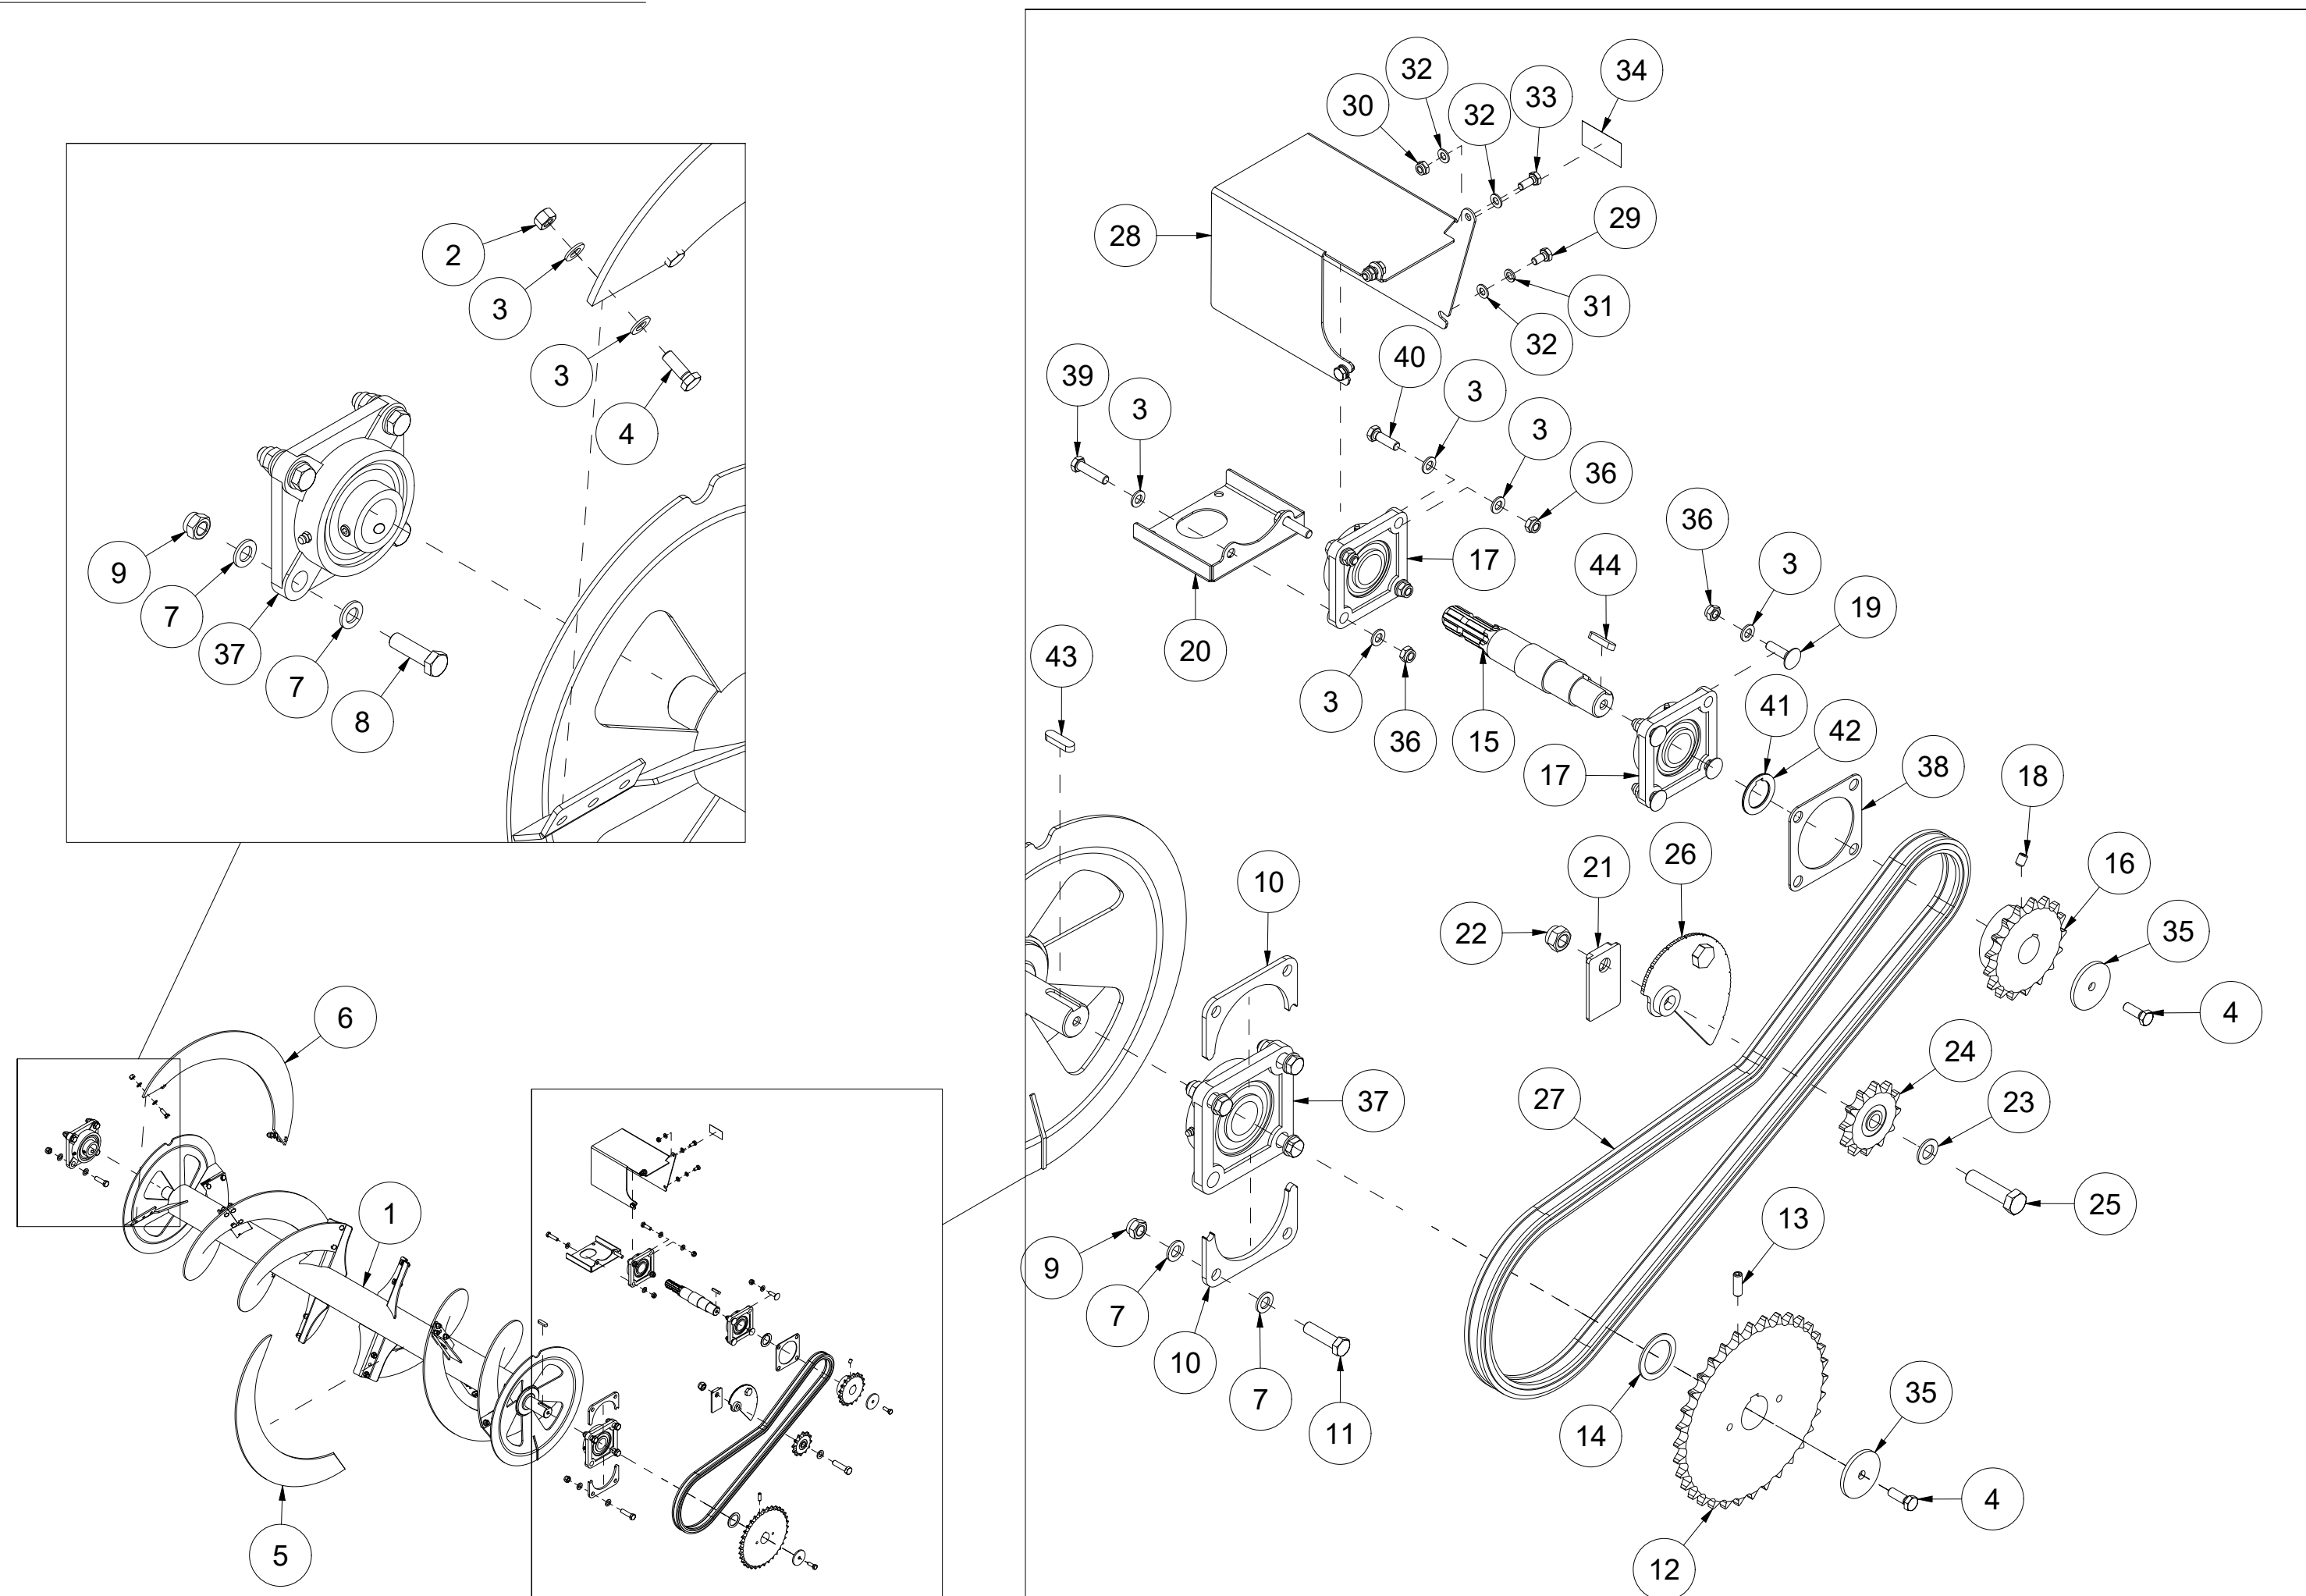

002 Innmaterskrue TFP240

Pos	Ant	Artikkelnr	Beskrivelse
1	1	25321002	Innmaterskrue TFP240
2	32	2489611	Sekskantsmutter mekanisk lås M12 EIZn DIN 980
3	76	2531069	Underlagsskive M12 EIZn DIN 125
4	34	2423350	Sekskantskrue M12x35 EIZn 10.9 DIN 933
5	4	25321064	Skruuelement venstre
6	4	25321066	Skruuelement høyre
7	16	2531078	Underlagsskive M16 EIZn DIN 125
8	4	2422494	Sekskantskrue M16x55 EIZn 8.8 DIN 931
9	8	2483613	Lockingmutter M16 EIZn DIN 985
10	2	25321011	Plate
11	4	2422495	Sekskantskrue M16x60 EIZn 8.8 DIN 931
12	1	25311068	Kjedehjul 1" Z34 Ø50
13	1	2473350	Gjengestift hul M12x35 St DIN 916
14	1	25321080	Skims
15	1	25311050	Aksel
16	1	25221081	Kjedehjul 1" Z17 Ø40
17	2	2954174	Flenslager UCF 209 45mm
18	1	2473340	Gjengestift hul M12x16 St DIN 916
19	4	2344354	Låseskrue M12x45 EIZn 8.8 DIN 603
20	1	25311055	Deksel
21	1	25311082	Mutterlås
22	1	2483615	Lockingmutter M20 EIZn DIN 985
23	1	2531086	Underlagsskive M20 EIZn DIN 125
24	1	2954120	Kjedestrammehjul 1" 12 t
25	1	2422581	Sekskantskrue M20x80 EIZn 8.8 DIN 931
26	1	25311090	Kjedestrammer
27	1	2963127	Rullekjede 1" 88 ledd
28	1	25311051	Deksel
29	2	2422295	Sekskantskrue M10x20 EIZn 8.8 DIN 933
30	2	2483610	Lockingmutter M10 EIZn DIN 985
31	2	2534060	Fjærskive M10 EIZn DIN 127
32	6	2531060	Underlagsskive M10 EIZn DIN 125
33	2	2422297	Sekskantskrue M10x25 EIZn 8.8 DIN 933
34	1	2935039	Klebemerke 75x40 Smøring oil
35	2	41311061	Skive ø12,5/70x6
36	8	2483611	Lockingmutter M12 EIZn DIN 985
37	2	2954176	Flenslager UCF 310 50mm
38	1	25321052	Skims
39	2	2422356	Sekskantskrue M12x50 EIZn 8.8 DIN 931
40	2	2422352	Sekskantskrue M12x40 EIZn 8.8 DIN 933
41	1	25311120	Skims flenslager 1mm
42	1	25311121	Skims flenslager 2mm
43	1	2115175	Passkile 14x9 L50 St DIN 6885A
44	1	2115160	Passkile 12x8 L45 St DIN 6885A