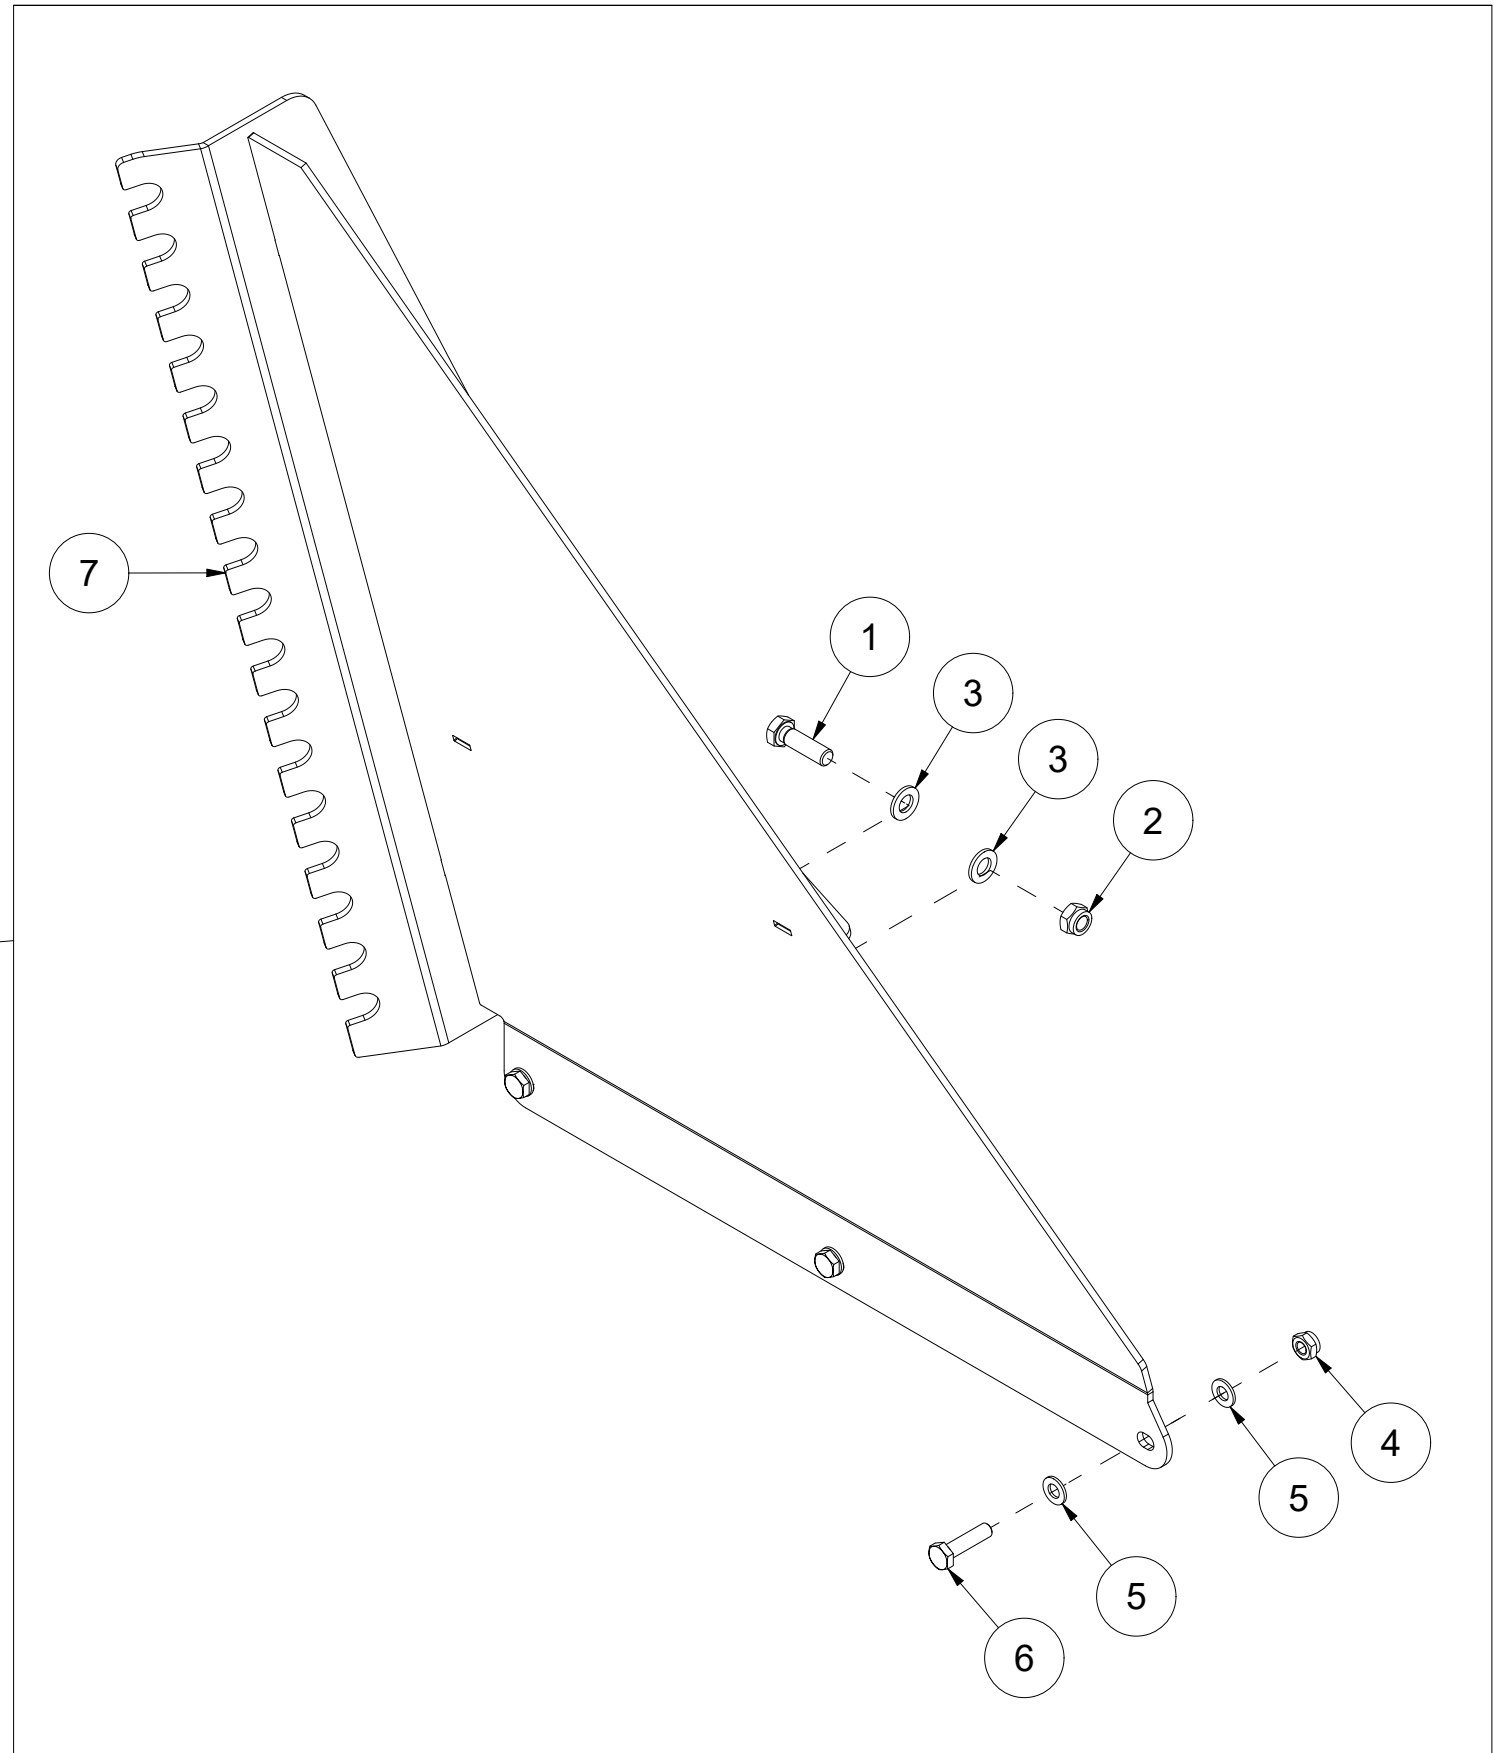

016 Kantskjær øvre høyre TFP240

Pos	Ant	Artikkelnr	Beskrivelse
1	2	2422352	Sekskantskrue M12x40 EIZn 8.8 DIN 933
2	2	2483611	Lockingmutter M12 EIZn DIN 985
3	4	2531069	Underlagsskive M12 EIZn DIN 125
4	3	2483610	Lockingmutter M10 EIZn DIN 985
5	6	2531060	Underlagsskive M10 EIZn DIN 125
6	3	2422303	Sekskantskrue M10x40 EIZn 8.8 DIN 931
7	1	25311041	Kantskjær øvre høyre