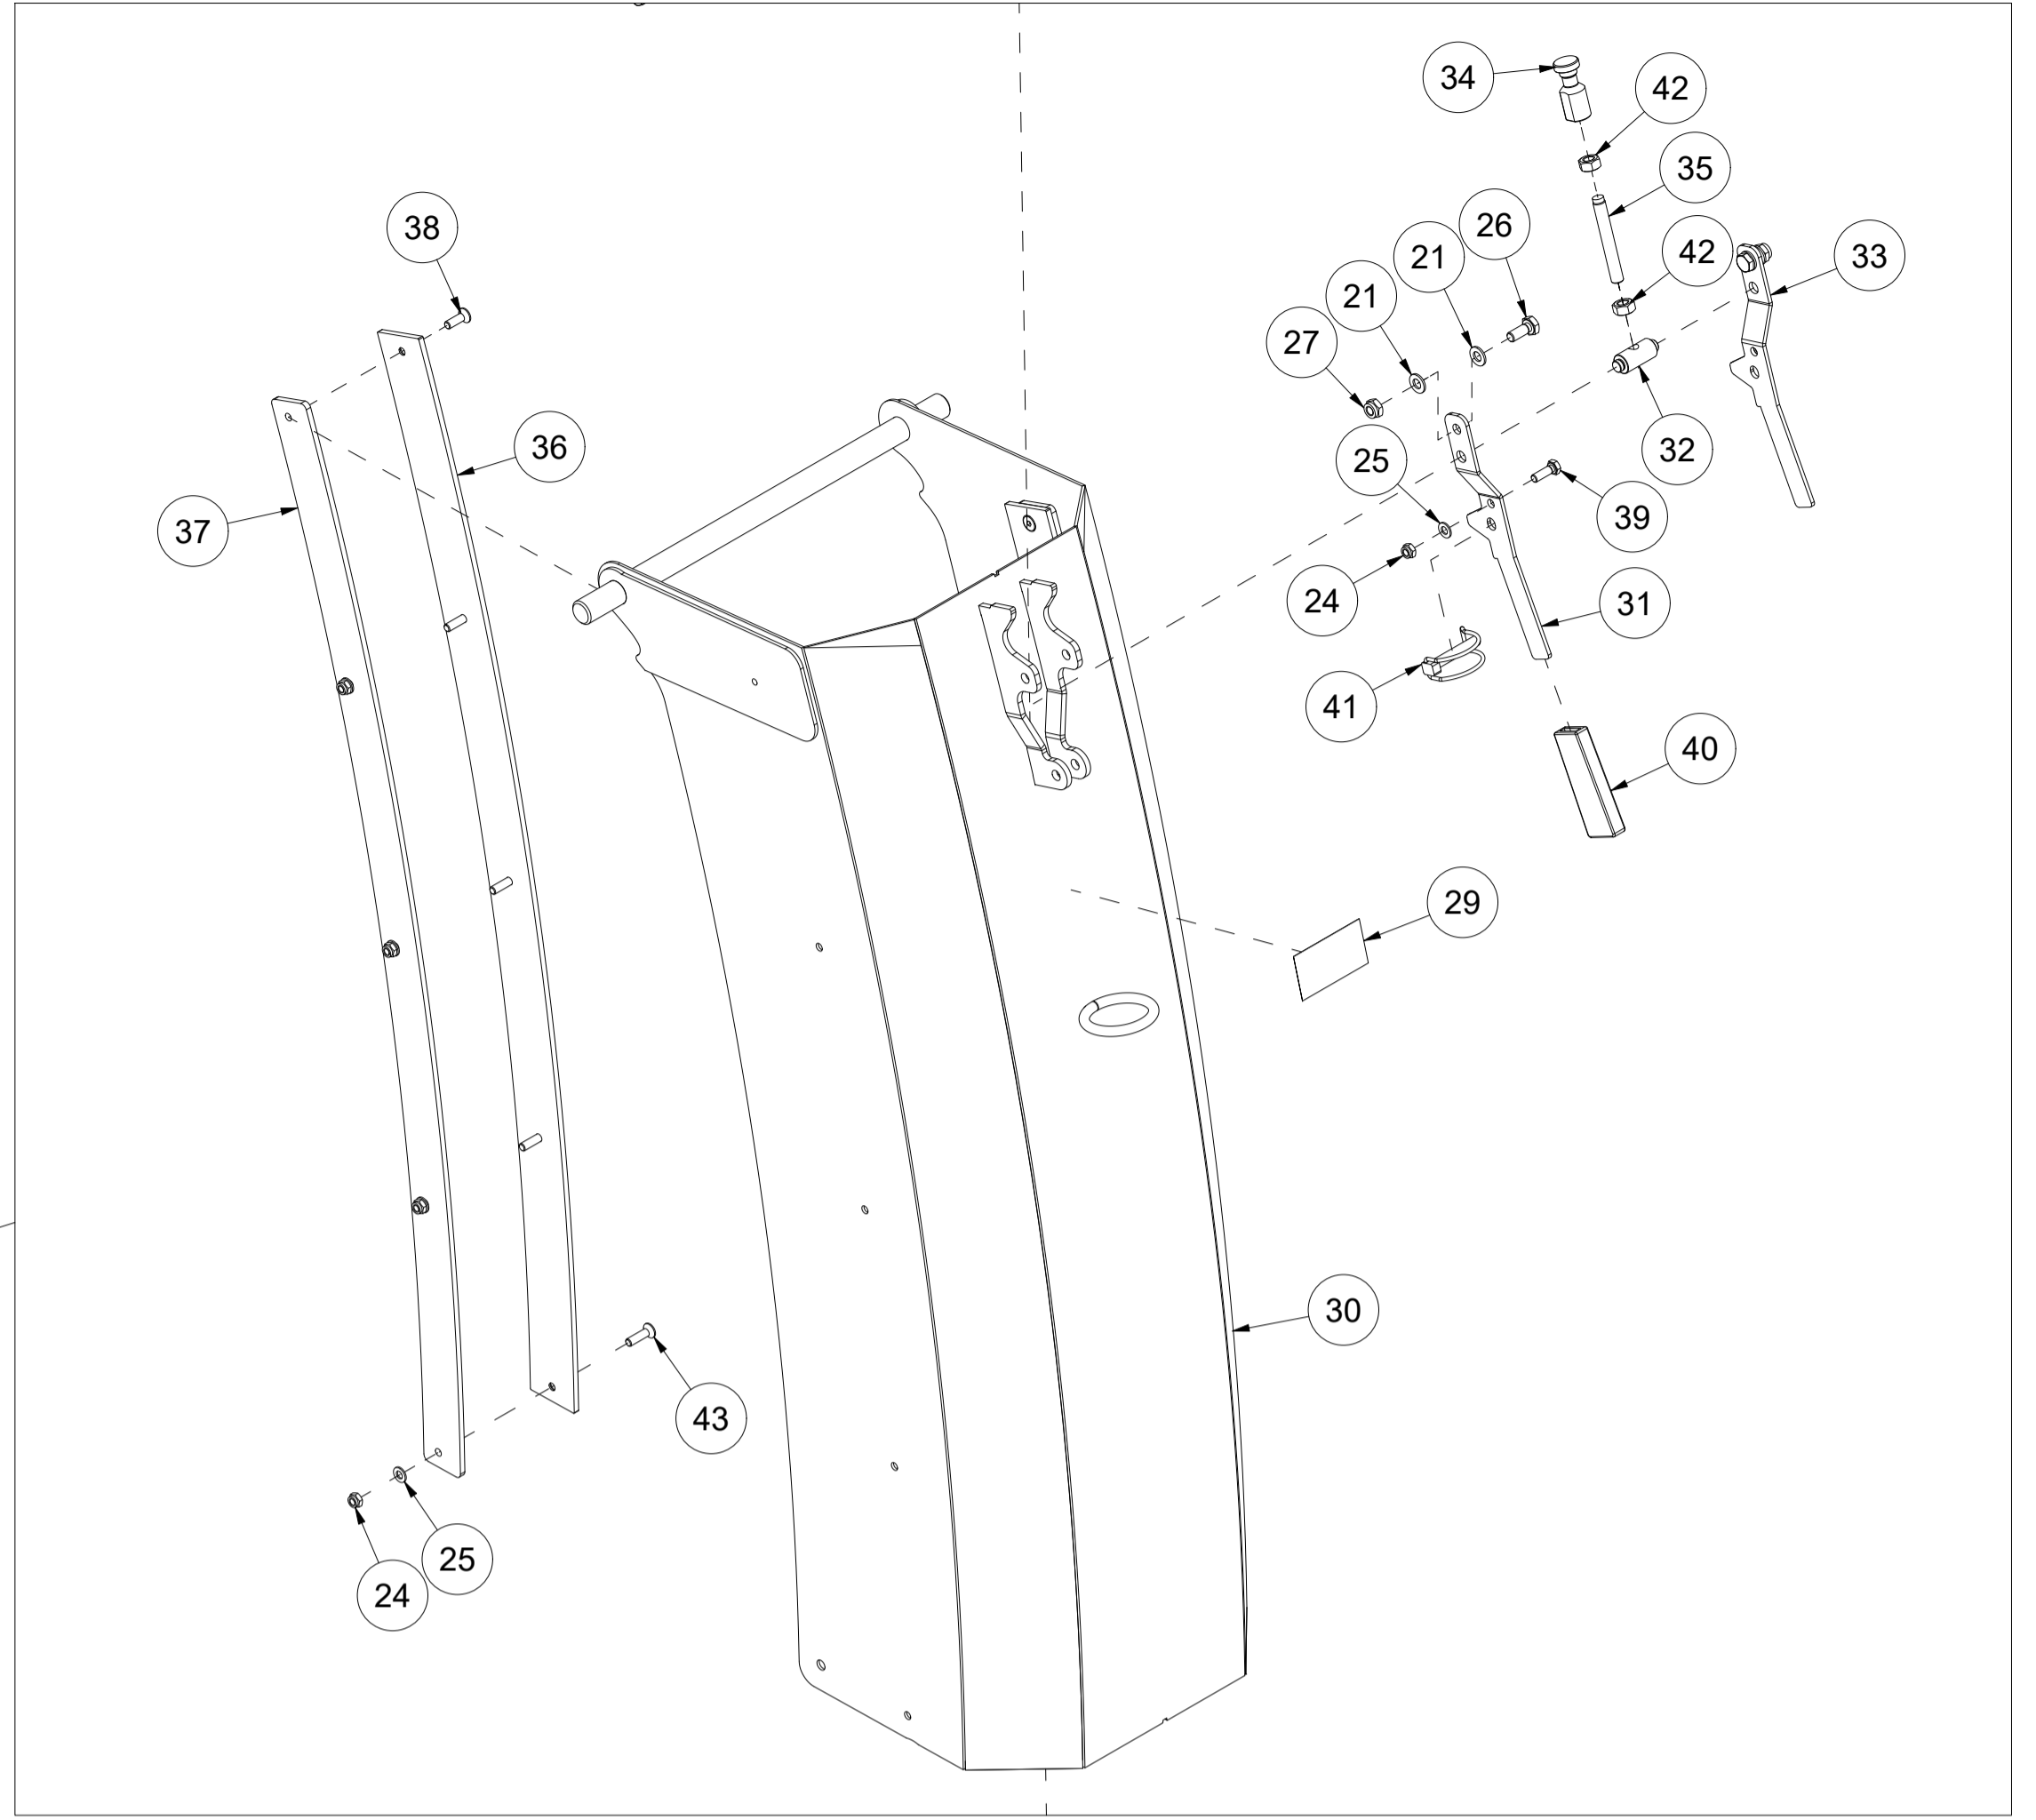

Pos	Ant	Artikkelnr	Beskrivelse	Pos	Ant	Artikkelnr	Beskrivelse
1	2	2958157	Hydraulikkslange 1/4" L1200	57	1	25321026	Nedbrekksklaff 80 cm
2	2	2958156	Hydraulikkslange 1/4" L400	58	2	25311033	Lenke
3	2	2958114	Hydraulikkslange 1/4" L4860	59	2	2344337	Låseskrue M10x50 EIZn 8.8 DIN 603
4	2	2958151	Hydraulikkslange 1/4" L3510	60	2	41311075	Skive Ø12,2/30x6
5	1	25321105	Lastetut nedre 80 cm	61	4	2344332	Låseskrue M10x35 EIZn 8.8 DIN 603
6	1	4251206	Slangeholder	62	1	2935150	Klebemerke Duun 160x160
7	1	2955337	Sikkerhetsventil	63	2	2955002	Sylinder Ø40x25 SL800
8	3	2957759	Ansatsnippel GEK BSP 3/8" L10 ED	64	4	2957754	Ansatsnippel GEK BSP 1/4" L10 ED
9	2	2957720	T-ansatsnippel EVTK 10L	65	2	25321120	Dyse Ø3/10x1
10	1	2957511	Overgang L12-L10				
11	1	2957749	Ansatsnippel GEK BSP 3/8" L12 ED				
12	1	2957743	Svivelnippel 90° EVWK 10L				
13	1	25321107	Deksel				
14	4	2422295	Sekskantskrue M10x20 EIZn 8.8 DIN 933				
15	12	2533060	Karosseriskive M10 EIZn DIN 9021				
16	4	2534060	Fjærskive M10 EIZn DIN 127				
17	2	2422217	Sekskantskrue M6x50 EIZn 8.8 DIN 931				
18	2	2483808	Lockingmutter M6 A4 DIN 985				
19	4	2537036	Underlagsskive M6 A4 DIN 125				
20	16	2483610	Lockingmutter M10 EIZn DIN 985				
21	16	2531060	Underlagsskive M10 EIZn DIN 125				
22	4	2344330	Låseskrue M10x25 EIZn 8.8 DIN 603				
23	1	2422256	Sekskantskrue M8x50 EIZn 8.8 DIN 931				
24	10	2483609	Lockingmutter M8 EIZn DIN 985				
25	12	2531047	Underlagsskive M8 EIZn DIN 125				
26	4	2422297	Sekskantskrue M10x25 EIZn 8.8 DIN 933				
27	4	2483810	Lockingmutter M10 A4 DIN 985				
28	2	25321121	Dobbelskive				
29	3	2935088	Klebemerke 90x48 Klemfare hånd				
30	1	25321109	Lastetut midtre 80 cm				
31	1	25321112	Håndtak				
32	1	25321113	Hengselstammer				
33	1	25321114	Håndtak speilet				
34	1	25321115	Låsetapp				
35	1	25321110	Settskrue M12x90				
36	2	25311103	Glideskinne				
37	2	25311109	Avstandsskinne				
38	2	2472246	Unbrako senkhodeskrue M8x25 EIZn DIN 7991				
39	1	2422246	Sekskantskrue M8x25 EIZn 8.8 DIN 933				
40	1	2245047	Håndtak plast				
41	1	2552240	Rørsplint 10x60				
42	2	2481611	Sekskantmutter M12 EIZn DIN 934				
43	8	2472248	Unbrako senkhodeskrue M8x30 EIZn DIN 7991				
44	2	41311113	Avstandsring				
45	1	25321108	Lastetut øvre 80 cm				
46	2	2483615	Lockingmutter M20 EIZn DIN 985				
47	4	2531086	Underlagsskive M20 EIZn DIN 125				
48	2	2422576	Sekskantskrue M20x60 EIZn 8.8 DIN 931				
49	1	25321027	Mellomklaff				
50	8	2245218	Plastforing Ø18/16 Flens Ø26				
51	6	2344335	Låseskrue M10x45 EIZn 8.8 DIN 603				
52	8	2531069	Underlagsskive M12 EIZn DIN 125				
53	8	25311031	Lagerhylse				
54	2	2957755	Ansatsnippel BSP 1/4" - 1/4"				
55	1	2955003	Sylinder Ø32/20 SL150				
56	2	2954169	Flenslager UCFL 205 25mm