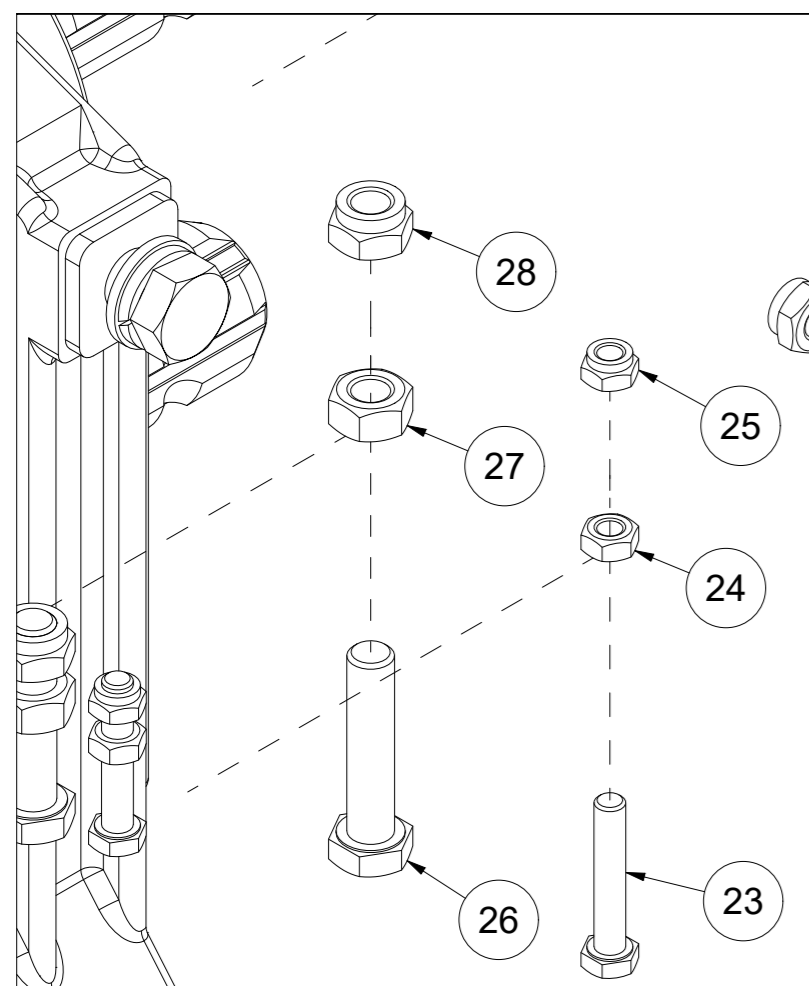

009 Girboks TFP240

Pos	Ant	Artikkelnr	Beskrivelse
1	6	2422489	Sekskantskrue M16x40 EIZn 8.8 DIN 933
2	6	2531078	Underlagsskive M16 EIZn DIN 125
3	6	2534078	Fjærskive M16 EIZn DIN 127
4	1	25321059	Deksel girboks
5	10	2534060	Fjærskive M10 EIZn DIN 127
6	14	2531060	Underlagsskive M10 EIZn DIN 125
7	8	2422290	Sekskantskrue M10x16 EIZn 8.8 DIN 933
8	1	25321060	Deksel girboks
9	1	25321061	Plate
10	1	2935088	Klebemerke 90x48 Klemfare hånd
11	2	2483610	Lockingmutter M10 EIZn DIN 985
12	2	2422297	Sekskantskrue M10x25 EIZn 8.8 DIN 933
13	1	2962158	Kraftoverføringsaksel 3/4" L1210
14	1	25311099	Deksel PTO
15	4	2451196	Sekskantskrue med flens M6x10 EIZn 8.8 DIN 6921
16	1	2935059	Klebemerke 90x48 1000 omdr
17	1	2935061	Klebemerke 90x48 540 omdr
18	2	2422295	Sekskantskrue M10x20 EIZn 8.8 DIN 933
19	1	2961023	Girboks
20	1	2115178	Passkile 14x9 L70 St DIN 6885A
21	6	25321101	Skive firkant Ø17/35x5
22	1	2962153	Kraftoverføringsaksel 3/8" L?
23	2	2422254	Sekskantskrue M8x45 EIZn 8.8 DIN 931
24	2	2481609	Sekskantmutter M8 EIZn DIN 934
25	2	2483609	Lockingmutter M8 EIZn DIN 985
26	2	2422358	Sekskantskrue M12x55 EIZn 8.8 DIN 931
27	2	2481611	Sekskantmutter M12 EIZn DIN 934
28	2	2483611	Lockingmutter M12 EIZn DIN 985