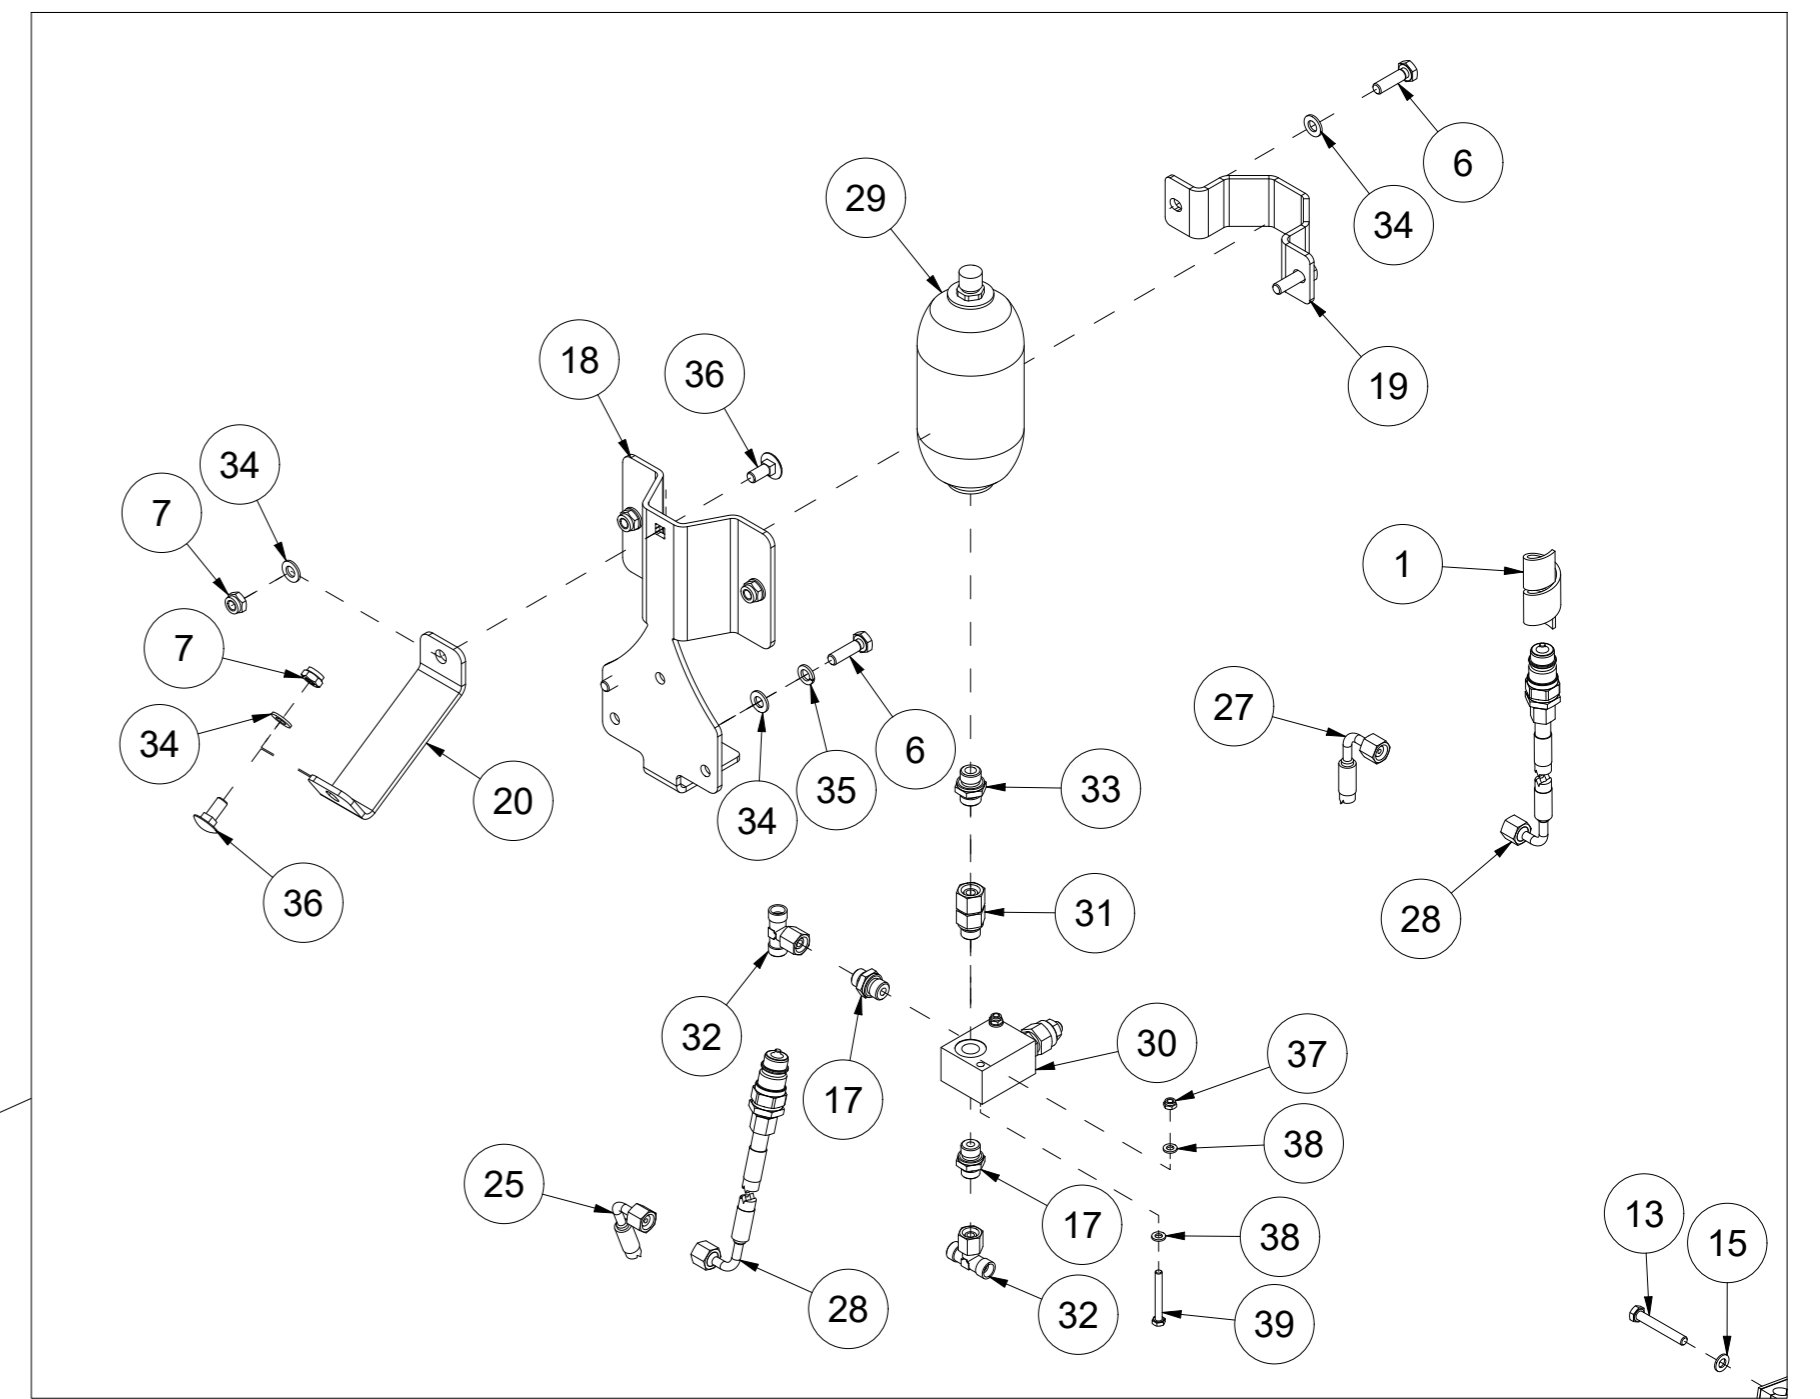

017 Hydraulisk kantskjær TFP240

Pos	Ant	Artikkelnr	Beskrivelse
1	1	25311154	Slangebeskyttelse L1700
2	5	2483613	Lockingmutter M16 EIZn DIN 985
3	8	2531078	Underlagsskive M16 EIZn DIN 125
4	1	25311092	Hydraulisk kantkjær
5	2	25201042	Bolt Ø19,8x45
6	5	2422301	Sekskantskrue M10x35 EIZn 8.8 DIN 933
7	6	2483610	Lockingmutter M10 EIZn DIN 985
8	1	25321103	Sylinderfeste hyd kanskjær
9	4	2483611	Lockingmutter M12 EIZn DIN 985
10	8	2531069	Underlagsskive M12 EIZn DIN 125
11	4	2422350	Sekskantskrue M12x35 EIZn 8.8 DIN 933
12	1	4251206	Slangeholder
13	1	2422258	Sekskantskrue M8x55 EIZn 8.8 DIN 931
14	1	2483609	Lockingmutter M8 EIZn DIN 985
15	2	2531047	Underlagsskive M8 EIZn DIN 125
16	1	2955001	Sylinder Ø50/30 SL230
17	4	2957759	Ansatsnippel GEK BSP 3/8" L10 ED
18	1	25311073	Akkumulatorbrakett
19	1	25311072	Klammer
20	1	25311087	Feste
21	2	2344498	Låseskrue M16x70 EIZn 8.8 DIN 603
22	1	25311045	Kant skraper
23	1	25311046	Plate
24	3	2422497	Sekskantskrue M16x65 EIZn 8.8 DIN 931
25	1	2958154	Hydraulikkslange 1/4" L800
26	1	2477303	Unbrako sylinderskrue M10x40 EIZn DIN 912
27	1	2958153	Hydraulikkslange 1/4" L920"
28	2	2958150	Hydraulikkslange 1/4" L3000
29	1	2955308	Akkumulator 0,7l
30	1	2955323	Sikkerhetsventil
31	1	2957748	Svivelnippel EVGE 12L BSP 3/8" ED
32	2	2957720	T-ansatsnippel EVTK 10L
33	1	2957735	Ansatsnippel GEK M18x1,5 L12 ED
34	8	2531060	Underlagsskive M10 EIZn DIN 125
35	2	2534060	Fjærskive M10 EIZn DIN 127
36	2	2441297	Låseskrue M10x25 EIZn 4.6 DIN 603
37	2	2483608	Lockingmutter M6 EIZn DIN 985
38	4	2531039	Underlagsskive M6 EIZn DIN 125
39	2	2422217	Sekskantskrue M6x50 EIZn 8.8 DIN 931