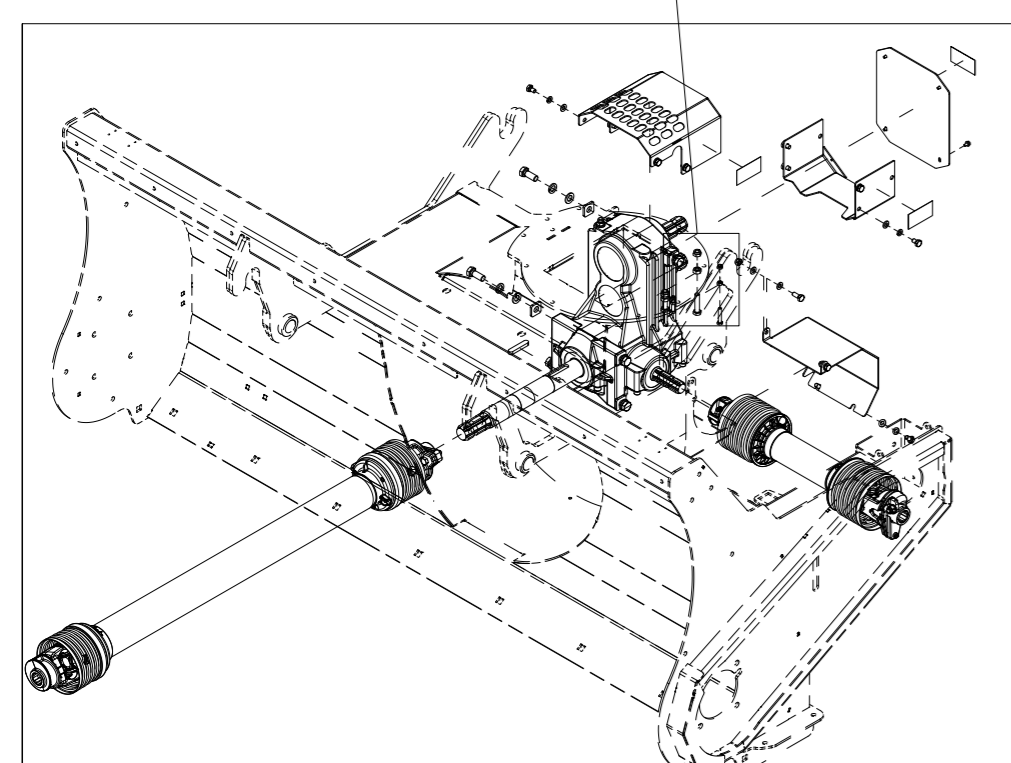

009 Girboks TFP240

Pos	Ant	Artikkelnr	Beskrivelse
1	6	2422489	Sekskantskrue M16x40 EIZn 8.8 DIN 933
2	6	2531078	Underlagsskive M16 EIZn DIN 125
3	6	2534078	Fjærskive M16 EIZn DIN 127
4	1	25321059	Deksel girboks
5	10	2534060	Fjærskive M10 EIZn DIN 127
6	14	2531060	Underlagsskive M10 EIZn DIN 125
7	8	2422290	Sekskantskrue M10x16 EIZn 8.8 DIN 933
8	1	25321060	Deksel girboks
9	1	25321061	Plate
10	1	2935088	Klebemerke 90x48 Klemfare hånd
11	2	2483610	Lockingmutter M10 EIZn DIN 985
12	2	2422297	Sekskantskrue M10x25 EIZn 8.8 DIN 933
13	1	2962158	Kraftoverføringsaksel 3/4" L1210
14	1	25311099	Deksel PTO
15	4	2451196	Sekskantskrue med flens M6x10 EIZn 8.8 DIN 6921
16	1	2935059	Klebemerke 90x48 1000 omdr
17	1	2935061	Klebemerke 90x48 540 omdr
18	2	2422295	Sekskantskrue M10x20 EIZn 8.8 DIN 933
19	1	2961023	Girboks
20	1	2115178	Passkile 14x9 L70 St DIN 6885A
21	6	25321101	Skive firkant Ø17/35x5
22	1	2962153	Kraftoverføringsaksel 3/8" L?
23	2	2422254	Sekskantskrue M8x45 EIZn 8.8 DIN 931
24	2	2481609	Sekskantmutter M8 EIZn DIN 934
25	2	2483609	Lockingmutter M8 EIZn DIN 985
26	2	2422358	Sekskantskrue M12x55 EIZn 8.8 DIN 931
27	2	2481611	Sekskantmutter M12 EIZn DIN 934
28	2	2483611	Lockingmutter M12 EIZn DIN 985