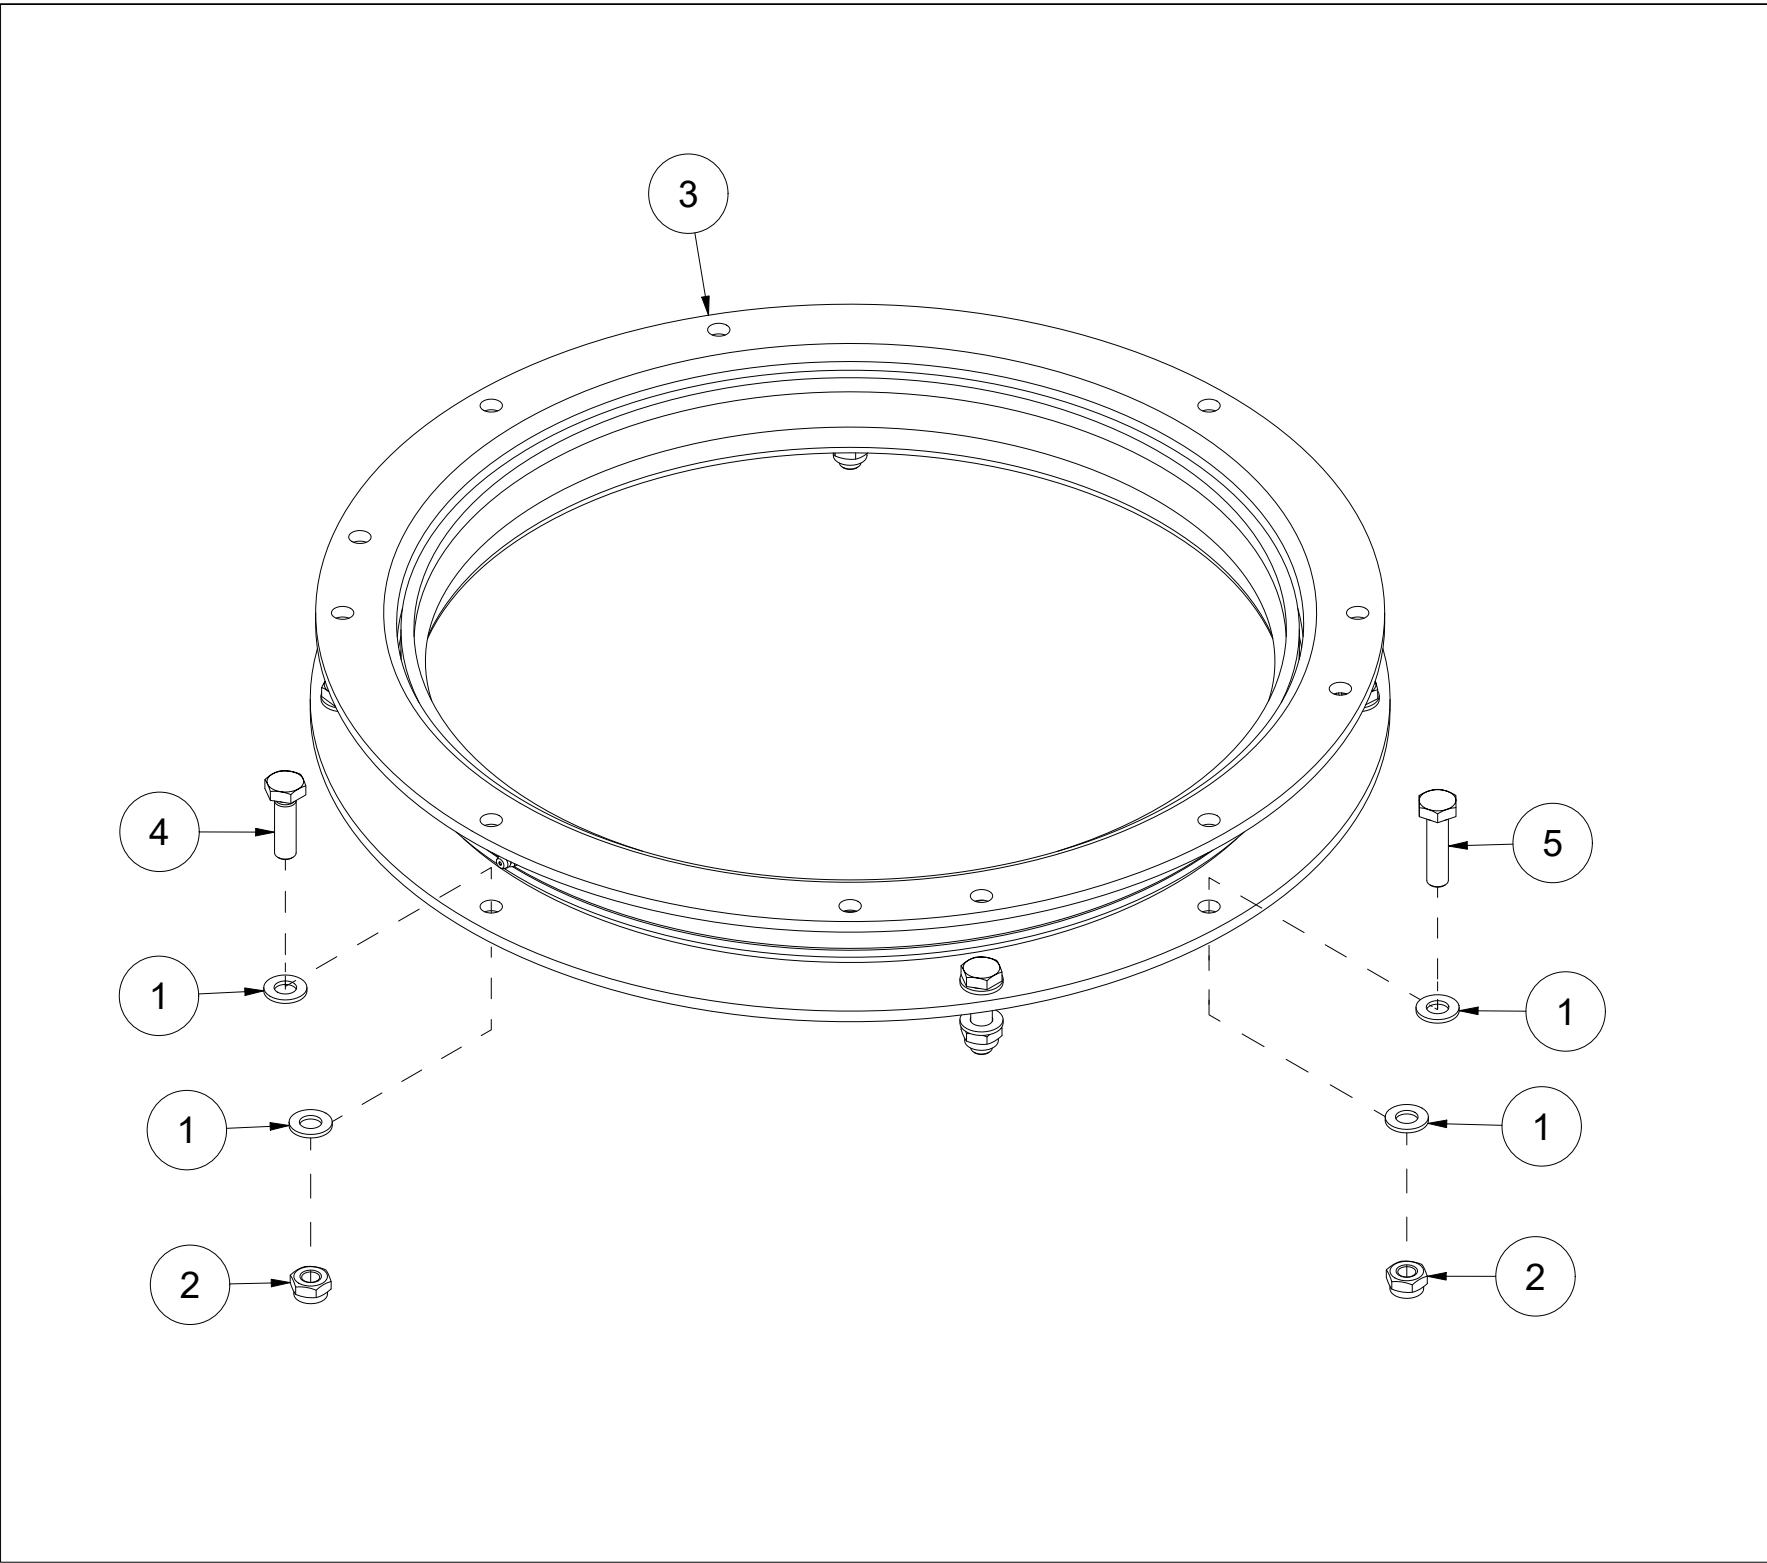

025 Kulesvingkrans TFP240

Pos	Ant	Artikkelnr	Beskrivelse
1	16	2531060	Underlagsskive M10 EIZn DIN 125
2	8	2483610	Lockingmutter M10 EIZn DIN 985
3	1	25111036	Kulesvingkrans Ø500
4	6	2422301	Sekskantskrue M10x35 EIZn 8.8 DIN 933
5	2	2422303	Sekskantskrue M10x40 EIZn 8.8 DIN 931