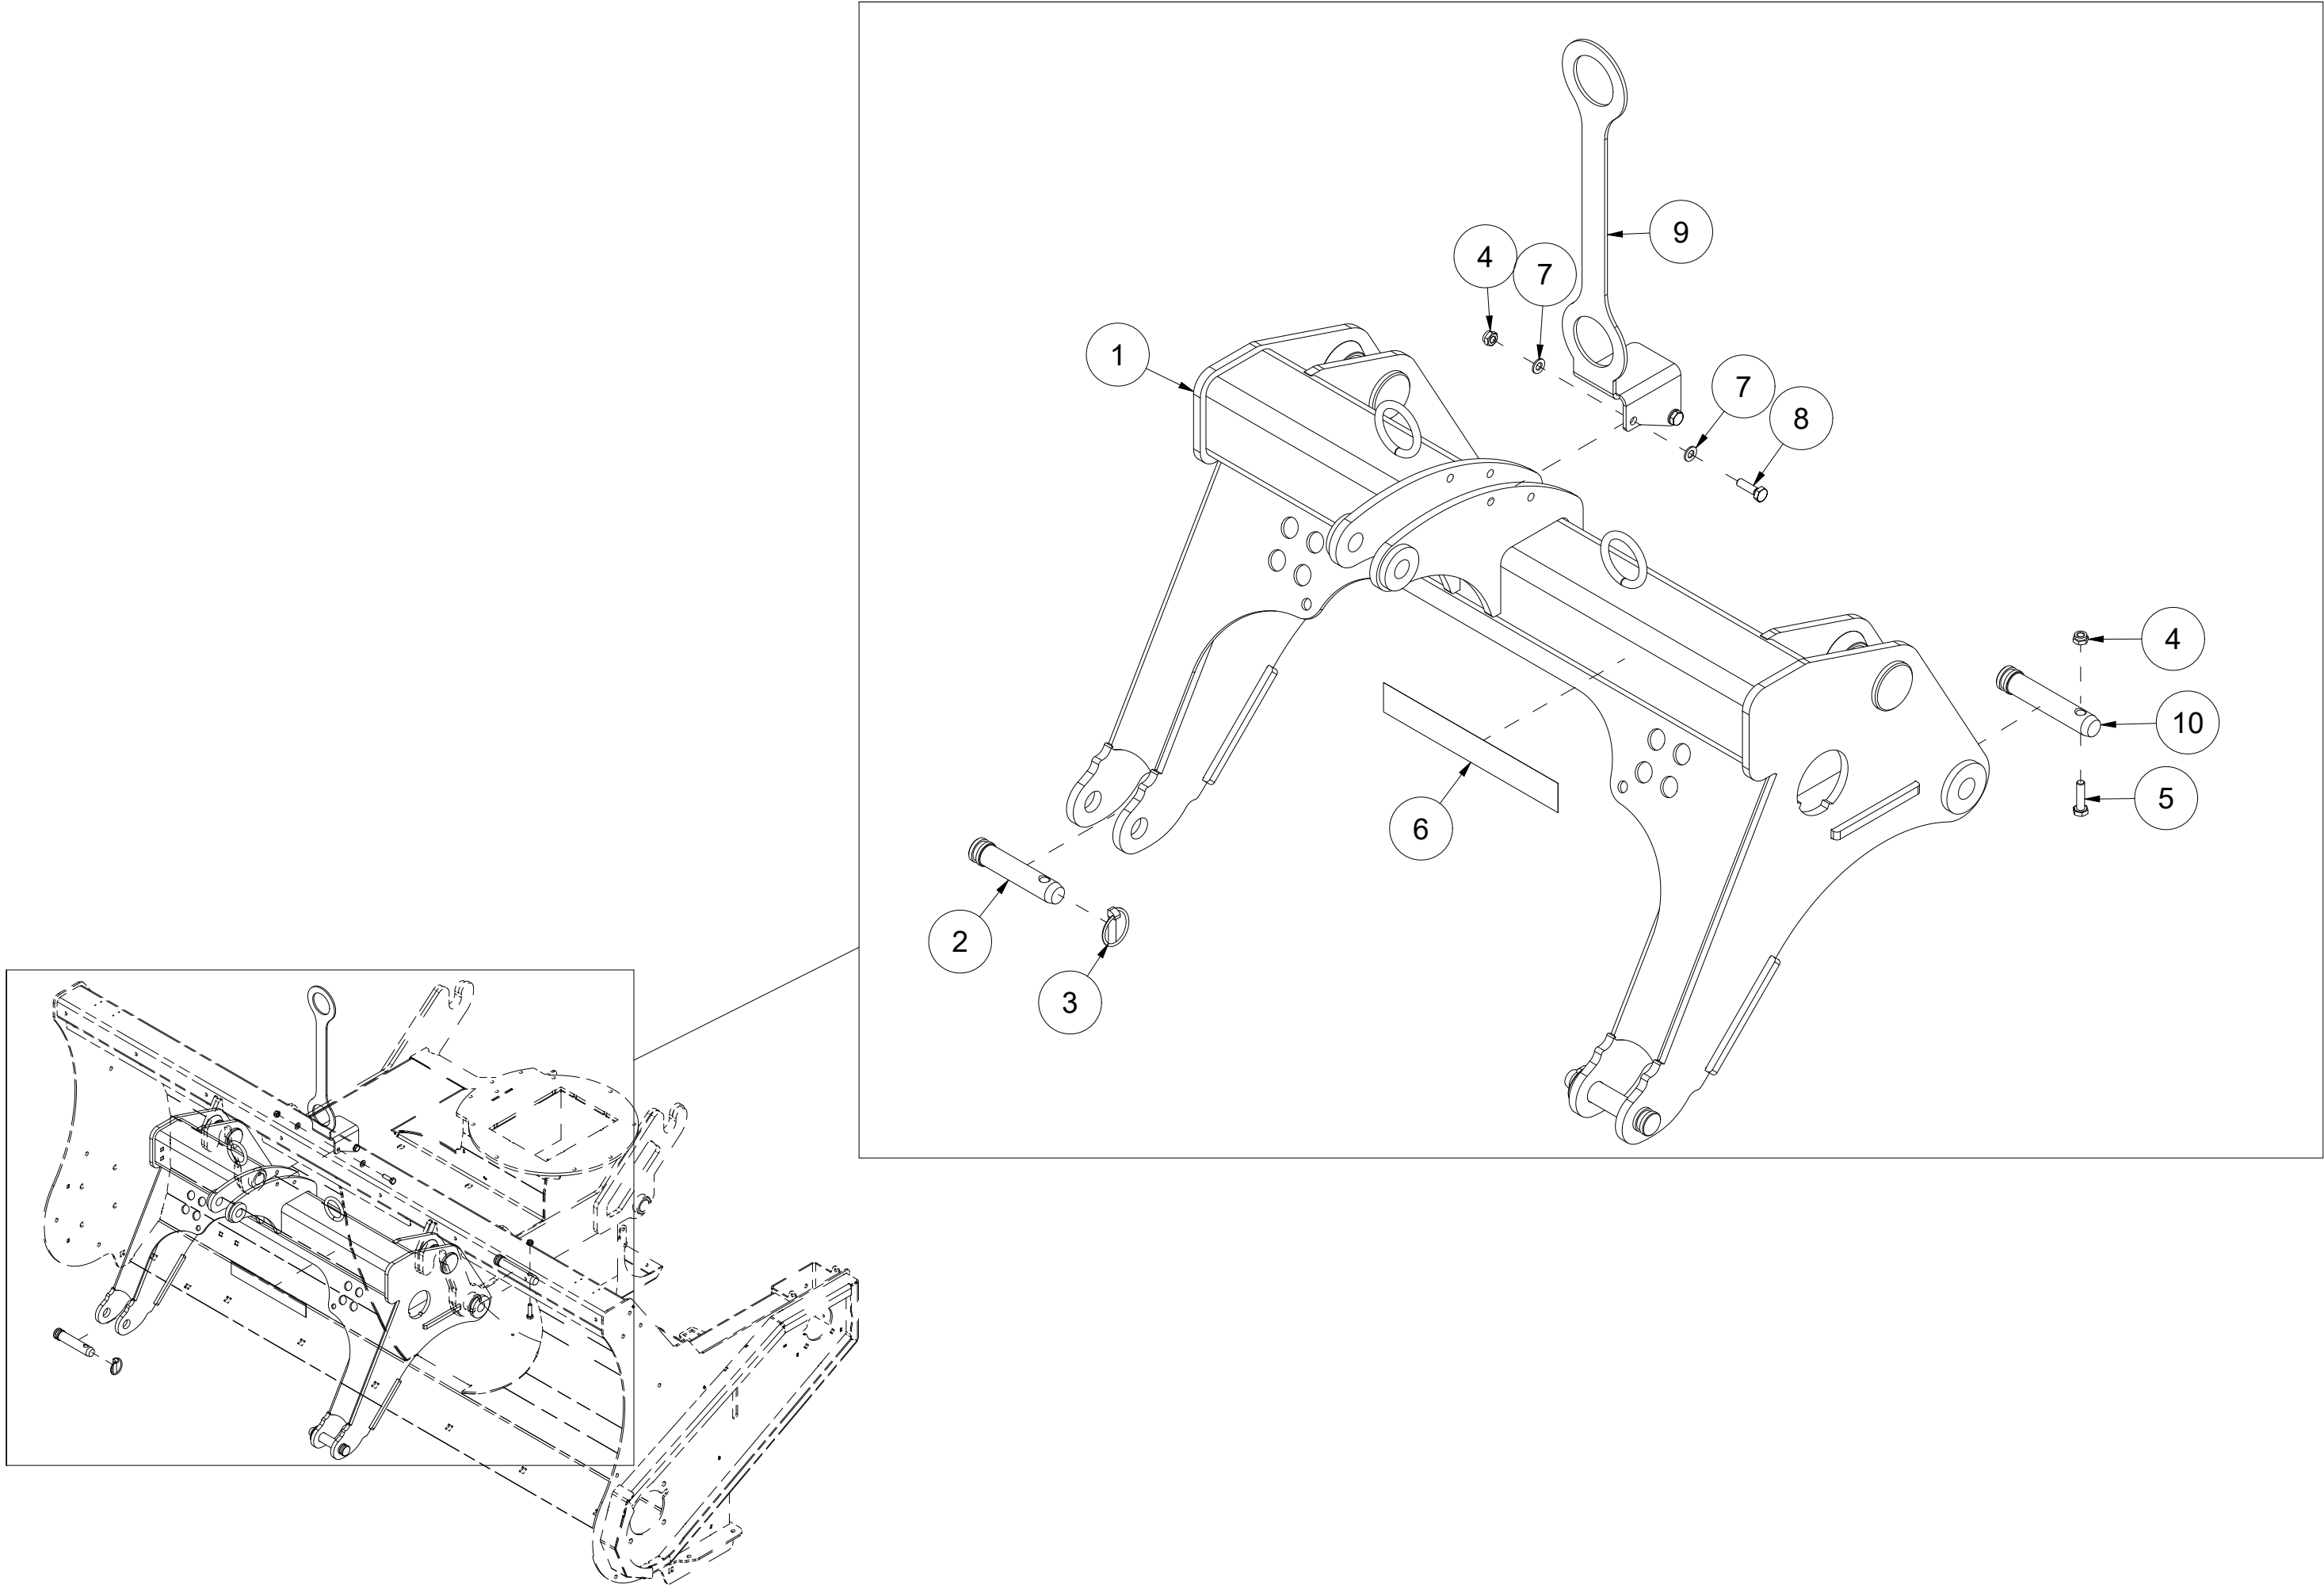

006 Trepunktffeste TFP240

Pos	Ant	Artikkelnr	Beskrivelse
1	1	25311006	Traktorfeste
2	2	2551730	Trekkarmsbolt kat. 2 Ø28x95
3	2	2556142	Orepinne Ø10x40
4	4	2483610	Lockingmutter M10 EIZn DIN 985
5	2	2422303	Sekskantskrue M10x40 EIZn 8.8 DIN 931
6	1	2935121	Klebemerke 45x309 Snøfres 540 rpm samleskilt
7	4	2531060	Underlagsskive M10 EIZn DIN 125
8	2	2422301	Sekskantskrue M10x35 EIZn 8.8 DIN 933
9	1	25311100	Slangeholder
10	2	2551731	Trekkarmsbolt kat. 2 Ø28x110