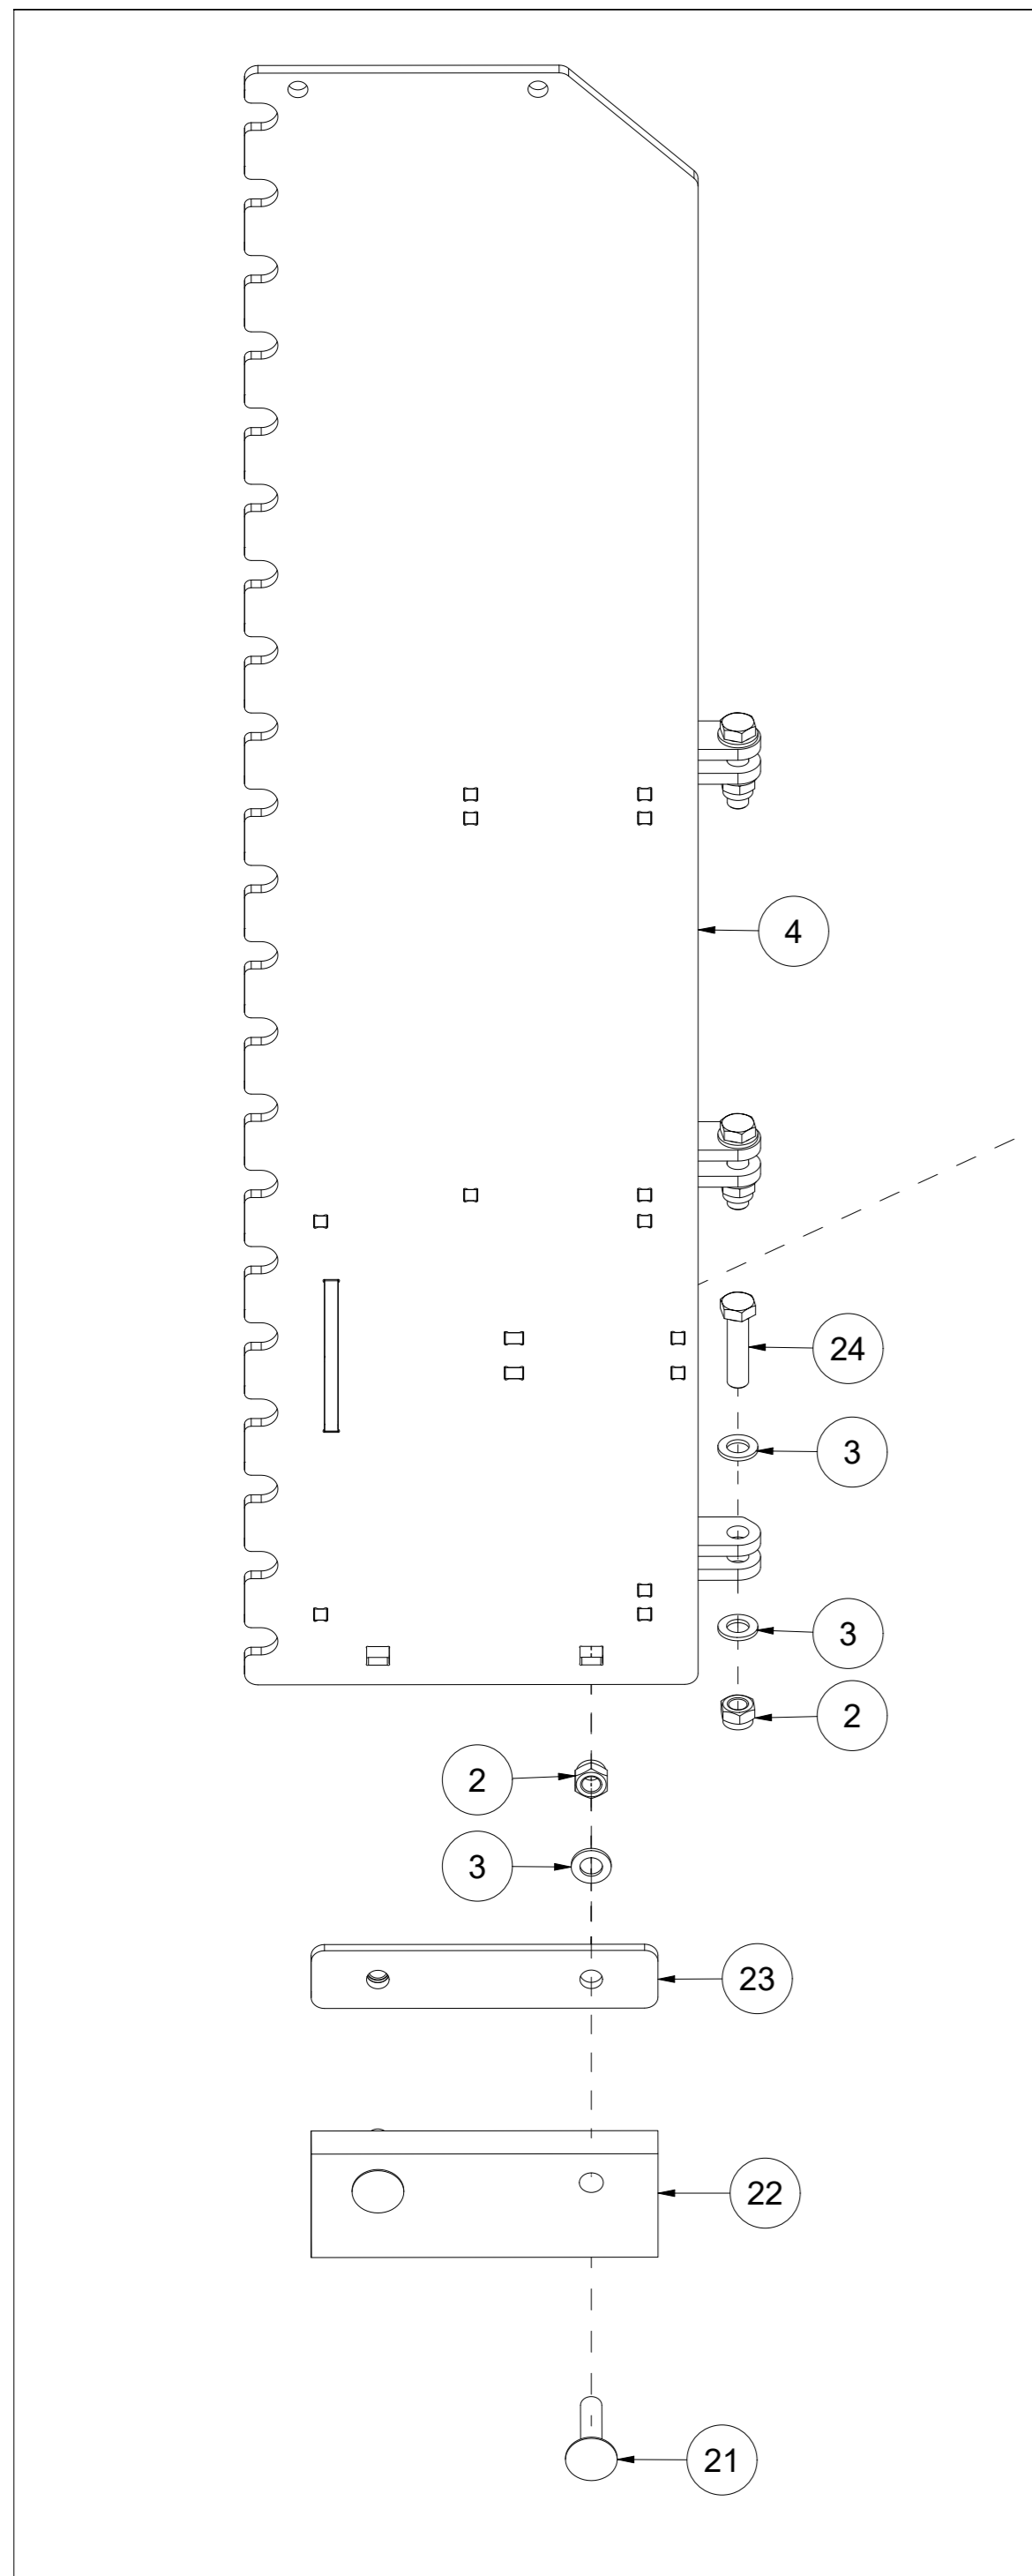

017 Hydraulisk kantskjær TFP240

Pos	Ant	Artikkelnr	Beskrivelse
1	1	25311154	Slangebeskyttelse L1700
2	5	2483613	Lockingmutter M16 EIZn DIN 985
3	8	2531078	Underlagsskive M16 EIZn DIN 125
4	1	25311092	Hydraulisk kantkjær
5	2	25201042	Bolt Ø19,8x45
6	5	2422301	Sekskantskrue M10x35 EIZn 8.8 DIN 933
7	6	2483610	Lockingmutter M10 EIZn DIN 985
8	1	25321103	Sylinderfeste hyd kanskjær
9	4	2483611	Lockingmutter M12 EIZn DIN 985
10	8	2531069	Underlagsskive M12 EIZn DIN 125
11	4	2422350	Sekskantskrue M12x35 EIZn 8.8 DIN 933
12	1	4251206	Slangeholder
13	1	2422258	Sekskantskrue M8x55 EIZn 8.8 DIN 931
14	1	2483609	Lockingmutter M8 EIZn DIN 985
15	2	2531047	Underlagsskive M8 EIZn DIN 125
16	1	2955001	Sylinder Ø50/30 SL230
17	4	2957759	Ansatsnippel GEK BSP 3/8" L10 ED
18	1	25311073	Akkumulatorbrakett
19	1	25311072	Klammer
20	1	25311087	Feste
21	2	2344498	Låseskrue M16x70 EIZn 8.8 DIN 603
22	1	25311045	Kant skraper
23	1	25311046	Plate
24	3	2422497	Sekskantskrue M16x65 EIZn 8.8 DIN 931
25	1	2958154	Hydraulikkslange 1/4" L800
26	1	2477303	Unbrako sylinderskrue M10x40 EIZn DIN 912
27	1	2958153	Hydraulikkslange 1/4" L920"
28	2	2958150	Hydraulikkslange 1/4" L3000
29	1	2955308	Akkumulator 0,7l
30	1	2955323	Sikkerhetsventil
31	1	2957748	Svivelnippel EVGE 12L BSP 3/8" ED
32	2	2957720	T-ansatsnippel EVTK 10L
33	1	2957735	Ansatsnippel GEK M18x1,5 L12 ED
34	8	2531060	Underlagsskive M10 EIZn DIN 125
35	2	2534060	Fjærskive M10 EIZn DIN 127
36	2	2441297	Låseskrue M10x25 EIZn 4.6 DIN 603
37	2	2483608	Lockingmutter M6 EIZn DIN 985
38	4	2531039	Underlagsskive M6 EIZn DIN 125
39	2	2422217	Sekskantskrue M6x50 EIZn 8.8 DIN 931