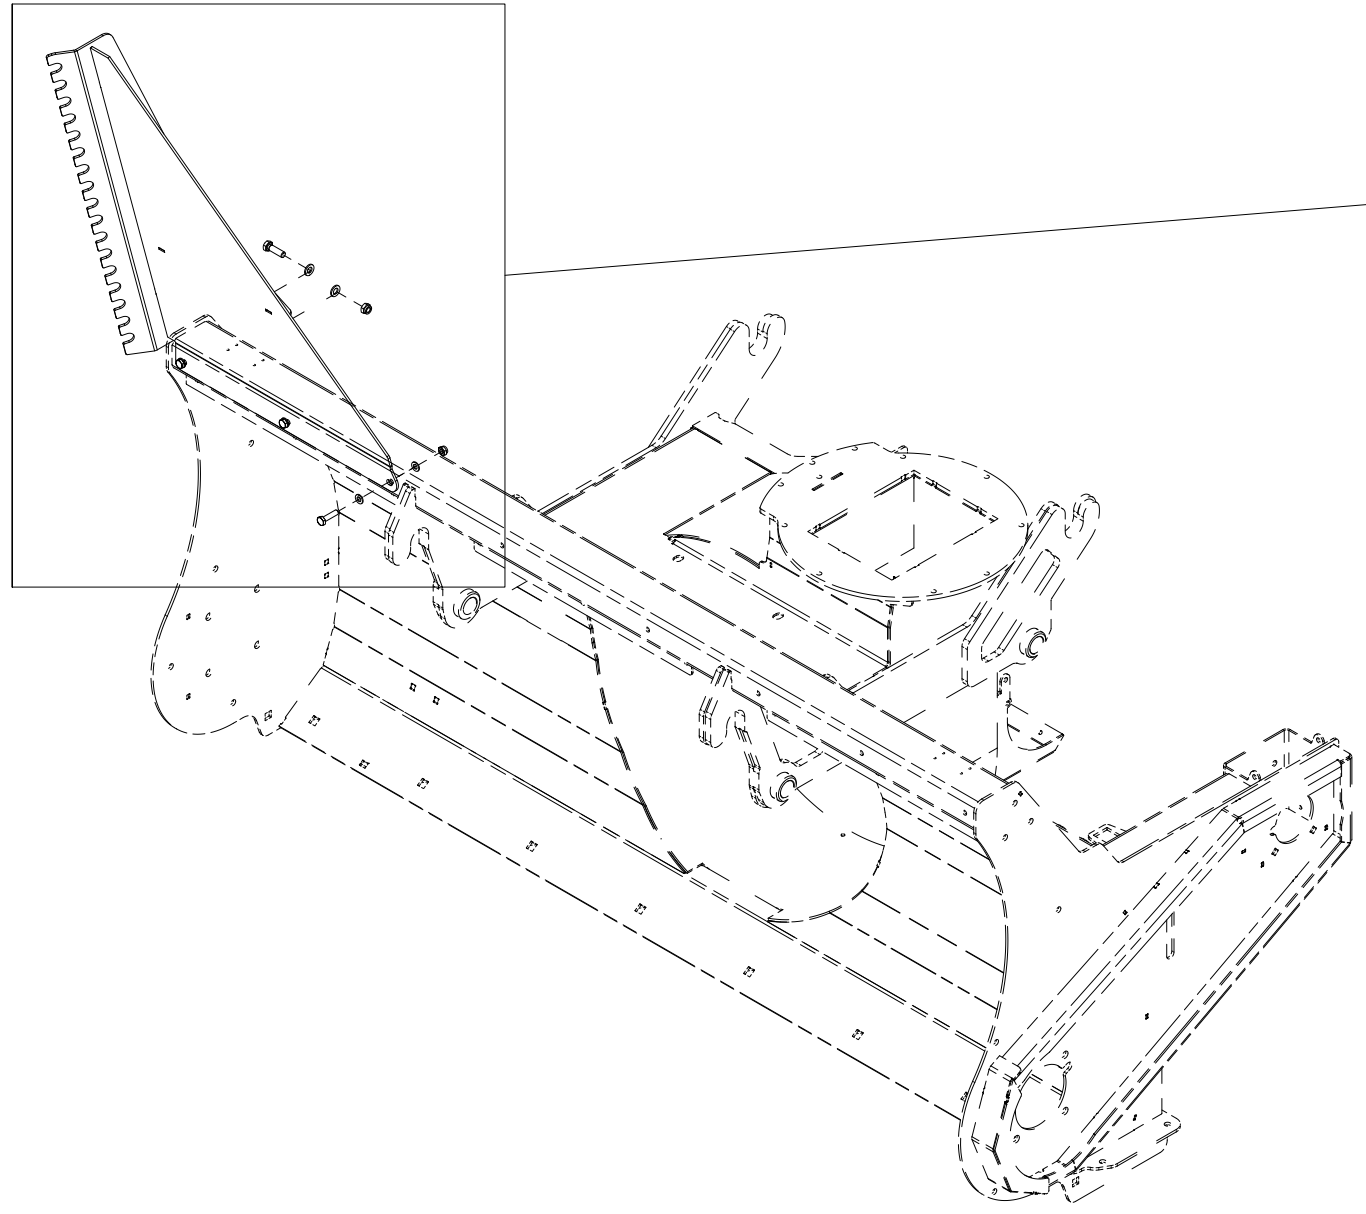

016 Kantskjær øvre høyre TFP240

Pos	Ant	Artikkelnr	Beskrivelse
1	2	2422352	Sekskantskrue M12x40 EIZn 8.8 DIN 933
2	2	2483611	Lockingmutter M12 EIZn DIN 985
3	4	2531069	Underlagsskive M12 EIZn DIN 125
4	3	2483610	Lockingmutter M10 EIZn DIN 985
5	6	2531060	Underlagsskive M10 EIZn DIN 125
6	3	2422303	Sekskantskrue M10x40 EIZn 8.8 DIN 931
7	1	25311041	Kantskjær øvre høyre