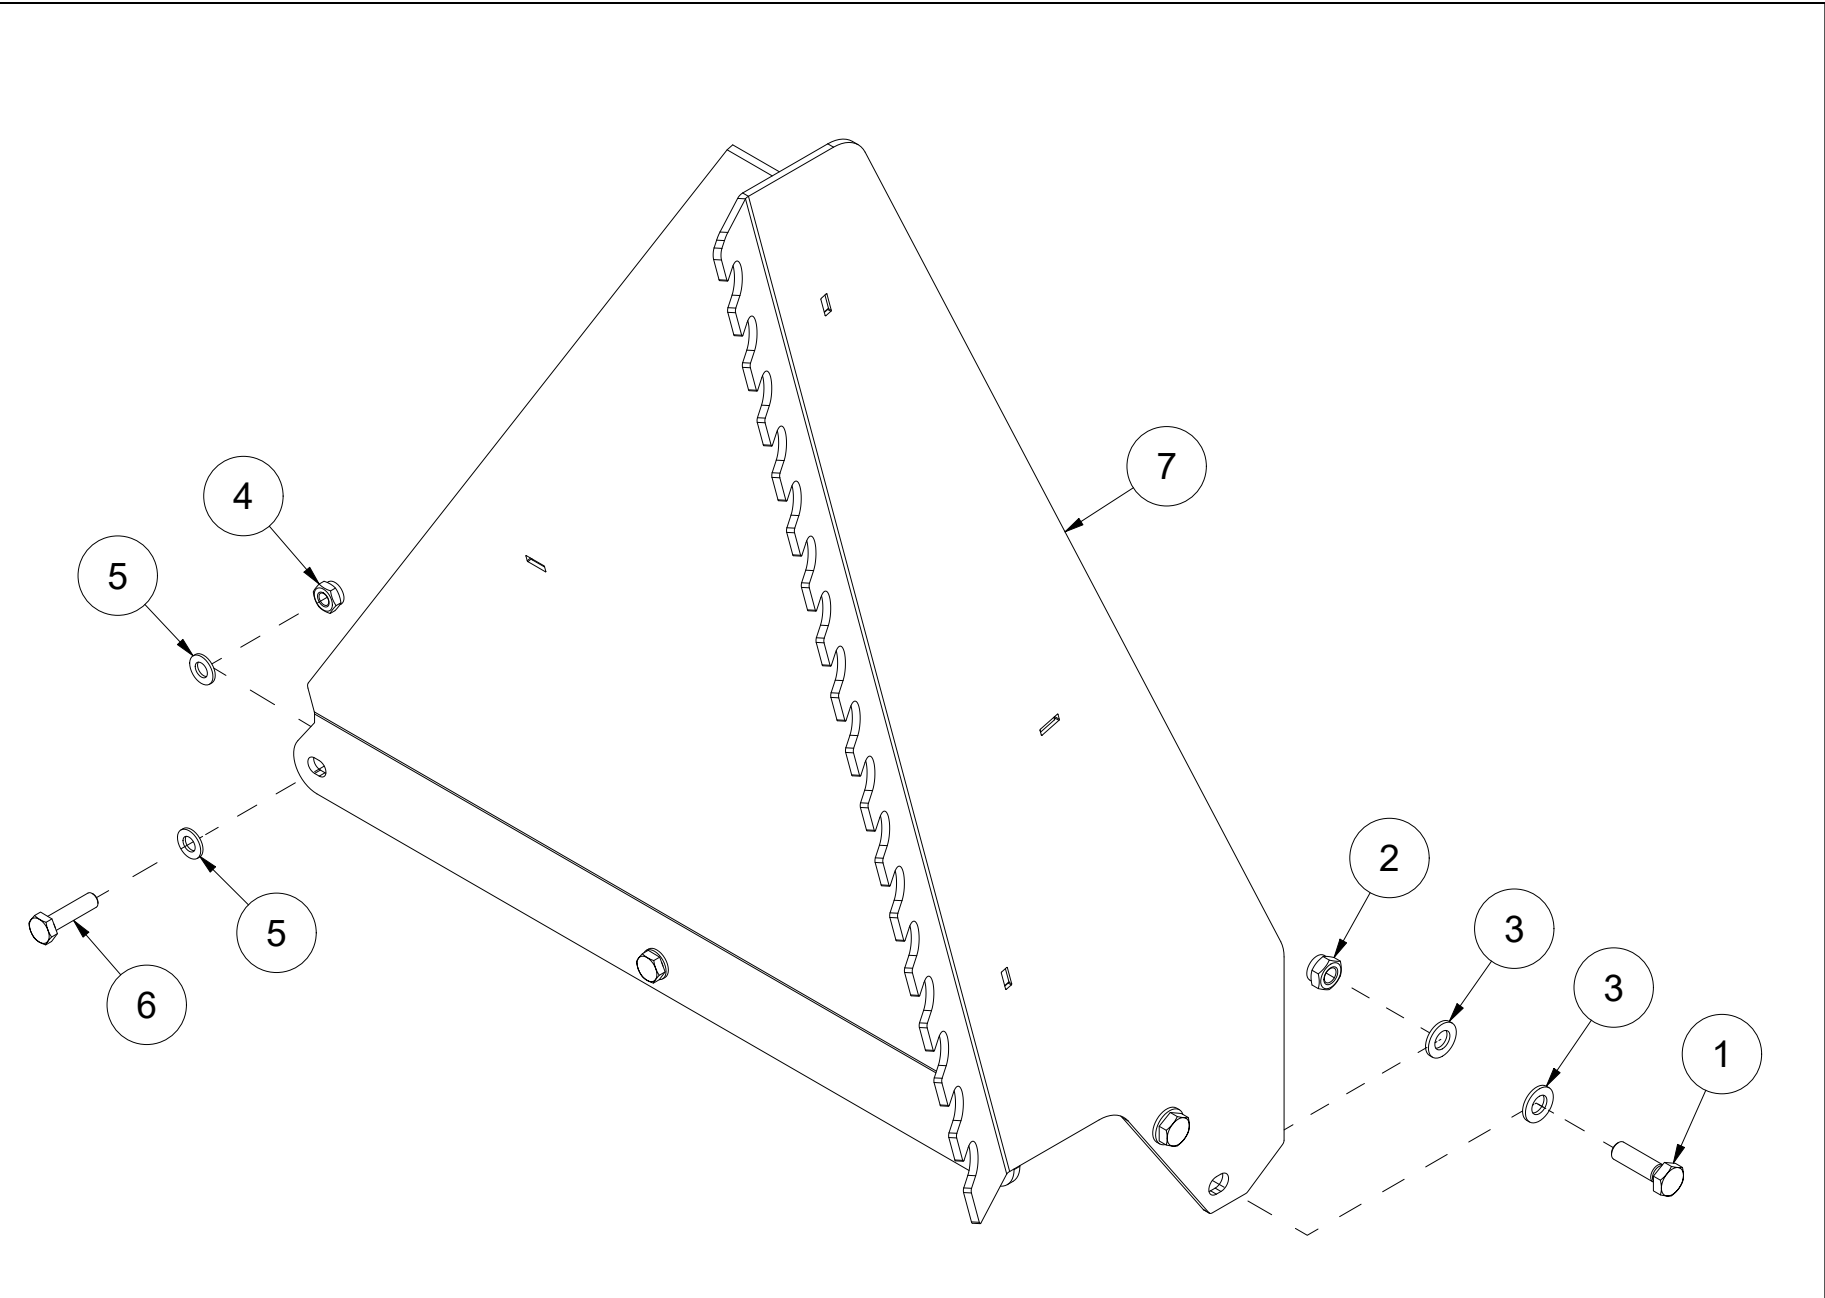

015 Kantskjær øvre venstre TFP240

Pos	Ant	Artikkelnr	Beskrivelse
1	2	2422352	Sekskantskrue M12x40 EIZn 8.8 DIN 933
2	2	2483611	Lockingmutter M12 EIZn DIN 985
3	4	2531069	Underlagsskive M12 EIZn DIN 125
4	3	2483610	Lockingmutter M10 EIZn DIN 985
5	6	2531060	Underlagsskive M10 EIZn DIN 125
6	3	2422303	Sekskantskrue M10x40 EIZn 8.8 DIN 931
7	1	25311042	Kantskjær øvre venstre