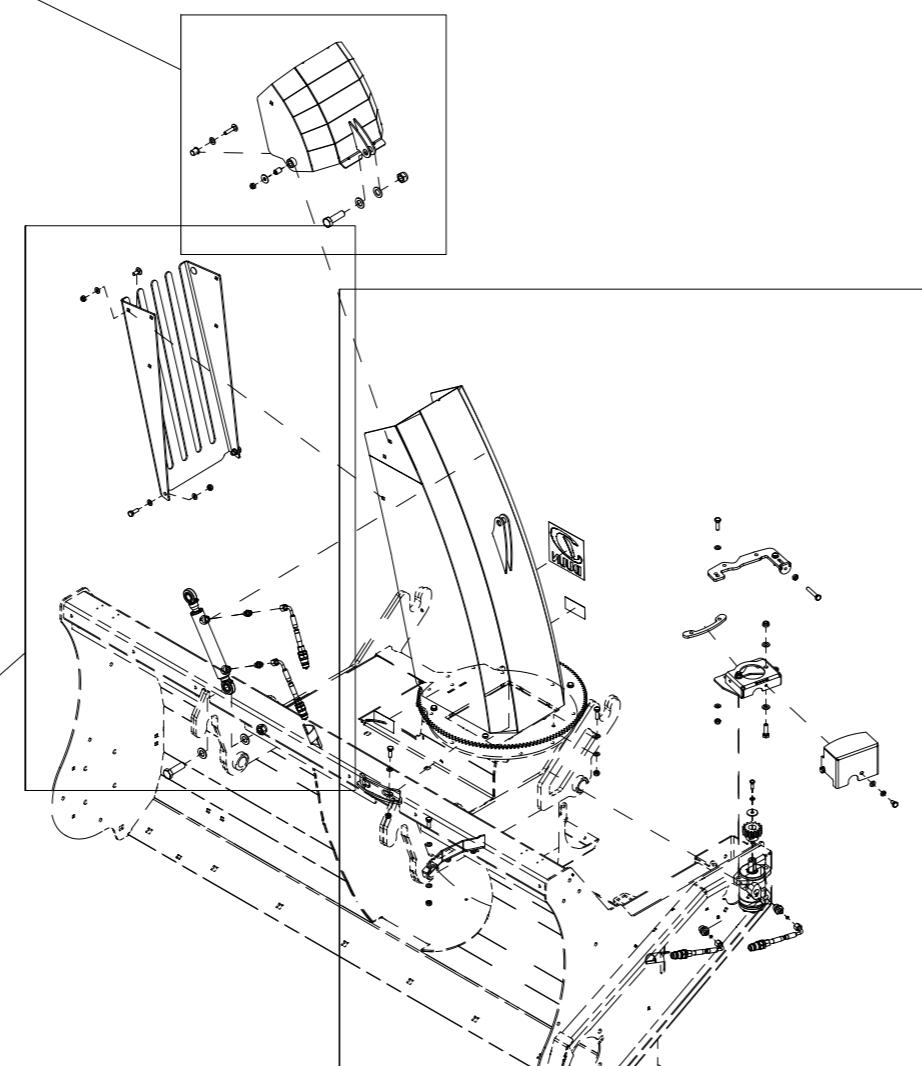

Pos	Ant	Artikkelnr	Beskrivelse
1	23	2531060	Underlagsskive M10 EIZn DIN 125
2	17	2483610	Lockingmutter M10 EIZn DIN 985
3	3	2422301	Sekskantskrue M10x35 EIZn 8.8 DIN 933
4	2	2344330	Låseskrue M10x25 EIZn 8.8 DIN 603
5	1	2935150	Klebemerke Duun 160x160
6	2	2935088	Klebemerke 90x48 Klemfare hånd
7	1	25201044	Rist
8	1	25321028	Tut for 80 cm
9	2	2957754	Ansatsnippel GEK BSP 1/4" L10 ED
10	1	25321027	Mellomklaff
11	2	2245218	Plastforing Ø18/16 Flens Ø26
12	2	2344335	Låseskrue M10x45 EIZn 8.8 DIN 603
13	6	2531069	Underlagsskive M12 EIZn DIN 125
14	2	2533060	Karosseriskive M10 EIZn DIN 9021
15	2	25311031	Lagerhylse
16	1	25311024	Deksel
17	1	2955508	Hydraulikkmotor 50 ccm
18	1	25311091	Tannhjul Z14 modul 4
19	1	2533058	Karosseriskive ø9/35x3 EIZn
20	1	2534047	Fjærskive M8 EIZn DIN 127
21	1	2422246	Sekskantskrue M8x25 EIZn 8.8 DIN 933
22	2	2483611	Lockingmutter M12 EIZn DIN 985
23	2	2422352	Sekskantskrue M12x40 EIZn 8.8 DIN 933
24	3	2422290	Sekskantskrue M10x16 EIZn 8.8 DIN 933
25	3	2534060	Fjærskive M10 EIZn DIN 127
26	2	2957758	Ansatsnippel GEK BSP 1/2" L10 ED
27	2	2483615	Lockingmutter M20 EIZn DIN 985
28	4	2531086	Underlagsskive M20 EIZn DIN 125
29	1	2955003	Sylinder Ø32/20 SL150
30	2	2422578	Sekskantskrue M20x65 EIZn 8.8 DIN 931
31	4	2422299	Sekskantskrue M10x30 EIZn 8.8 DIN 933
32	1	25311154	Slangebeskyttelse L1700
33	1	25311155	Slangebeskyttelse L2500
34	2	2958150	Hydraulikkslange 1/4" L3000
35	2	2958151	Hydraulikkslange 1/4" L3510
36	1	25111052	Stopper mot skrog
37	1	25311023	Brakett
38	1	25321102	Avstandsplate motorfeste