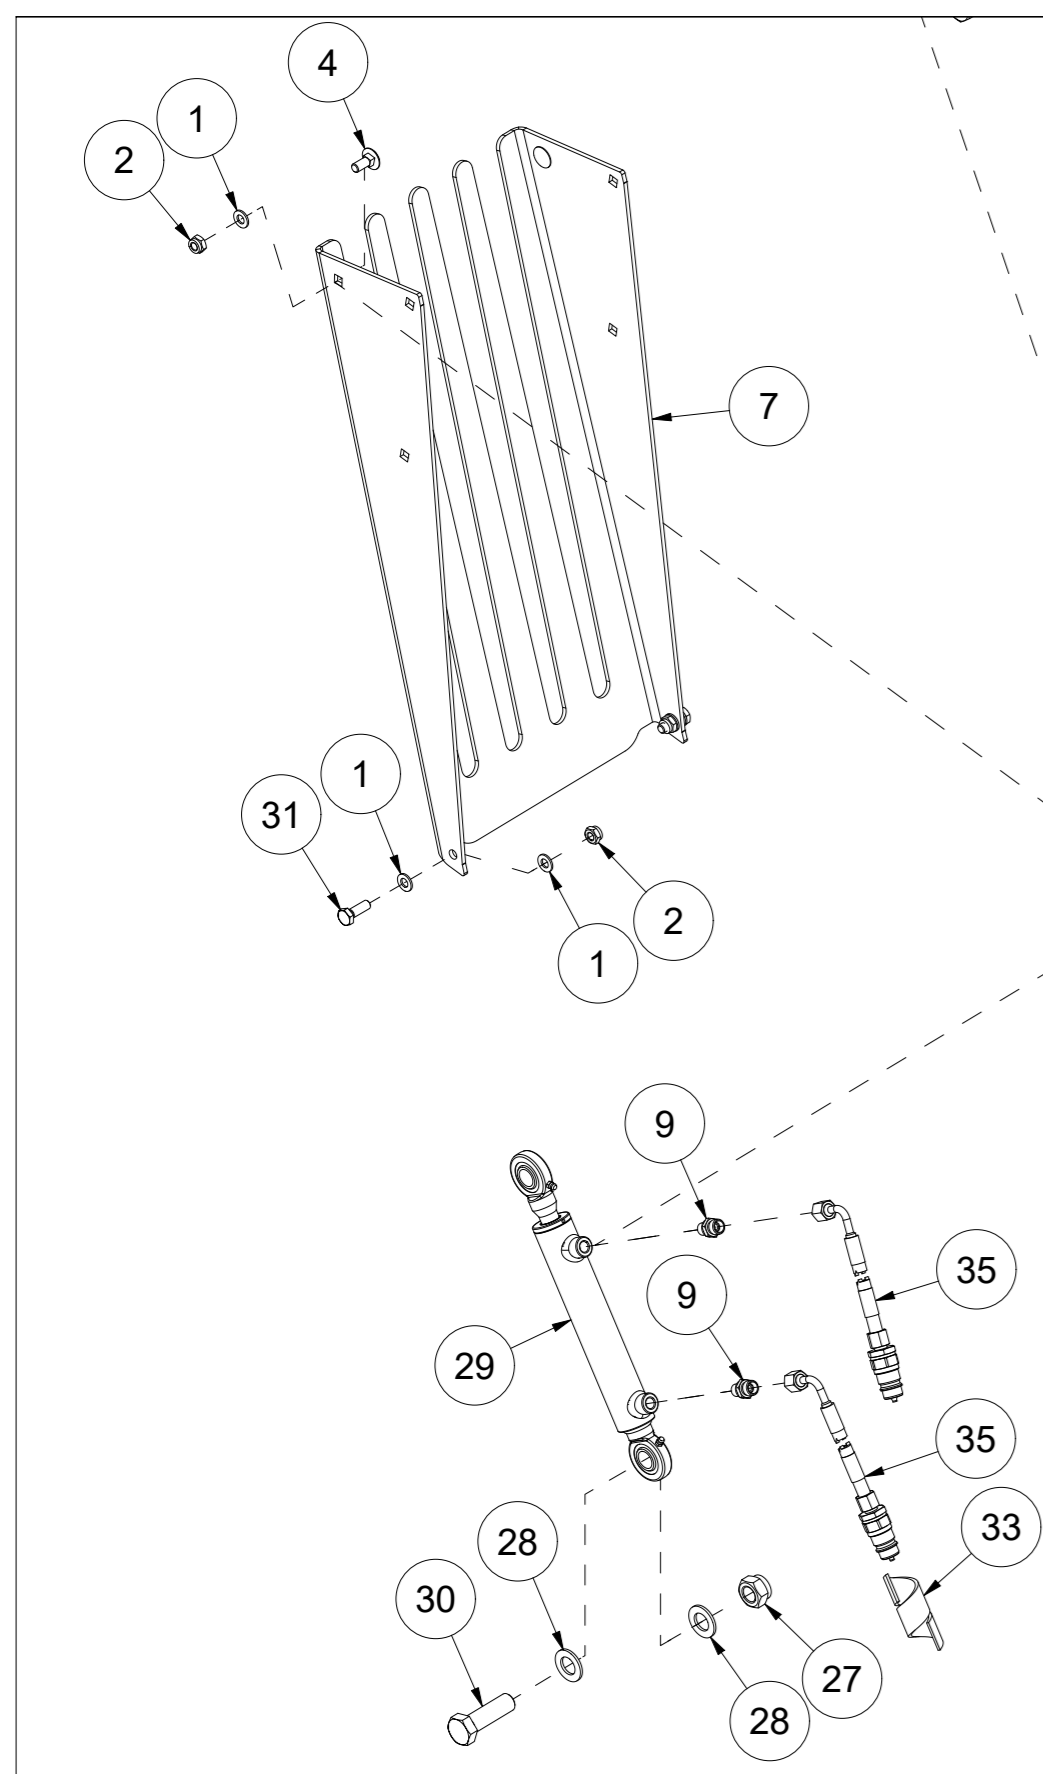

Pos	Ant	Artikkelnr	Beskrivelse
1	23	2531060	Underlagsskive M10 EIZn DIN 125
2	17	2483610	Lockingmutter M10 EIZn DIN 985
3	3	2422301	Sekskantskrue M10x35 EIZn 8.8 DIN 933
4	2	2344330	Låseskrue M10x25 EIZn 8.8 DIN 603
5	1	2935150	Klebemerke Duun 160x160
6	2	2935088	Klebemerke 90x48 Klemfare hånd
7	1	25201044	Rist
8	1	25321028	Tut for 80 cm
9	2	2957754	Ansatsnippel GEK BSP 1/4" L10 ED
10	1	25321027	Mellomklaff
11	2	2245218	Plastforing Ø18/16 Flens Ø26
12	2	2344335	Låseskrue M10x45 EIZn 8.8 DIN 603
13	6	2531069	Underlagsskive M12 EIZn DIN 125
14	2	2533060	Karosseriskive M10 EIZn DIN 9021
15	2	25311031	Lagerhylse
16	1	25311024	Deksel
17	1	2955508	Hydraulikkmotor 50 ccm
18	1	25311091	Tannhjul Z14 modul 4
19	1	2533058	Karosseriskive ø9/35x3 EIZn
20	1	2534047	Fjærskive M8 EIZn DIN 127
21	1	2422246	Sekskantskrue M8x25 EIZn 8.8 DIN 933
22	2	2483611	Lockingmutter M12 EIZn DIN 985
23	2	2422352	Sekskantskrue M12x40 EIZn 8.8 DIN 933
24	3	2422290	Sekskantskrue M10x16 EIZn 8.8 DIN 933
25	3	2534060	Fjærskive M10 EIZn DIN 127
26	2	2957758	Ansatsnippel GEK BSP 1/2" L10 ED
27	2	2483615	Lockingmutter M20 EIZn DIN 985
28	4	2531086	Underlagsskive M20 EIZn DIN 125
29	1	2955003	Sylinder Ø32/20 SL150
30	2	2422578	Sekskantskrue M20x65 EIZn 8.8 DIN 931
31	4	2422299	Sekskantskrue M10x30 EIZn 8.8 DIN 933
32	1	25311154	Slangebeskyttelse L1700
33	1	25311155	Slangebeskyttelse L2500
34	2	2958150	Hydraulikkslange 1/4" L3000
35	2	2958151	Hydraulikkslange 1/4" L3510
36	1	25111052	Stopper mot skrog
37	1	25311023	Brakett
38	1	25321102	Avstandsplate motorfeste