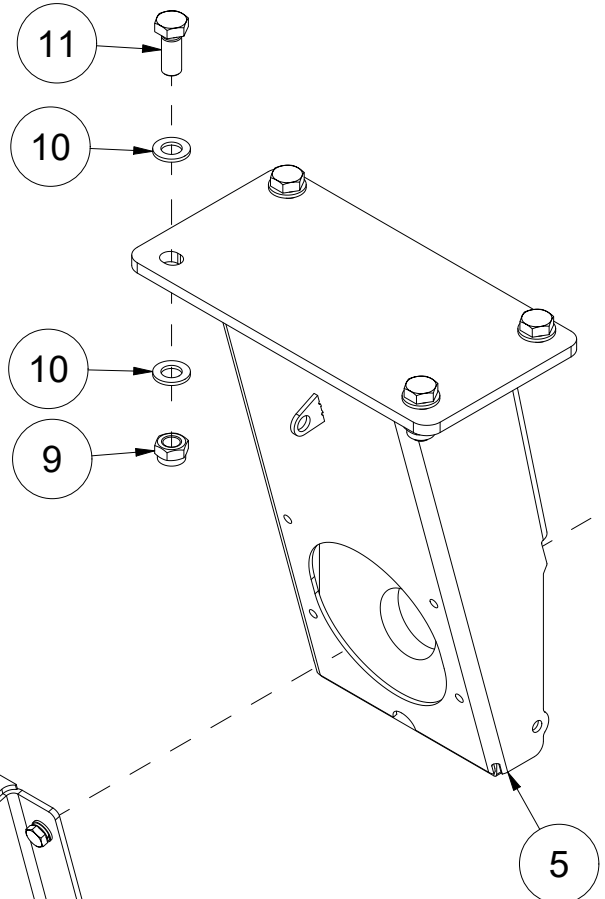

003 Utkastervifte TFP240

Pos	Ant	Artikkelnr	Beskrivelse
1	1	2481611	Sekskantmutter M12 EIZn DIN 934
2	1	2473348	Gjengestift hul M12x30 EIZn DIN 916
3	1	25321030	Hylse Ø50/60
4	1	25321074	Hylse Ø60/50
5	1	25321078	Lagerbukk TFP240
6	4	2531086	Underlagsskive M20 EIZn DIN 125
7	4	2534086	Fjærskive M20 EIZn DIN 127
8	4	2422574	Sekskantskrue M20x50 EIZn 8.8 DIN 933
9	4	2483613	Lockingmutter M16 EIZn DIN 985
10	8	2531078	Underlagsskive M16 EIZn DIN 125
11	4	2422489	Sekskantskrue M16x40 EIZn 8.8 DIN 933
12	1	25311079	Beskyttelse Pto
13	4	2531060	Underlagsskive M10 EIZn DIN 125
14	4	2534060	Fjærskive M10 EIZn DIN 127
15	4	2422295	Sekskantskrue M10x20 EIZn 8.8 DIN 933
16	1	2954176	Flenslager UCF 310 50mm
17	1	25321058	Utkastervifte 80 cm Røgelberg