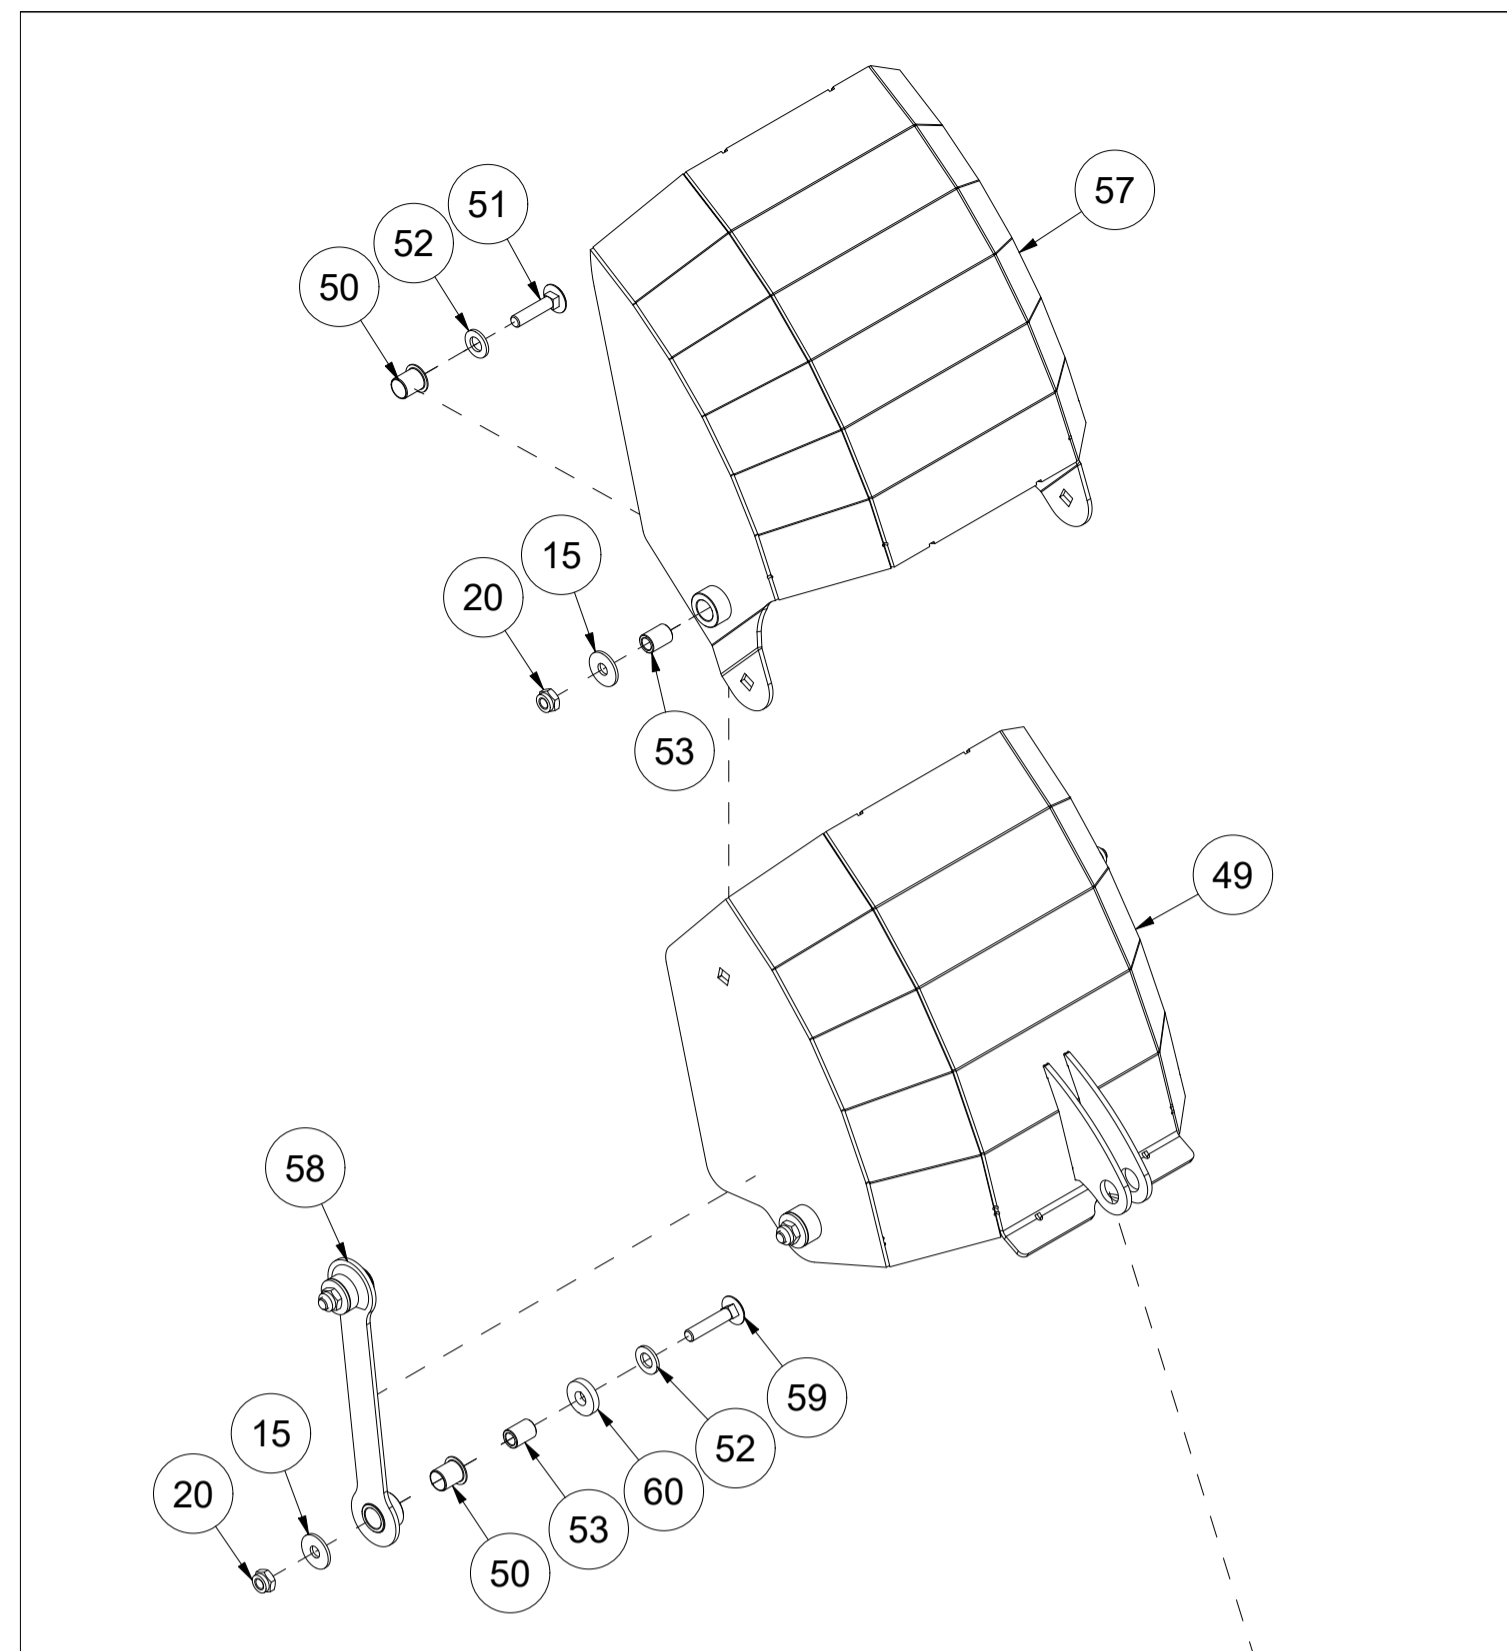

Pos	Ant	Artikkelnr	Beskrivelse	Pos	Ant	Artikkelnr	Beskrivelse
1	2	2958157	Hydraulikkslange 1/4" L1200	57	1	25321026	Nedbrekksklaff 80 cm
2	2	2958156	Hydraulikkslange 1/4" L400	58	2	25311033	Lenke
3	2	2958114	Hydraulikkslange 1/4" L4860	59	2	2344337	Låseskrue M10x50 EIZn 8.8 DIN 603
4	2	2958151	Hydraulikkslange 1/4" L3510	60	2	41311075	Skive Ø12,2/30x6
5	1	25321105	Lastetut nedre 80 cm	61	4	2344332	Låseskrue M10x35 EIZn 8.8 DIN 603
6	1	4251206	Slangeholder	62	1	2935150	Klebemerke Duun 160x160
7	1	2955337	Sikkerhetsventil	63	2	2955002	Sylinder Ø40x25 SL800
8	3	2957759	Ansatsnippel GEK BSP 3/8" L10 ED	64	4	2957754	Ansatsnippel GEK BSP 1/4" L10 ED
9	2	2957720	T-ansatsnippel EVTK 10L	65	2	25321120	Dyse Ø3/10x1
10	1	2957511	Overgang L12-L10				
11	1	2957749	Ansatsnippel GEK BSP 3/8" L12 ED				
12	1	2957743	Svivelnippel 90° EVWK 10L				
13	1	25321107	Deksel				
14	4	2422295	Sekskantskrue M10x20 EIZn 8.8 DIN 933				
15	12	2533060	Karosseriskive M10 EIZn DIN 9021				
16	4	2534060	Fjærskive M10 EIZn DIN 127				
17	2	2422217	Sekskantskrue M6x50 EIZn 8.8 DIN 931				
18	2	2483808	Lockingmutter M6 A4 DIN 985				
19	4	2537036	Underlagsskive M6 A4 DIN 125				
20	16	2483610	Lockingmutter M10 EIZn DIN 985				
21	16	2531060	Underlagsskive M10 EIZn DIN 125				
22	4	2344330	Låseskrue M10x25 EIZn 8.8 DIN 603				
23	1	2422256	Sekskantskrue M8x50 EIZn 8.8 DIN 931				
24	10	2483609	Lockingmutter M8 EIZn DIN 985				
25	12	2531047	Underlagsskive M8 EIZn DIN 125				
26	4	2422297	Sekskantskrue M10x25 EIZn 8.8 DIN 933				
27	4	2483810	Lockingmutter M10 A4 DIN 985				
28	2	25321121	Dobbelskive				
29	3	2935088	Klebemerke 90x48 Klemfare hånd				
30	1	25321109	Lastetut midtre 80 cm				
31	1	25321112	Håndtak				
32	1	25321113	Hengselstammer				
33	1	25321114	Håndtak speilet				
34	1	25321115	Låsetapp				
35	1	25321110	Settskrue M12x90				
36	2	25311103	Glideskinne				
37	2	25311109	Avstandsskinne				
38	2	2472246	Unbrako senkhodeskrue M8x25 EIZn DIN 7991				
39	1	2422246	Sekskantskrue M8x25 EIZn 8.8 DIN 933				
40	1	2245047	Håndtak plast				
41	1	2552240	Rørsplint 10x60				
42	2	2481611	Sekskantmutter M12 EIZn DIN 934				
43	8	2472248	Unbrako senkhodeskrue M8x30 EIZn DIN 7991				
44	2	41311113	Avstandsring				
45	1	25321108	Lastetut øvre 80 cm				
46	2	2483615	Lockingmutter M20 EIZn DIN 985				
47	4	2531086	Underlagsskive M20 EIZn DIN 125				
48	2	2422576	Sekskantskrue M20x60 EIZn 8.8 DIN 931				
49	1	25321027	Mellomklaff				
50	8	2245218	Plastforing Ø18/16 Flens Ø26				
51	6	2344335	Låseskrue M10x45 EIZn 8.8 DIN 603				
52	8	2531069	Underlagsskive M12 EIZn DIN 125				
53	8	25311031	Lagerhylse				
54	2	2957755	Ansatsnippel BSP 1/4" - 1/4"				
55	1	2955003	Sylinder Ø32/20 SL150				
56	2	2954169	Flenslager UCFL 205 25mm