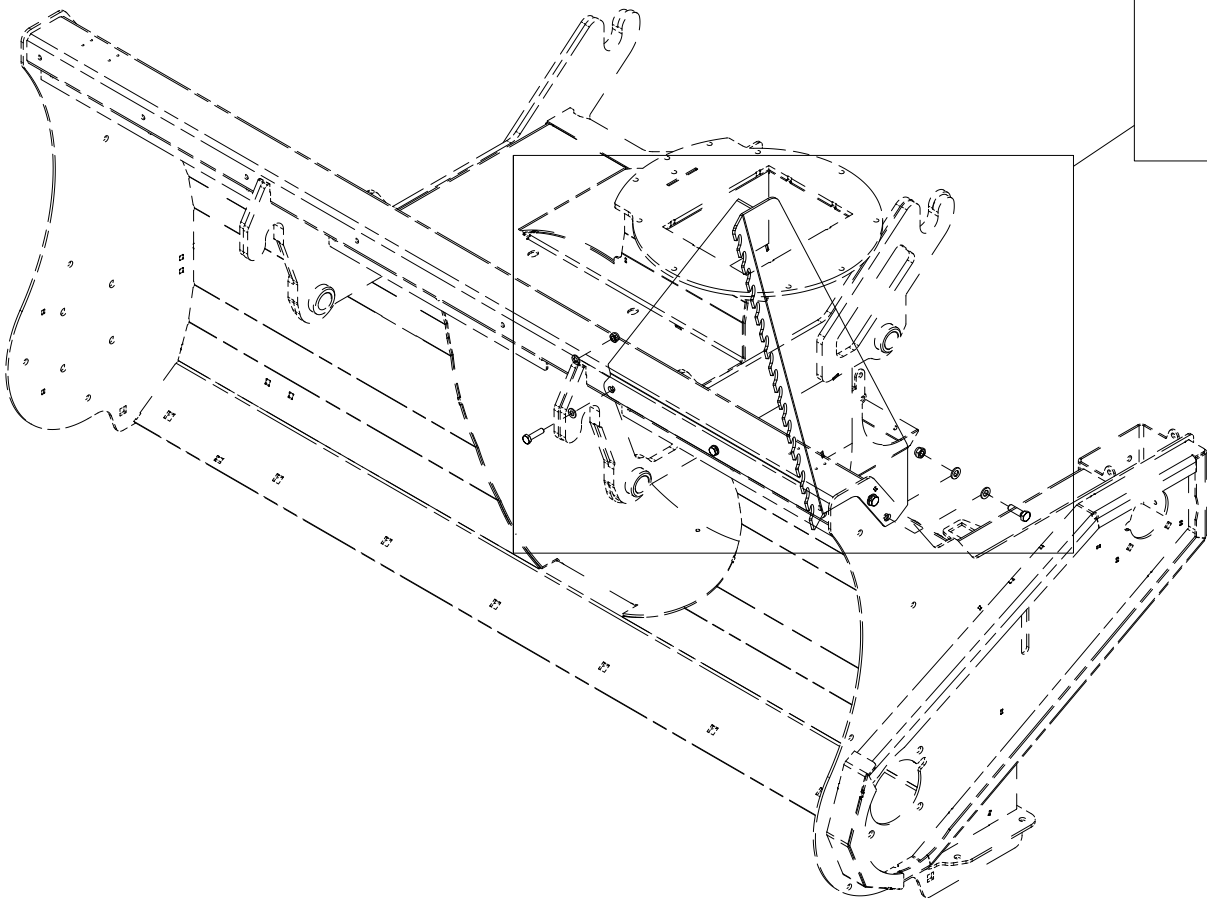

015 Kantskjær øvre venstre TFP240

Pos	Ant	Artikkelnr	Beskrivelse
1	2	2422352	Sekskantskrue M12x40 EIZn 8.8 DIN 933
2	2	2483611	Lockingmutter M12 EIZn DIN 985
3	4	2531069	Underlagsskive M12 EIZn DIN 125
4	3	2483610	Lockingmutter M10 EIZn DIN 985
5	6	2531060	Underlagsskive M10 EIZn DIN 125
6	3	2422303	Sekskantskrue M10x40 EIZn 8.8 DIN 931
7	1	25311042	Kantskjær øvre venstre