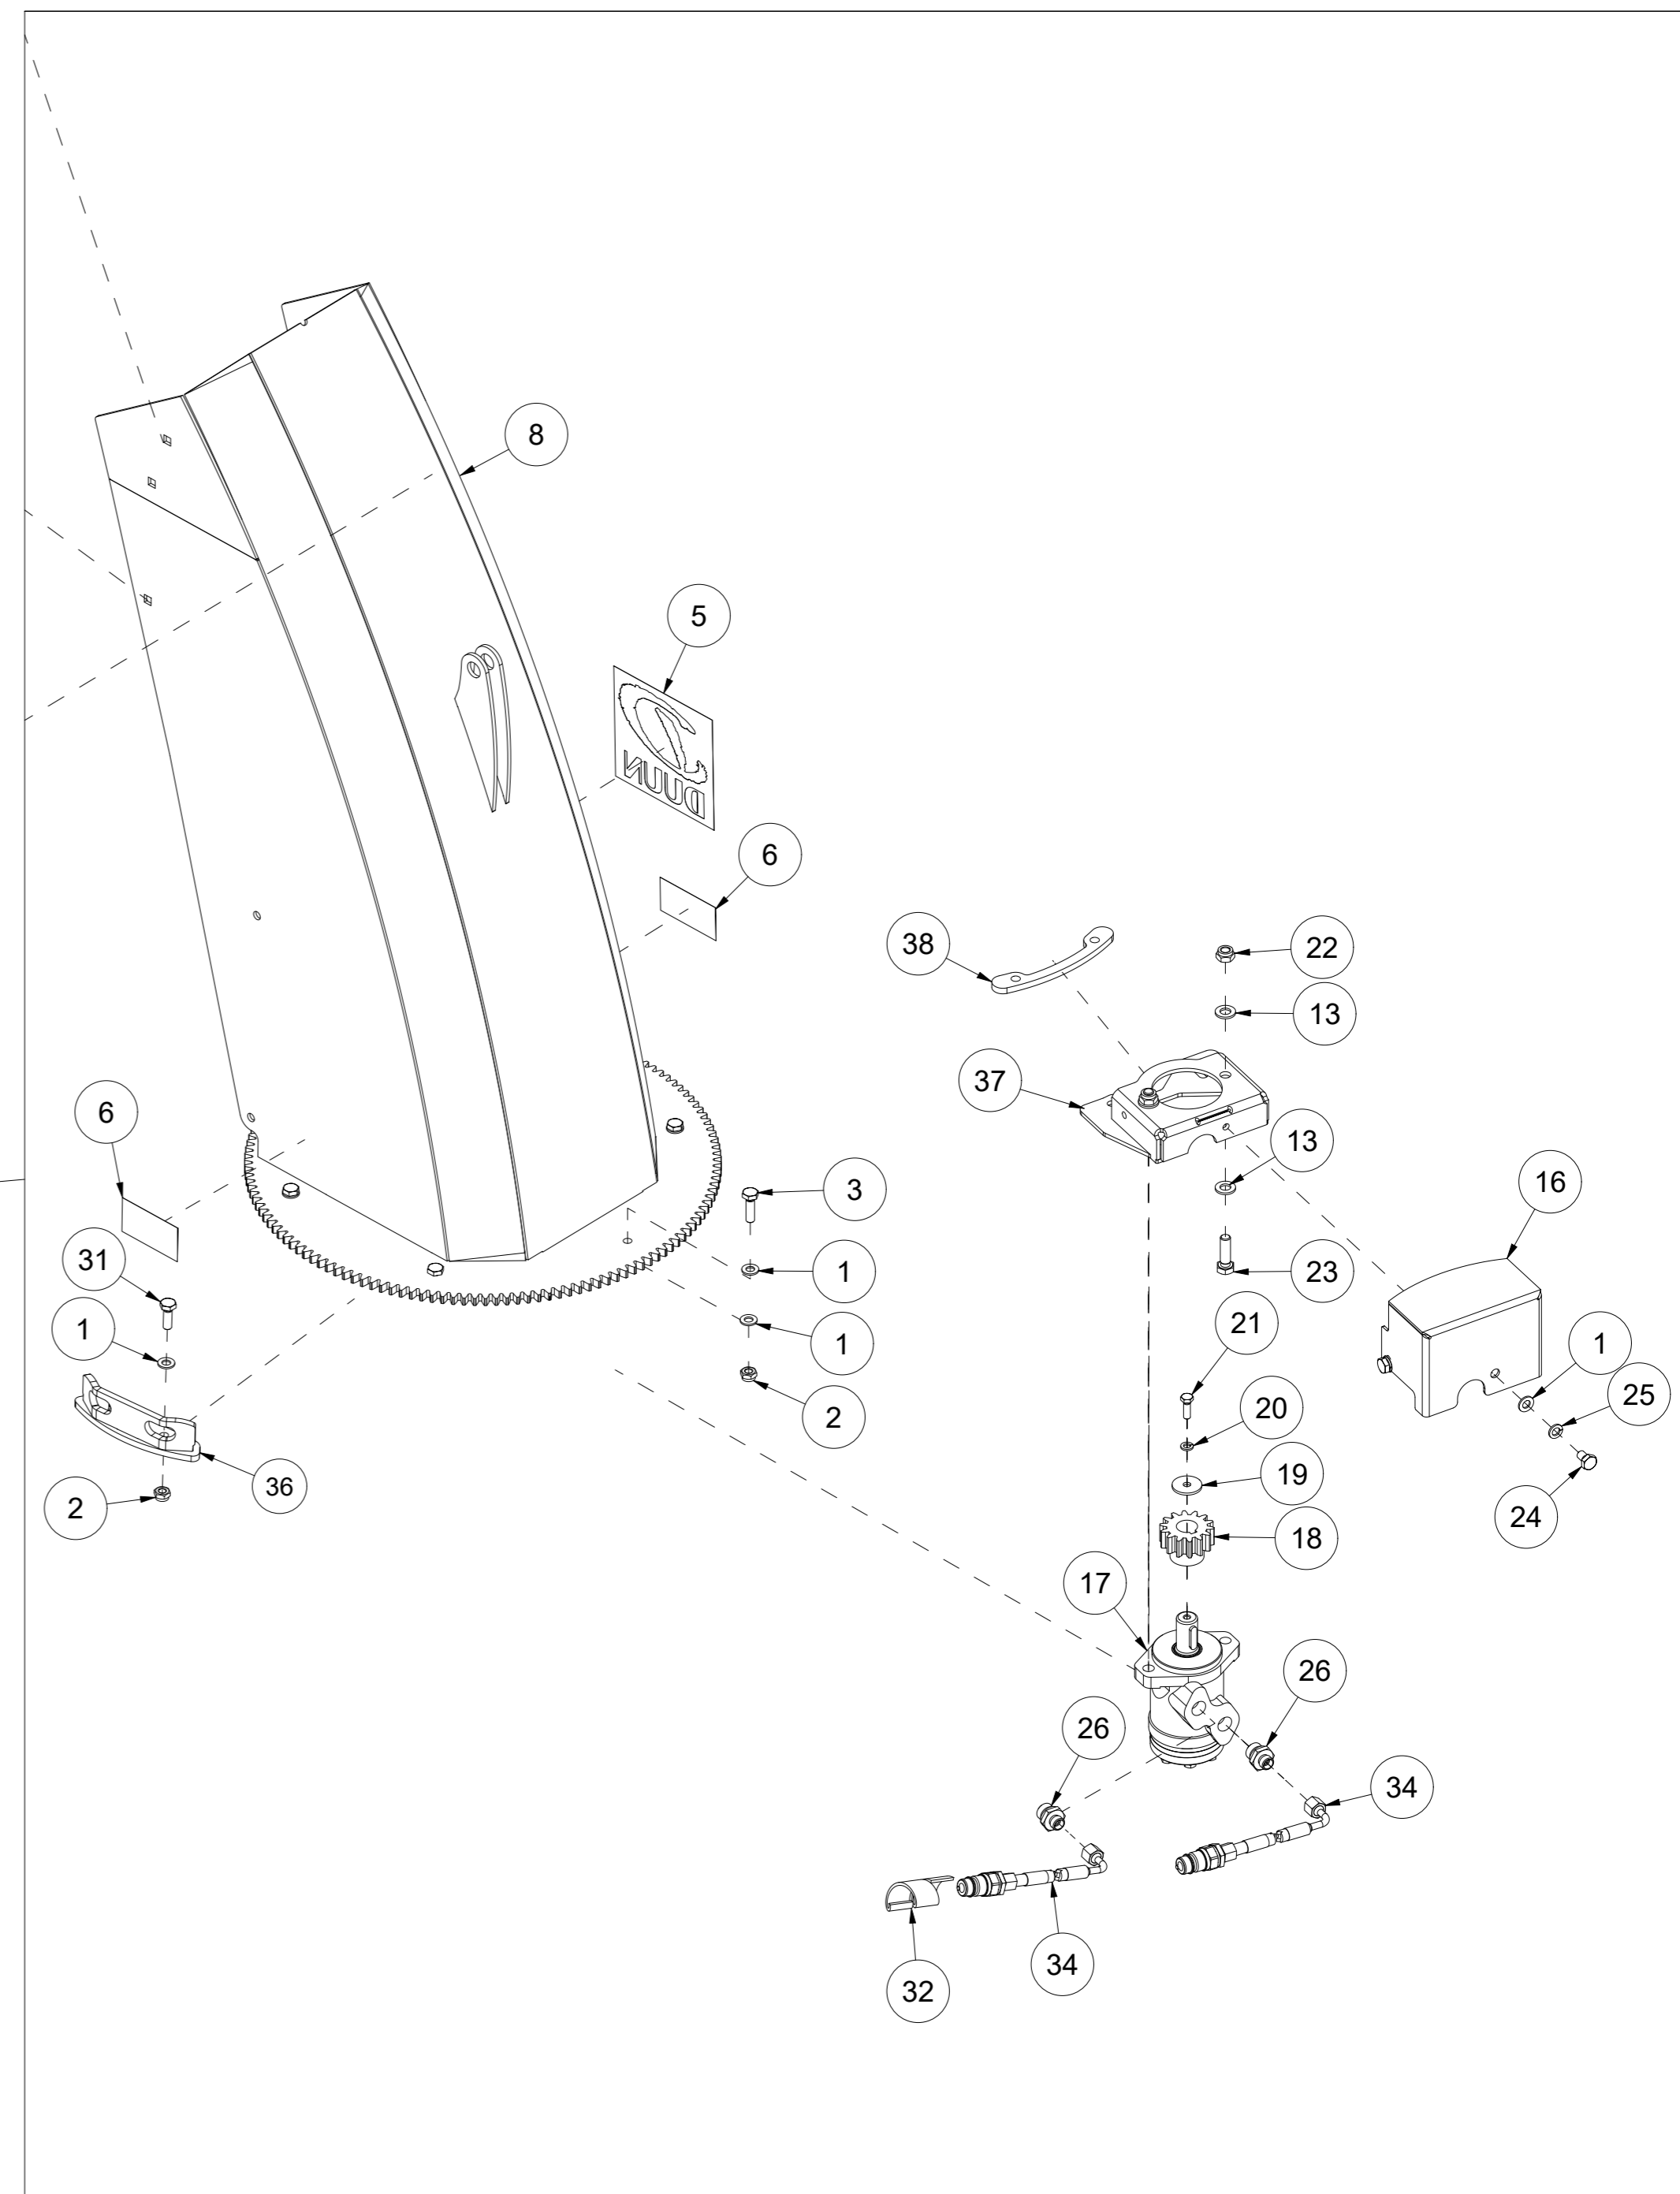

Pos	Ant	Artikkelnr	Beskrivelse
1	23	2531060	Underlagsskive M10 EIZn DIN 125
2	17	2483610	Lockingmutter M10 EIZn DIN 985
3	3	2422301	Sekskantskrue M10x35 EIZn 8.8 DIN 933
4	2	2344330	Låseskrue M10x25 EIZn 8.8 DIN 603
5	1	2935150	Klebemerke Duun 160x160
6	2	2935088	Klebemerke 90x48 Klemfare hånd
7	1	25201044	Rist
8	1	25321028	Tut for 80 cm
9	2	2957754	Ansatsnippel GEK BSP 1/4" L10 ED
10	1	25321027	Mellomklaff
11	2	2245218	Plastforing Ø18/16 Flens Ø26
12	2	2344335	Låseskrue M10x45 EIZn 8.8 DIN 603
13	6	2531069	Underlagsskive M12 EIZn DIN 125
14	2	2533060	Karosseriskive M10 EIZn DIN 9021
15	2	25311031	Lagerhylse
16	1	25311024	Deksel
17	1	2955508	Hydraulikkmotor 50 ccm
18	1	25311091	Tannhjul Z14 modul 4
19	1	2533058	Karosseriskive ø9/35x3 EIZn
20	1	2534047	Fjærskive M8 EIZn DIN 127
21	1	2422246	Sekskantskrue M8x25 EIZn 8.8 DIN 933
22	2	2483611	Lockingmutter M12 EIZn DIN 985
23	2	2422352	Sekskantskrue M12x40 EIZn 8.8 DIN 933
24	3	2422290	Sekskantskrue M10x16 EIZn 8.8 DIN 933
25	3	2534060	Fjærskive M10 EIZn DIN 127
26	2	2957758	Ansatsnippel GEK BSP 1/2" L10 ED
27	2	2483615	Lockingmutter M20 EIZn DIN 985
28	4	2531086	Underlagsskive M20 EIZn DIN 125
29	1	2955003	Sylinder Ø32/20 SL150
30	2	2422578	Sekskantskrue M20x65 EIZn 8.8 DIN 931
31	4	2422299	Sekskantskrue M10x30 EIZn 8.8 DIN 933
32	1	25311154	Slangebeskyttelse L1700
33	1	25311155	Slangebeskyttelse L2500
34	2	2958150	Hydraulikkslange 1/4" L3000
35	2	2958151	Hydraulikkslange 1/4" L3510
36	1	25111052	Stopper mot skrog
37	1	25311023	Brakett
38	1	25321102	Avstandsplate motorfeste