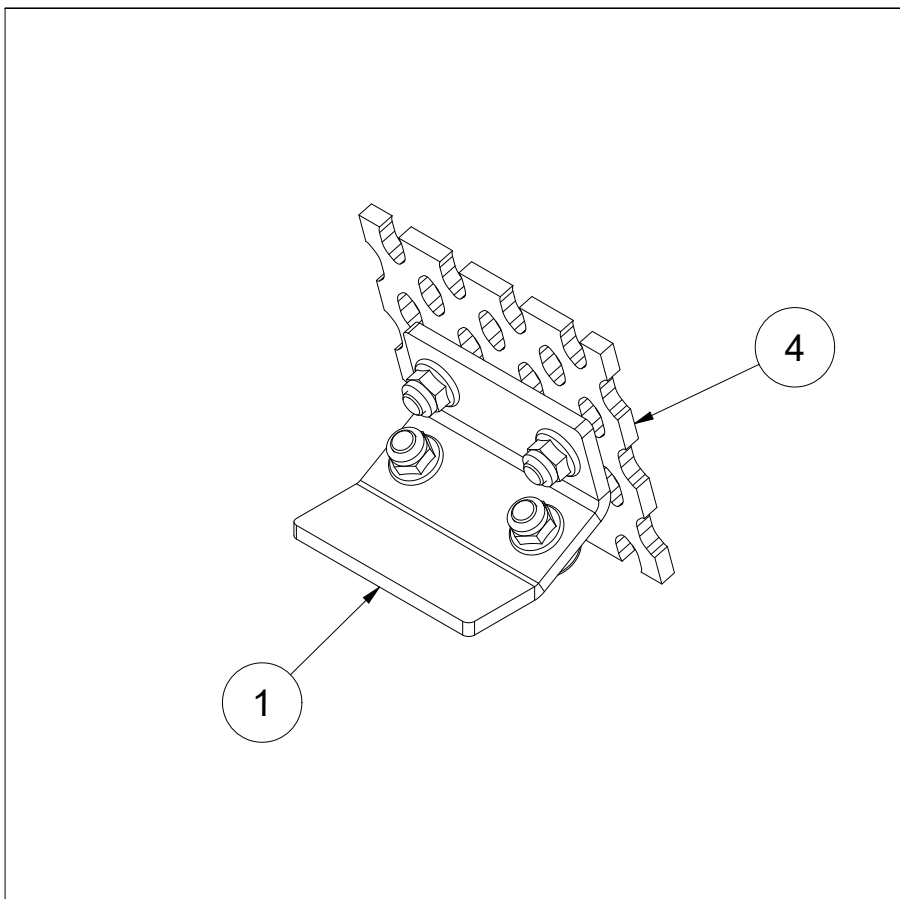

010 Isriver glidesko TFP240

Pos	Ant	Artikkelnr	Beskrivelse
1	2	25301074	Brakett isriverstål
2	8	2344491	Låseskrue M16x45 ElZn 8.8 DIN 603
3	8	2489175	Lockingmutter med flens M16 ElZn DIN 6926
4	2	25301102	Isriverstål 11x200x203