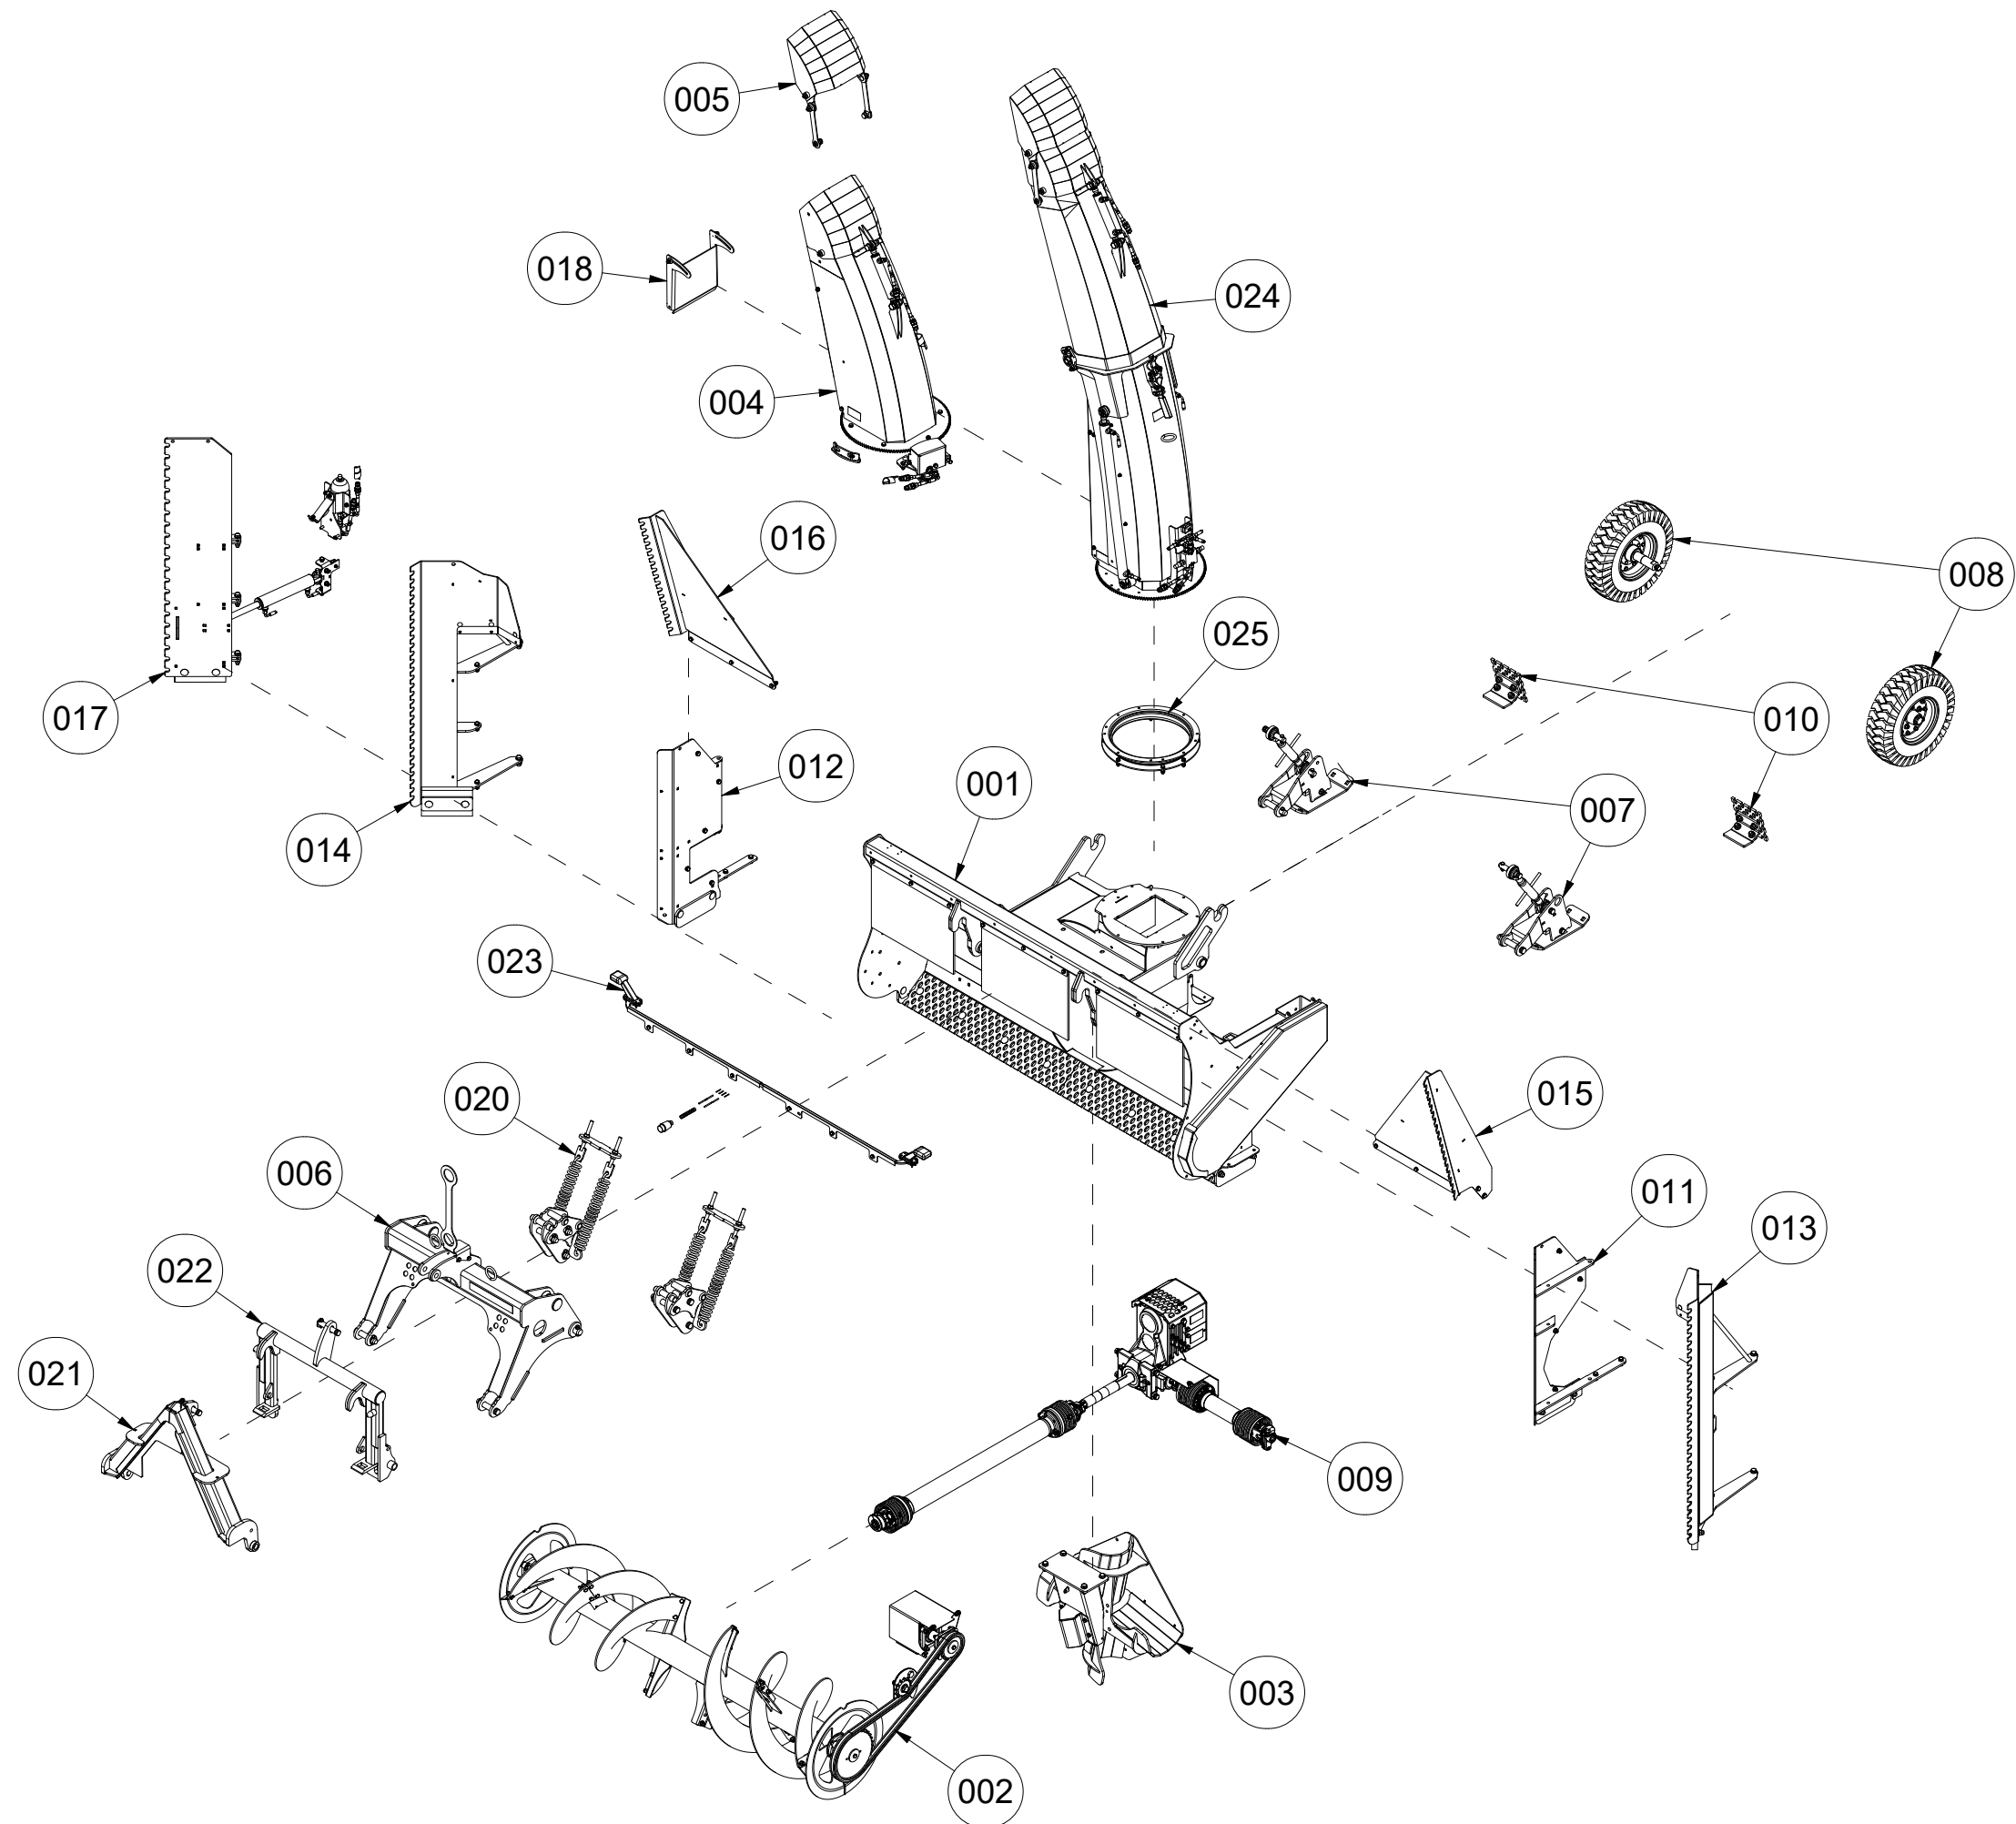

# 001 Skrog TFP240

Pos	Ant	Artikkelnr	Beskrivelse
1	1	25321014	Deksel
2	1	2534060	Fjærskive M10 EIZn DIN 127
3	19	2531060	Underlagsskive M10 EIZn DIN 125
4	1	2422295	Sekskantskrue M10x20 EIZn 8.8 DIN 933
5	2	25311040	Klemmeskinne
6	2	25311039	Gummibeskyttelse
7	9	2422303	Sekskantskrue M10x40 EIZn 8.8 DIN 931
8	9	2483610	Lockingmutter M10 EIZn DIN 985
9	2	25311075	Slitestål 12x107x283
10	12	2344491	Låseskrue M16x45 EIZn 8.8 DIN 603
11	12	2489175	Lockingmutter med flens M16 EIZn DIN 6926
12	2	25321044	Slitestål perforert 11x200x1116
13	1	2935154	Klebemerke TFP240
14	1	25321040	Klemmeskinne
15	1	25321039	Gummibeskyttelse
16	1	25321001	Skrog TFP240