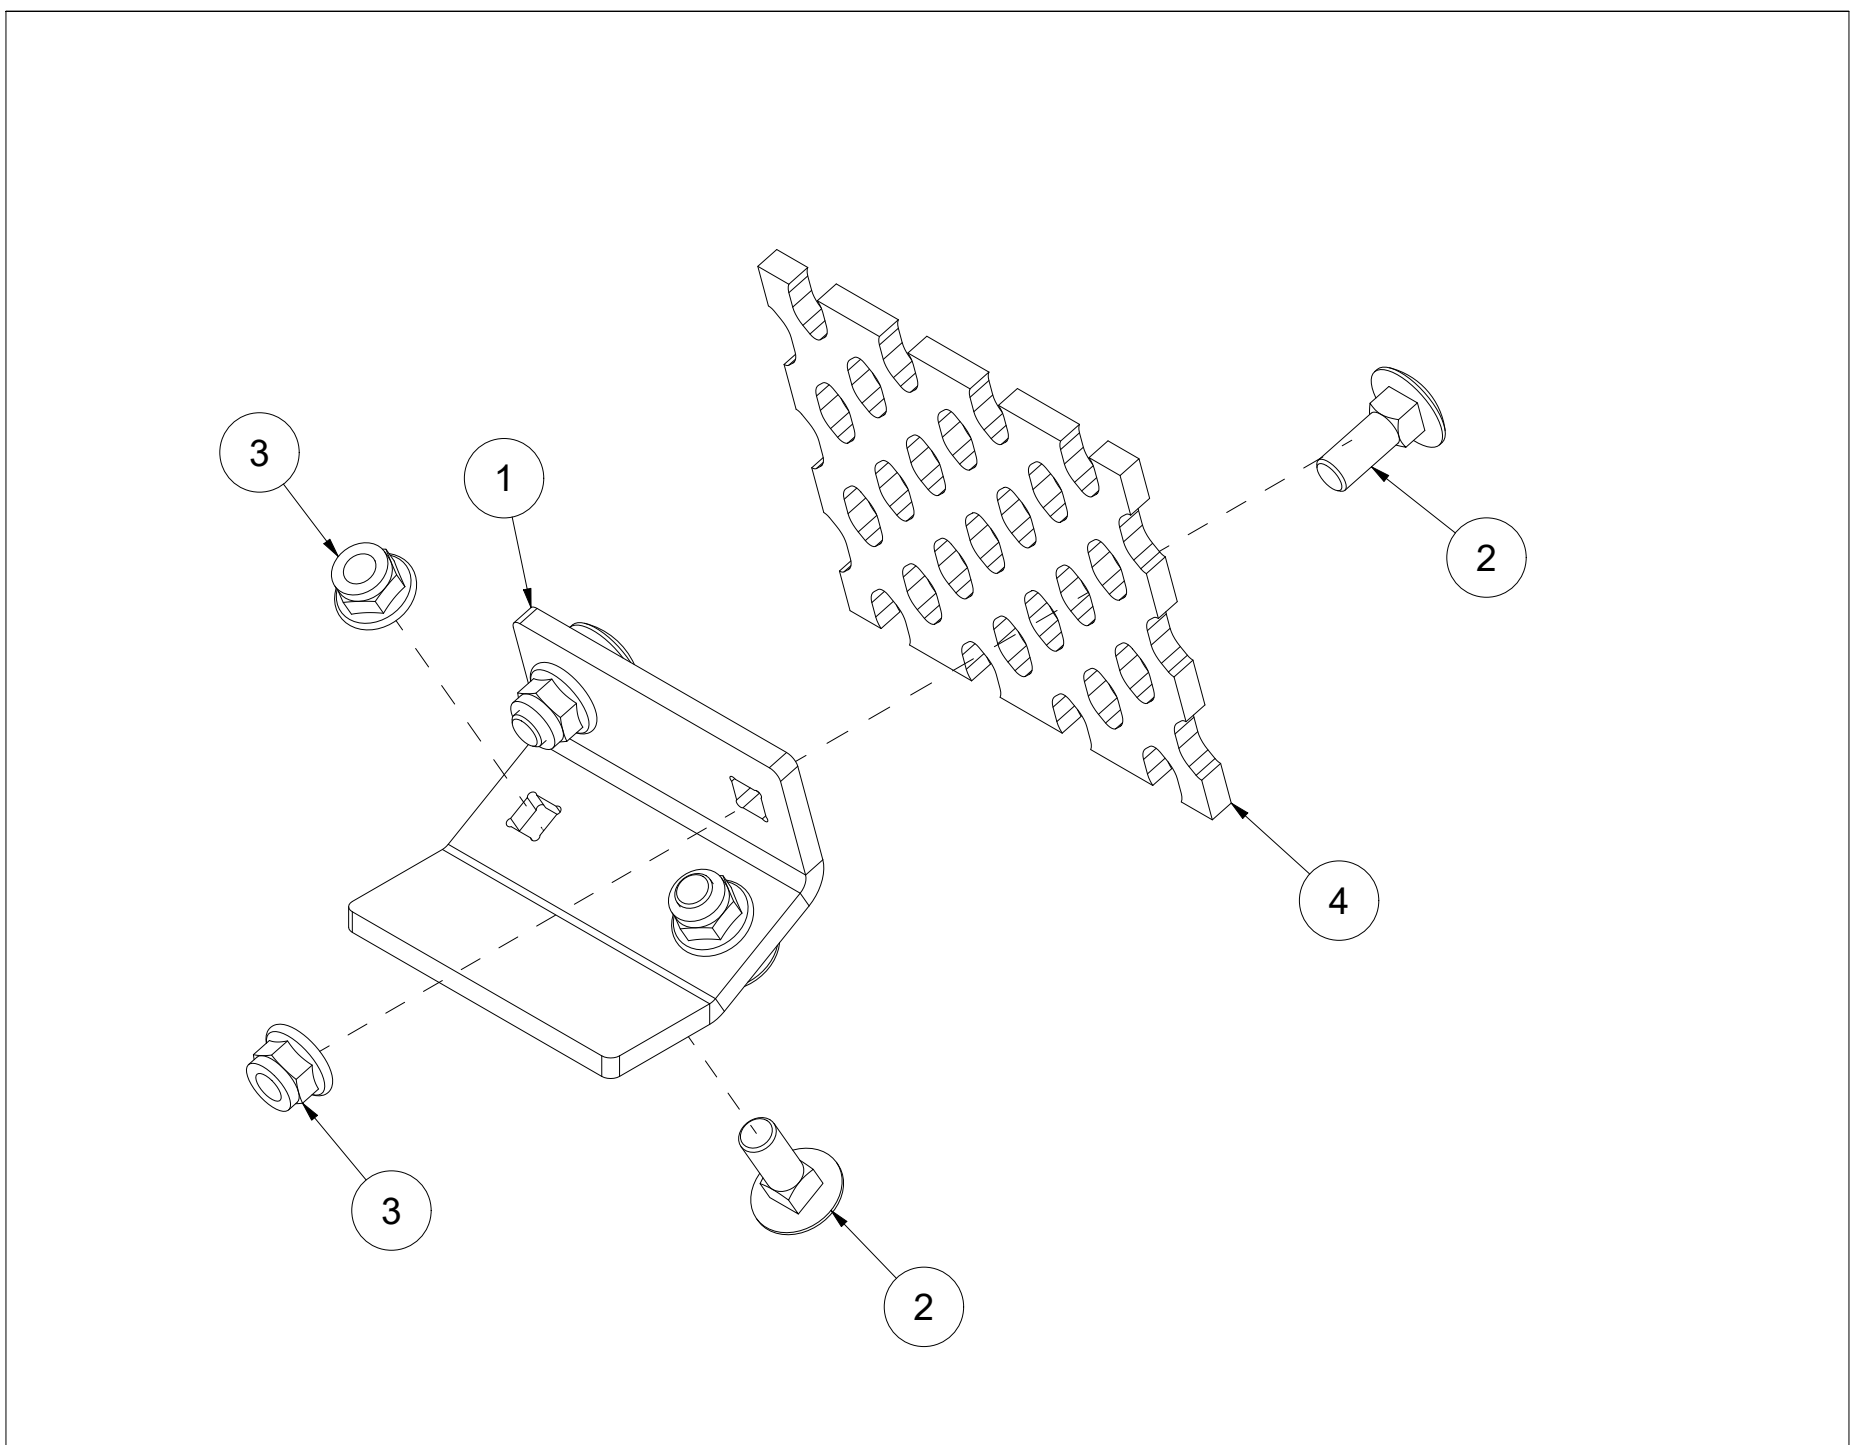

010 Isriver glidesko TFP240

Pos	Ant	Artikkelnr	Beskrivelse
1	2	25301074	Brakett isriverstål
2	8	2344491	Låseskrue M16x45 ElZn 8.8 DIN 603
3	8	2489175	Lockingmutter med flens M16 ElZn DIN 6926
4	2	25301102	Isriverstål 11x200x203