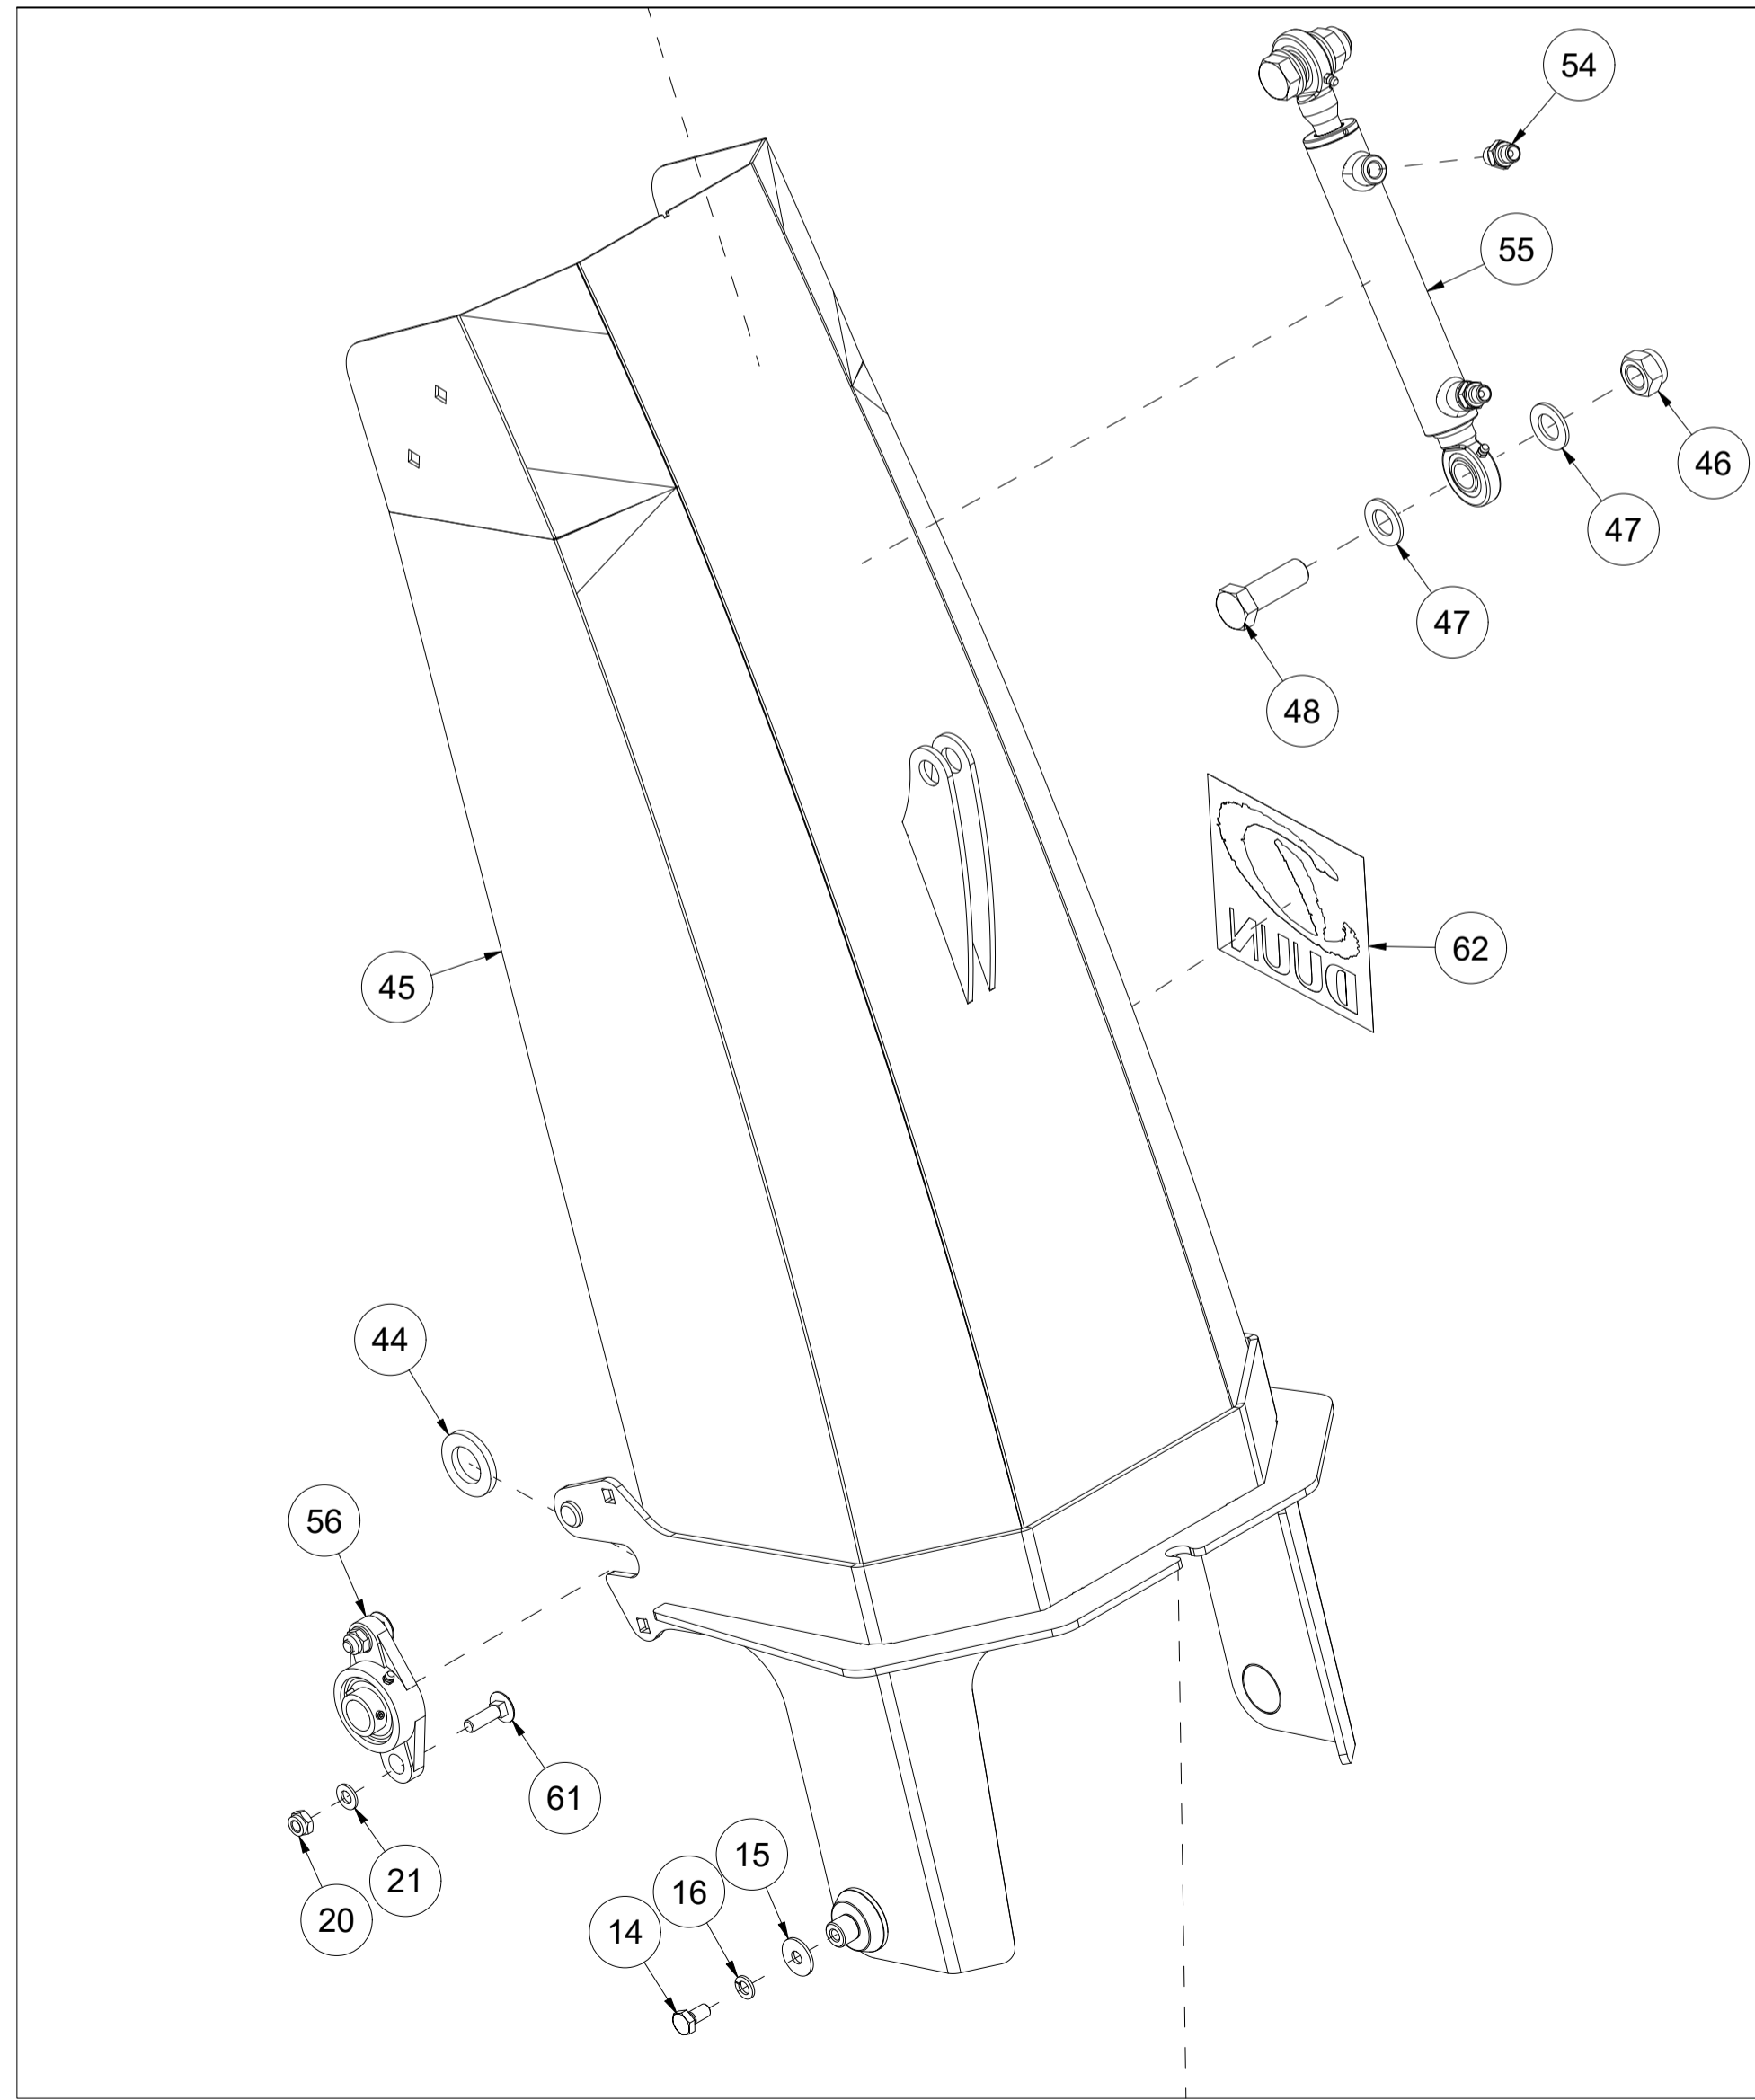

Pos	Ant	Artikkelnr	Beskrivelse	Pos	Ant	Artikkelnr	Beskrivelse
1	2	2958157	Hydraulikkslange 1/4" L1200	57	1	25321026	Nedbrekksklaff 80 cm
2	2	2958156	Hydraulikkslange 1/4" L400	58	2	25311033	Lenke
3	2	2958114	Hydraulikkslange 1/4" L4860	59	2	2344337	Låseskrue M10x50 EIZn 8.8 DIN 603
4	2	2958151	Hydraulikkslange 1/4" L3510	60	2	41311075	Skive Ø12,2/30x6
5	1	25321105	Lastetut nedre 80 cm	61	4	2344332	Låseskrue M10x35 EIZn 8.8 DIN 603
6	1	4251206	Slangeholder	62	1	2935150	Klebemerke Duun 160x160
7	1	2955337	Sikkerhetsventil	63	2	2955002	Sylinder Ø40x25 SL800
8	3	2957759	Ansatsnippel GEK BSP 3/8" L10 ED	64	4	2957754	Ansatsnippel GEK BSP 1/4" L10 ED
9	2	2957720	T-ansatsnippel EVTK 10L	65	2	25321120	Dyse Ø3/10x1
10	1	2957511	Overgang L12-L10				
11	1	2957749	Ansatsnippel GEK BSP 3/8" L12 ED				
12	1	2957743	Svivelnippel 90° EVWK 10L				
13	1	25321107	Deksel				
14	4	2422295	Sekskantskrue M10x20 EIZn 8.8 DIN 933				
15	12	2533060	Karosseriskive M10 EIZn DIN 9021				
16	4	2534060	Fjærskive M10 EIZn DIN 127				
17	2	2422217	Sekskantskrue M6x50 EIZn 8.8 DIN 931				
18	2	2483808	Lockingmutter M6 A4 DIN 985				
19	4	2537036	Underlagsskive M6 A4 DIN 125				
20	16	2483610	Lockingmutter M10 EIZn DIN 985				
21	16	2531060	Underlagsskive M10 EIZn DIN 125				
22	4	2344330	Låseskrue M10x25 EIZn 8.8 DIN 603				
23	1	2422256	Sekskantskrue M8x50 EIZn 8.8 DIN 931				
24	10	2483609	Lockingmutter M8 EIZn DIN 985				
25	12	2531047	Underlagsskive M8 EIZn DIN 125				
26	4	2422297	Sekskantskrue M10x25 EIZn 8.8 DIN 933				
27	4	2483810	Lockingmutter M10 A4 DIN 985				
28	2	25321121	Dobbelskive				
29	3	2935088	Klebemerke 90x48 Klemfare hånd				
30	1	25321109	Lastetut midtre 80 cm				
31	1	25321112	Håndtak				
32	1	25321113	Hengselstammer				
33	1	25321114	Håndtak speilet				
34	1	25321115	Låsetapp				
35	1	25321110	Settskrue M12x90				
36	2	25311103	Glideskinne				
37	2	25311109	Avstandsskinne				
38	2	2472246	Unbrako senkhodeskrue M8x25 EIZn DIN 7991				
39	1	2422246	Sekskantskrue M8x25 EIZn 8.8 DIN 933				
40	1	2245047	Håndtak plast				
41	1	2552240	Rørsplint 10x60				
42	2	2481611	Sekskantmutter M12 EIZn DIN 934				
43	8	2472248	Unbrako senkhodeskrue M8x30 EIZn DIN 7991				
44	2	41311113	Avstandsring				
45	1	25321108	Lastetut øvre 80 cm				
46	2	2483615	Lockingmutter M20 EIZn DIN 985				
47	4	2531086	Underlagsskive M20 EIZn DIN 125				
48	2	2422576	Sekskantskrue M20x60 EIZn 8.8 DIN 931				
49	1	25321027	Mellomklaff				
50	8	2245218	Plastforing Ø18/16 Flens Ø26				
51	6	2344335	Låseskrue M10x45 EIZn 8.8 DIN 603				
52	8	2531069	Underlagsskive M12 EIZn DIN 125				
53	8	25311031	Lagerhylse				
54	2	2957755	Ansatsnippel BSP 1/4" - 1/4"				
55	1	2955003	Sylinder Ø32/20 SL150				
56	2	2954169	Flenslager UCFL 205 25mm