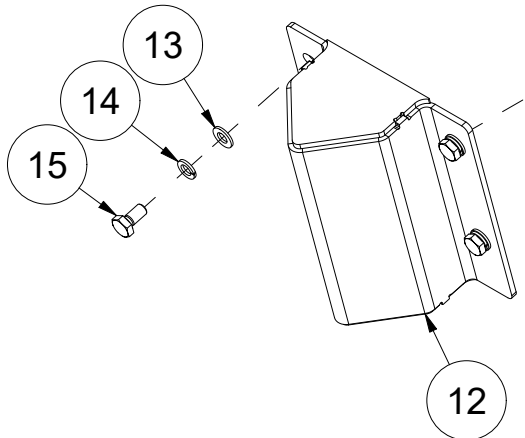

003 Utkastervifte TFP240

Pos	Ant	Artikkelnr	Beskrivelse
1	1	2481611	Sekskantmutter M12 EIZn DIN 934
2	1	2473348	Gjengestift hul M12x30 EIZn DIN 916
3	1	25321030	Hylse Ø50/60
4	1	25321074	Hylse Ø60/50
5	1	25321078	Lagerbukk TFP240
6	4	2531086	Underlagsskive M20 EIZn DIN 125
7	4	2534086	Fjærskive M20 EIZn DIN 127
8	4	2422574	Sekskantskrue M20x50 EIZn 8.8 DIN 933
9	4	2483613	Lockingmutter M16 EIZn DIN 985
10	8	2531078	Underlagsskive M16 EIZn DIN 125
11	4	2422489	Sekskantskrue M16x40 EIZn 8.8 DIN 933
12	1	25311079	Beskyttelse Pto
13	4	2531060	Underlagsskive M10 EIZn DIN 125
14	4	2534060	Fjærskive M10 EIZn DIN 127
15	4	2422295	Sekskantskrue M10x20 EIZn 8.8 DIN 933
16	1	2954176	Flenslager UCF 310 50mm
17	1	25321058	Utkastervifte 80 cm Røgelberg