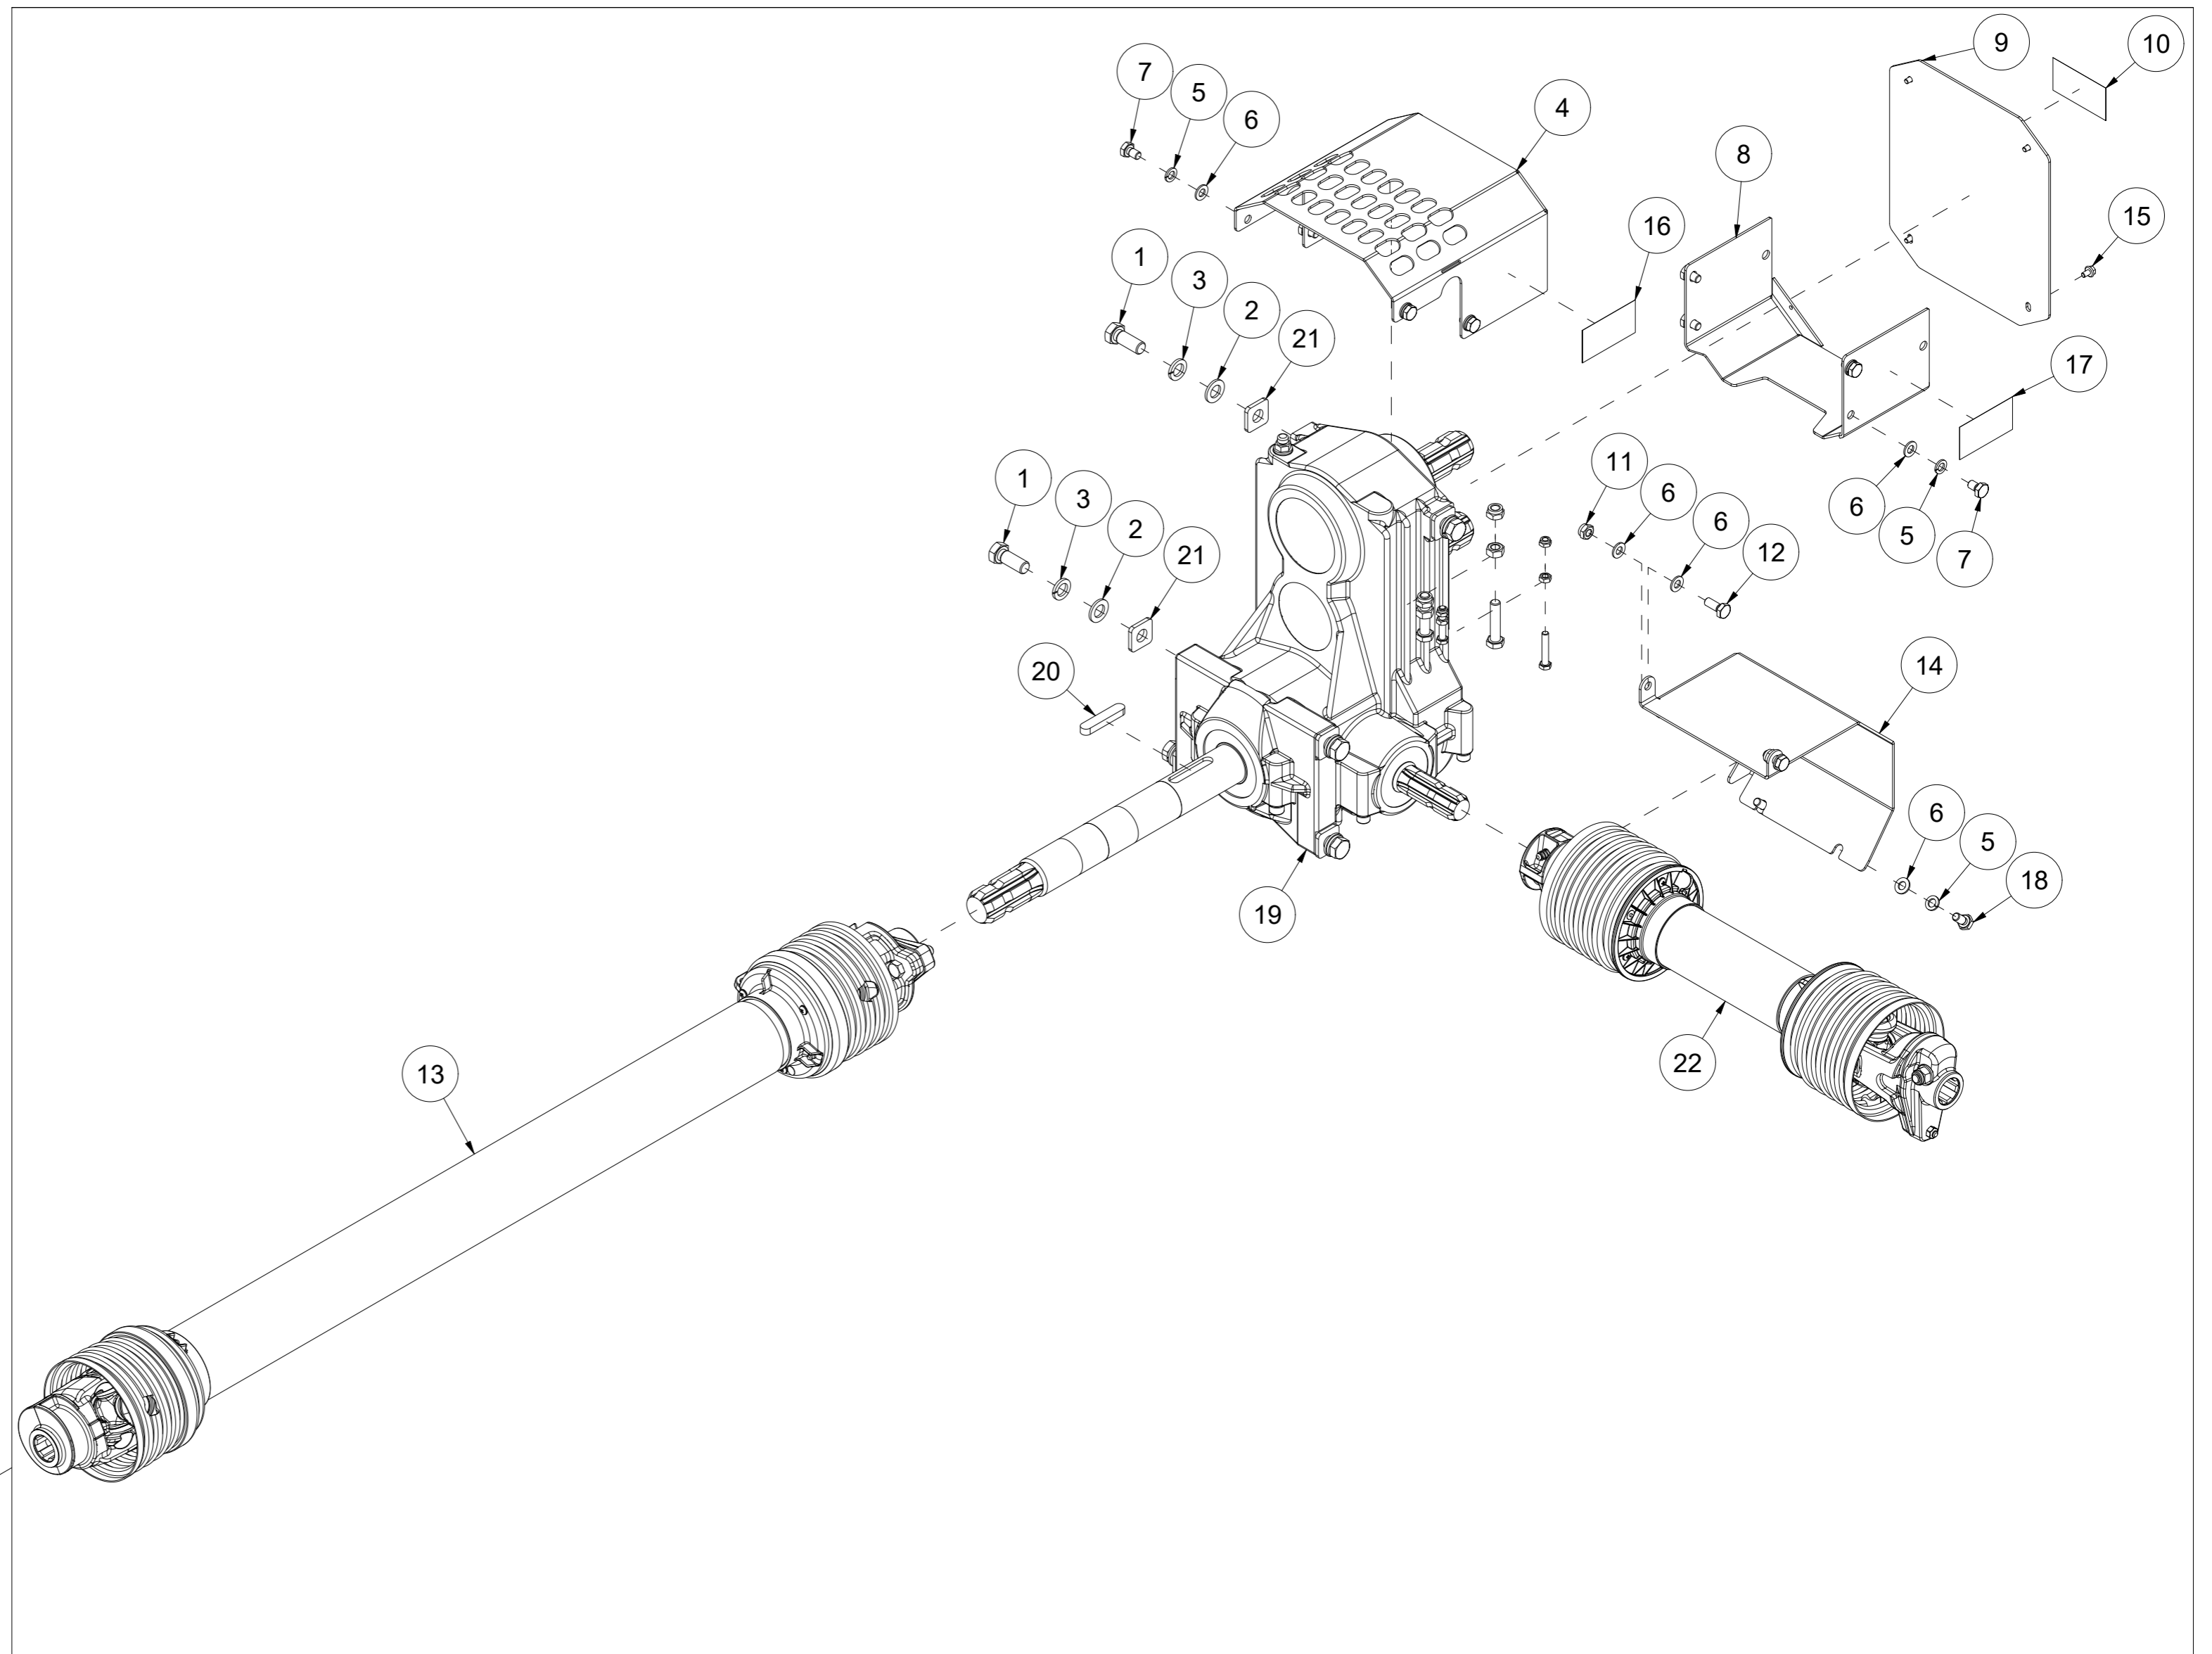

009 Girboks TFP240

Pos	Ant	Artikkelnr	Beskrivelse
1	6	2422489	Sekskantskrue M16x40 EIZn 8.8 DIN 933
2	6	2531078	Underlagsskive M16 EIZn DIN 125
3	6	2534078	Fjærskive M16 EIZn DIN 127
4	1	25321059	Deksel girboks
5	10	2534060	Fjærskive M10 EIZn DIN 127
6	14	2531060	Underlagsskive M10 EIZn DIN 125
7	8	2422290	Sekskantskrue M10x16 EIZn 8.8 DIN 933
8	1	25321060	Deksel girboks
9	1	25321061	Plate
10	1	2935088	Klebemerke 90x48 Klemfare hånd
11	2	2483610	Lockingmutter M10 EIZn DIN 985
12	2	2422297	Sekskantskrue M10x25 EIZn 8.8 DIN 933
13	1	2962158	Kraftoverføringsaksel 3/4" L1210
14	1	25311099	Deksel PTO
15	4	2451196	Sekskantskrue med flens M6x10 EIZn 8.8 DIN 6921
16	1	2935059	Klebemerke 90x48 1000 omdr
17	1	2935061	Klebemerke 90x48 540 omdr
18	2	2422295	Sekskantskrue M10x20 EIZn 8.8 DIN 933
19	1	2961023	Girboks
20	1	2115178	Passkile 14x9 L70 St DIN 6885A
21	6	25321101	Skive firkant Ø17/35x5
22	1	2962153	Kraftoverføringsaksel 3/8" L?
23	2	2422254	Sekskantskrue M8x45 EIZn 8.8 DIN 931
24	2	2481609	Sekskantmutter M8 EIZn DIN 934
25	2	2483609	Lockingmutter M8 EIZn DIN 985
26	2	2422358	Sekskantskrue M12x55 EIZn 8.8 DIN 931
27	2	2481611	Sekskantmutter M12 EIZn DIN 934
28	2	2483611	Lockingmutter M12 EIZn DIN 985