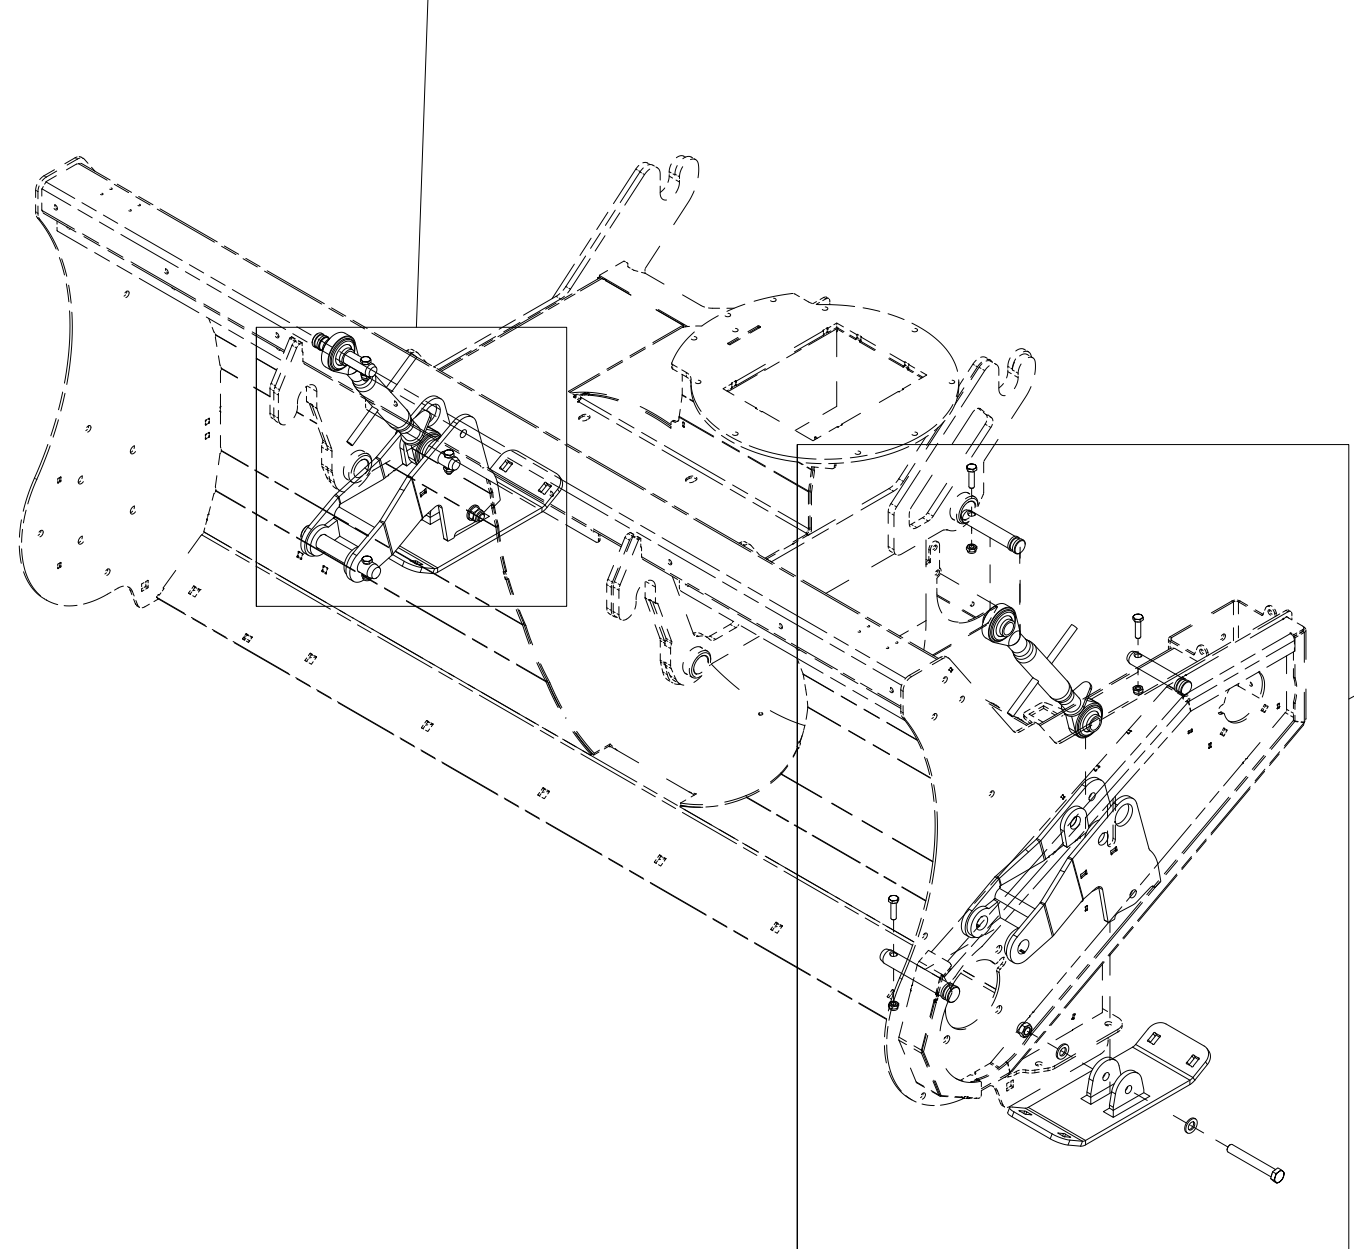

007 Glidesko TFP240

Pos	Ant	Artikkelnr	Beskrivelse
1	4	2531078	Underlagsskive M16 EIZn DIN 125
2	2	2483613	Lockingmutter M16 EIZn DIN 985
3	2	25211043	Glidesko venstre
4	2	2422504	Sekskantskrue M16x120 EIZn 8.8 DIN 931
5	1	25311115	Glideskoholder høyre
6	2	2551732	Trekkarmsbolt kat. 2 Ø28x134
7	1	25311116	Glideskoholder venstre
8	6	2483610	Lockingmutter M10 EIZn DIN 985
9	6	2422303	Sekskantskrue M10x40 EIZn 8.8 DIN 931
10	2	2551715	Strekfisk kat.2 400mm
11	4	2526326	Toppstagsbolt kat. 2 Ø25,4x103