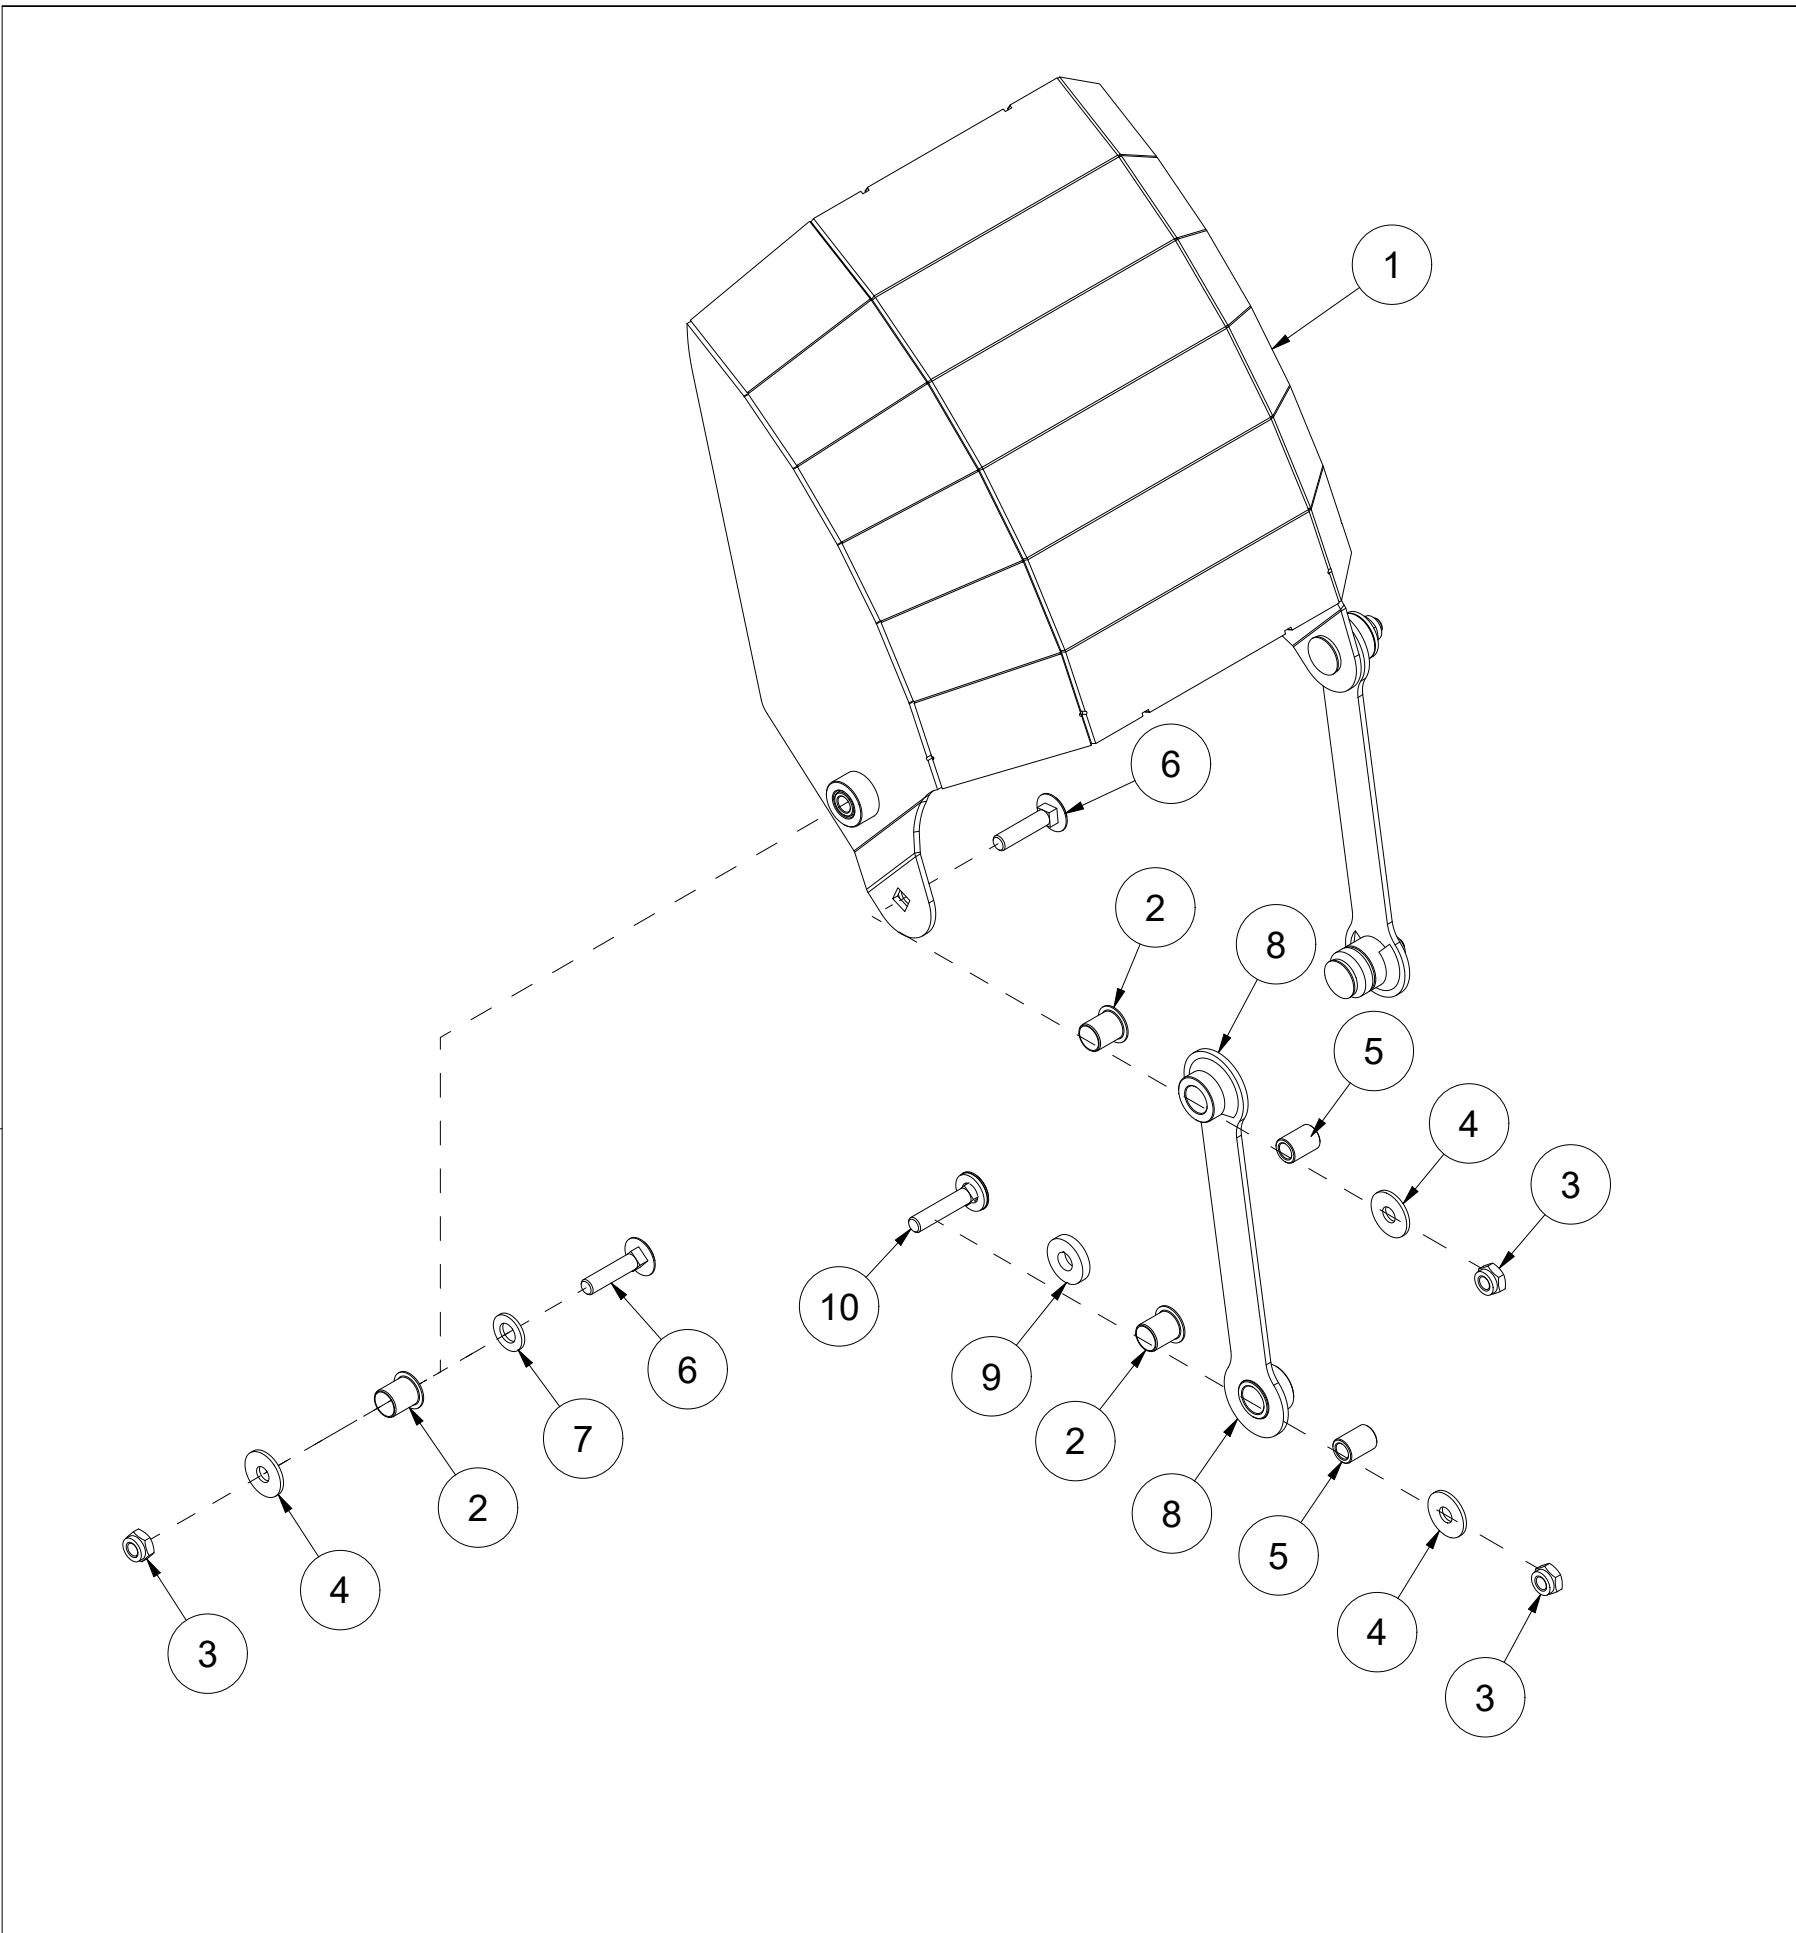

005 Nedbrekksklaff TFP240

Pos	Ant	Artikkelnr	Beskrivelse
1	1	25321026	Nedbrekksklaff 80 cm
2	6	2245218	Plastforing Ø18/16 Flens Ø26
3	6	2483610	Lockingmutter M10 EIZn DIN 985
4	6	2533060	Karosseriskive M10 EIZn DIN 9021
5	6	25311031	Lagerhylse
6	4	2344335	Låseskrue M10x45 EIZn 8.8 DIN 603
7	6	2531069	Underlagsskive M12 EIZn DIN 125
8	2	25311033	Lenke
9	2	41311075	Skive Ø12,2/30x6
10	2	2344337	Låseskrue M10x50 EIZn 8.8 DIN 603