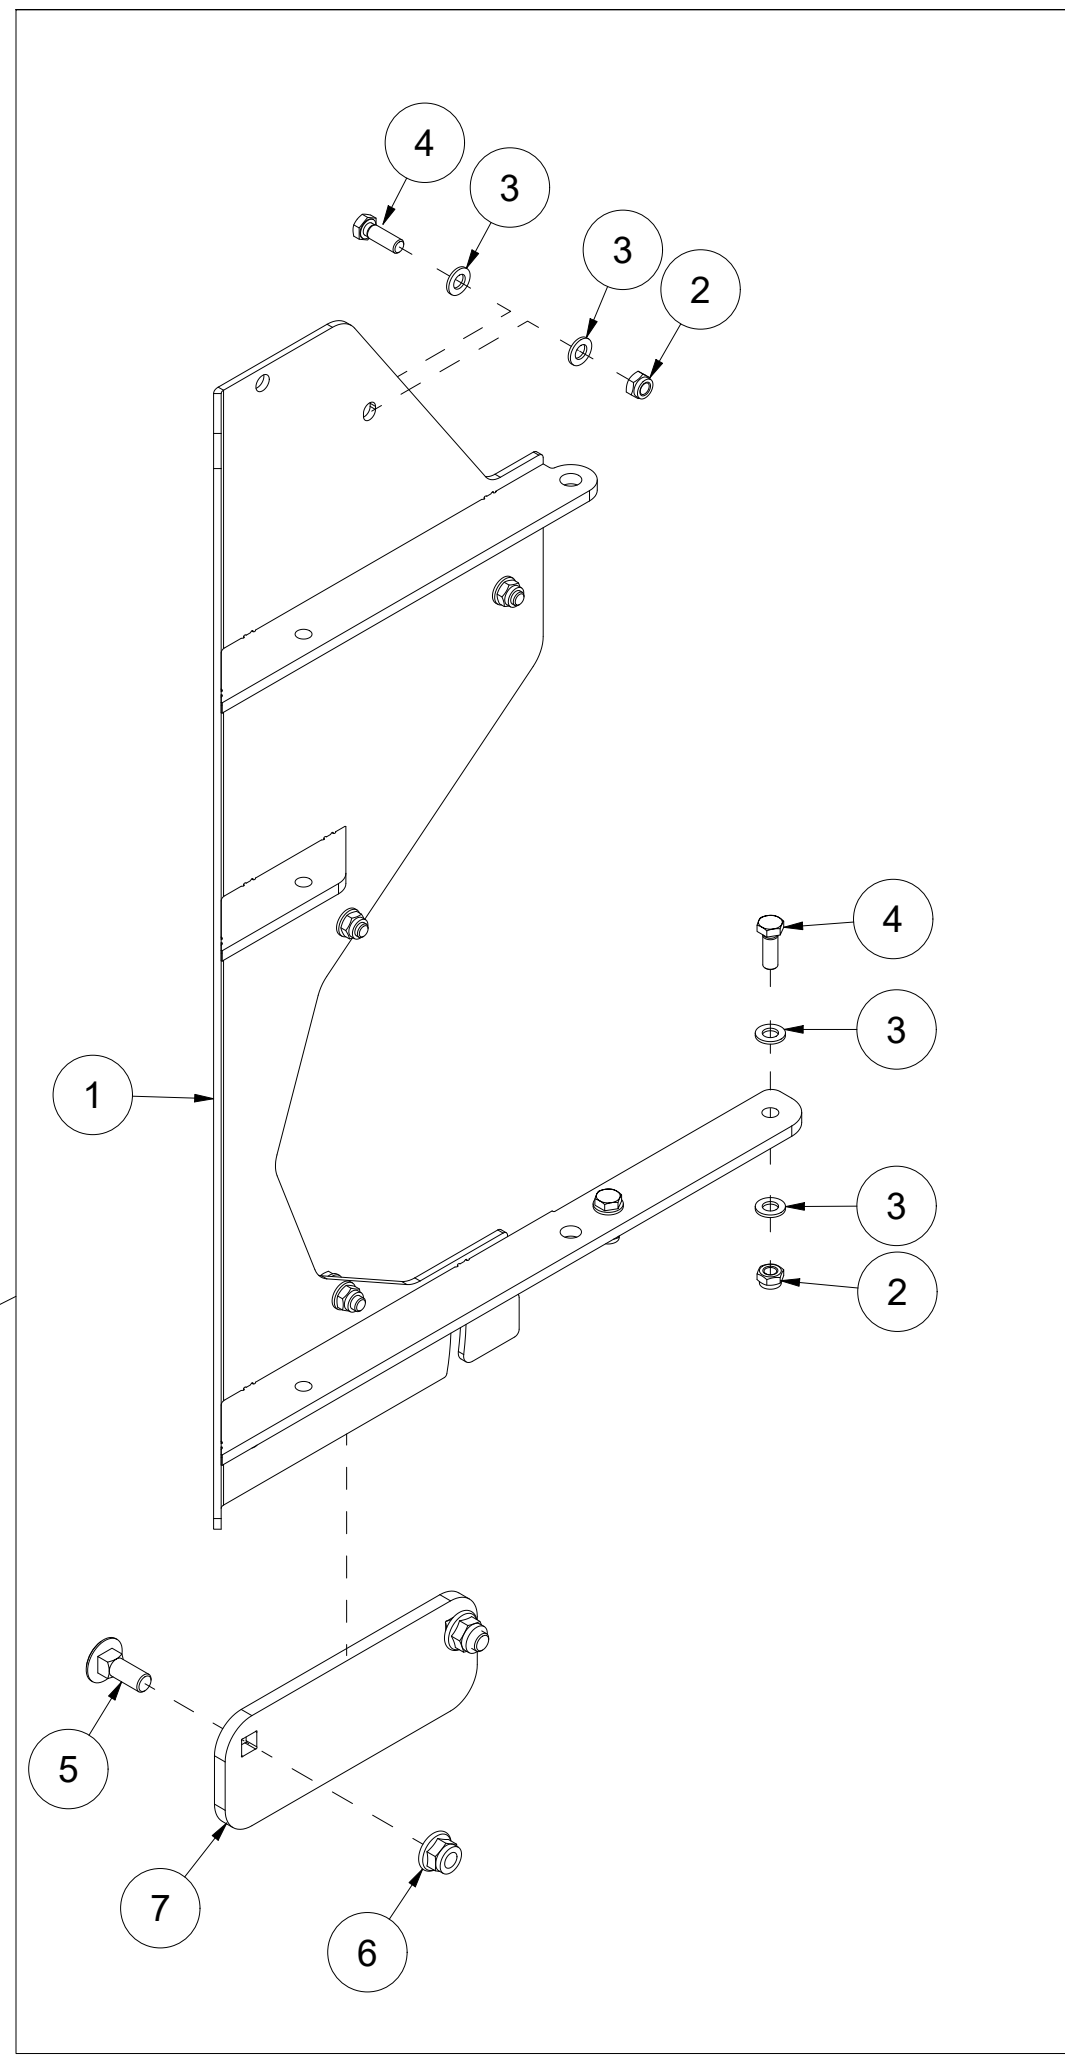

011 Sidevegg venstre TFP240

Pos	Ant	Artikkelnr	Beskrivelse
1	1	25321004	Sidevegg venstre TFP240
2	6	2483611	Lockingmutter M12 EIZn DIN 985
3	12	2531069	Underlagsskive M12 EIZn DIN 125
4	6	2422350	Sekskantskrue M12x35 EIZn 8.8 DIN 933
5	2	2344491	Låseskrue M16x45 EIZn 8.8 DIN 603
6	2	2489175	Lockingmutter med flens M16 EIZn DIN 6926
7	1	25311075	Slitestål 12x107x283