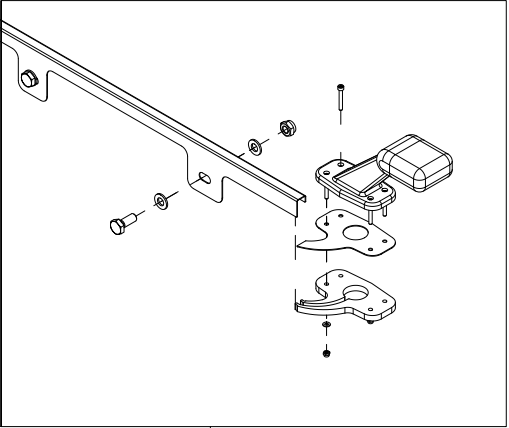

023 Markeringslys TFP240

Pos	Ant	Artikkelnr	Beskrivelse
1	2	25311129	Undelagsplate
2	2	25311131	Tetteplate
3	8	2531023	Underlagsskive M4 EIZn DIN 125
4	8	2483606	Lockingmutter M4 EIZn DIN 985
5	8	2477143	Unbrako sylinderskrue M4x30 EIZn DIN 912
6	1	25311128	Deksel høyre side
7	6	2422297	Sekskantskrue M10x25 EIZn 8.8 DIN 933
8	12	2531060	Underlagsskive M10 EIZn DIN 125
9	6	2483610	Lockingmutter M10 EIZn DIN 985
10	1	25311134	Forlenger
11	1	25311130	Deksel Venstre side
12	1	4321703	Støpsels-kontakt 7-pol.hannkj.
13	2	25311135	Kabel 2x0,75mm2 svart PVC L3700
14	4	4121048	Skjøtestykke kabel krympehylse
15	1	25311163	Slangebeskyttelse 16mm L2400
16	1	4421031	Markeringslys høyre horisontal 12V
17	1	4421035	Markeringslys venstre horisontal 12V