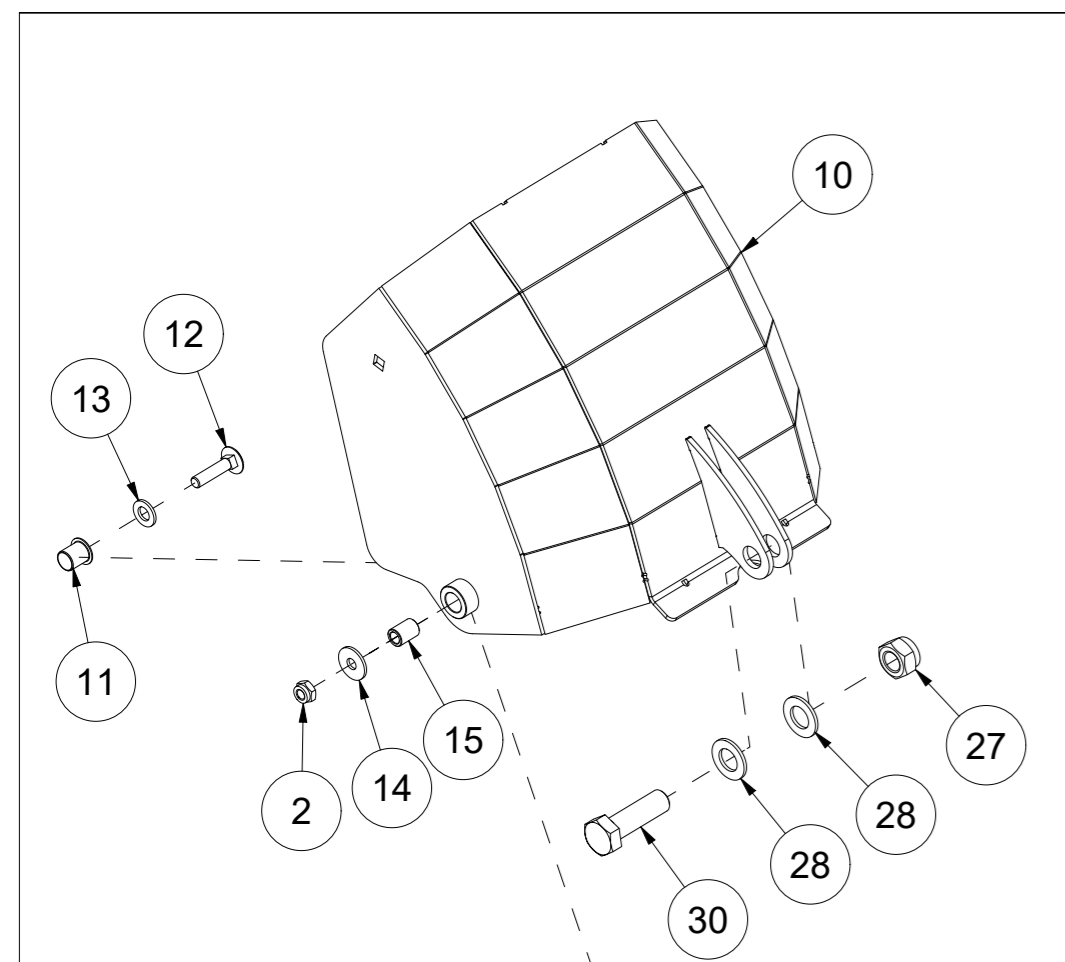

Pos	Ant	Artikkelnr	Beskrivelse
1	23	2531060	Underlagsskive M10 EIZn DIN 125
2	17	2483610	Lockingmutter M10 EIZn DIN 985
3	3	2422301	Sekskantskrue M10x35 EIZn 8.8 DIN 933
4	2	2344330	Låseskrue M10x25 EIZn 8.8 DIN 603
5	1	2935150	Klebemerke Duun 160x160
6	2	2935088	Klebemerke 90x48 Klemfare hånd
7	1	25201044	Rist
8	1	25321028	Tut for 80 cm
9	2	2957754	Ansatsnippel GEK BSP 1/4" L10 ED
10	1	25321027	Mellomklaff
11	2	2245218	Plastforing Ø18/16 Flens Ø26
12	2	2344335	Låseskrue M10x45 EIZn 8.8 DIN 603
13	6	2531069	Underlagsskive M12 EIZn DIN 125
14	2	2533060	Karosseriskive M10 EIZn DIN 9021
15	2	25311031	Lagerhylse
16	1	25311024	Deksel
17	1	2955508	Hydraulikkmotor 50 ccm
18	1	25311091	Tannhjul Z14 modul 4
19	1	2533058	Karosseriskive ø9/35x3 EIZn
20	1	2534047	Fjærskive M8 EIZn DIN 127
21	1	2422246	Sekskantskrue M8x25 EIZn 8.8 DIN 933
22	2	2483611	Lockingmutter M12 EIZn DIN 985
23	2	2422352	Sekskantskrue M12x40 EIZn 8.8 DIN 933
24	3	2422290	Sekskantskrue M10x16 EIZn 8.8 DIN 933
25	3	2534060	Fjærskive M10 EIZn DIN 127
26	2	2957758	Ansatsnippel GEK BSP 1/2" L10 ED
27	2	2483615	Lockingmutter M20 EIZn DIN 985
28	4	2531086	Underlagsskive M20 EIZn DIN 125
29	1	2955003	Sylinder Ø32/20 SL150
30	2	2422578	Sekskantskrue M20x65 EIZn 8.8 DIN 931
31	4	2422299	Sekskantskrue M10x30 EIZn 8.8 DIN 933
32	1	25311154	Slangebeskyttelse L1700
33	1	25311155	Slangebeskyttelse L2500
34	2	2958150	Hydraulikkslange 1/4" L3000
35	2	2958151	Hydraulikkslange 1/4" L3510
36	1	25111052	Stopper mot skrog
37	1	25311023	Brakett
38	1	25321102	Avstandsplate motorfeste